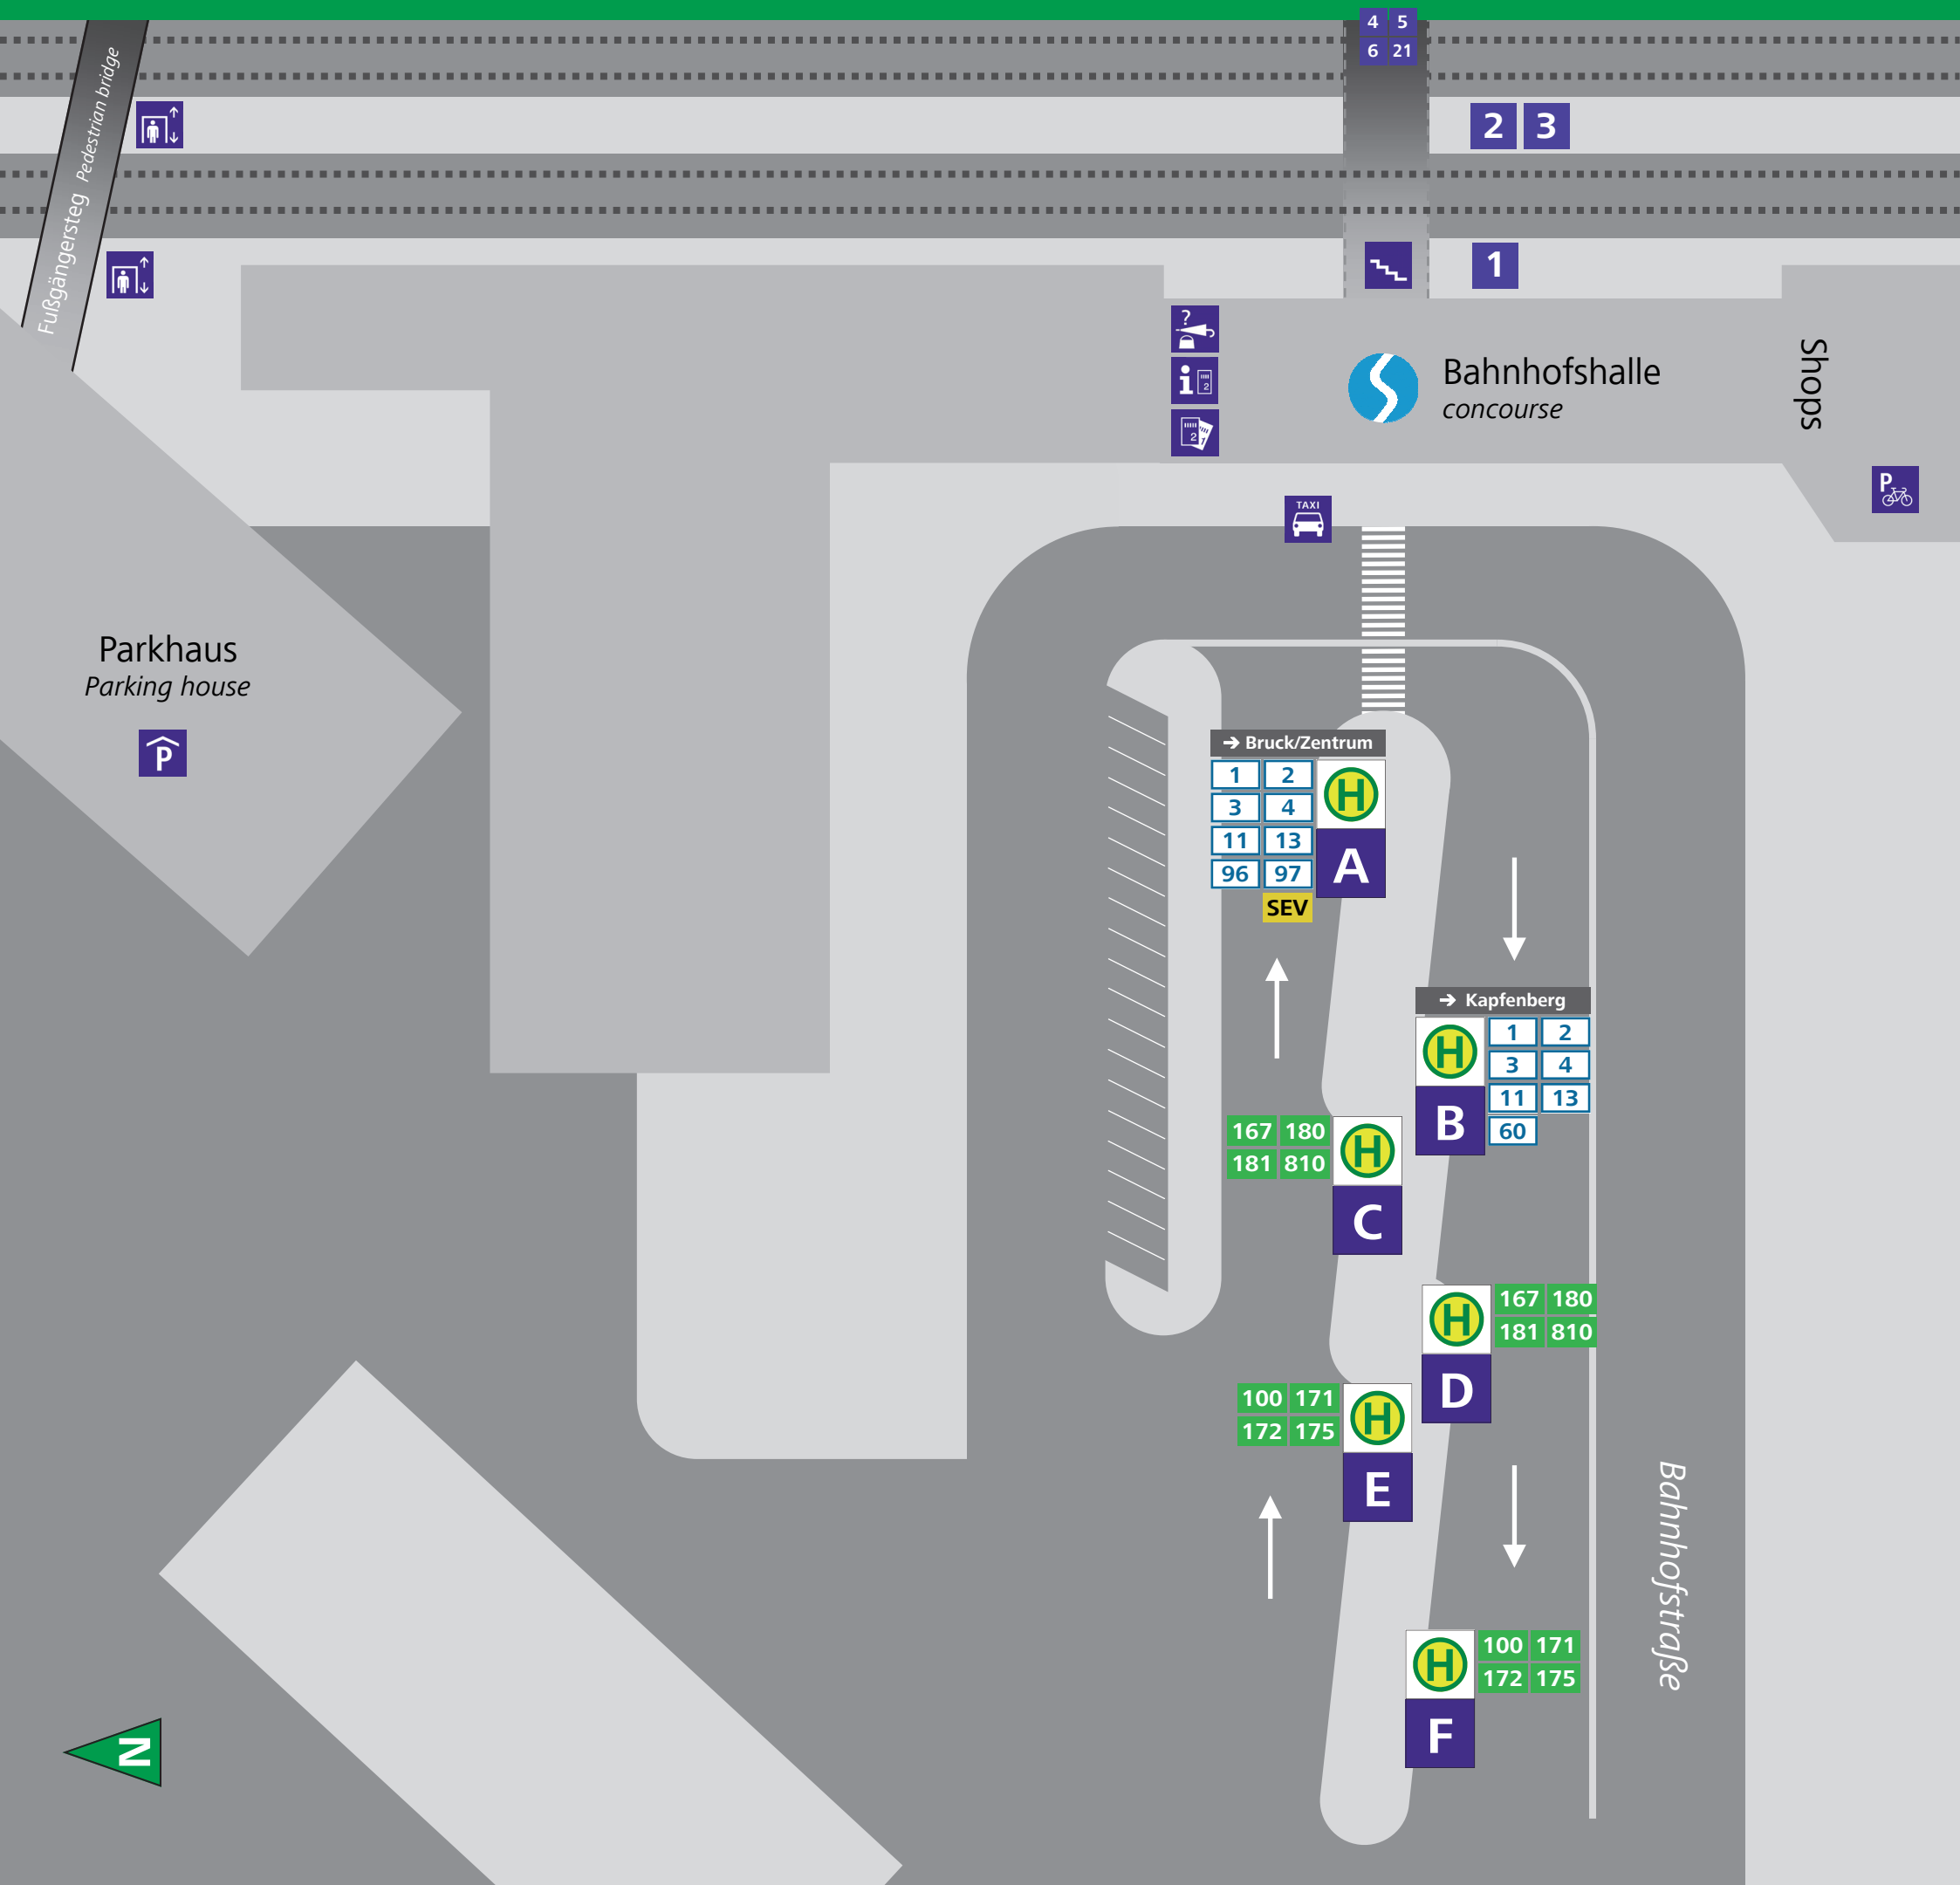

HALTESTELLENPLAN MAP

BRUCK/MUR STATION

Abfahrt (Linie, Ziel, Steig) Departure (Route, destination, position)

1 2 11	Bruck Murinsel	A	100	Graz	E F
3 13	Bruck K.-Wallisch-Platz	A	167	Mixnitz, St. Erhard	C D
4	Bruck Forstschule	A	171	Aflenz, Turnau	E F
1 2 3 4	Apfelmoar, Gassing	B	172	Aflenz, Mariazell	E F
4	Kapfenberg Europaplatz	B	175	Tragöß	E F
11 13	Redfeld, Apfelmoar	B	180	Kindberg, Mürzzuschlag	C D
60	Kapfenberg HTBL	B	181	Kindberg, Stanz, Fochnitz	C D
96	Picheldorf	A	810	Leoben	C D
97	Oberaich, Utschtal	A	SEV	Schienenersatzverkehr	A

Bruck an der Mur Bahnhof station:

- 1 Graz
- 8 Leoben, St. Michael, Unzmarkt
- 9 Kapfenberg, Mürzzuschlag
- IC/EC/RJ Salzburg, Villach bzw. Wien, Graz

Weitere Informationen Further information

Zeichenerklärung Legend:

- 1 Stadtbushlinie Urban bus route
- 100 Regionalbuslinie Regional bus route
- 1 S-Bahn Suburban train
- D 1 Steig, Bahnsteig Platform, position

- ÖBB-Kundenservice: ☎ 05 1717
- Postbus: ☎ 05 1717
- MVG-Reisebüro: ☎ 03862 22044-11
- STLB: ☎ 03863 2230
- Mobil Zentral (ganze Steiermark, entire Styria): ☎ 050 678910
- www.oebb.at | www.verbundlinie.at