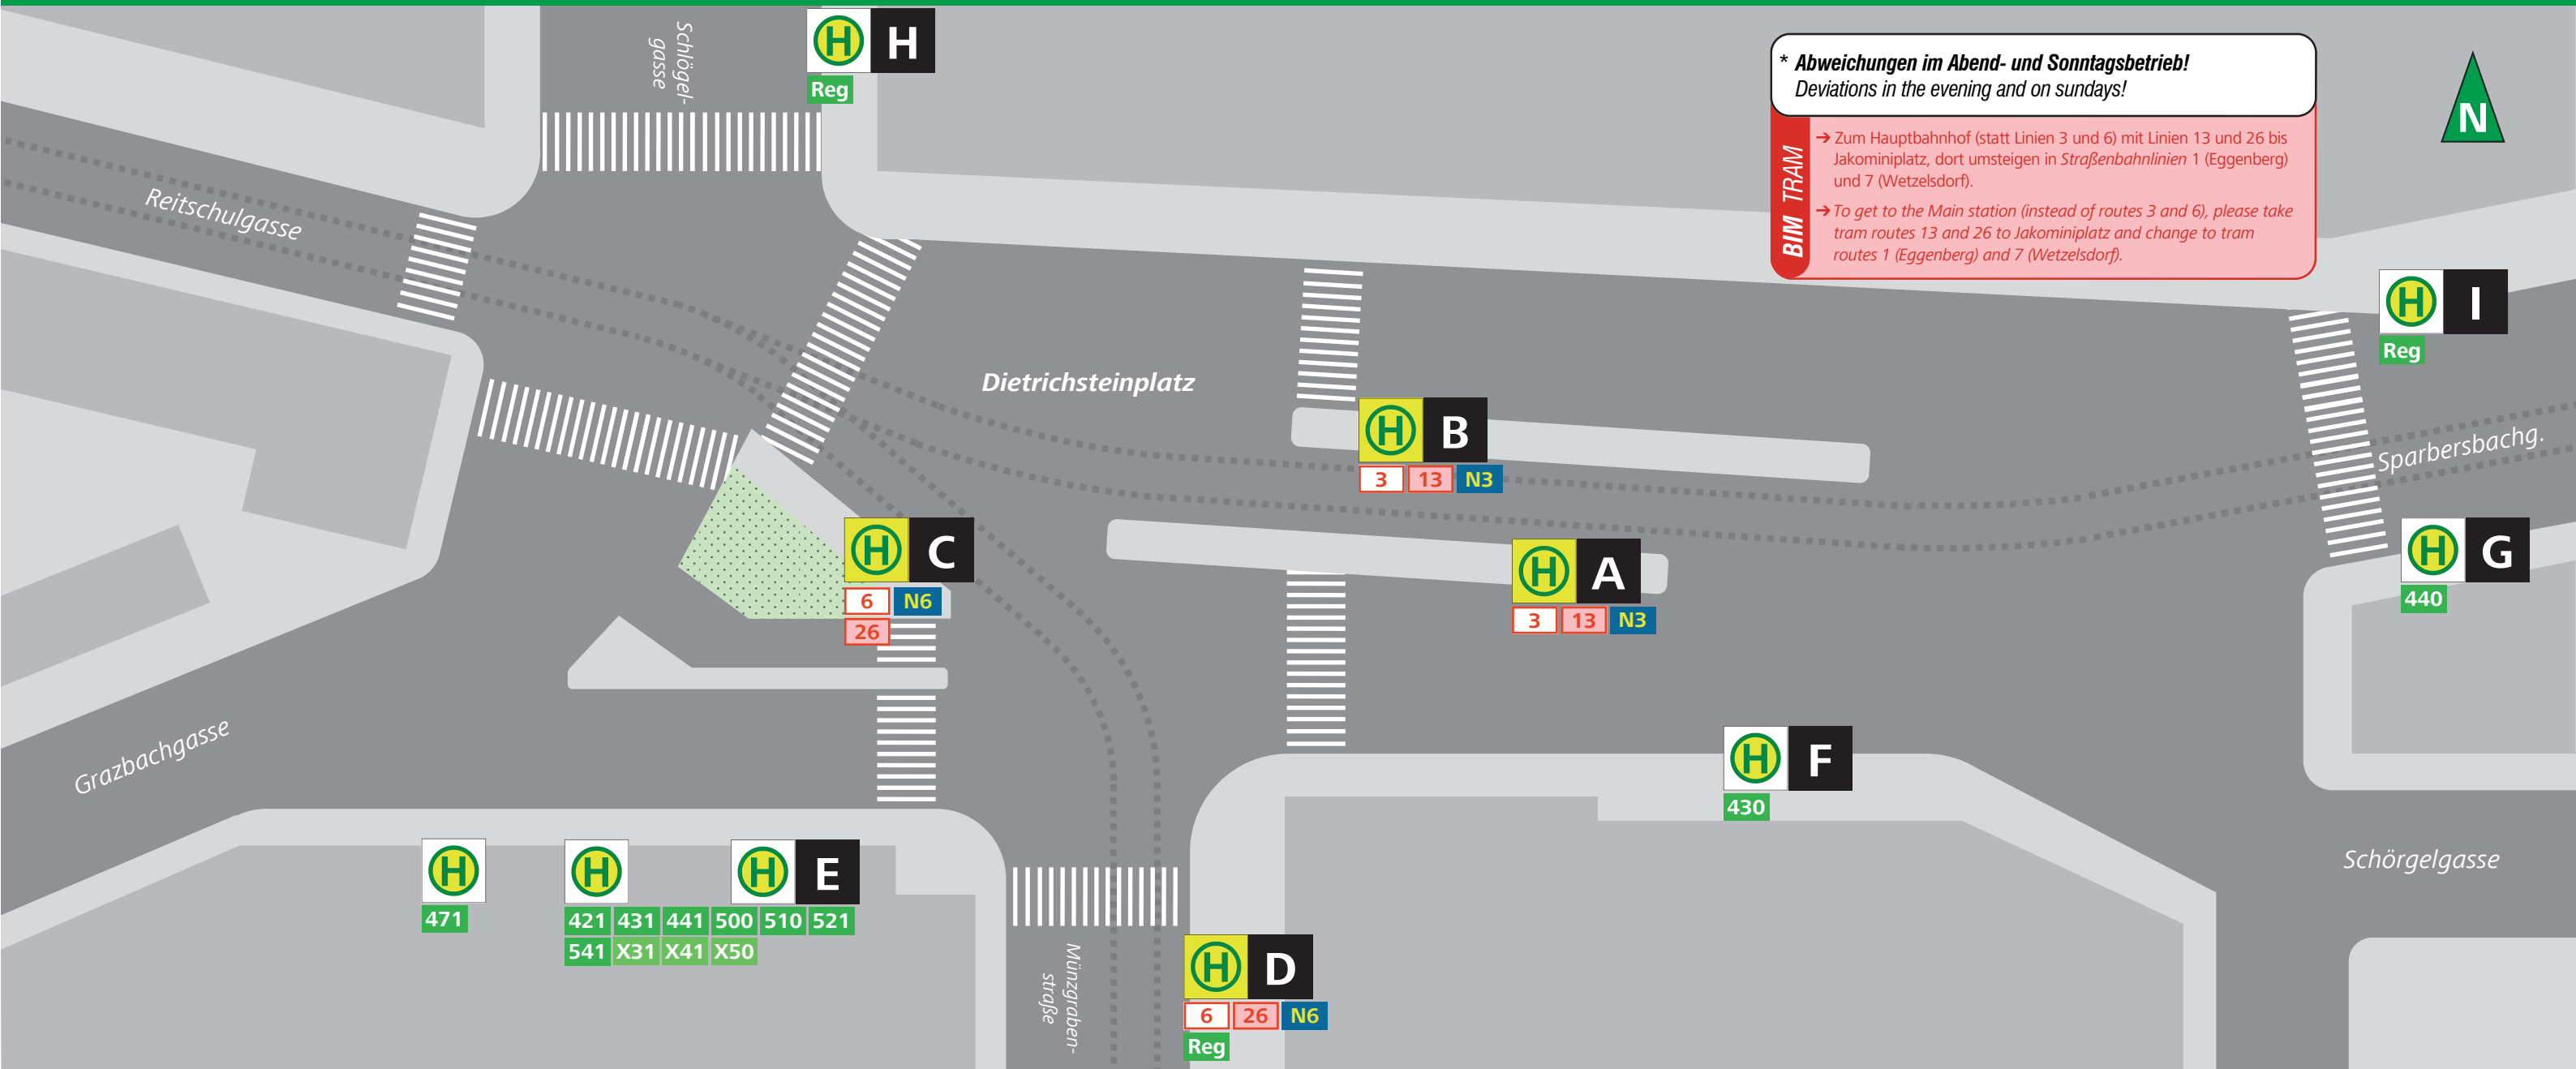

HALTESTELLENPLAN MAP

DIETRICHSTEINPLATZ

*** Abweichungen im Abend- und Sonntagsbetrieb!**
Deviations in the evening and on sundays!

BIM TRAM

→ Zum Hauptbahnhof (statt Linien 3 und 6) mit Linien 13 und 26 bis Jakominiplatz, dort umsteigen in *Straßenbahnlinien* 1 (Eggenberg) und 7 (Wetzelsdorf).

→ To get to the Main station (instead of routes 3 and 6), please take tram routes 13 and 26 to Jakominiplatz and change to tram routes 1 (Eggenberg) and 7 (Wetzelsdorf).

Abfahrt (Linie, Richtung, Steig) Departure (Route, destination, position)

3 Jakominiplatz, Laudongasse* B	421 Hönigstal E	X31 Hartberg E
3 Krenngasse* A	430 Autal, Laßnitzhöhe F	X41 Fürstenfeld E
6 Jakominiplatz, Laudongasse* D	431 Nestelbach E	Reg Regionalbusse (nur zum Aussteigen) Regional buses (only to get off) D I H
6 26 St. Peter* C	440 St. Marein, Kirchberg/Eichkögl G	
13 Jakominiplatz, Liebenau B	441 Vasoldsberg, St. Marein, Kirchberg E	
13 Krenngasse A	471 Gleisdorf, Burgau E	
26 Jakominiplatz D	500 X50 St. Stefan im Rosental E	
N3 Jakominiplatz, Gösting B	510 Fernitz, Kalsdorf E	
N3 Krenngasse, Raaba, Pachern P+R A	521 Fernitz, Siebing, Schwasdorf E	
N6 Jakominiplatz, Unterpremstätten D	541 St. Nikolai ob Draßling E	
N6 St. Peter C		

Zeichenerklärung Legend

- 3** Straßenbahnlinie Tram route
 - 13** ... Abend-/Sonntagsbetrieb ... evenings/sundays
 - N3** Nachtbuslinie Nightline
 - 500** Regionalbuslinie Regional bus route
 - X31** Expressbuslinie Express bus route
 - B** Steig Position
- * Abweichungen im Abend-/Sonntagsbetrieb siehe Info-Box rechts oben
 Deviations in the evening/on sundays see upper right corner