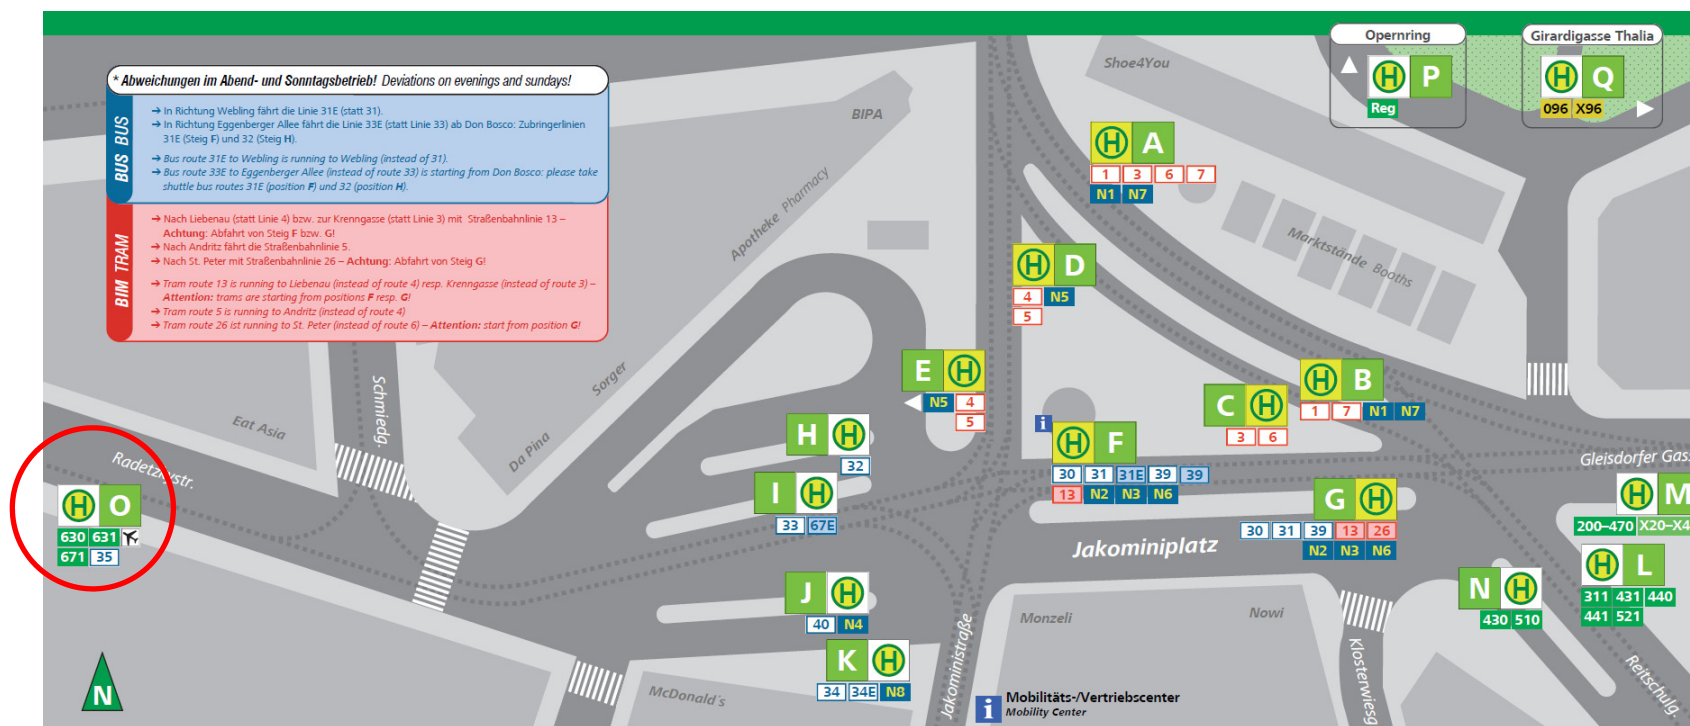

# FLUGHAFEN GRAZ – GRAZ

## 3 GRAZ HAUPTBAHNHOF GRAZ MAIN STATION