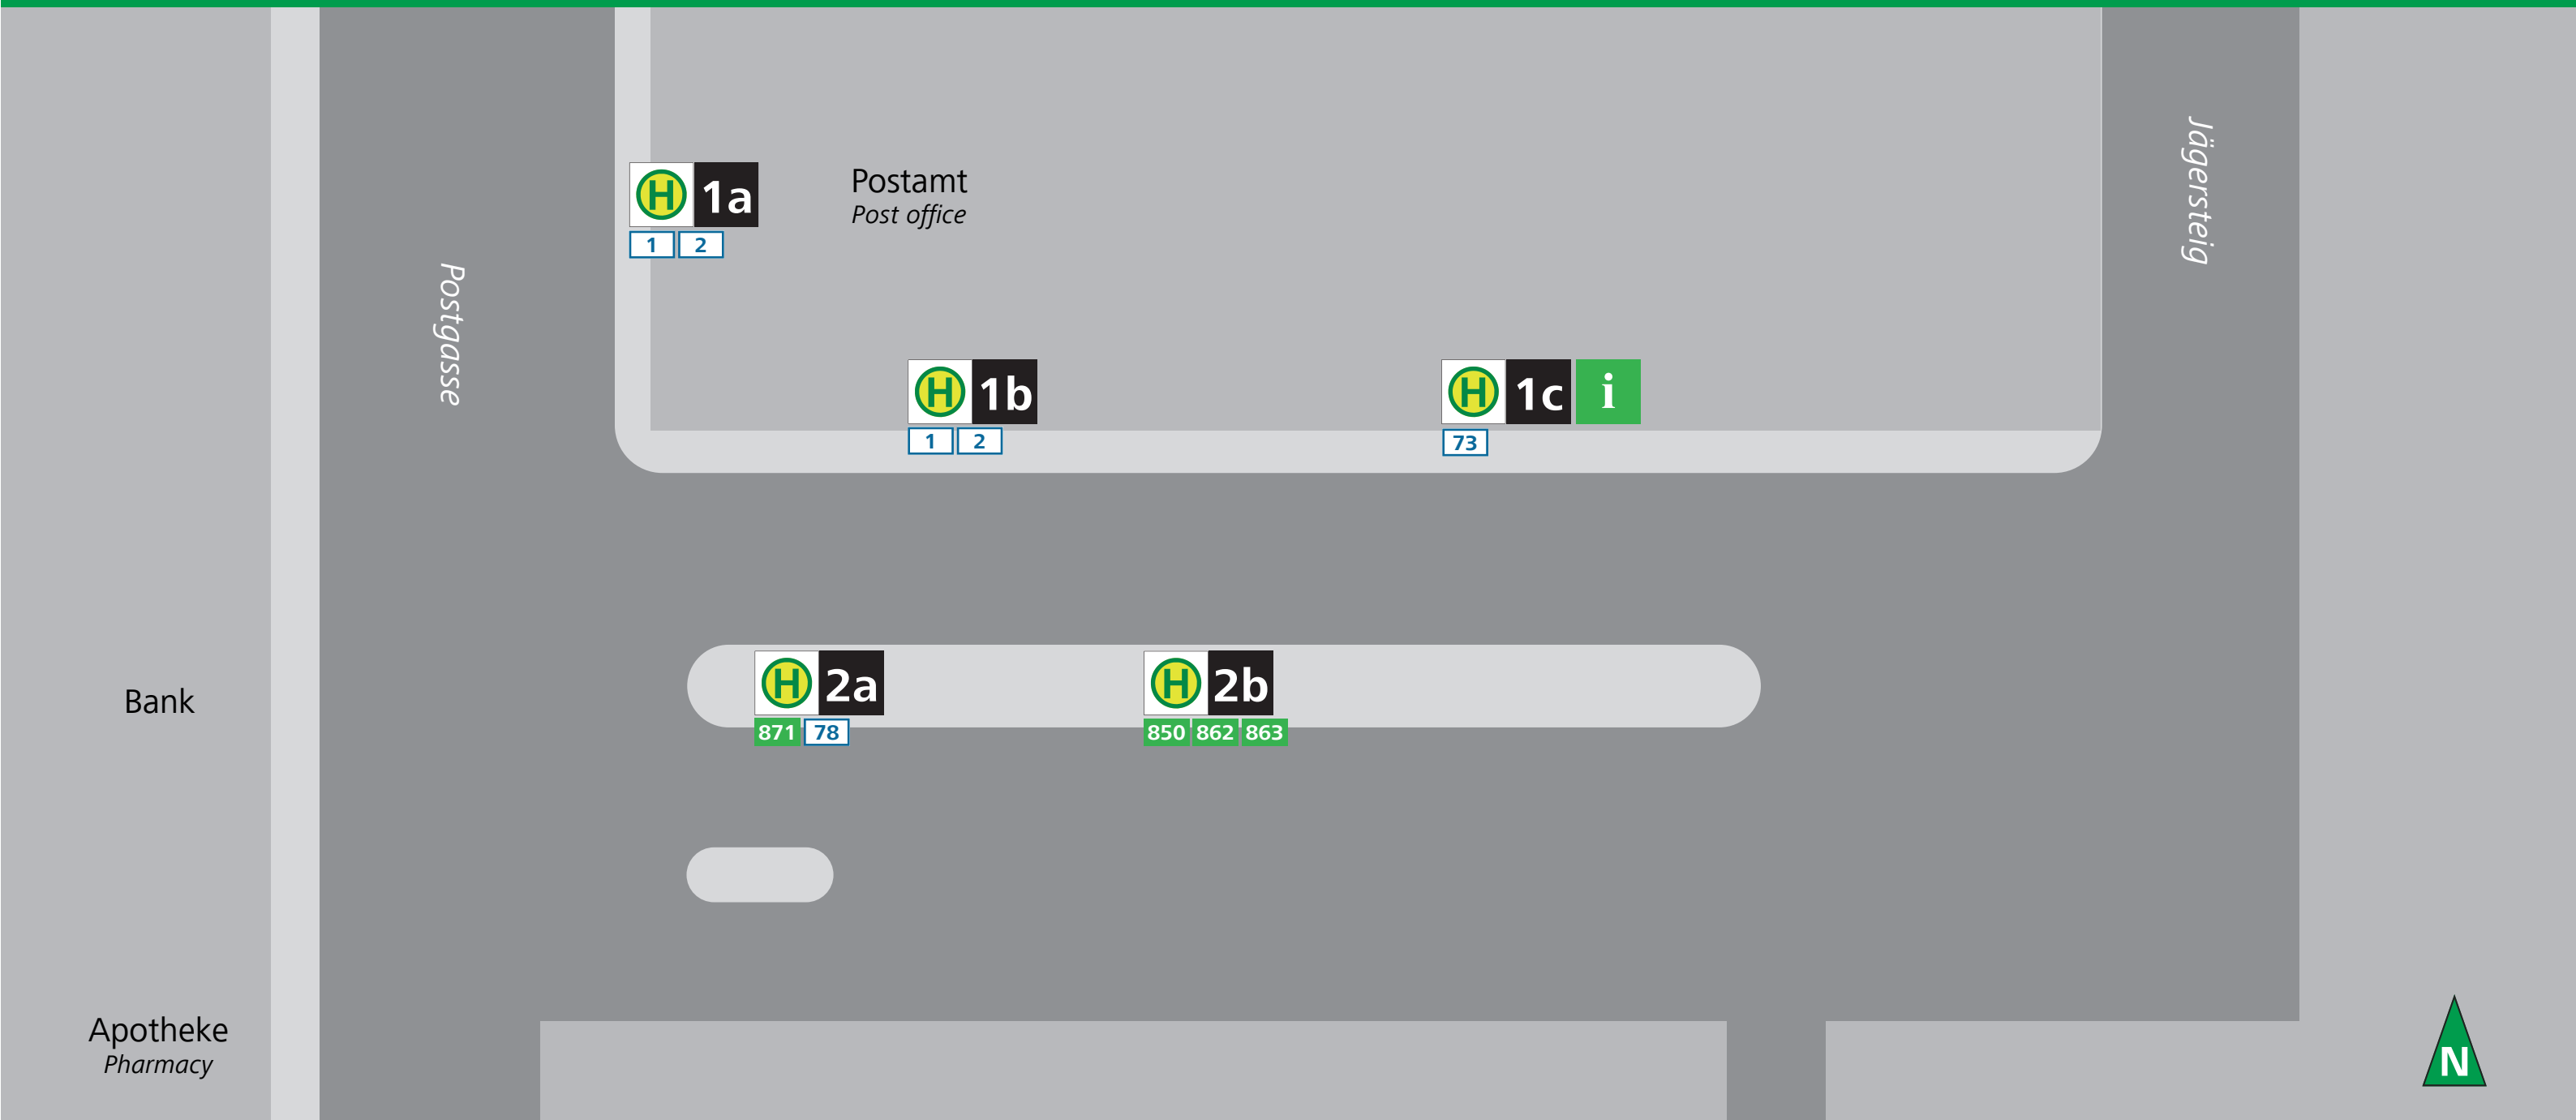

# HALTESTELLENPLAN MAP

# JUDENBURG BUSBAHNHOF

## Abfahrt (Linie, Ziel, Steig) Departure (Route, destination, position)

1	2	Judenburg Robert-Stolz-Gasse	1a
1		Knittelfeld	1b
2		Fohnsdorf	1b
73		Oberweg	1c
78		Citybus Judenburg	2a

850	Unzmarkt, Neumarkt	2b
862	Weißkirchen, Kleinfestritz	2b
863	Weißkirchen, Obdach	2b
871	Pöls, Möderbrugg, Trieben	2a

## Zeichenerklärung Legend:

1	Stadtbuslinie Urban bus route
850	Regionalbuslinie Regional bus route
i	Informationstafel Information
2	Steig Position