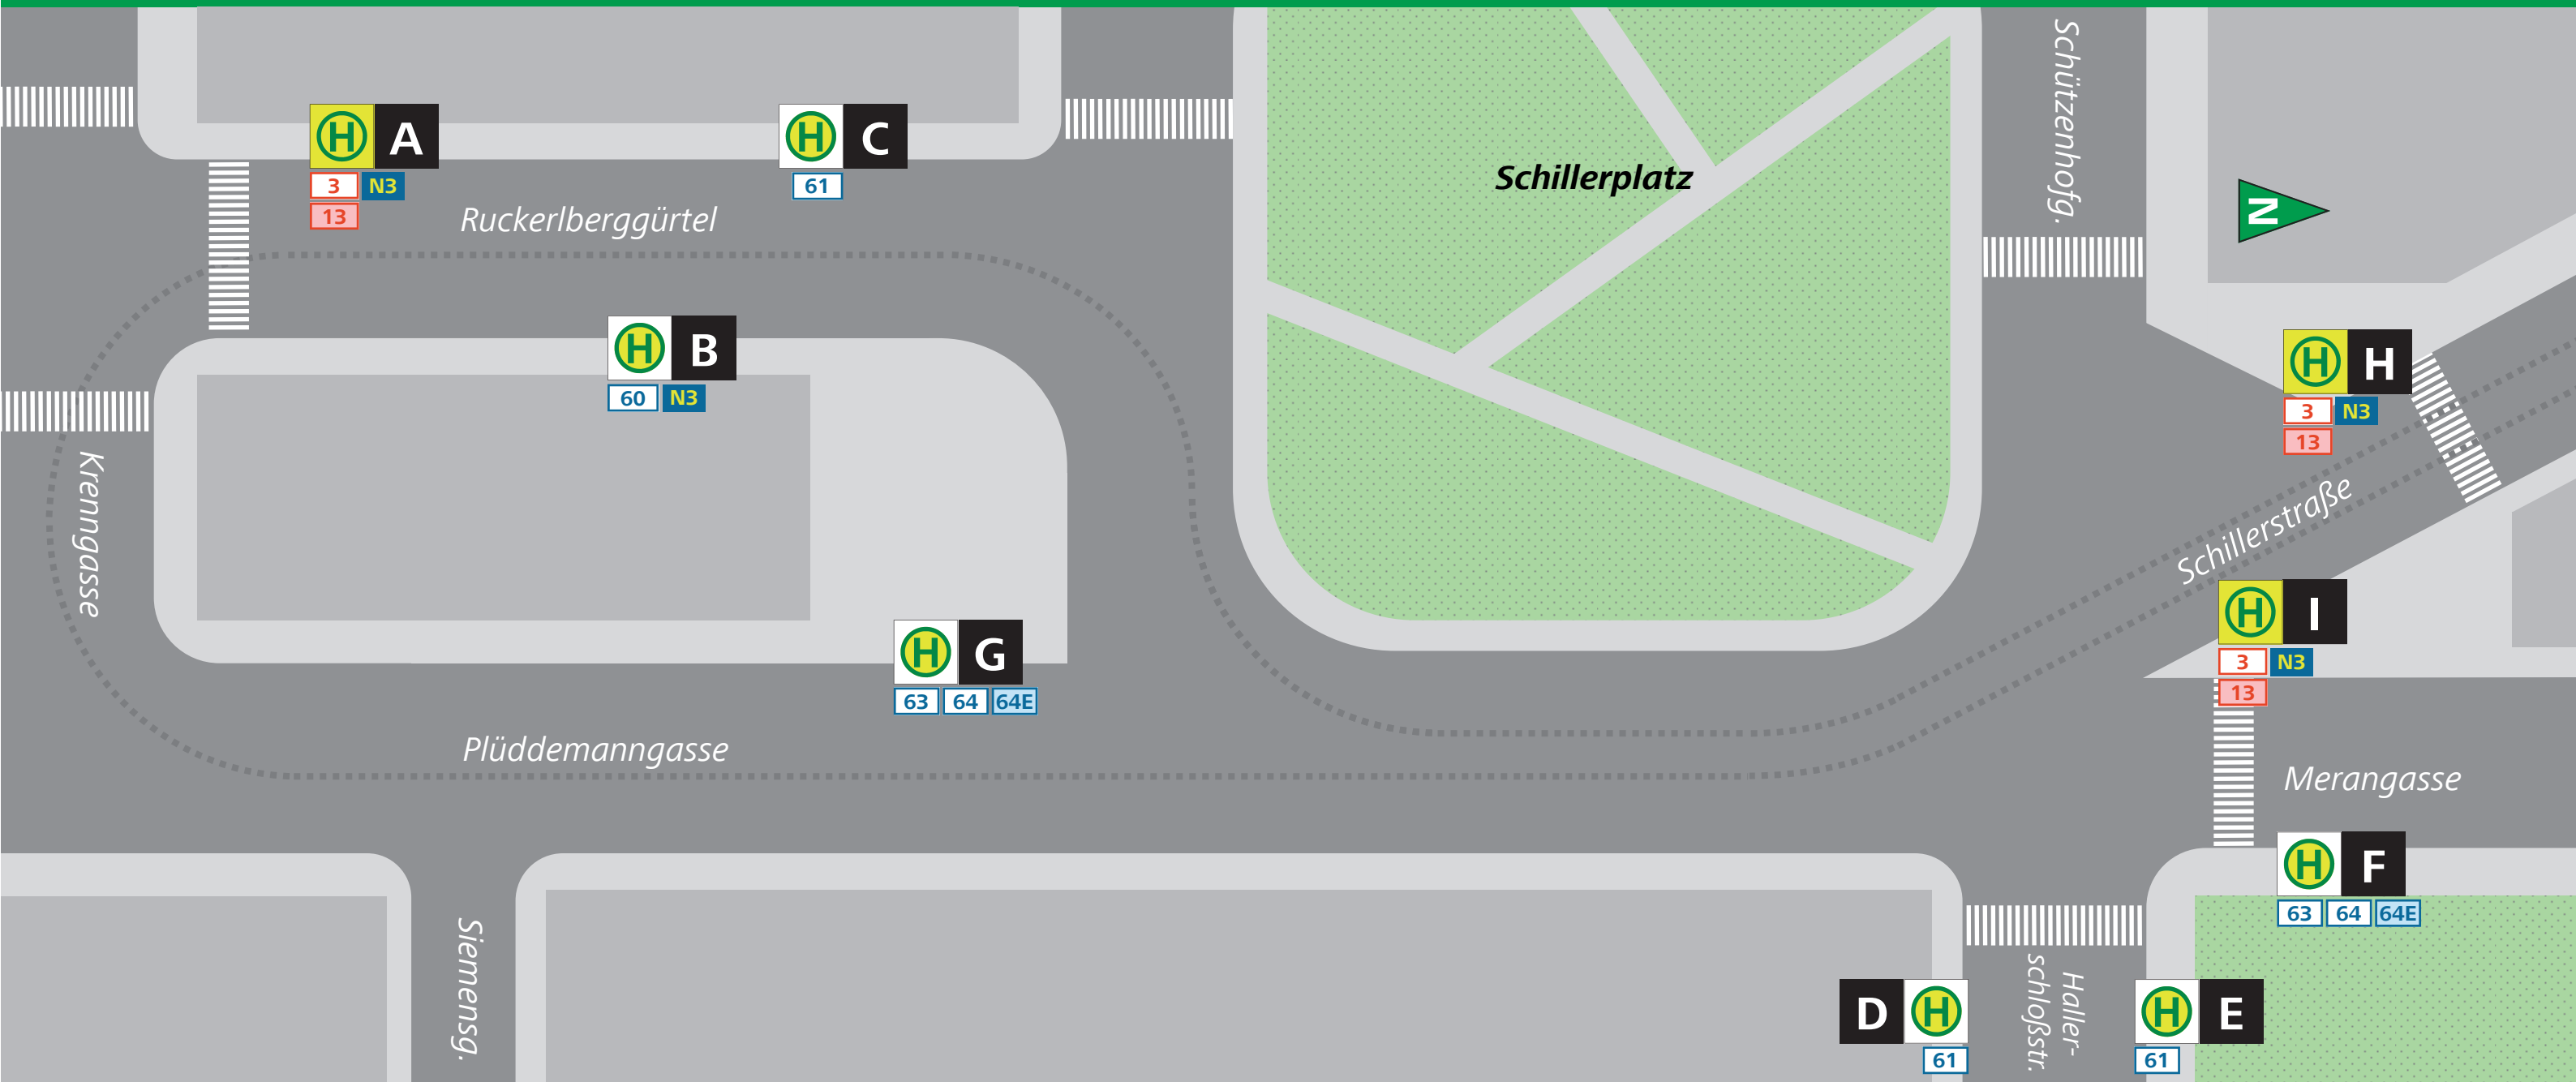

# HALTESTELLENPLAN MAP

# KRENNGASSE/SCHILLERPLATZ

## Abfahrt (Linie, Ziel, Steig) Departure (Route, destination, position)

<b>H</b> Krenngasse:	<b>13</b> Liebenau Murpark .....	<b>I</b>
<b>3</b> Laudongasse* .....	<b>13</b> Krenngasse .....	<b>H</b>
<b>13</b> Liebenau Murpark .....	<b>61</b> Berliner Ring .....	<b>D</b>
<b>60</b> Lustbühel .....	<b>61</b> Krenngasse .....	<b>E</b>
<b>61</b> Berliner Ring .....	<b>63</b> Hauptbahnhof .....	<b>F</b>
<b>N3</b> Raaba, Pachern P+R .....	<b>63</b> Schulzentrum St. Peter .....	<b>G</b>
<b>N3</b> Jakominiplatz, Gösting .....	<b>64</b> <b>64E</b> St. Leonhard/LKH, Stifting* .....	<b>F</b>
	<b>64</b> Puntigam* .....	<b>G</b>
	<b>64E</b> Liebenau Murpark .....	<b>G</b>
<b>H</b> Schillerplatz:	<b>N3</b> Raaba, Pachern P+R .....	<b>H</b>
<b>3</b> Laudongasse* .....	<b>N3</b> Jakominiplatz, Gösting .....	<b>I</b>
<b>3</b> Krenngasse* .....		

## \* Abweichungen im Abend- und Sonntagsbetrieb! Deviations in the evening and on sundays!

- BIM TRAM** → Zum Hauptbahnhof (statt Linie 3) mit Linie 13 bis Jakominiplatz, dort umsteigen in Straßenbahnlinien 1 (Eggenberg) und 7 (Wetzelsdorf).
- To get to the Main station (instead of route 3), please take tram route 13 to Jakominiplatz and change to tram routes 1 (Eggenberg) and 7 (Wetzelsdorf).
- BUS** → Buslinie 64E fährt nur Liebenau Murpark – Stifting.
- Busroute 64E is only running Liebenau Murpark – Stifting.