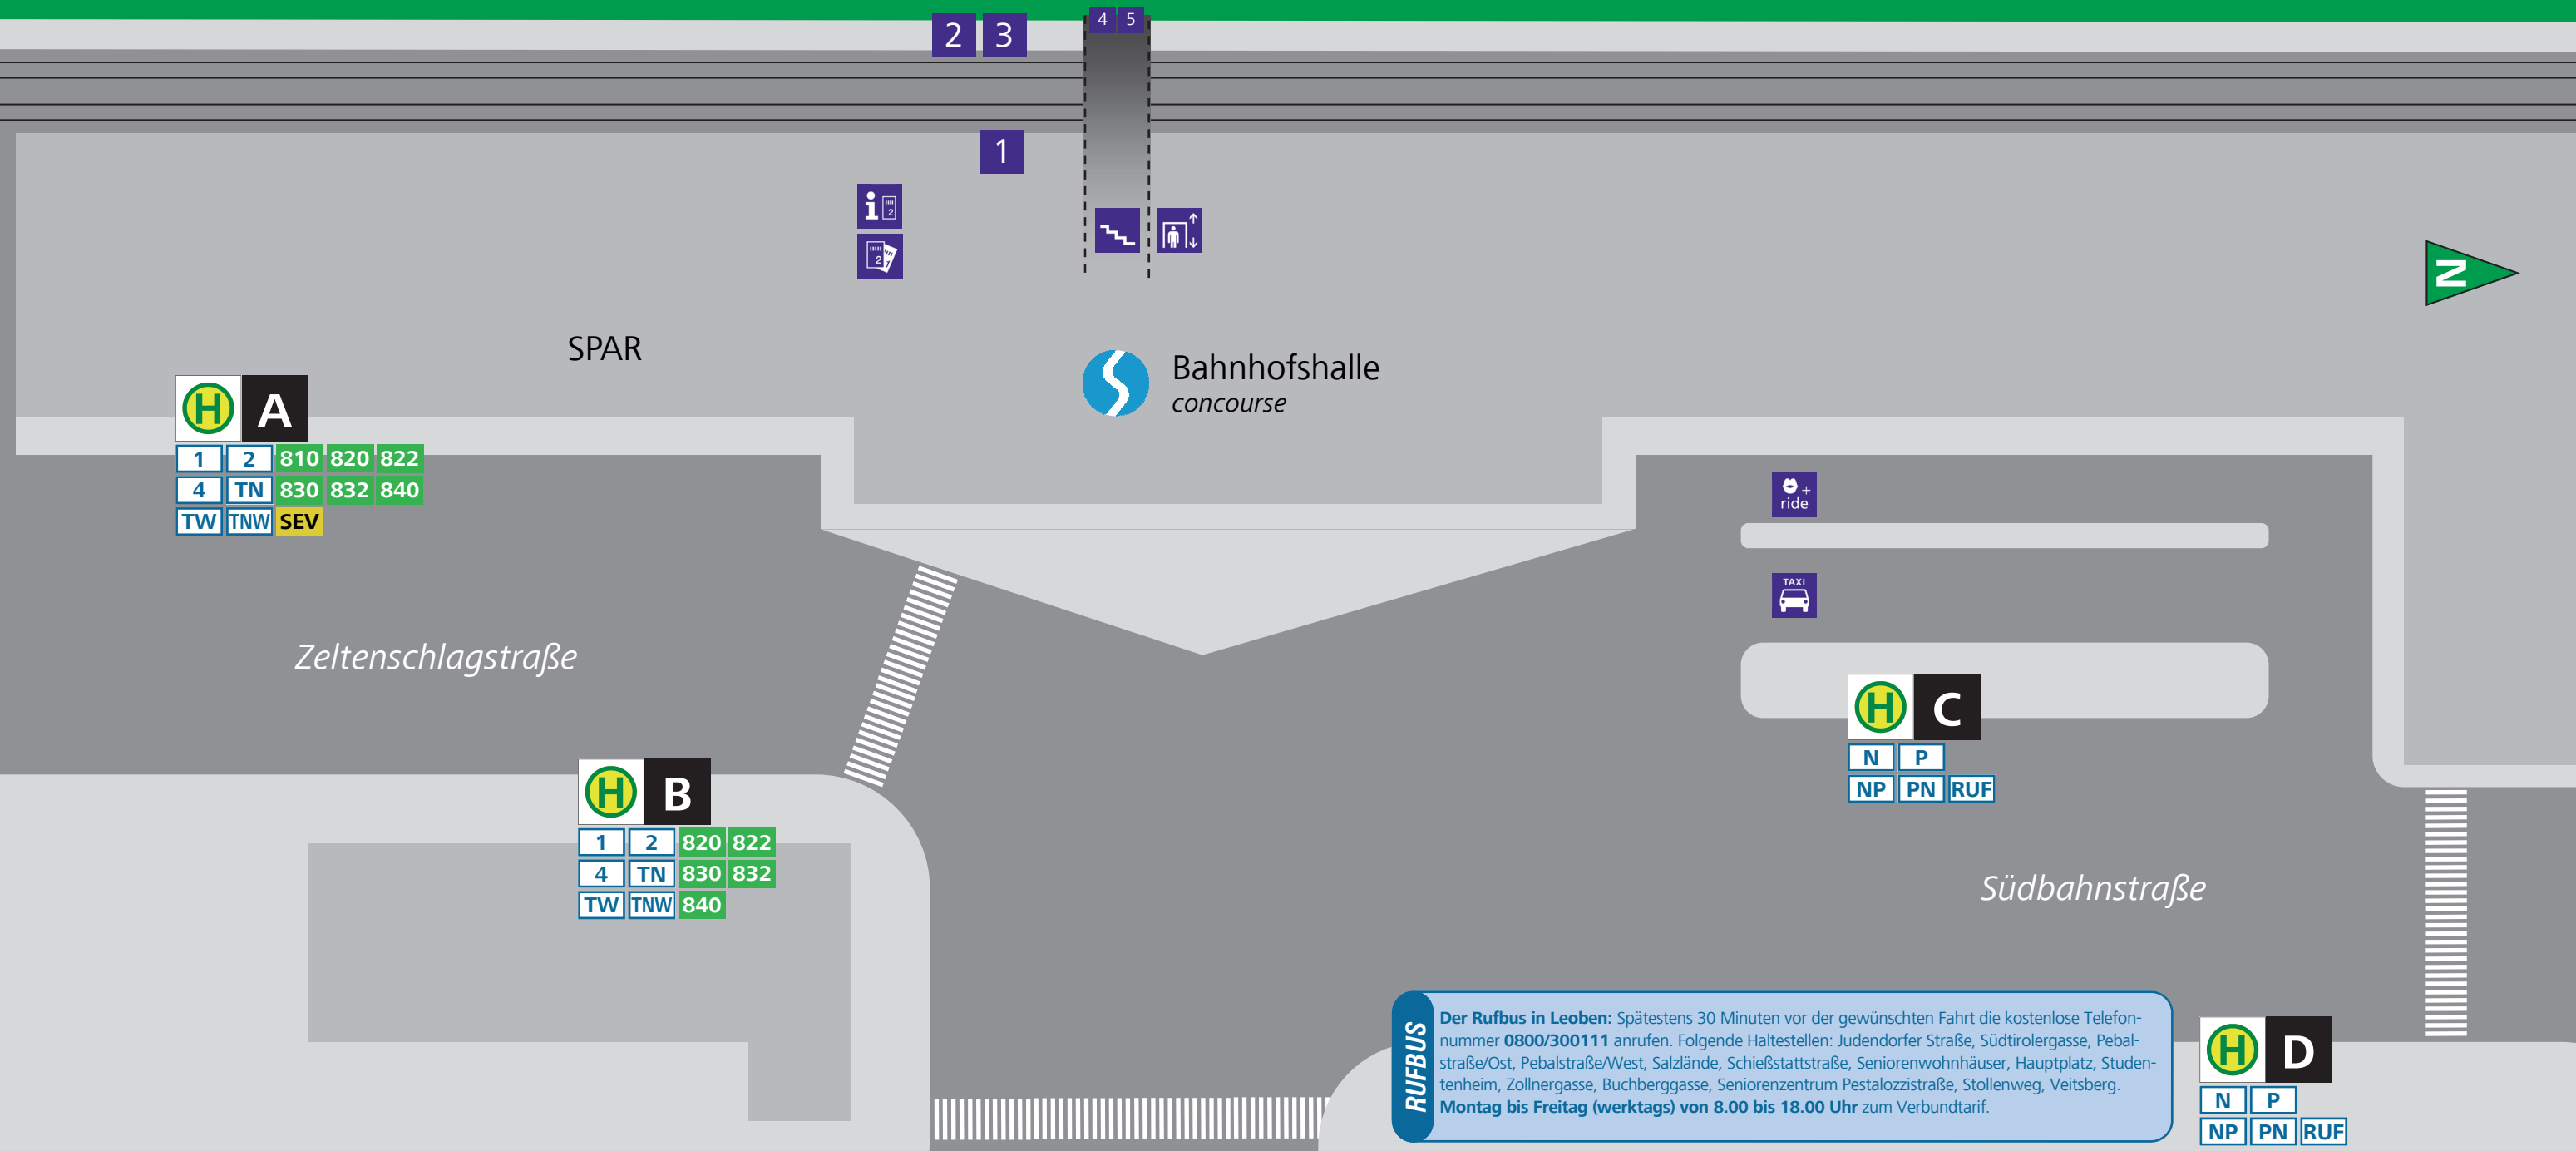

HALTESTELLENPLAN MAP

LEOBEN HBF MAIN STATION

RUFBUS
Der Rufbus in Leoben: Spätestens 30 Minuten vor der gewünschten Fahrt die kostenlose Telefonnummer **0800/300111** anrufen. Folgende Haltestellen: Judendorfer Straße, Südtirolergasse, Pebalstraße/Ost, Pebalstraße/West, Salzlande, Schießstattstraße, Seniorenwohnhäuser, Hauptplatz, Studentenheim, Zollnergasse, Buchberggasse, Seniorenzentrum Pestalozzistraße, Stollenweg, Veitsberg.
Montag bis Freitag (werktags) von 8.00 bis 18.00 Uhr zum Verbundtarif.

Abfahrt (Linie, Ziel, Steig) Departure (Route, destination, position)

1	Donawitz	A	810	Bruck/Mur	A
2	Göss	A	820	Trofaiach, Eisenerz	A
4	Hinterberg, Göss	A	822	(Trofaiach →) Kammern	A
1 2 4	Zentrum	B	830	Mautern, Wald/Schoberpaß	A
N PN	(Proleb →) Niklasdorf	D	832	Hinterlobming, Kraubath	A
P NP	(Niklasdorf →) Proleb	D	840	Knittelfeld	A
N NP P PN	Zentrum	C	820 822 830 832 840	Zentrum	B
TN	Trofaiach Nord	A	SEV	Schienenersatzverkehr	A
TW TNW	Trofaiach West, Gimplach	A			
RUF	Rufbushaltestelle*	C			

Leoben Hbf Main station:

- 8 St. Michael, Unzmarkt
- 8 Bruck/Mur
- IC/EC/RJ Linz, Salzburg, Villach bzw. Wien, Graz

Zeichenerklärung Legend:

- 1 N Stadtbushaltestelle Urban bus route
- 810 Regionalbuslinie Regional bus route
- 8 S-Bahn Suburban train
- 1 Bahnsteig Platform
- A Haltestelle Stop