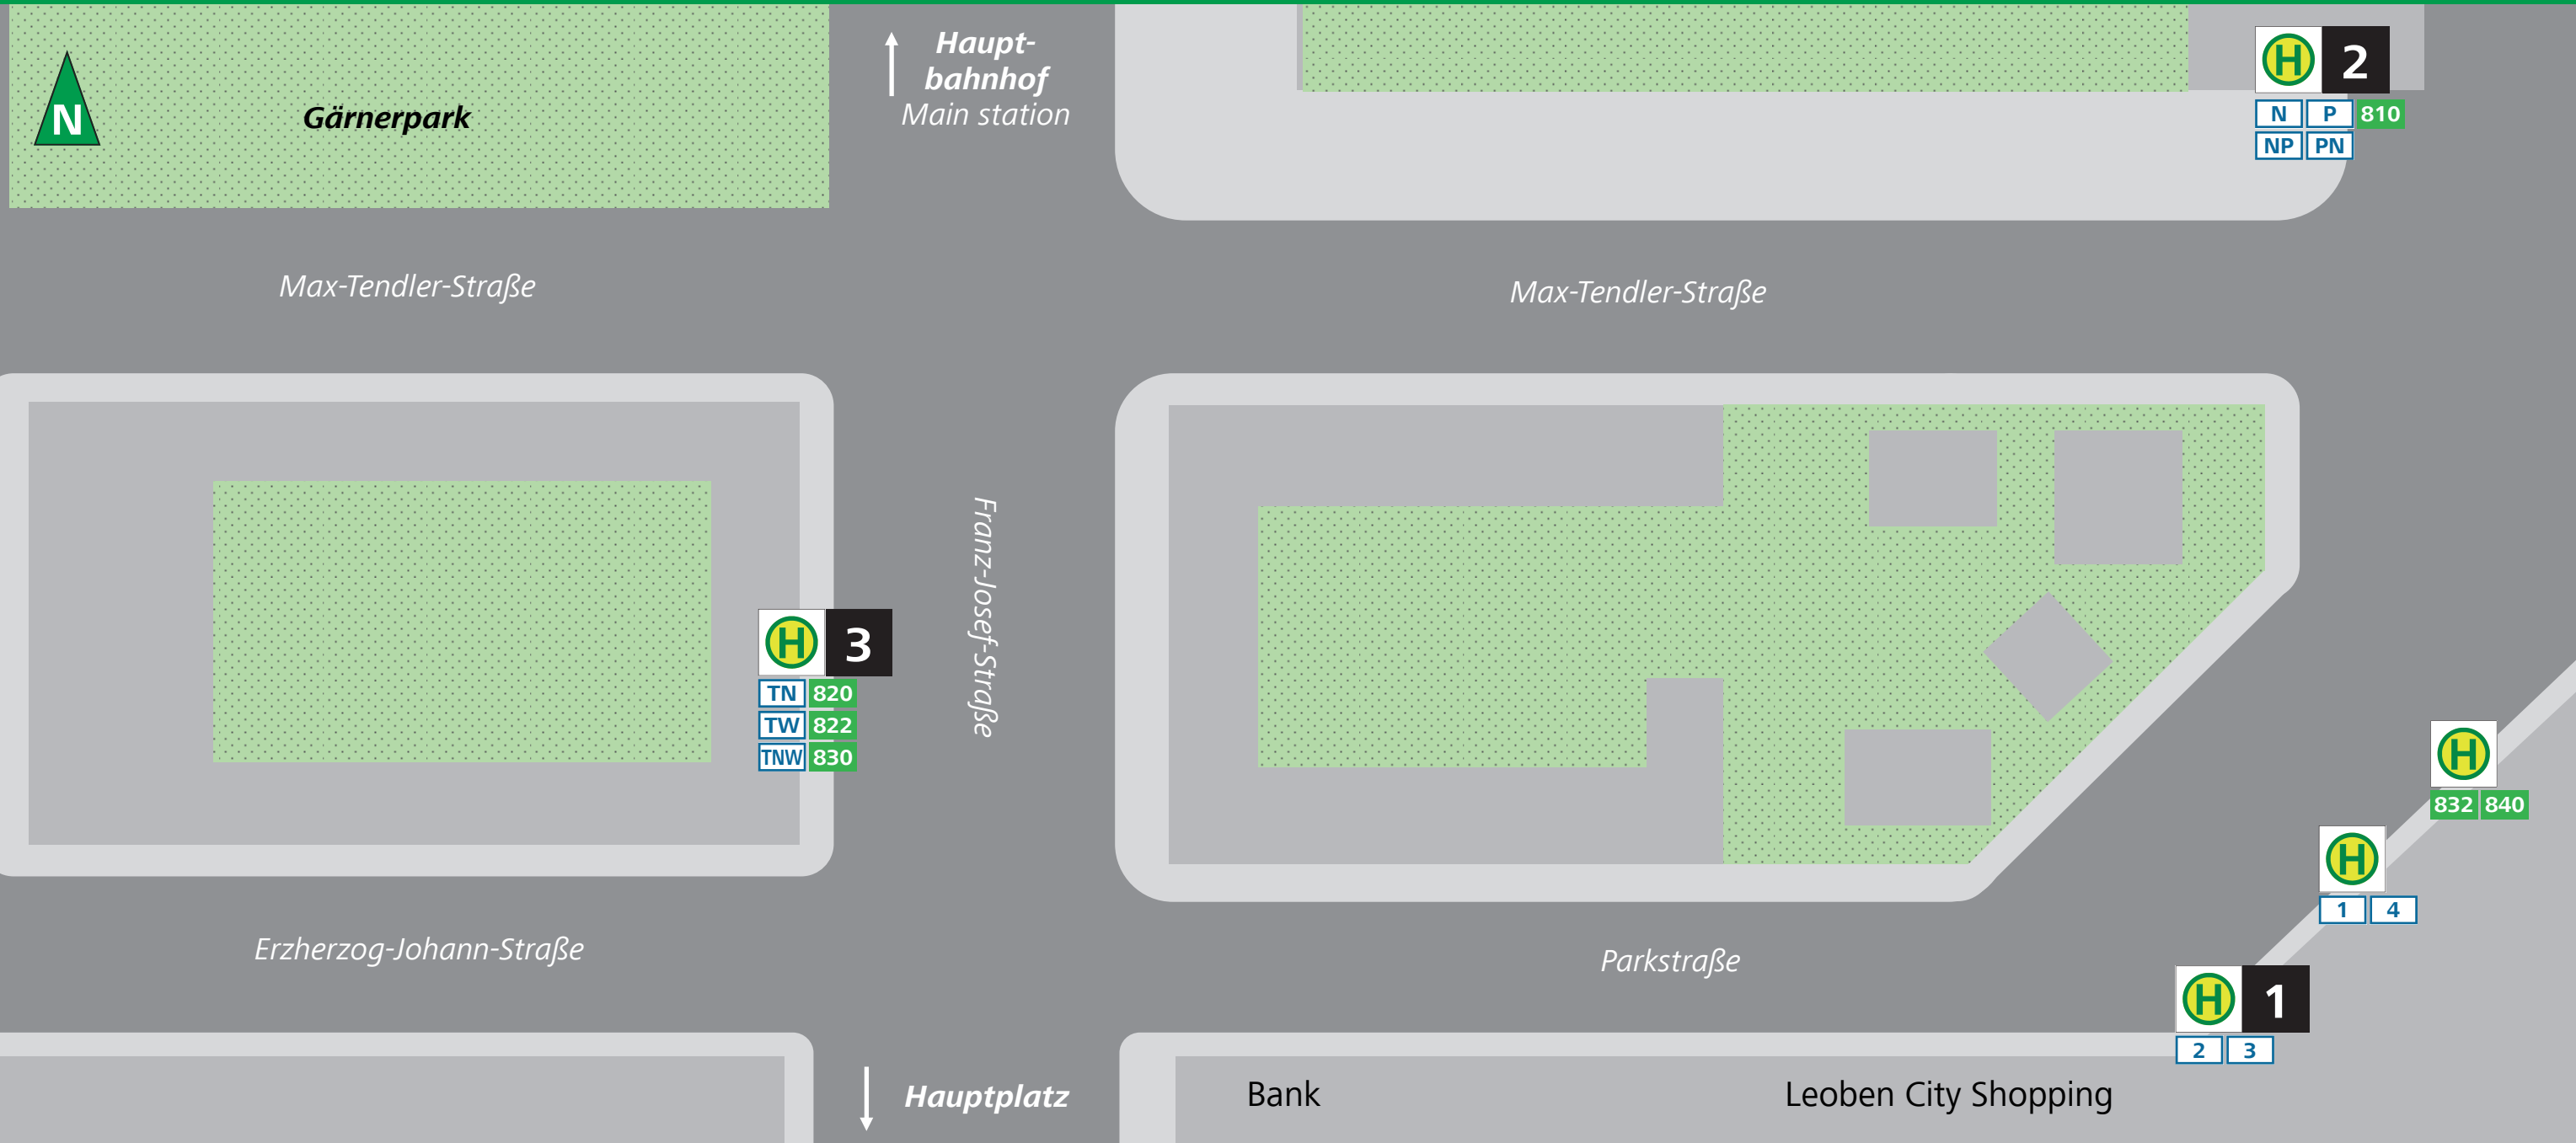

HALTESTELLENPLAN MAP

LEOBEN ZENTRUM

Abfahrt (Linie, Ziel, Steig) Departure (Route, destination, position)

1	Donawitz	1
2	Göss (- Hinterberg)	1
3	Lerchenfeld	1
4	Hinterberg, Göss	1
N PN	(Proleb →) Niklasdorf	2
P NP	(Niklasdorf →) Proleb	2
TN	Trofaiach Nord	3
TW TNW	Trofaiach West, Gimplach	3

810	Bruck/Mur	2
820	Trofaiach, Eisenerz	3
822	(Trofaiach →) Kammern	3
830	Mautern, Wald/Schoberpaß	3
832	Hinterlobming, Kraubath	1
840	Knittelfeld	1

Zeichenerklärung Legend:

1	N	Stadtbuslinie Urban bus route
810		Regionalbuslinie Regional bus route
2		Steig Position