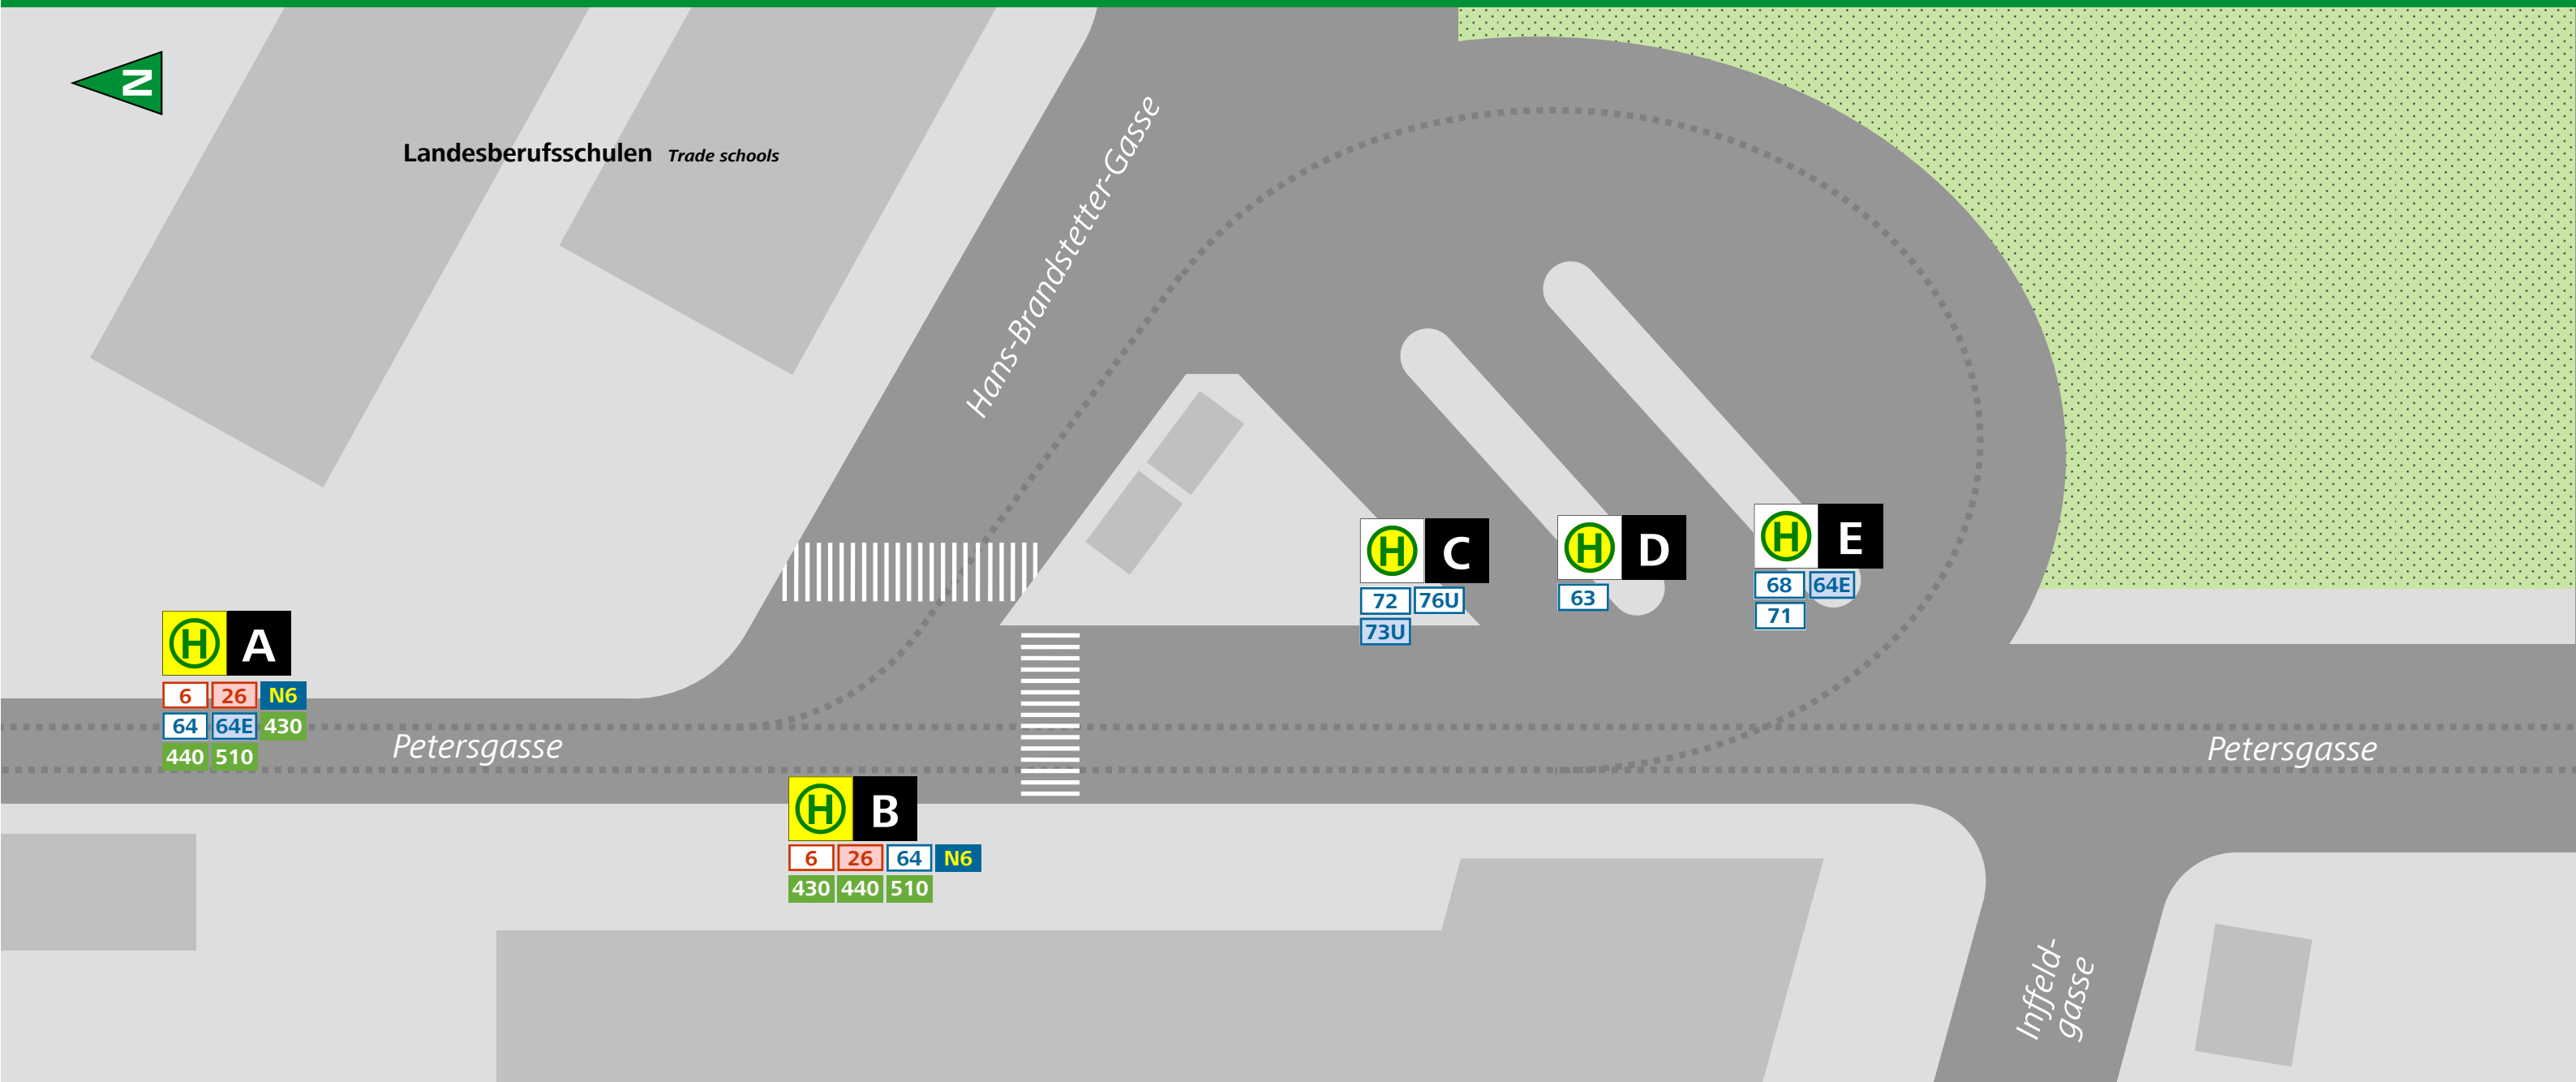

HALTESTELLENPLAN MAP

SCHULZENTRUM ST. PETER

Abfahrt (Linie, Ziel, Steig) Departure (Route, destination, position)

6	Laudongasse	A	72	Raaba, Liebenau Murpark	C
26	Jakominiplatz	A	73U	Raaba, Pachern P+R	C
6	St. Peter	B	76U	Raaba, Hausmannstätten	C
26	St. Peter	B	N6	Jakominiplatz, Unterprenstätten	A
63	Hauptbahnhof	D	N6	St. Peter	B
64	64E St. Leonhard/LKH, Stifting*	A	430	Autal, Laßnitzhöhe	B
64	Puntigam*	B	440	St. Marein bei Graz	B
64E	Liebenau Murpark	E	510	Fernitz, Kalsdorf	B
68	Lustbühel	E	Reg	Jakominiplatz (nur zum Aussteigen <i>only to get off</i>)	A
71	Ostbahnhof	E			

Zeichenerklärung Legend:

6	Straßenbahnlinie	Tram route
26	... Abend-/Sonntagsbetrieb	... evenings/sundays
76U	Stadtbuslinie	Urban bus route
64E	... Abend-/Sonntagsbetrieb	... evenings/sundays
N6	Nachtbuslinie	Nightline
430	Regionalbuslinie	Regional bus route
B	Steig	Position

* Abweichungen im Abend-/Sonntagsbetrieb siehe Info-Box rechts *Deviations in the evening/on sundays/see right*

* Abweichungen im Abend- und Sonntagsbetrieb! Deviations in the evening and on sundays!

- BIM TRAM**
- Zum Hauptbahnhof (statt Linien 3 und 6) mit Linien 13 und 26 bis Jakominiplatz, dort umsteigen in Straßenbahnlinien 1 (Eggenberg) und 7 (Wetzelsdorf).
 - To get to the Main station (instead of routes 3 and 6), please take tram routes 13 and 26 to Jakominiplatz and change to tram routes 1 (Eggenberg) and 7 (Wetzelsdorf).
- BUS**
- Buslinie 64E fährt nur Liebenau Murpark – Stifting.
 - Busroute 64E is only running Liebenau Murpark – Stifting.