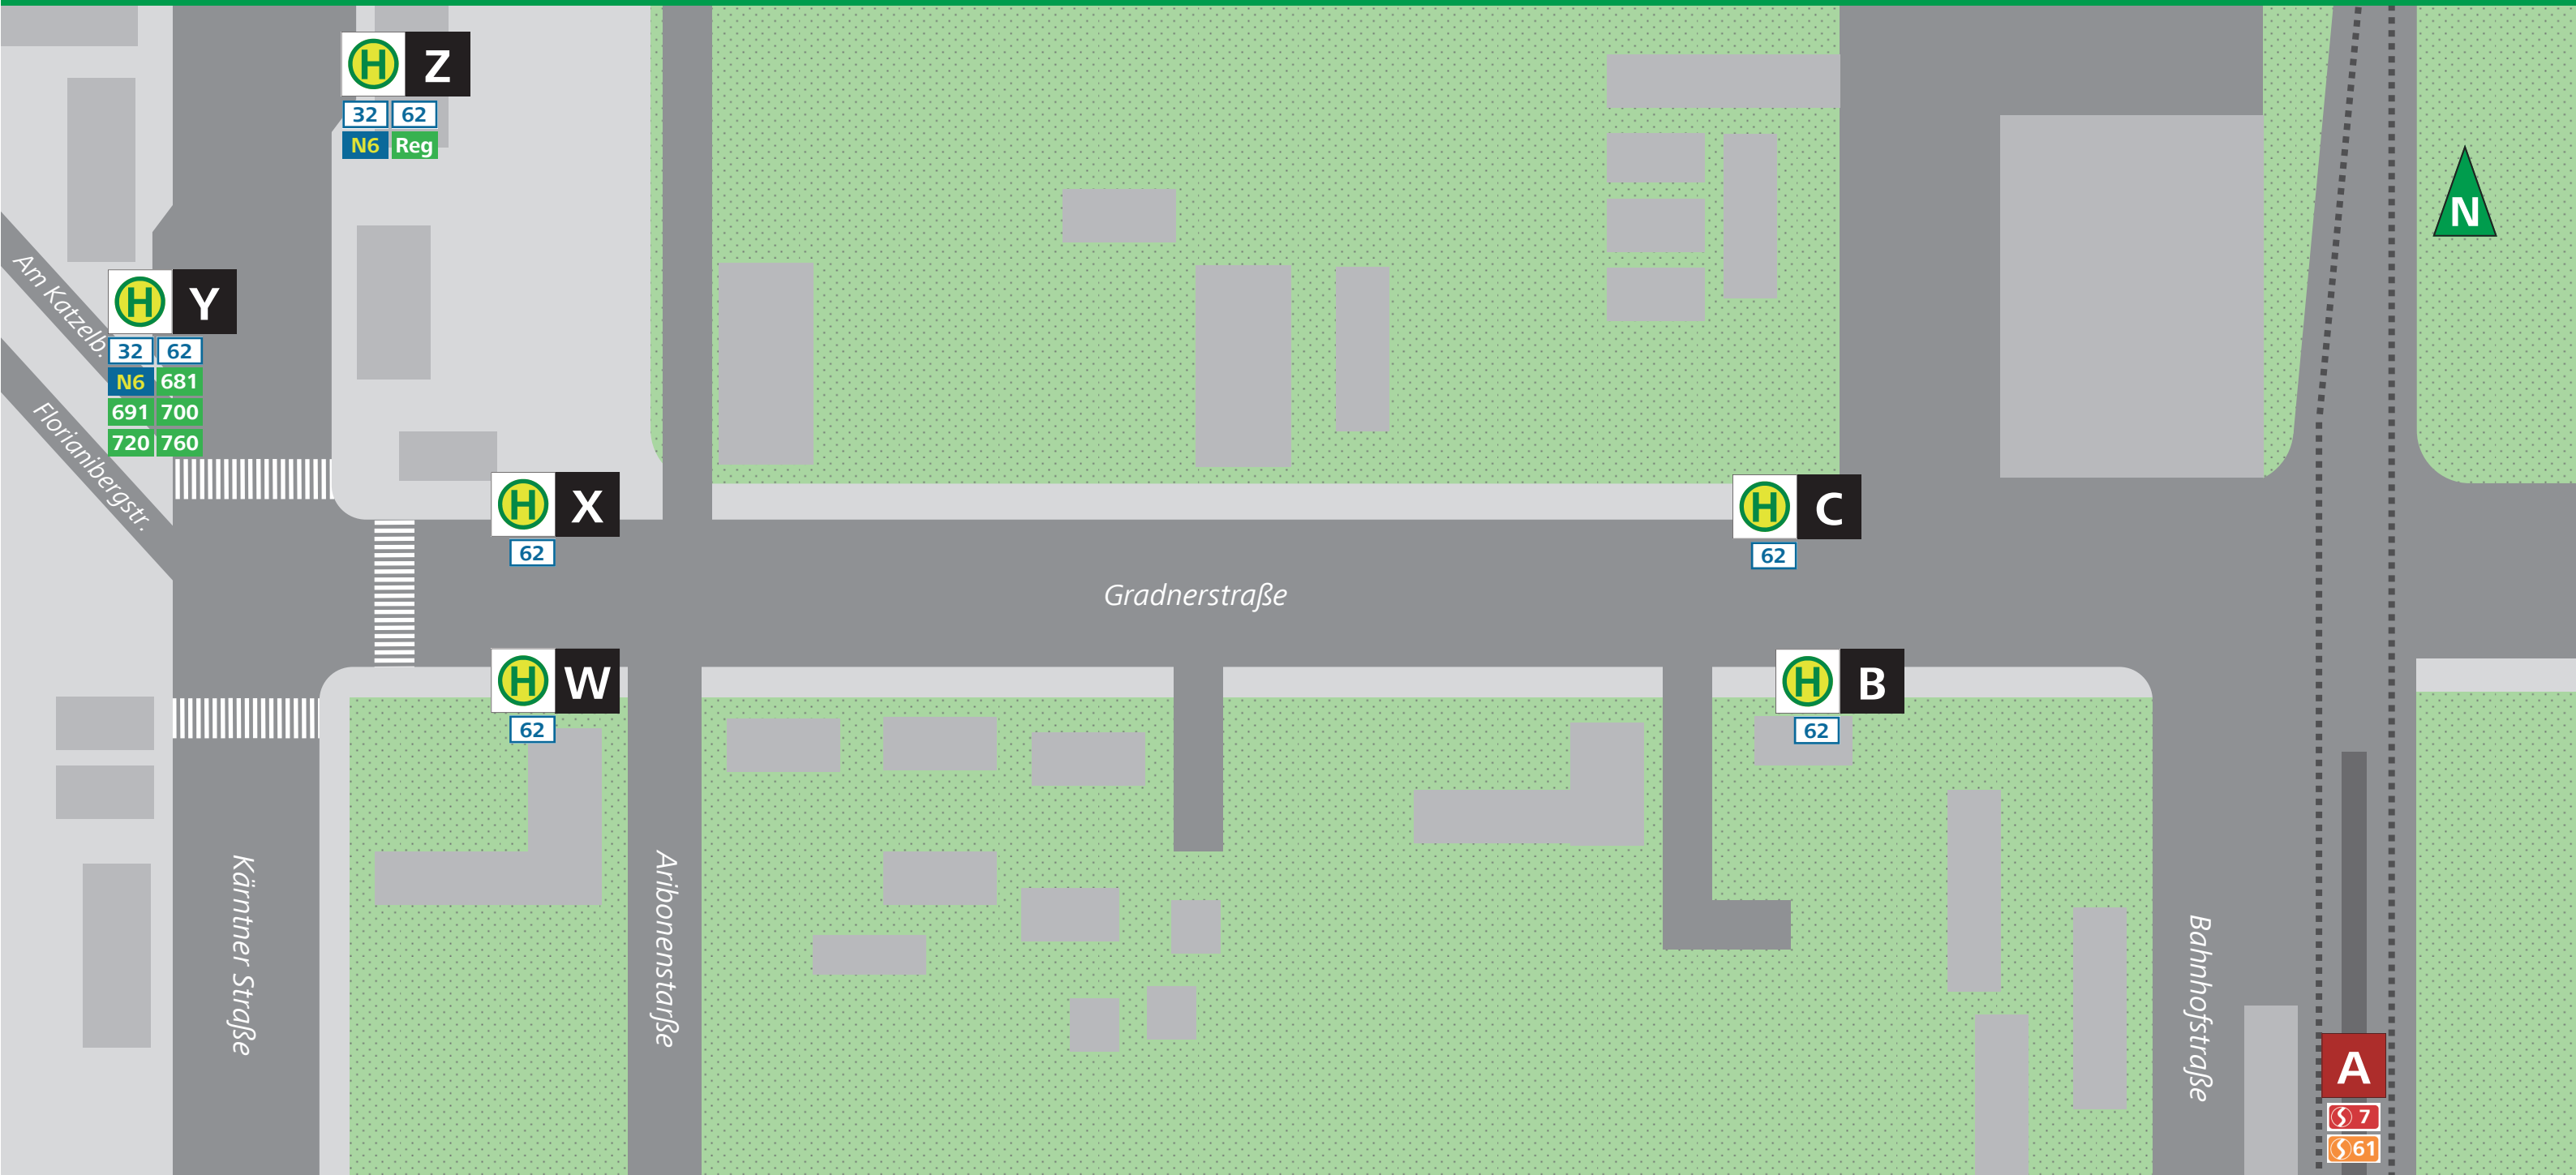

HALTESTELLENPLAN MAP

STRASSGANG

Abfahrt (Linie, Ziel, Steig) Departure (Route, destination, point of departure)

Bahnhof Strassgang

	Hauptbahnhof	A
	Köflach	A
	Wies-Eibiswald	A
	Puntigam	B
	Carnerigasse	C

Gradnerstr./Strassgang W X und Strassgang-Zentrum Y Z

	Seiersberg	Y		Wundschuh	Y
	Jakominiplatz	Z		Zwaring	Y
	Puntigam	W Y		Köflach	Y
	Carnerigasse	X Z		Klagenfurt	Y
	Unterpremstätten	Y		Deutschlandsberg	Y
	Jakominiplatz, St. Peter	Z		Griesplatz*	Z

Zeichenerklärung Legend:

	S-Bahn Suburban train
	Stadtbus Urban bus route
	Nachtbuslinie Nightline
	Regionalbuslinie Regional bus route
	Steig Platform

* nur zum Aussteigen only to get off

Weitere Informationen Further information