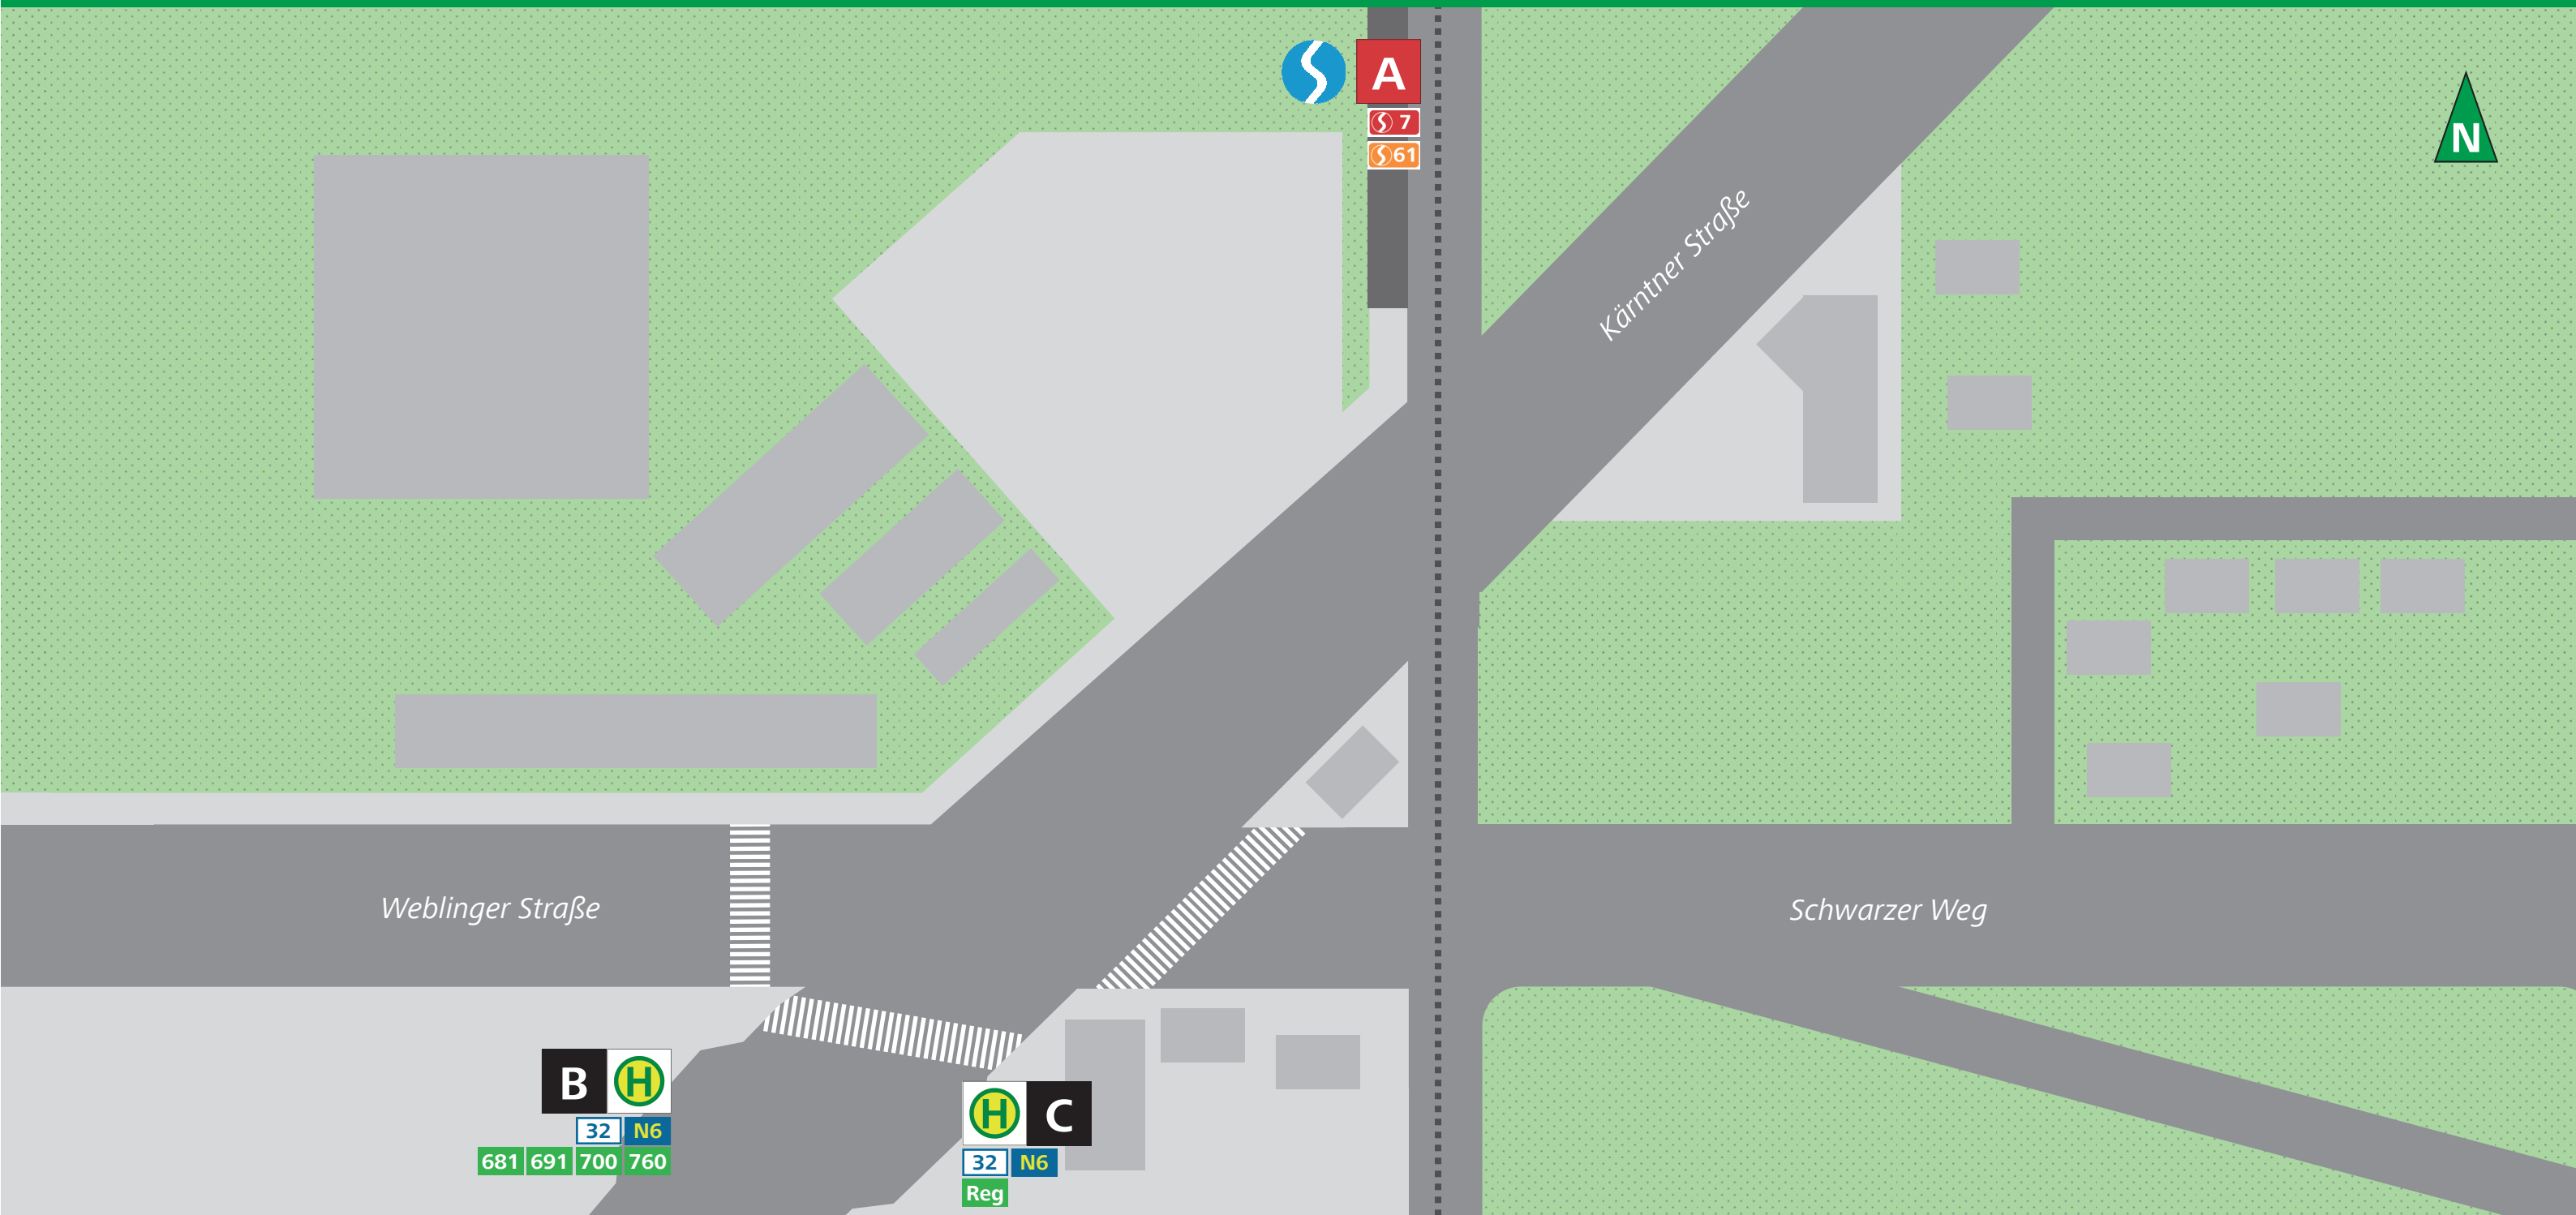

HALTESTELLENPLAN MAP

WEBLING / SCHWARZER WEG

Abfahrt (Linie, Ziel, Steig) Departure (Route, destination, point of departure)

Webling	Schwarzer Weg	681 Wundschuh B	32 Seiersberg B
Hauptbahnhof A	32 Jakominiplatz C	691 Zwaring B	32 Jakominiplatz C
Köflach A	N6 Unterpremstätten B	700 Köflach B	N6 Unterpremstätten B
Wies-Eibiswald A	N6 Jakominiplatz, St. Peter C	760 Deutschlandsberg B	N6 Jakominiplatz, St. Peter C
		Reg Griesplatz (nur Ausstieg only to get off) C	

Zeichenerklärung Legend:

S-Bahn Suburban train
Stadtbus Urban bus route
Nachtbuslinie Nightline
Regionalbuslinie Regional bus route
B Steig Platform

Weitere Informationen Further information

Mobilitäts- und Vertriebscenter