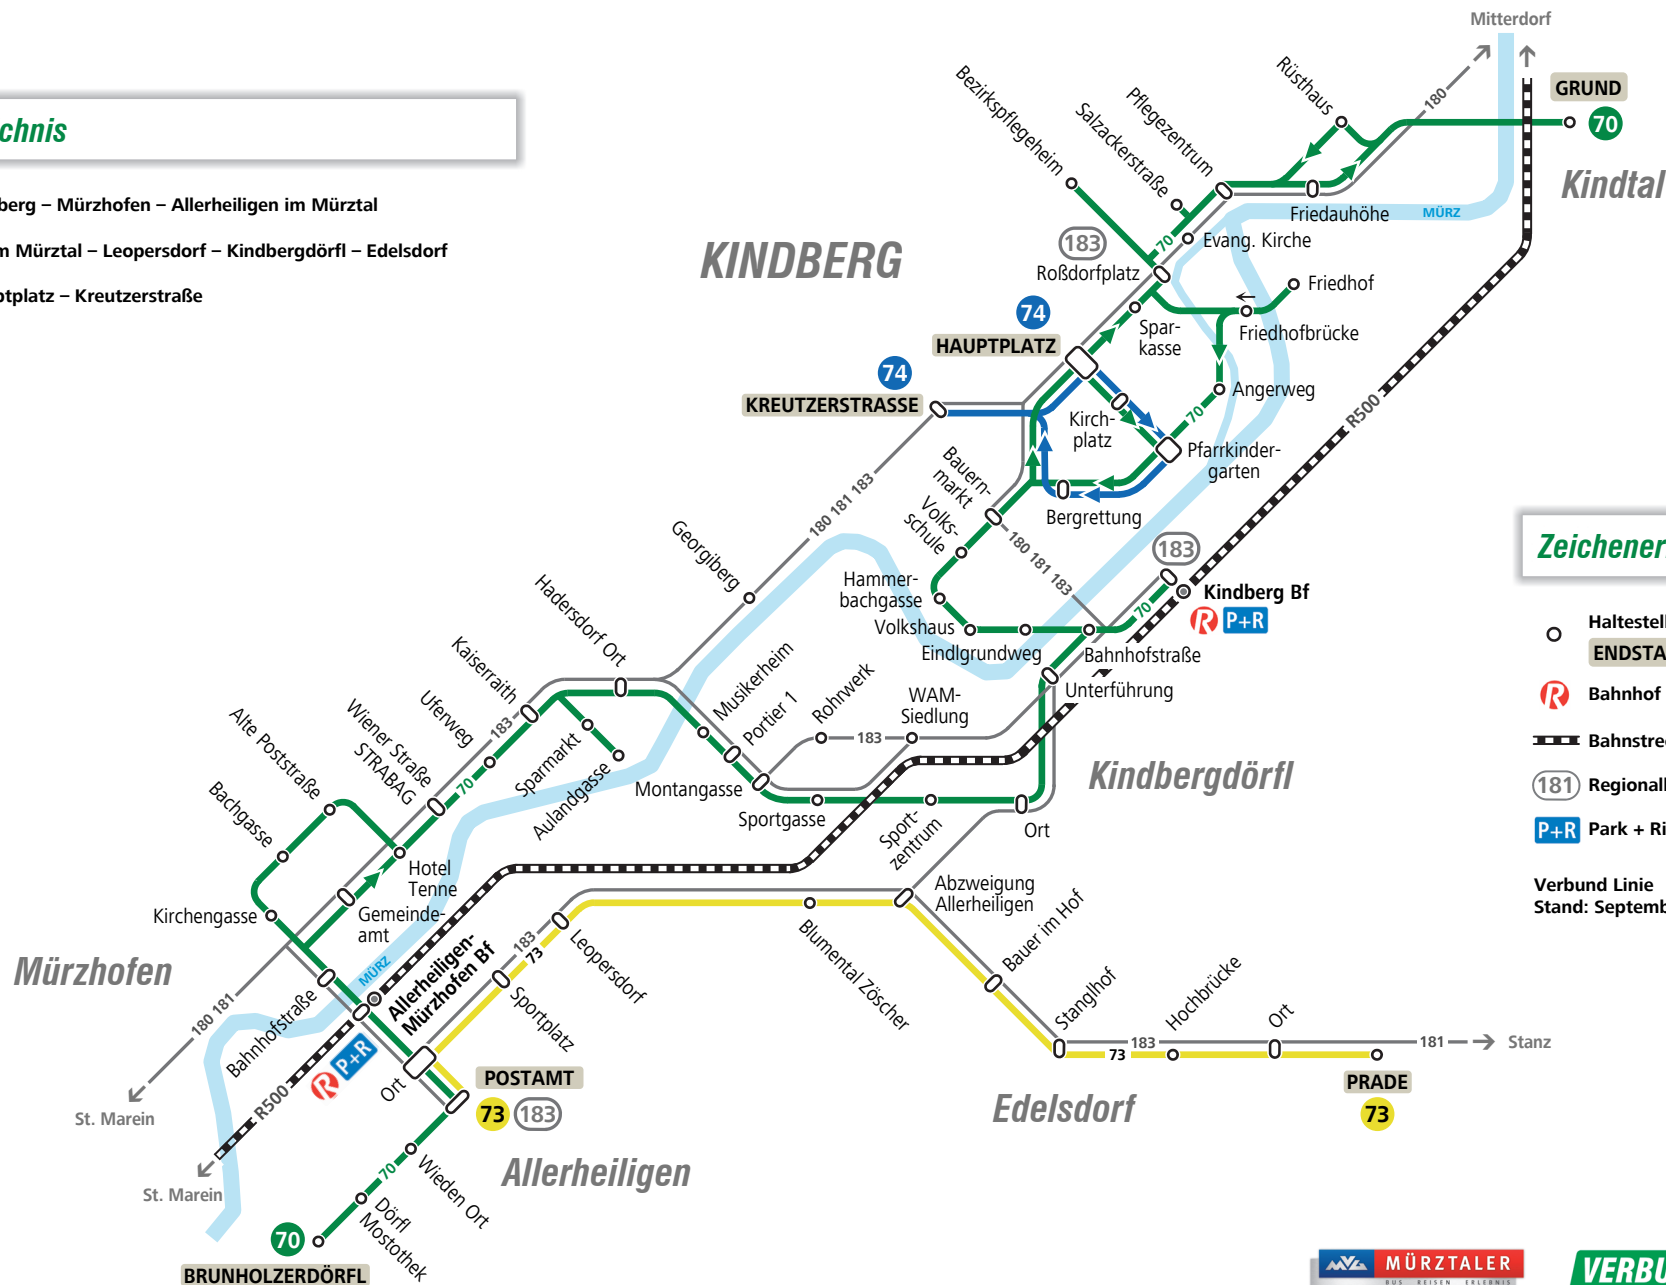

## Linienverzeichnis

- 70** Kindtal – Kindberg – Mürzhofen – Allerheiligen im Mürztal
- 73** Allerheiligen im Mürztal – Leopoldsdorf – Kindbergdörfel – Edelsdorf
- 74** Kindberg Hauptplatz – Kreuzerstraße

## Zeichenerklärung

- Haltestelle
  - ENDSTATION
  - Bahnhof
  - Bahnstrecke
  - Regionalbuslinie
  - Park + Ride
- Verbund Linie  
Stand: September 2016