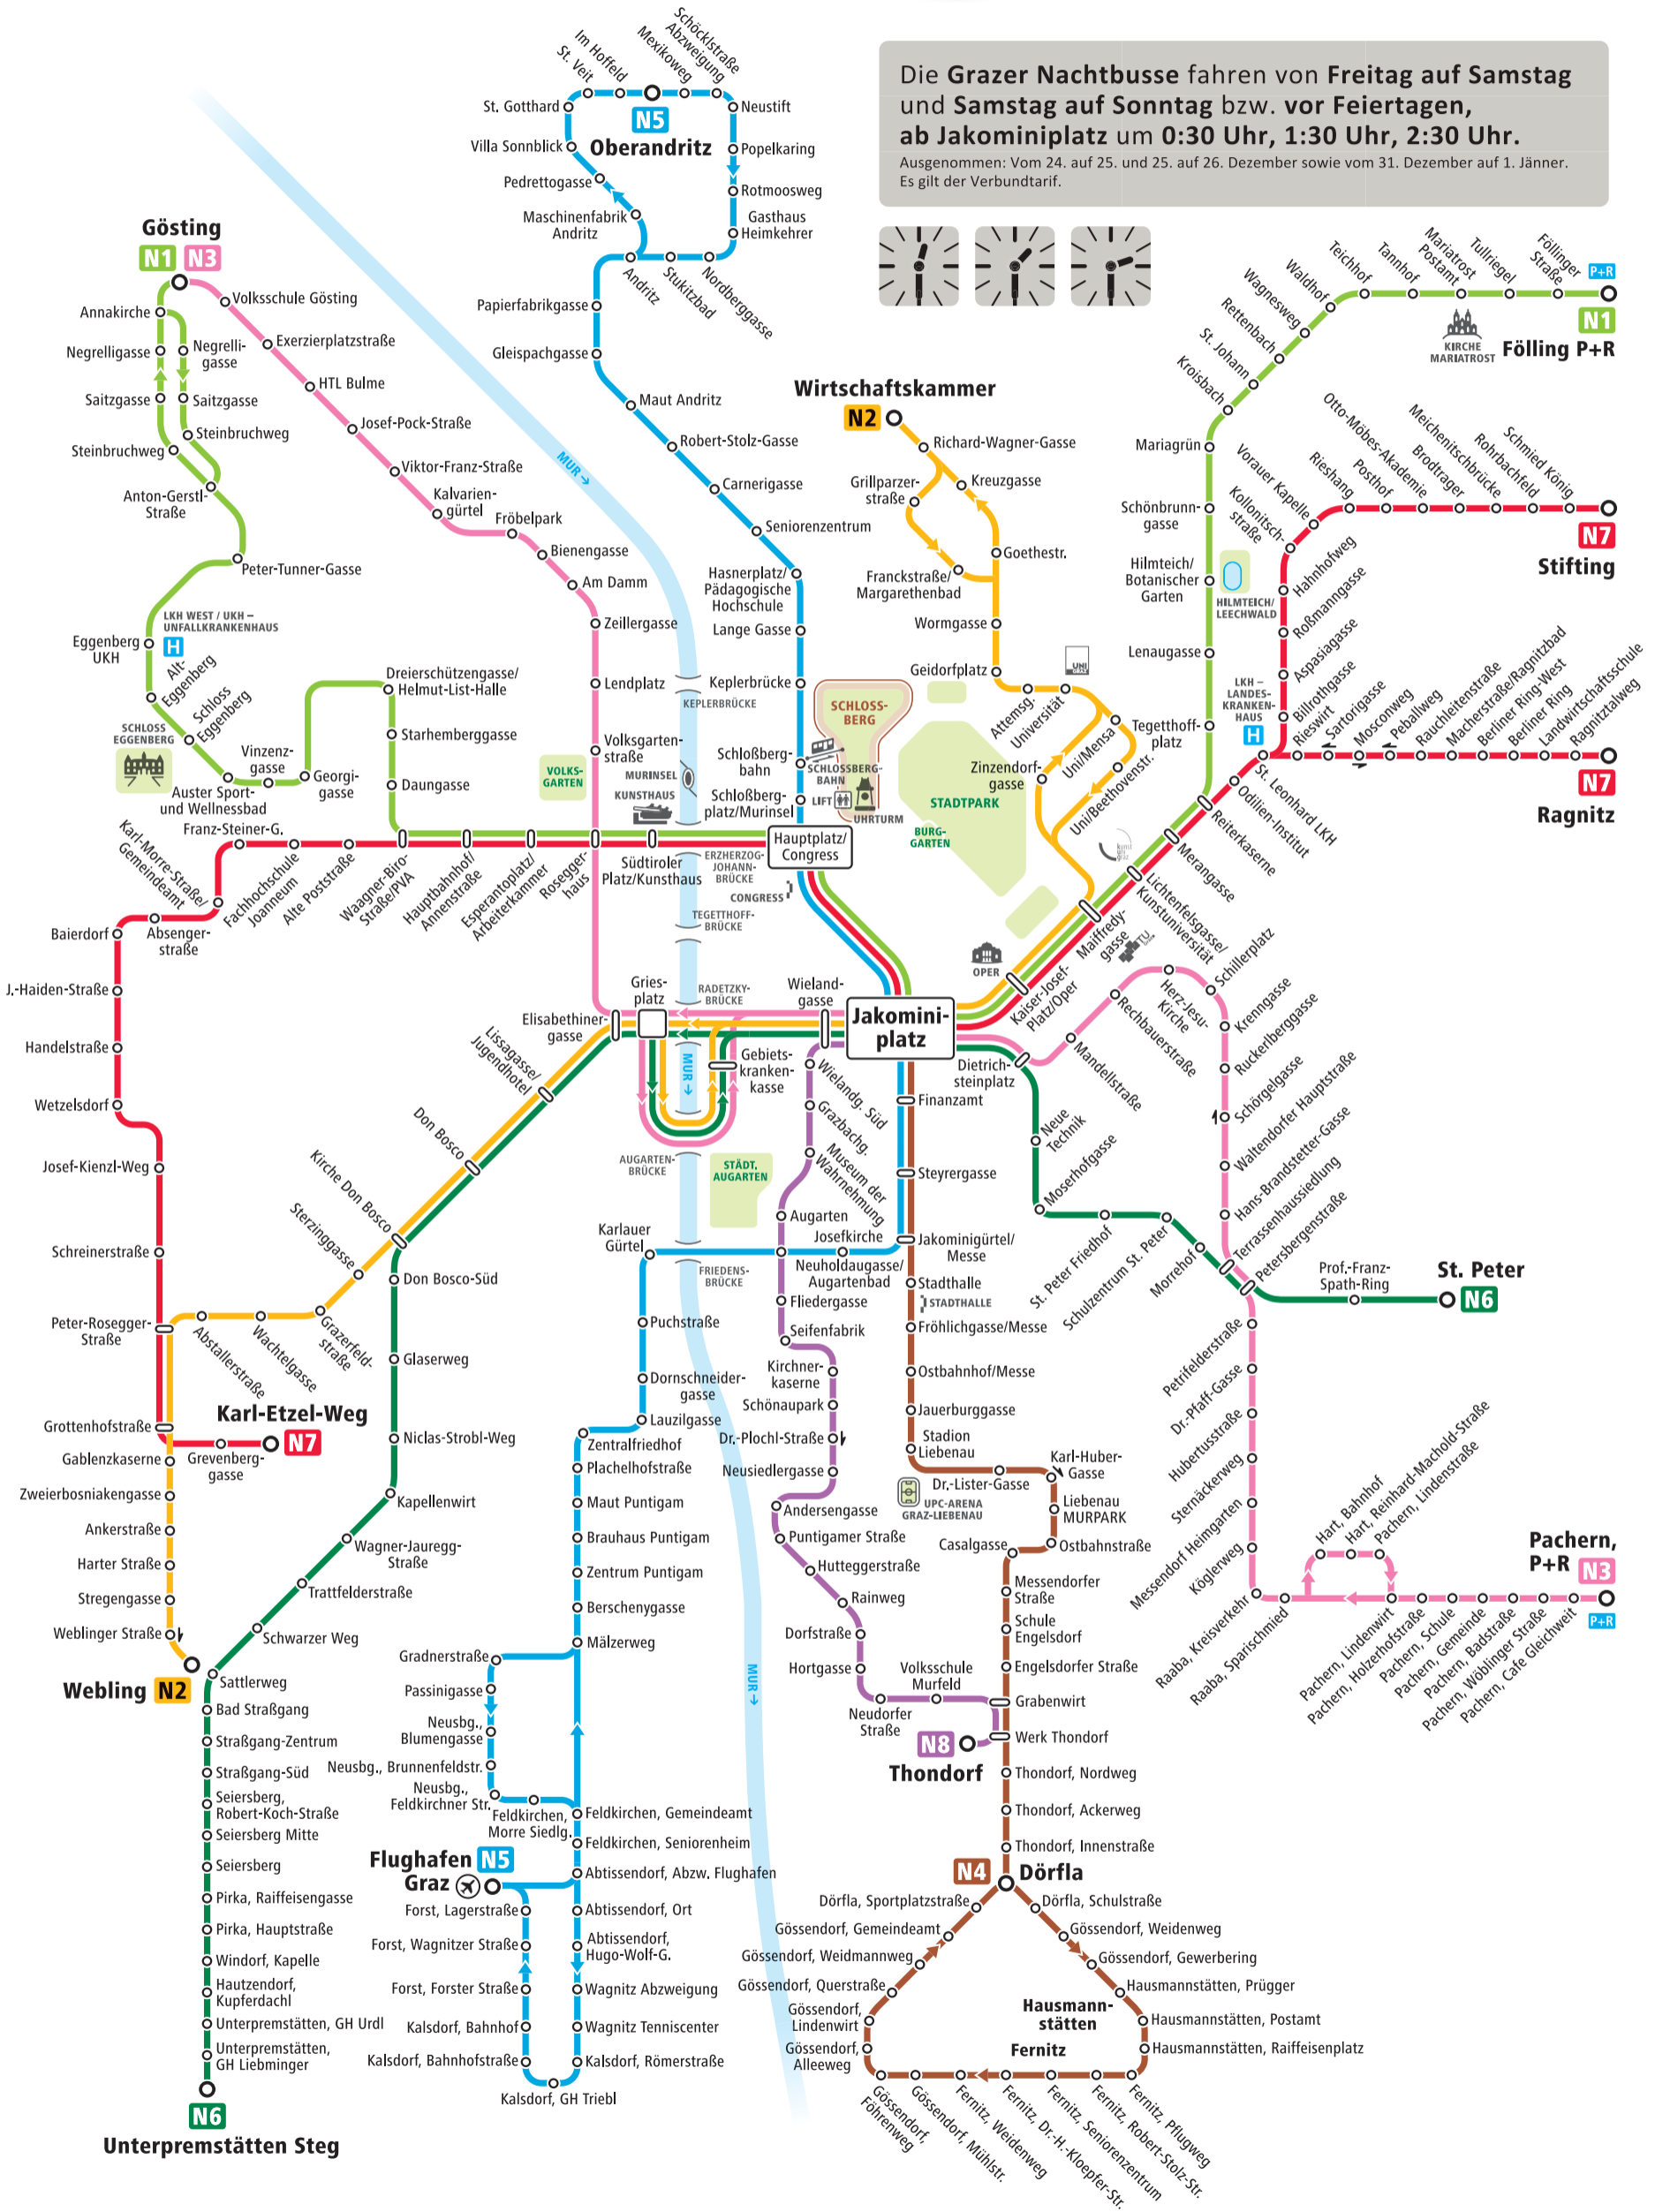

GRAZER NIGHTLINE

DAS NACHTBUSNETZ IN GRAZ

Die Grazer Nachtbusse fahren von Freitag auf Samstag und Samstag auf Sonntag bzw. vor Feiertagen, ab Jakominiplatz um 0:30 Uhr, 1:30 Uhr, 2:30 Uhr.

Ausgenommen: Vom 24. auf 25. und 25. auf 26. Dezember sowie vom 31. Dezember auf 1. Jänner. Es gilt der Verbundtarif.

Eine Initiative der