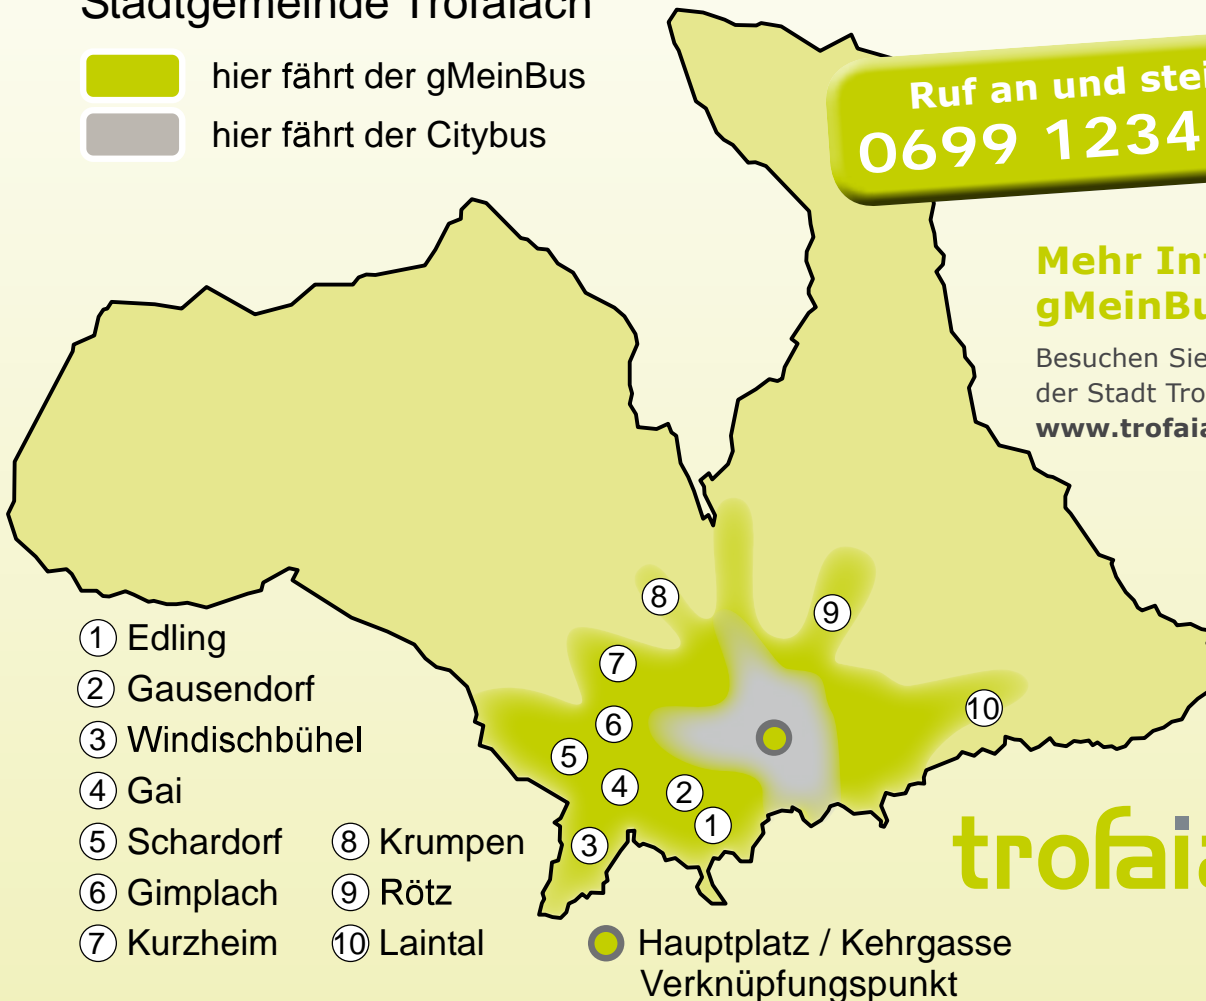

Individuell und öffentlich mobil sein!

Der flexible gMeinBus bringt Sie Ihren Wünschen entsprechend durch das Gemeindegebiet von Trofaiach.

Durch den gMeinBus erreichen Sie bequem und zuverlässig alle Einrichtungen in Trofaiach sowie den Citybus Trofaiach und den Öffentlichen Linienverkehr in der Region.

Wohin soll's gehen?

Das gesamte Gemeindegebiet von Trofaiach wird vom flexiblen gMeinBus abgedeckt – die Karte zeigt eine Übersicht des Bedienungsgebietes. Der Hauptplatz Trofaiach und die Kehrgasse mit dem Fachmarktzentrum sind wichtige Verknüpfungspunkte in Trofaiach. Die Kombination von Citybus und gMeinBus bieten ein optimales Angebot, um in der Gemeinde mobil zu sein.

Wie funktioniert's?

Rufen Sie einfach 30 Minuten vor Ihrer gewünschten Fahrt an und teilen Sie dem Fahrer mit, wo Sie abgeholt werden wollen und wo es hingehen soll.

Stadtgemeinde Trofaiach

- hier fährt der gMeinBus
- hier fährt der Citybus

Ruf an und steig ein:
0699 1234 8793

Mehr Infos zum gMeinBus?

Besuchen Sie die Homepage der Stadt Trofaiach unter www.trofaiach.at

trofaiach
gMeinBus.