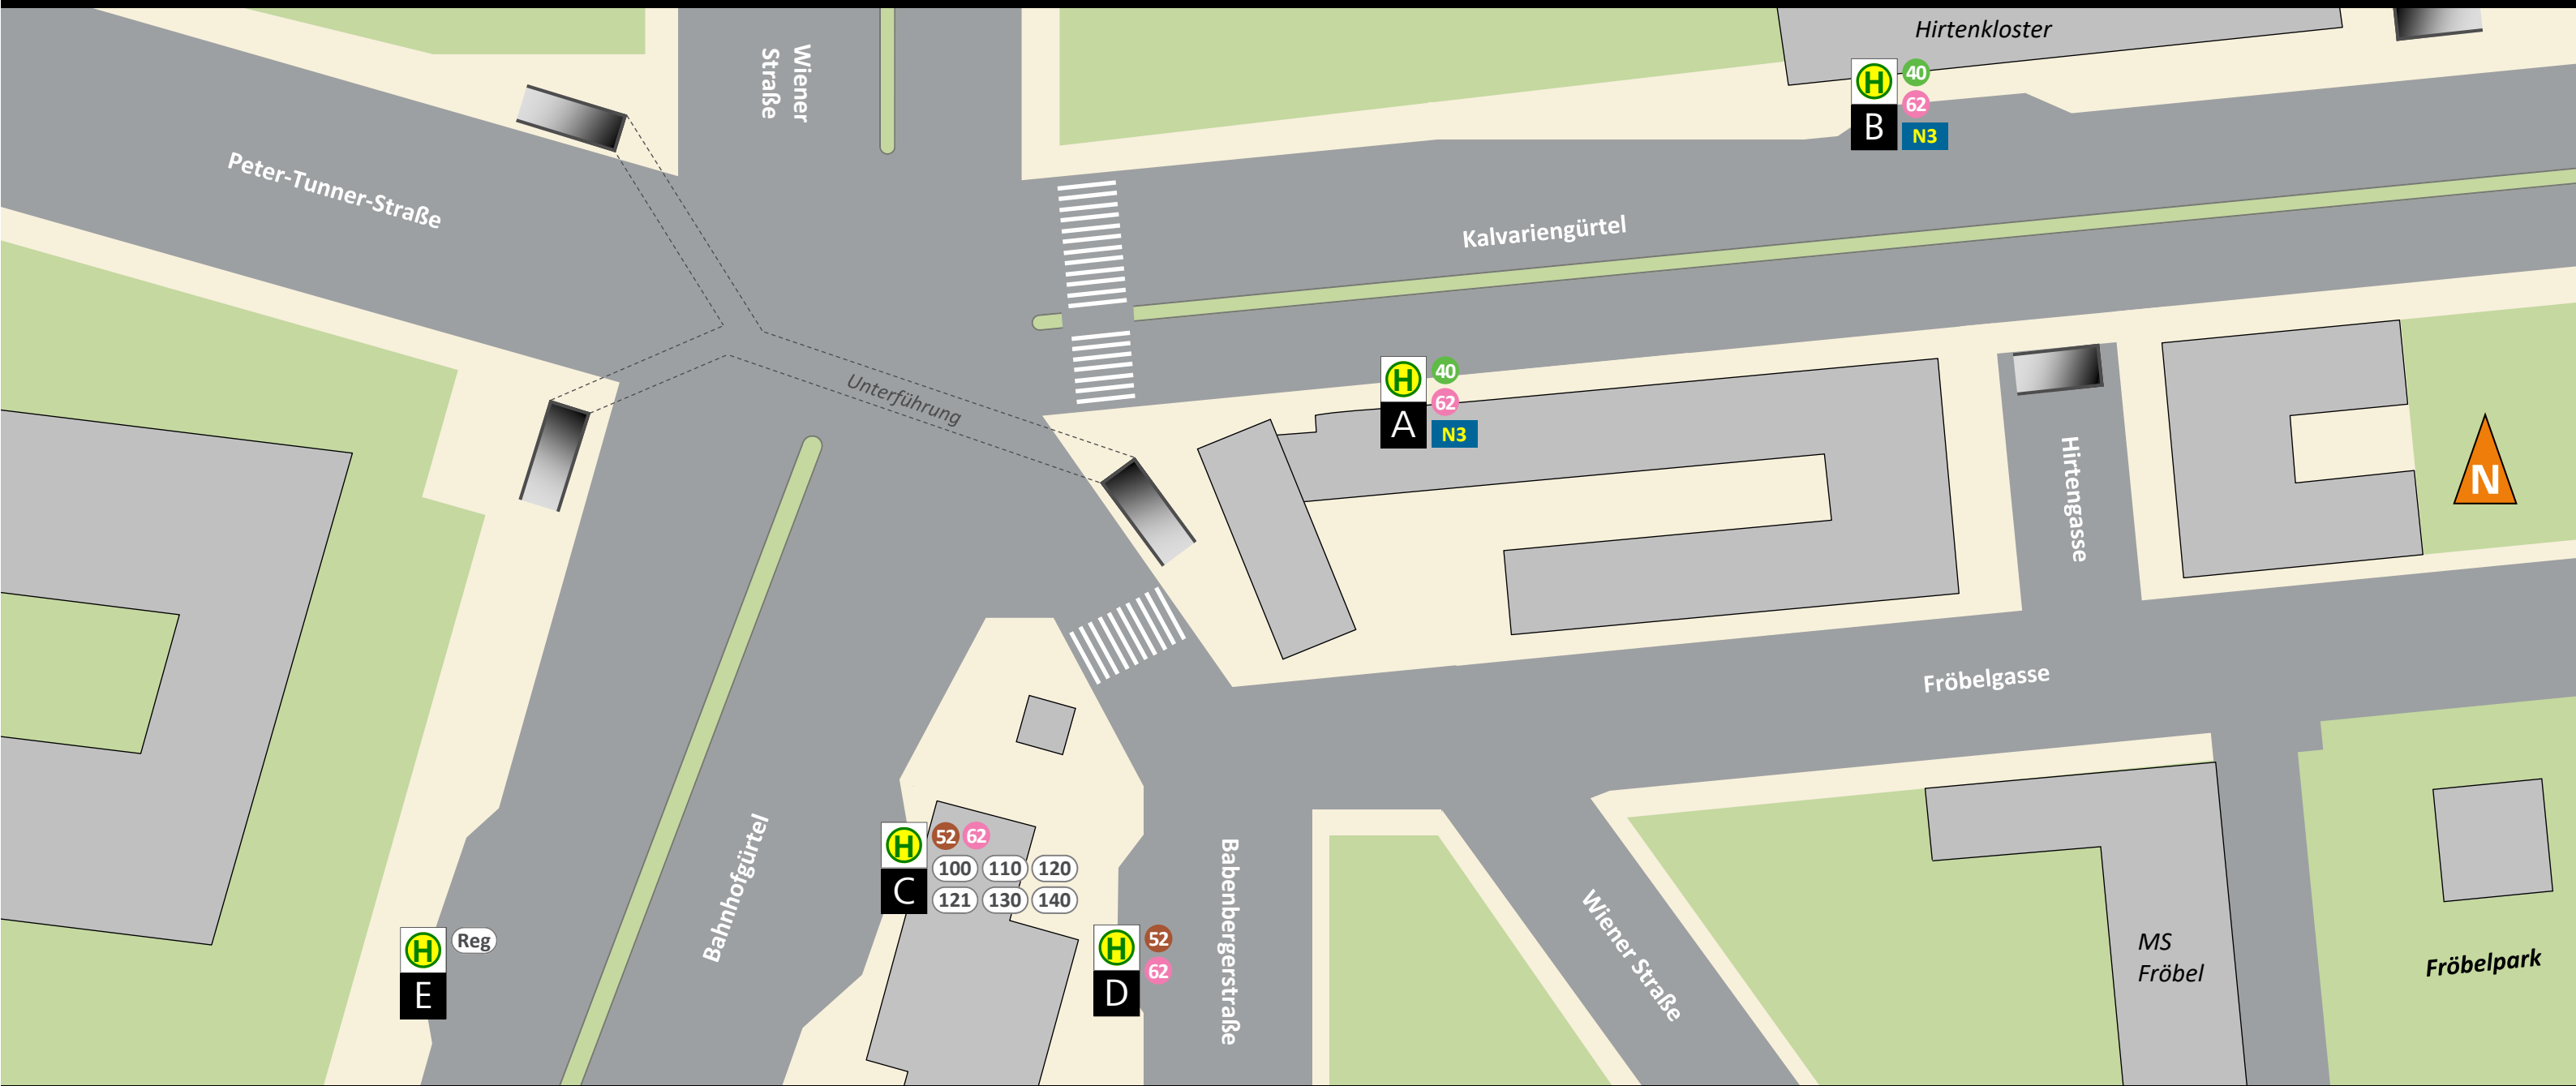

Gültig ab
8.1.
2024

HALTESTELLENPLAN | KALVARIENGÜRTEL

ABFAHRT (LINIE, ZIEL, STEIG)

40	Jakominiplatz	A	100	Bruck an der Mur	C
40	N3 Gösting	B	110	Rein, Enzenbach	C
52	Shopping Nord, Andritz, Ziegelstraße	C	120	Schirning	C
52	Hauptbahnhof, Zentralfriedhof	D	121	St. Oswald	C
62	Carnerigasse, WKO-WIFI	A C	130	St. Pankrazen	C
62	Hbf., Straßgang, Puntigam	B D	140	Semriach	C
N3	Jakominiplatz, Krenngasse, Pachern	A	Reg	RegioBusse nur zum Aussteigen	E