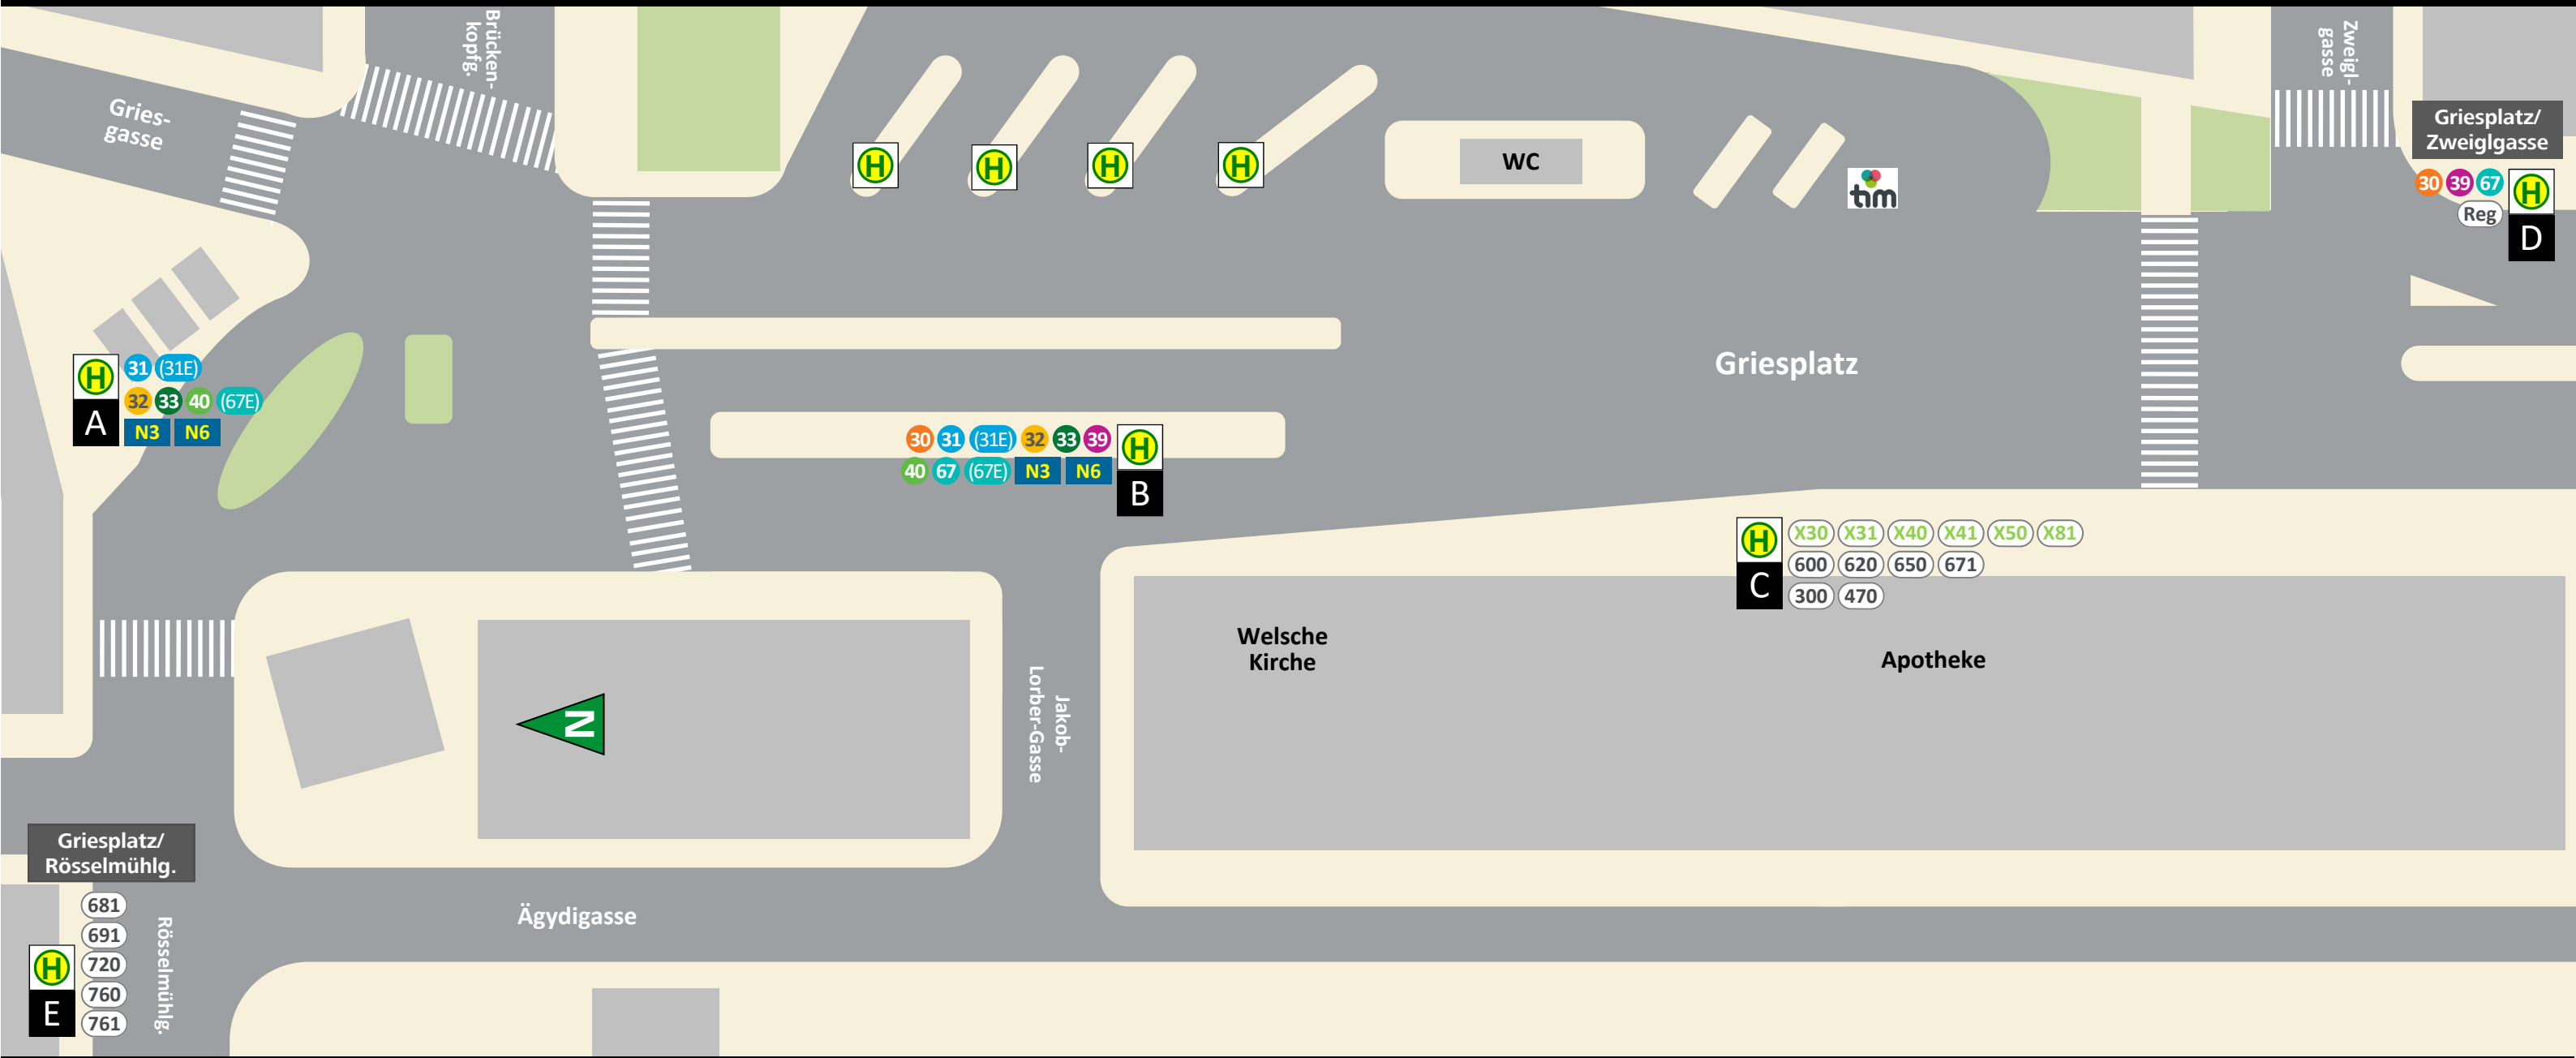

Gültig ab
8.7.
2024

HALTESTELLENPLAN | GRIESPLATZ

ABFAHRT (LINIE, ZIEL, STEIG)

30	Citypark	B	(67E)	Zanklstraße	A	(X81)	Trofaiach, Hafning (via A9)	C	(681)	Premstätten, Wundschuh, Werdorf	E
31	Uni/RESOWI	B	N3	Jakominiplatz, Raaba, Pachern P+R	B	600	Wildon, Leibnitz	C	691	Premstätten, Zwaring, Dobl	E
31 (31E)	Webling	A	N6	Jakominiplatz, St. Peter	B	620	Wildon, St. Georgen an der Stiefing	C	720	Lieboch, Voitsberg	E
32 33 40 (31E) (67E)	Jakominipl.	B	N6	Seiersberg, Premstätten	A	(630)	Flughafen Graz	C	760	Lieboch, Stainz, Deutschlandsberg	E
32	Seiersberg	A	X30 (300)	Hartberg (Ries)	C	650	Schwarzlsee IBC, Wettmannstätten	C	761	Lieboch, Stainz	E
33	Peter-Rosegger-Straße*	A	X31	Hartberg (A2)	C	671	Schwarzlsee IBC, Thalerhof	C	30	Geidorf	D
39	Urnenfriedhof	B	X40 (470)	Fürstenfeld (Ries)	C				39	Wirtschaftskammer	D
40 N3	Gösting	A	X41	Fürstenfeld (A2)	C				67	Zanklstraße	D
67	Zentralfriedhof	B	X50	St. Stefan im Rosental	C				Reg	Gesundheitskasse	C D

ZEICHENERKLÄRUNG

31 N3	Stadtbus, Nachtbus
(31E) (630)	nur im Abend-/Sonntagsverkehr
760	RegioBus Regional bus
Reg	... nur zum Aussteigen
C	Steig
tim	tim Carsharing, e-Mobility
* Abend/Sonntag fährt Linie 65A ab Don Bosco (erreichbar mit den Linien 31E, 32)	