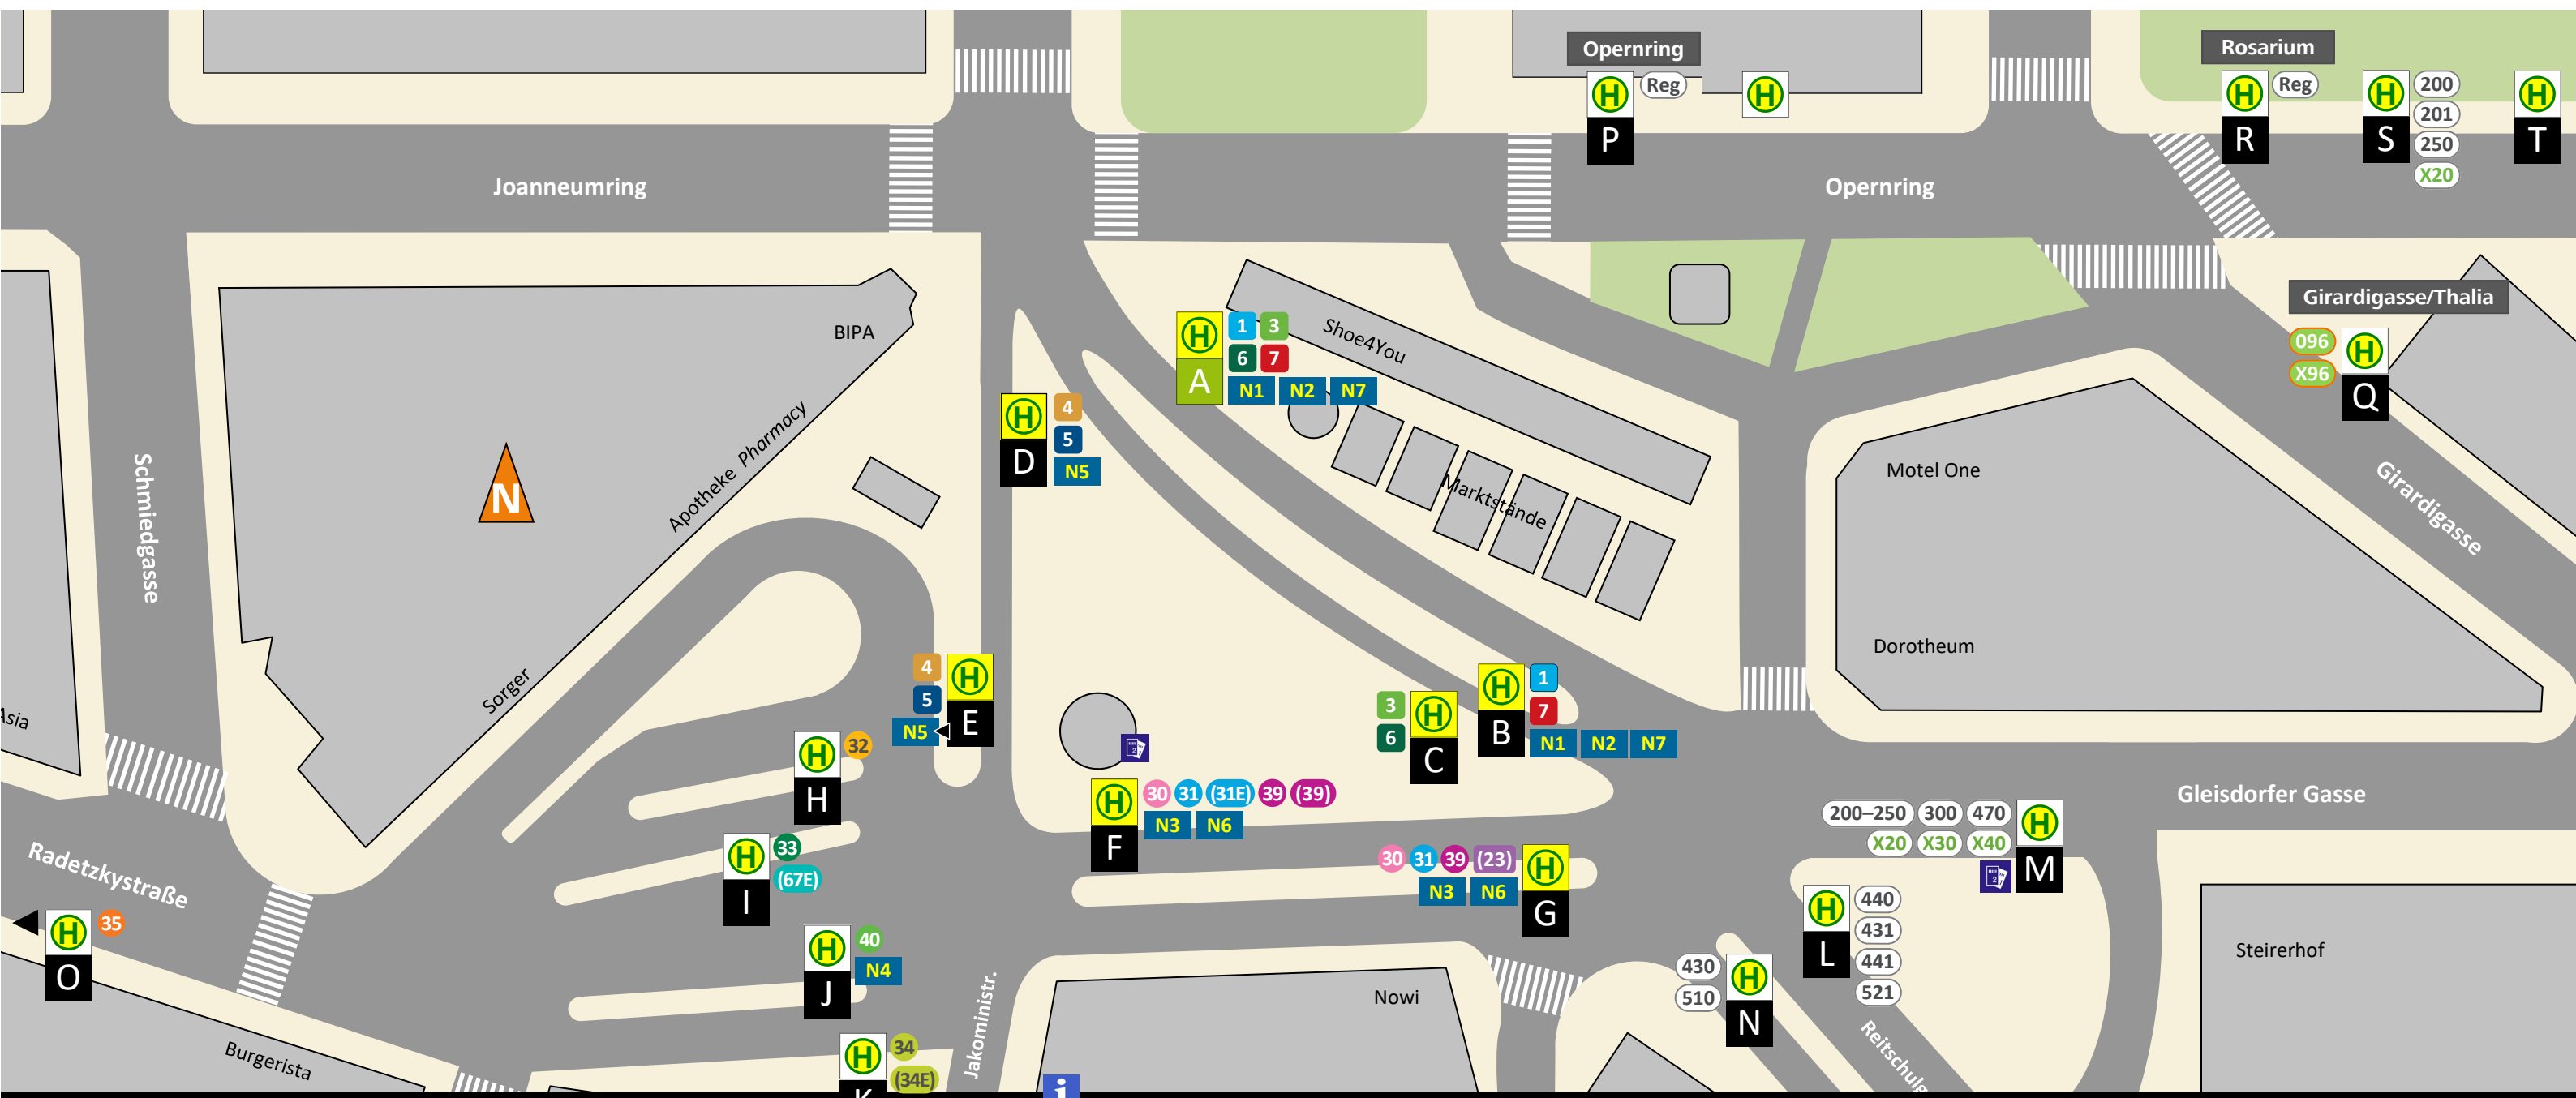

Abfahrt (Linie, Ziel, Steig) | Departure (Route, destination, position)

1 Mariatrost	B	5 Puntigam	E	30 Österr. Gesundheitskasse	F	35 Citypark, Don Bosco	O	351 Eggersdorf, Gleisdorf	M	510 Fernitz, Kalsdorf	N
1 Hauptbahnhof, Eggenberg/UKH	A	6 St. Peter	C	30 Geidorf	G	39 Urnenfriedhof	F	352 Eggersdorf	M	521 Siebing, Schwasdorf	L
3 Krenngasse	C	6 Hauptbahnhof, Smart City	A	31 (31E) Webling	F	39 Wirtschaftskammer	G	420 Laßnitzhöhe, Gleisdorf	M	200 201 X20 Faßberg, Weiz	M S
3 Andritz	A	7 LKH Med Uni	B	31 Uni/RESOWI	G	40 Gösting	J	430 Aotal, Laßnitzhöhe	N	250 Faßberg, St. Radegund	M S
4 Liebenau Murpark	E	7 Hauptbahnhof, Wetzelsdorf	A	32 Seiersberg	H	(67E) Zanklstraße	I	431 Nestelbach	L	Reg RegioBusse nur Aussteigen	P R T
4 Hauptbahnhof, Reininghaus	D	(23) Krenngasse (Abendverkehr)	G	33 Peter-Rosegger-Straße	I	X30 300 Gleisdorf, Hartberg	M	440 441 St. Marein, Kirchberg	L	096 X96 Wien, Flughafen Wien	Q
5 Andritz	D			34 34E Thondorf/Theyergasse	K	350 Gleisdorf	M	X40 470 Gleisdorf, Fürstenfeld	M