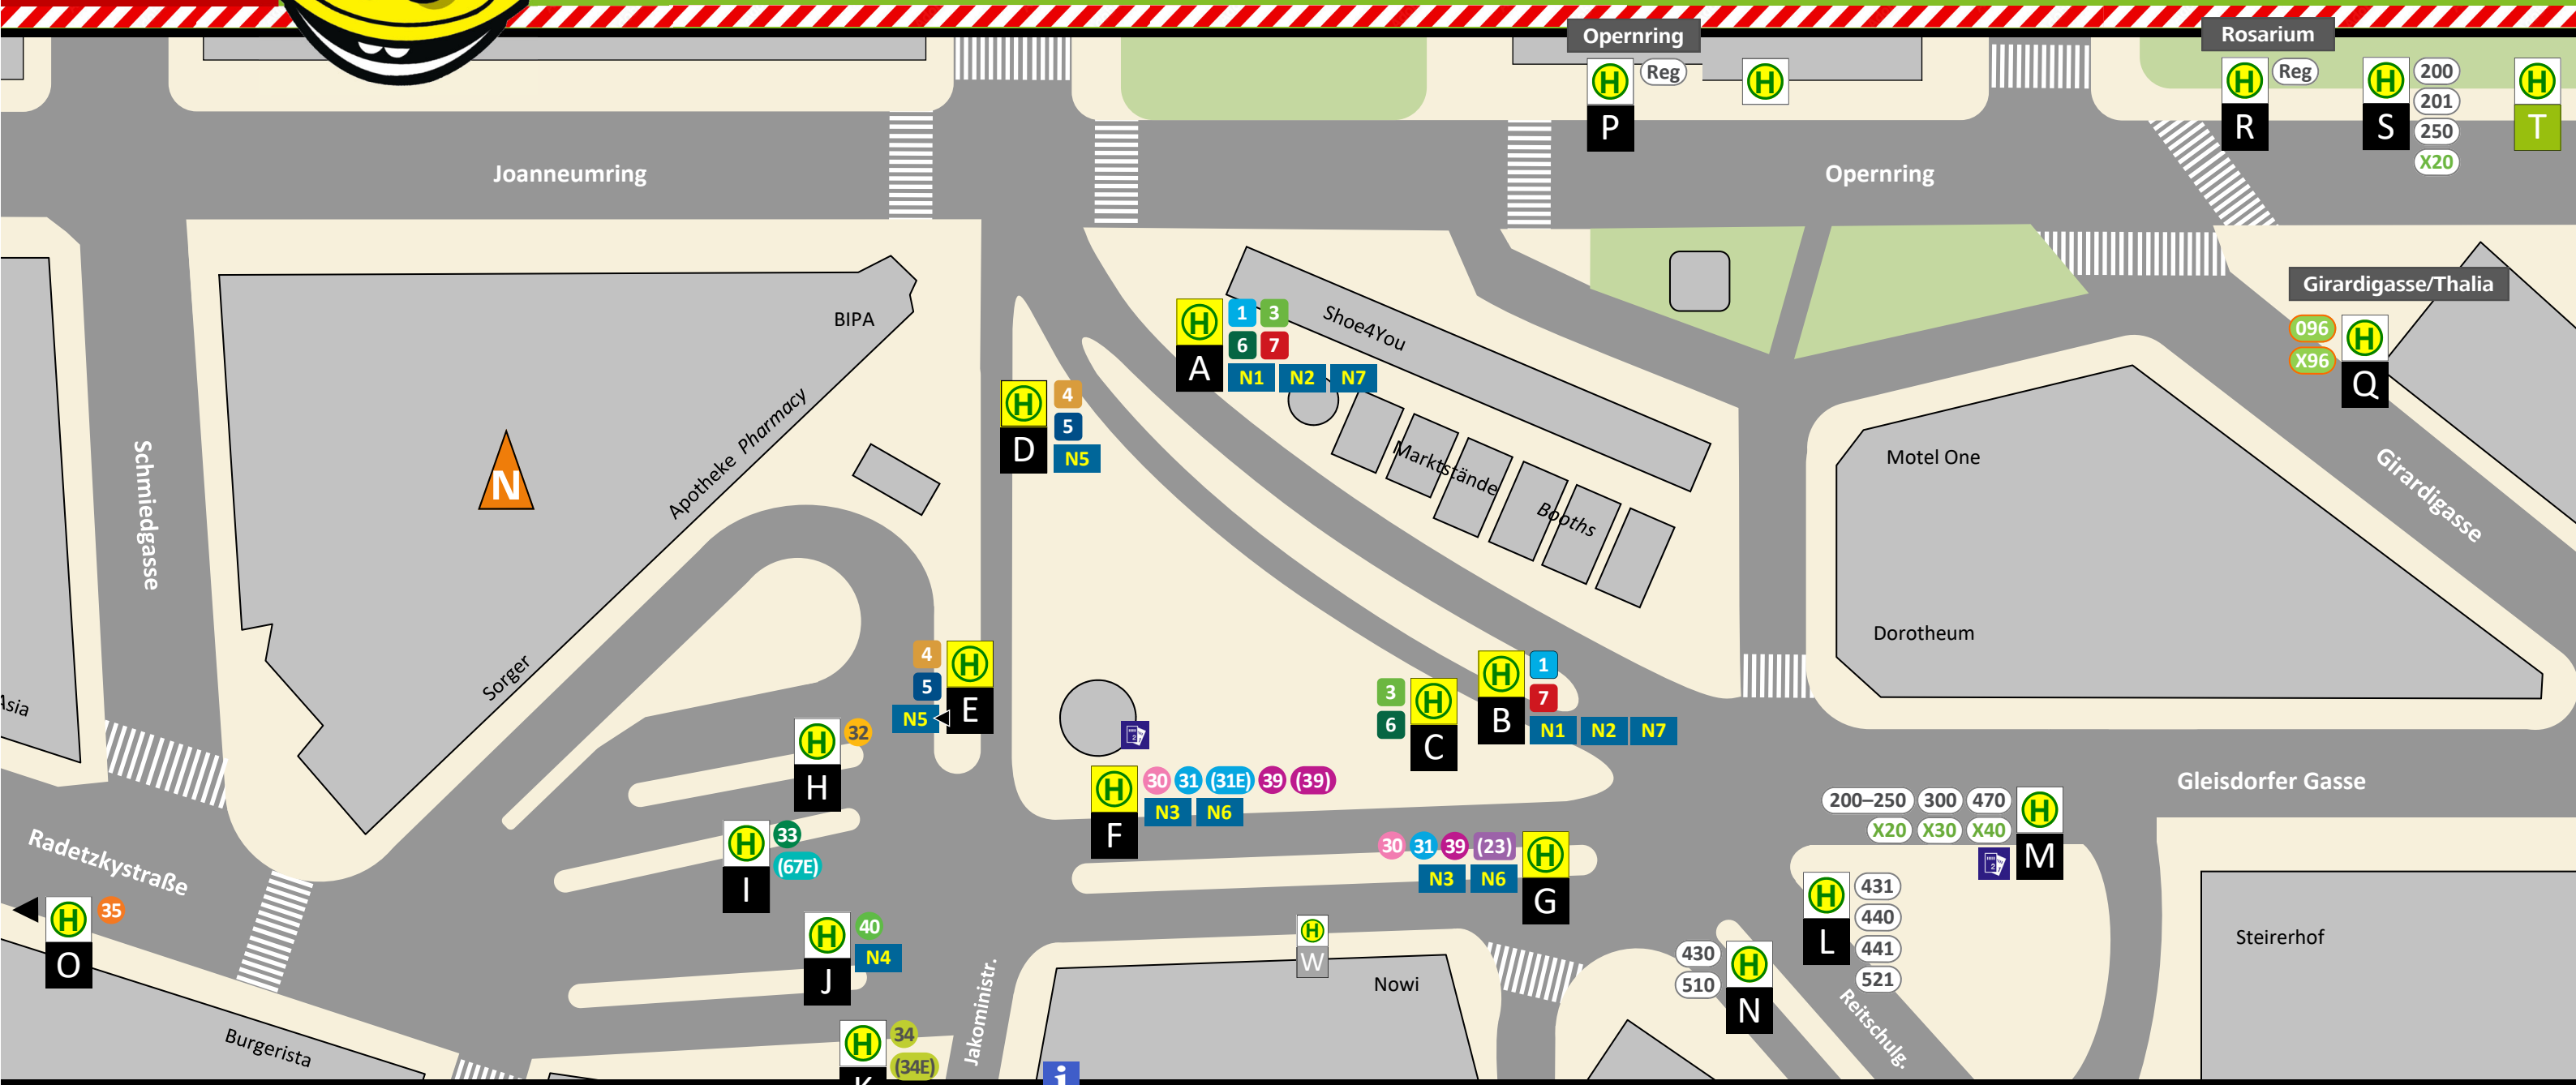

Gültig ab
20.2.

Haltestellenplan

Jakominiplatz

Abfahrt (Linie, Ziel, Steig)

| | | | | | | | |
|-------------------------------|---|-----------------------------|---|-----------------------------|---|--------------------------------|-------|
| 1 Mariatrost | B | 7 LKH Med Uni | B | 35 Citypark, Don Bosco | O | 430 Autil, Laßnitzhöhe | N |
| 1 Hauptbahnhof, Eggenberg/UKH | A | 7 Hbf., Wetzelsdorf | A | 39 Urnenfriedhof | F | 431 Nestelbach | L |
| 3 Krenngasse | C | (23) Krenngasse | G | 39 Wirtschaftskammer | G | 440 441 St. Marein, Kirchberg | L |
| 3 Andritz | A | 30 Österr. Gesundheitskasse | F | 40 Gösting | J | X40 470 Gleisdorf, Fürstenfeld | M |
| 4 Liebenau Murpark | E | 30 Geidorf | G | (67E) Zanklstraße | I | 510 Fernitz, Kalsdorf | N |
| 4 Hauptbahnhof, Reininghaus | D | 31 (31E) Webling | F | X30 300 Gleisdorf, Hartberg | M | 521 Siebing, Schwasdorf | L |
| 5 Andritz | D | 31 Uni/RESOWI | G | 350 Gleisdorf | M | 200 201 X20 Faßberg, Weiz | M S |
| 5 Puntigam | E | 32 Seiersberg | H | 351 Eggersdorf, Gleisdorf | M | 250 Faßberg, St. Radegund | M S |
| 6 St. Peter | C | 33 Peter-Rosegger-Straße | I | 352 Eggersdorf | M | Reg RegioBusse nur Aussteigen | P R T |
| 6 Hauptbahnhof, Smart City | A | 34 34E Thondorf/Theyerg. | K | 420 Laßnitzhöhe, Gleisdorf | M | 096 X96 Wien, Flughafen Wien | Q |