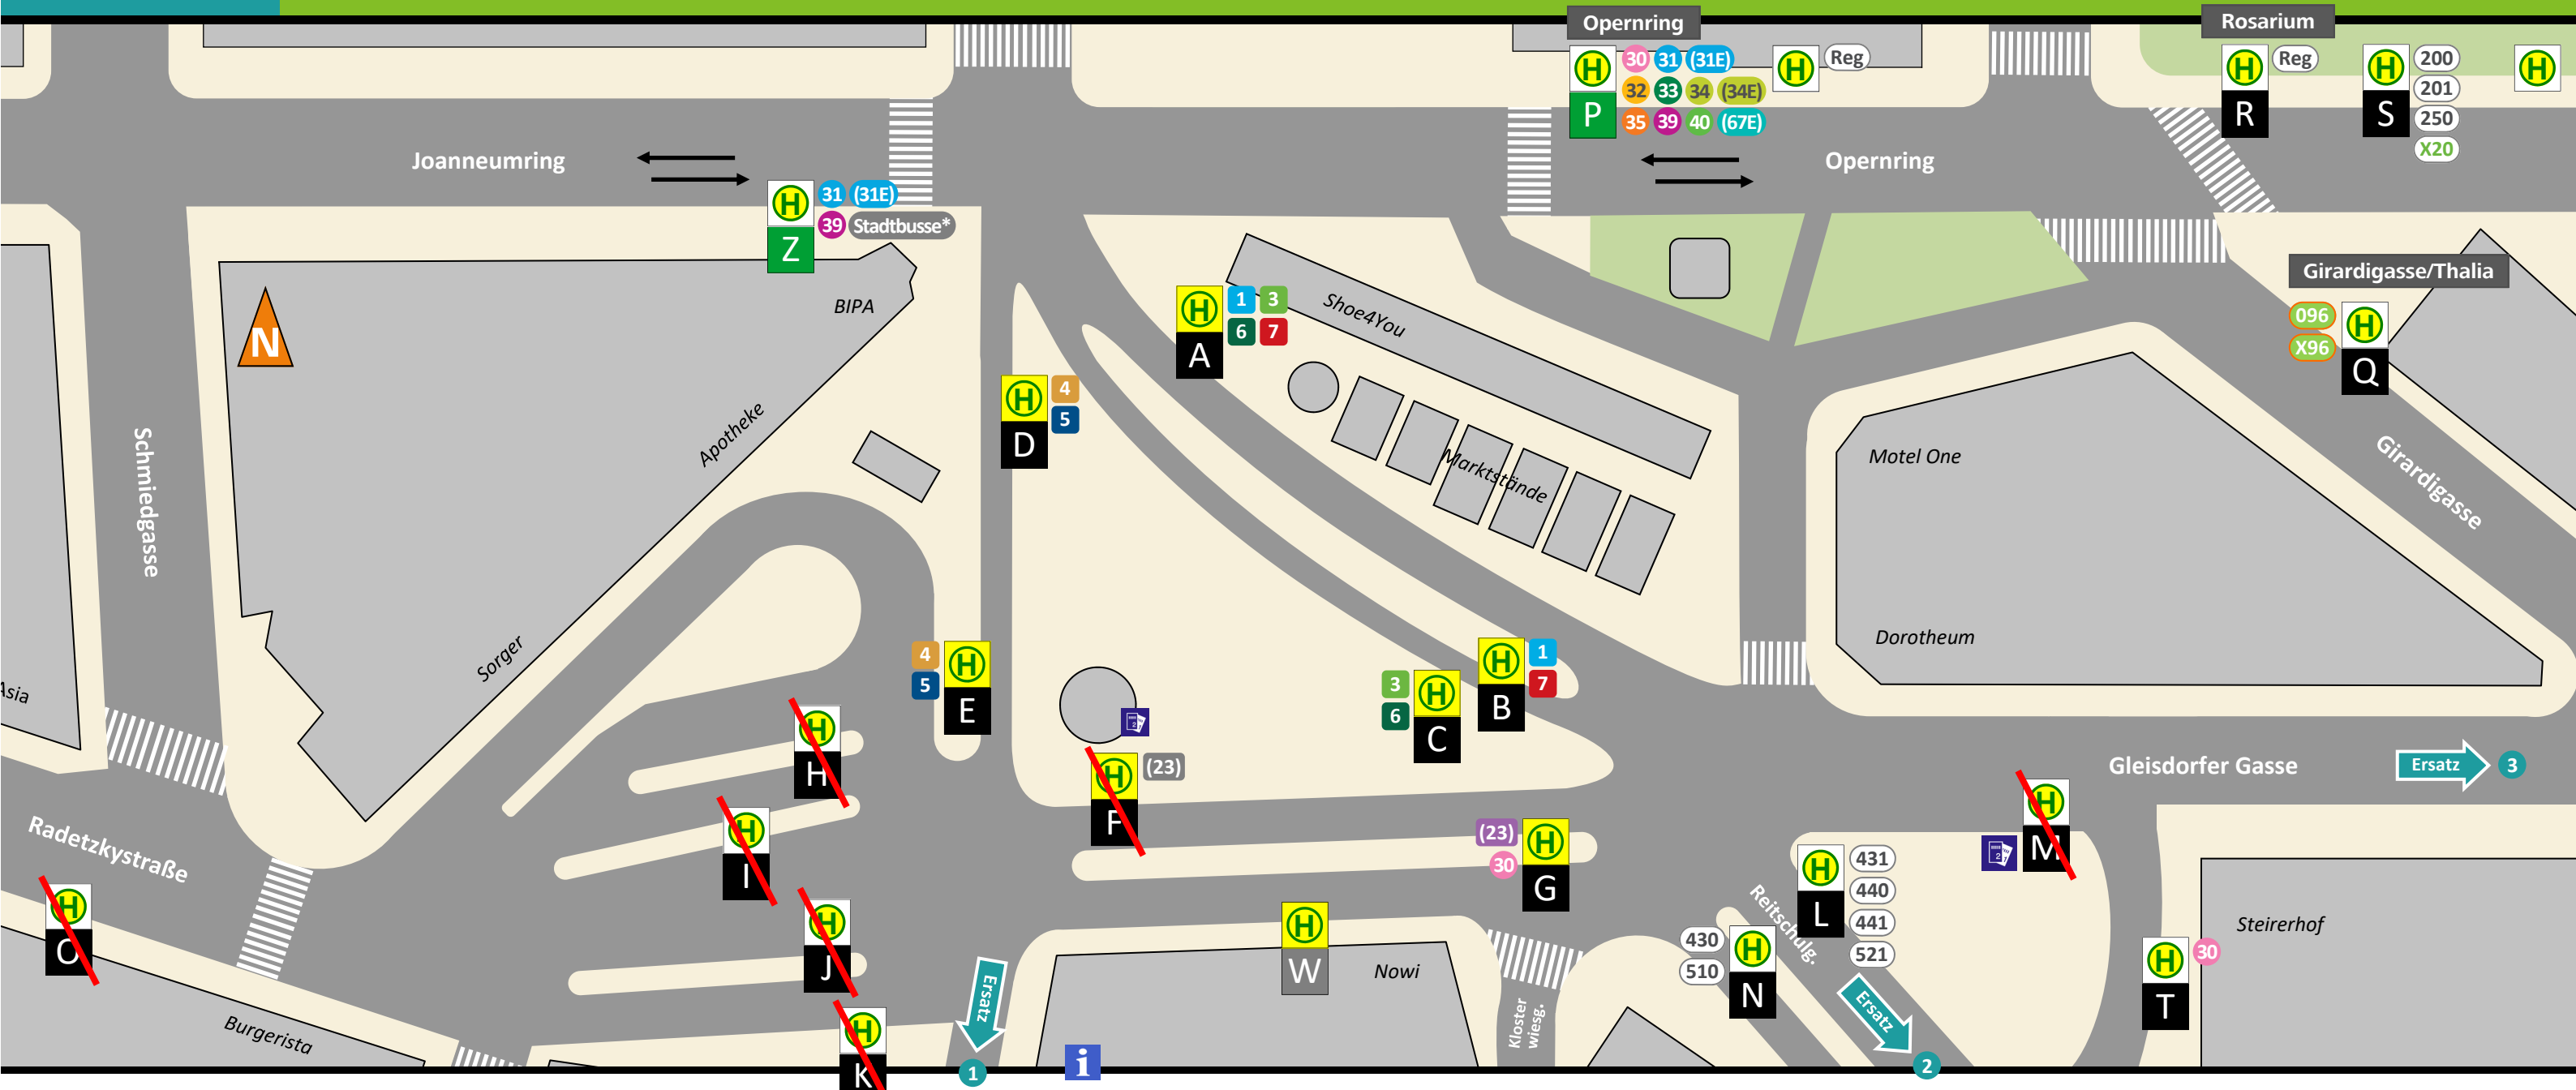

Gültig ab
30.5.
2023

HALTESTELLENPLAN | JAKOMINIPLATZ/OPERNRING

ABFAHRT (LINIE, ZIEL, STEIG)

1 Mariatrost	B	7 LKH Med Uni	B	35 Citypark	P	430 Aotal, Laßnitzhöhe	N	
1 Hauptbahnhof, Eggenberg/UKH	A	7 Hbf., Wetzelsdorf	A	39 Urnenfriedhof	P	431 Nestelbach	L	
3 Krenngasse	C	(23) Krenngasse	G	39 Wirtschaftskammer	Z	440 441 St. Marein, Kirchberg	L	
3 Andritz	A	30 Österr. Gesundheitskasse	P	40 Gösting	P	510 Fernitz, Kalsdorf	N	
4 Liebenau Murpark	E	30 Geidorf G Kurzführung	T	(67E) Zanklstraße	P	521 Siebing, Schwasdorf	L	
4 Hauptbahnhof, Reininghaus	D	31 (31E) Webling	P	STADTBUS UMLEITUNG			200 201 X20 Faßberg, Weiz	S
5 Andritz	D	31 Uni/RESOWI	Z	Diese Stadtbuslinien fahren in beiden Richtungen über Joanneumring und Opernring. Ersatzhaltestellen an den Steigen P bzw. Z			250 Faßberg, St. Radegund	S
5 Puntigam	E	32 Seiersberg	P				RegioBusse nur zum Aussteigen P R	
6 St. Peter	C	33 Peter-Rosegger-Straße	P				Stadtbusse* Stadtbusse 32, 33, 34, 35, 40 nur zum Aussteigen Z	
6 Hauptbahnhof, Smart City	A	34 34E Thondorf/Theyerg.	P				096 X96 Wien, Flughafen Wien	Q

ZEICHENERKLÄRUNG

5 30	Straßenbahn, Stadtbus, Nachtbus
(23) (31E)	(nur im Abend-/Sonntagsverkehr)
200 096 X30	RegioBus, FlixBus, Expressbus
C W	Steig, Ersatzsteig

REGIOBUS ERSATZHALTESTELLEN

X30 X40 300 350 351 352 420 470

Abfahrt in Richtung Eggersdorf, Gleisdorf, Hartberg, Fürstenfeld, Laßnitzhöhe von den Ersatzhaltestellen Jakoministraße 1, Dietrichsteinplatz 2 und Kaiser-Josef-Platz 3

WEITERE INFORMATIONEN

i ServiceCenter der Verbund Linie
Tel. +43 50 678910
Mo bis Fr 7:00 – 18:00, Sa 9:00 – 13:00
www.verbundlinie.at

AB 30. MAI 2023
NEUE STRECKENFÜHRUNG
DER REGIOBUSSE IM
GRAZER STADTZENTRUM