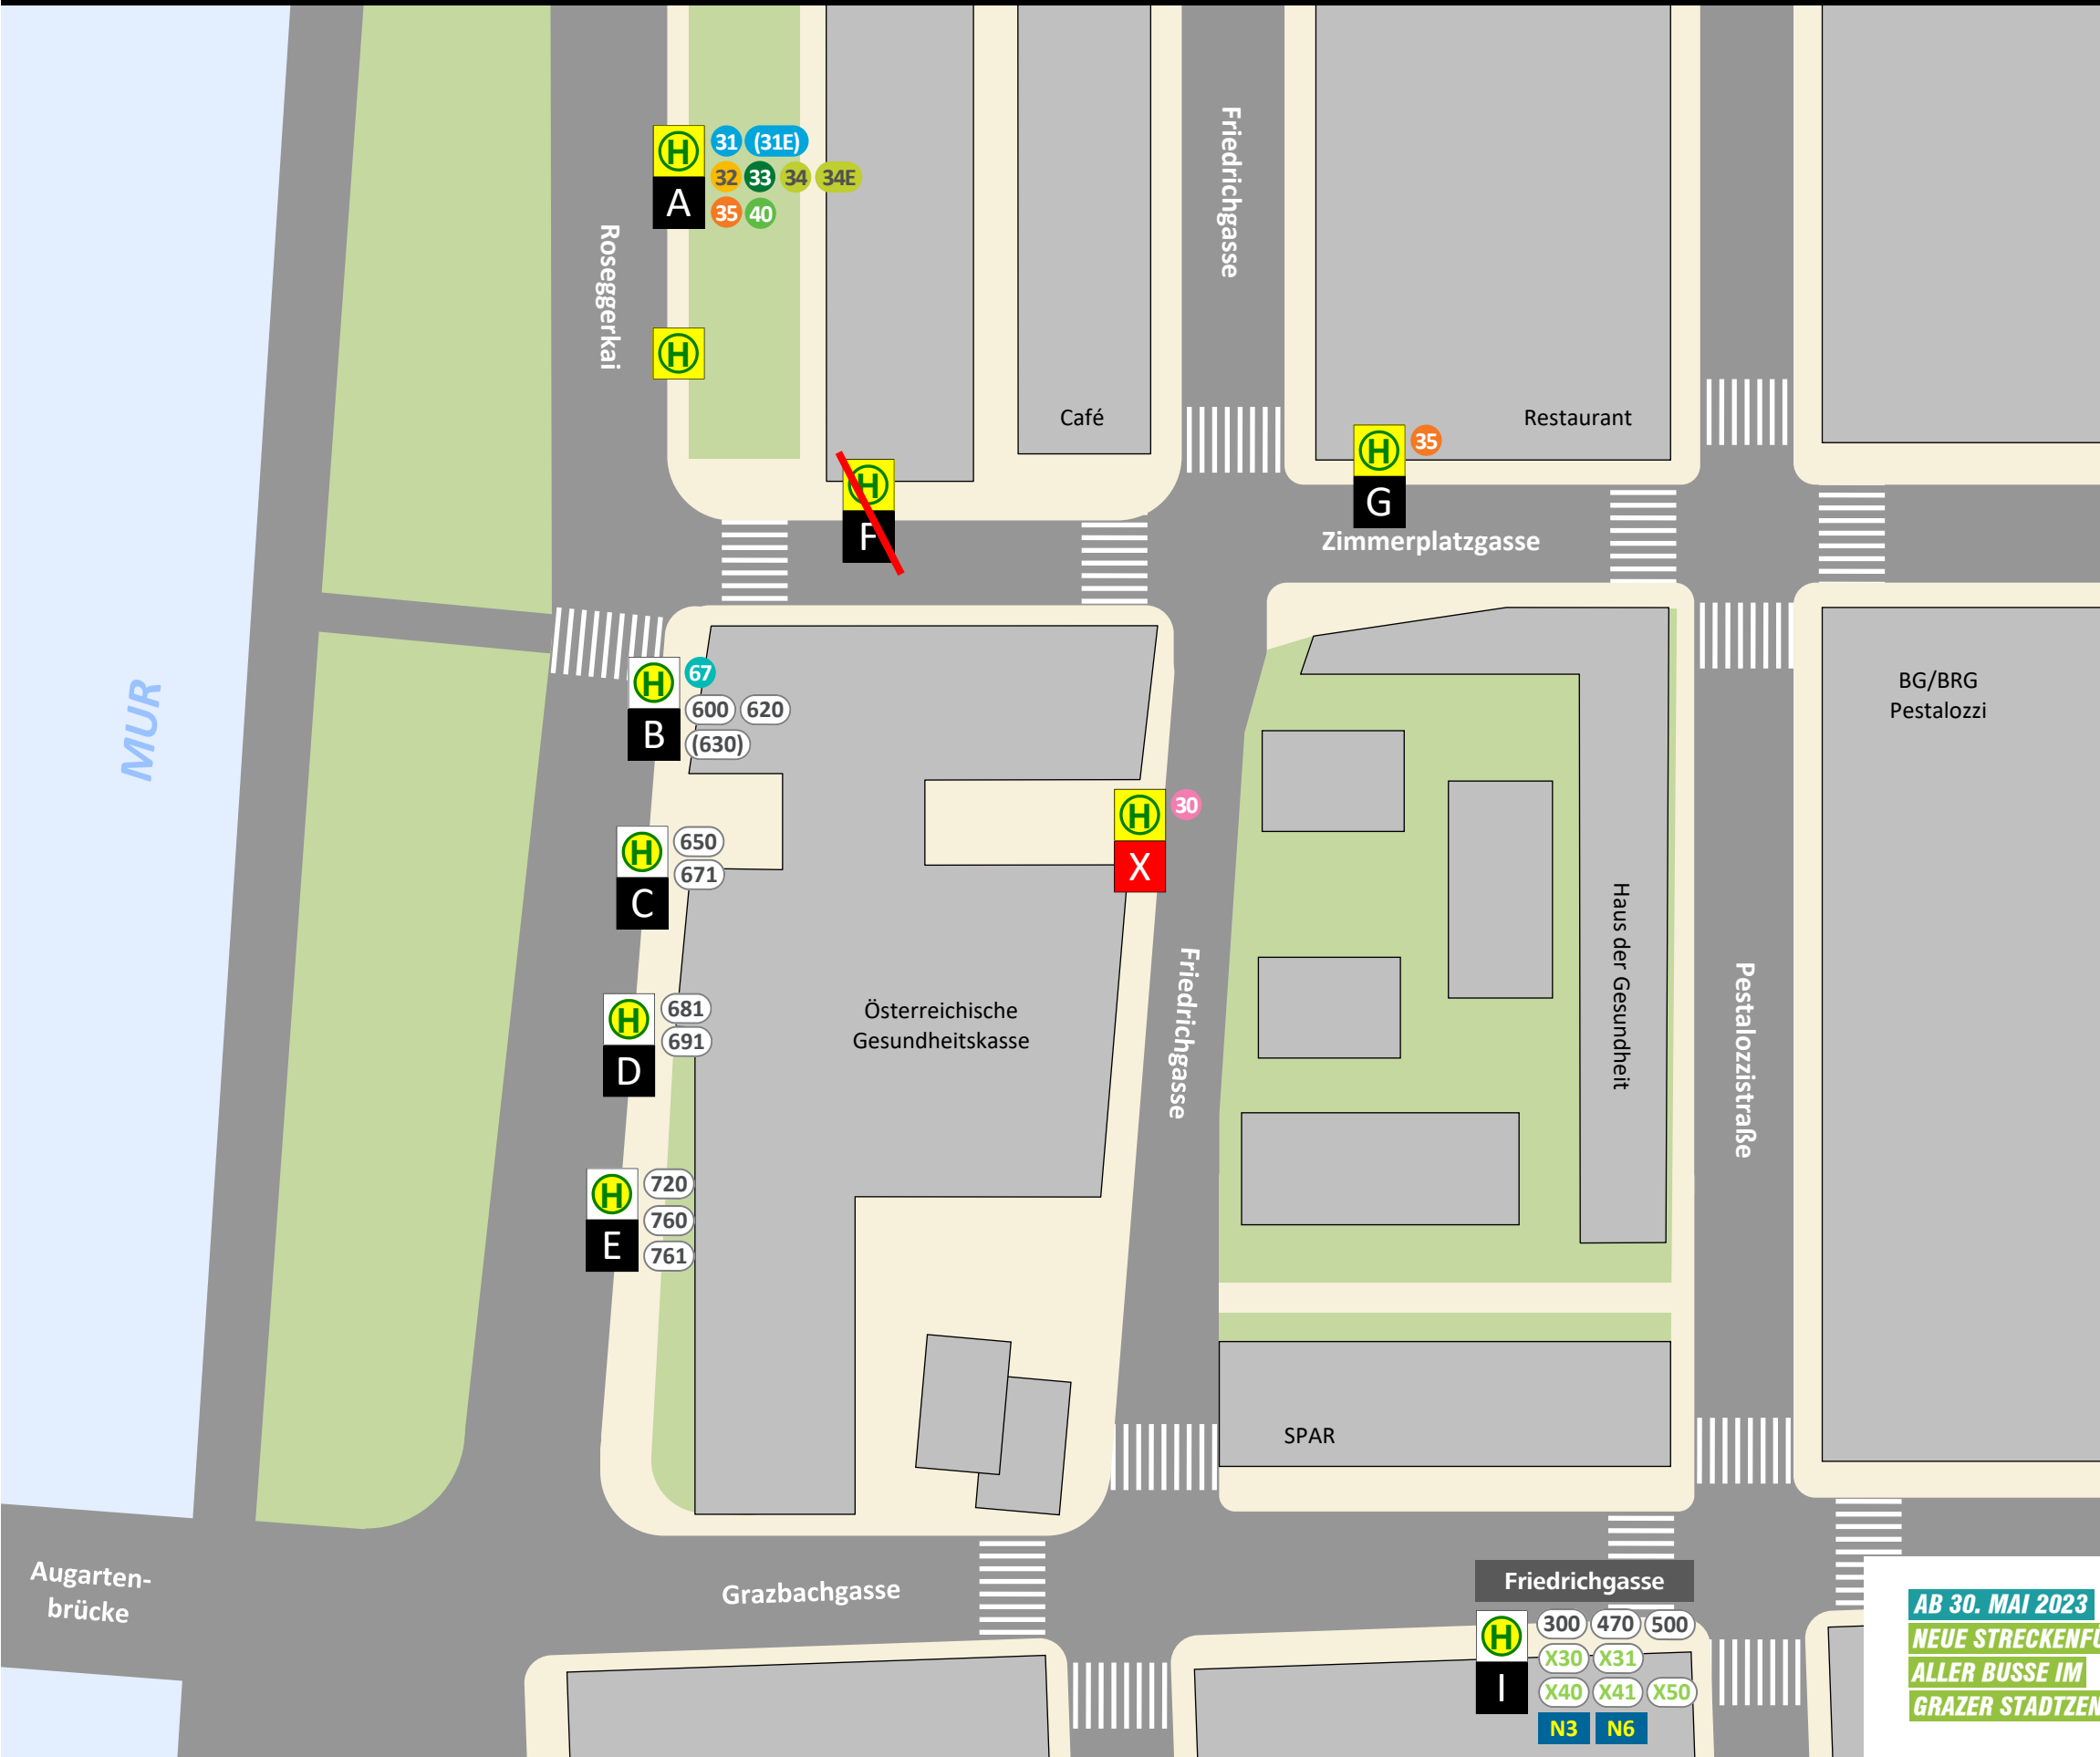

Gültig ab
30.5.
2023

HALTESTELLENPLAN | ÖGK / FRIEDRICHGASSE

ABFAHRT (LINIE, ZIEL, STEIG)

30	Geidorf	X
31	Uni/RESOWI	F
(31E) 33 32 34 34E 35 40	Jakominiplatz	A
35	Citypark	G
39	Wirtschaftskammer	A
67	Zanklstraße	B
600	Wildon, Leibnitz (– Straß)	B
620	Wildon, Wolfsberg im Schwarzautal	B
650	Schwarzlsee, Wettmannstätten	C
671	Schwarzlsee, Thalerhof	C
681	Premstätten, Wundschuh	D
691	Premstätten, Zwaring, Dobl	D
720	Lieboch, Voitsberg	E
760	Lieboch, Stainz, Deutschlandsberg	E
761	Lieboch, Stainz	E
X30	Gleisdorf, Hartberg (via Ries)	I
X40	Gleisdorf, Fürstenfeld (via Ries)	I
X31	Hartberg (via A2)	I
X41	Fürstenfeld (via A2)	I
500 X50	St. Stefan im Rosental	I
N3	Jakominiplatz, Pachern P+R	I
N6	Jakominiplatz, St. Peter	I

AB 30. MAI 2023
NEUE STRECKENFÜHRUNG
ALLER BUSSE IM
GRAZER STADTZENTRUM

B RegioBus
Steiermark

VERBUND LINIE

Augarten-
brücke

Grazbachgasse

Friedrichgasse

H
I
300 470 500
X30 X31
X40 X41 X50
N3 N6

MUR

Roseggerkai

Friedrichgasse

Zimmerplatzgasse

Pestalozzistraße

BG/BRG
Pestalozzi

Haus der Gesundheit

Österreichische
Gesundheitskasse

SPAR