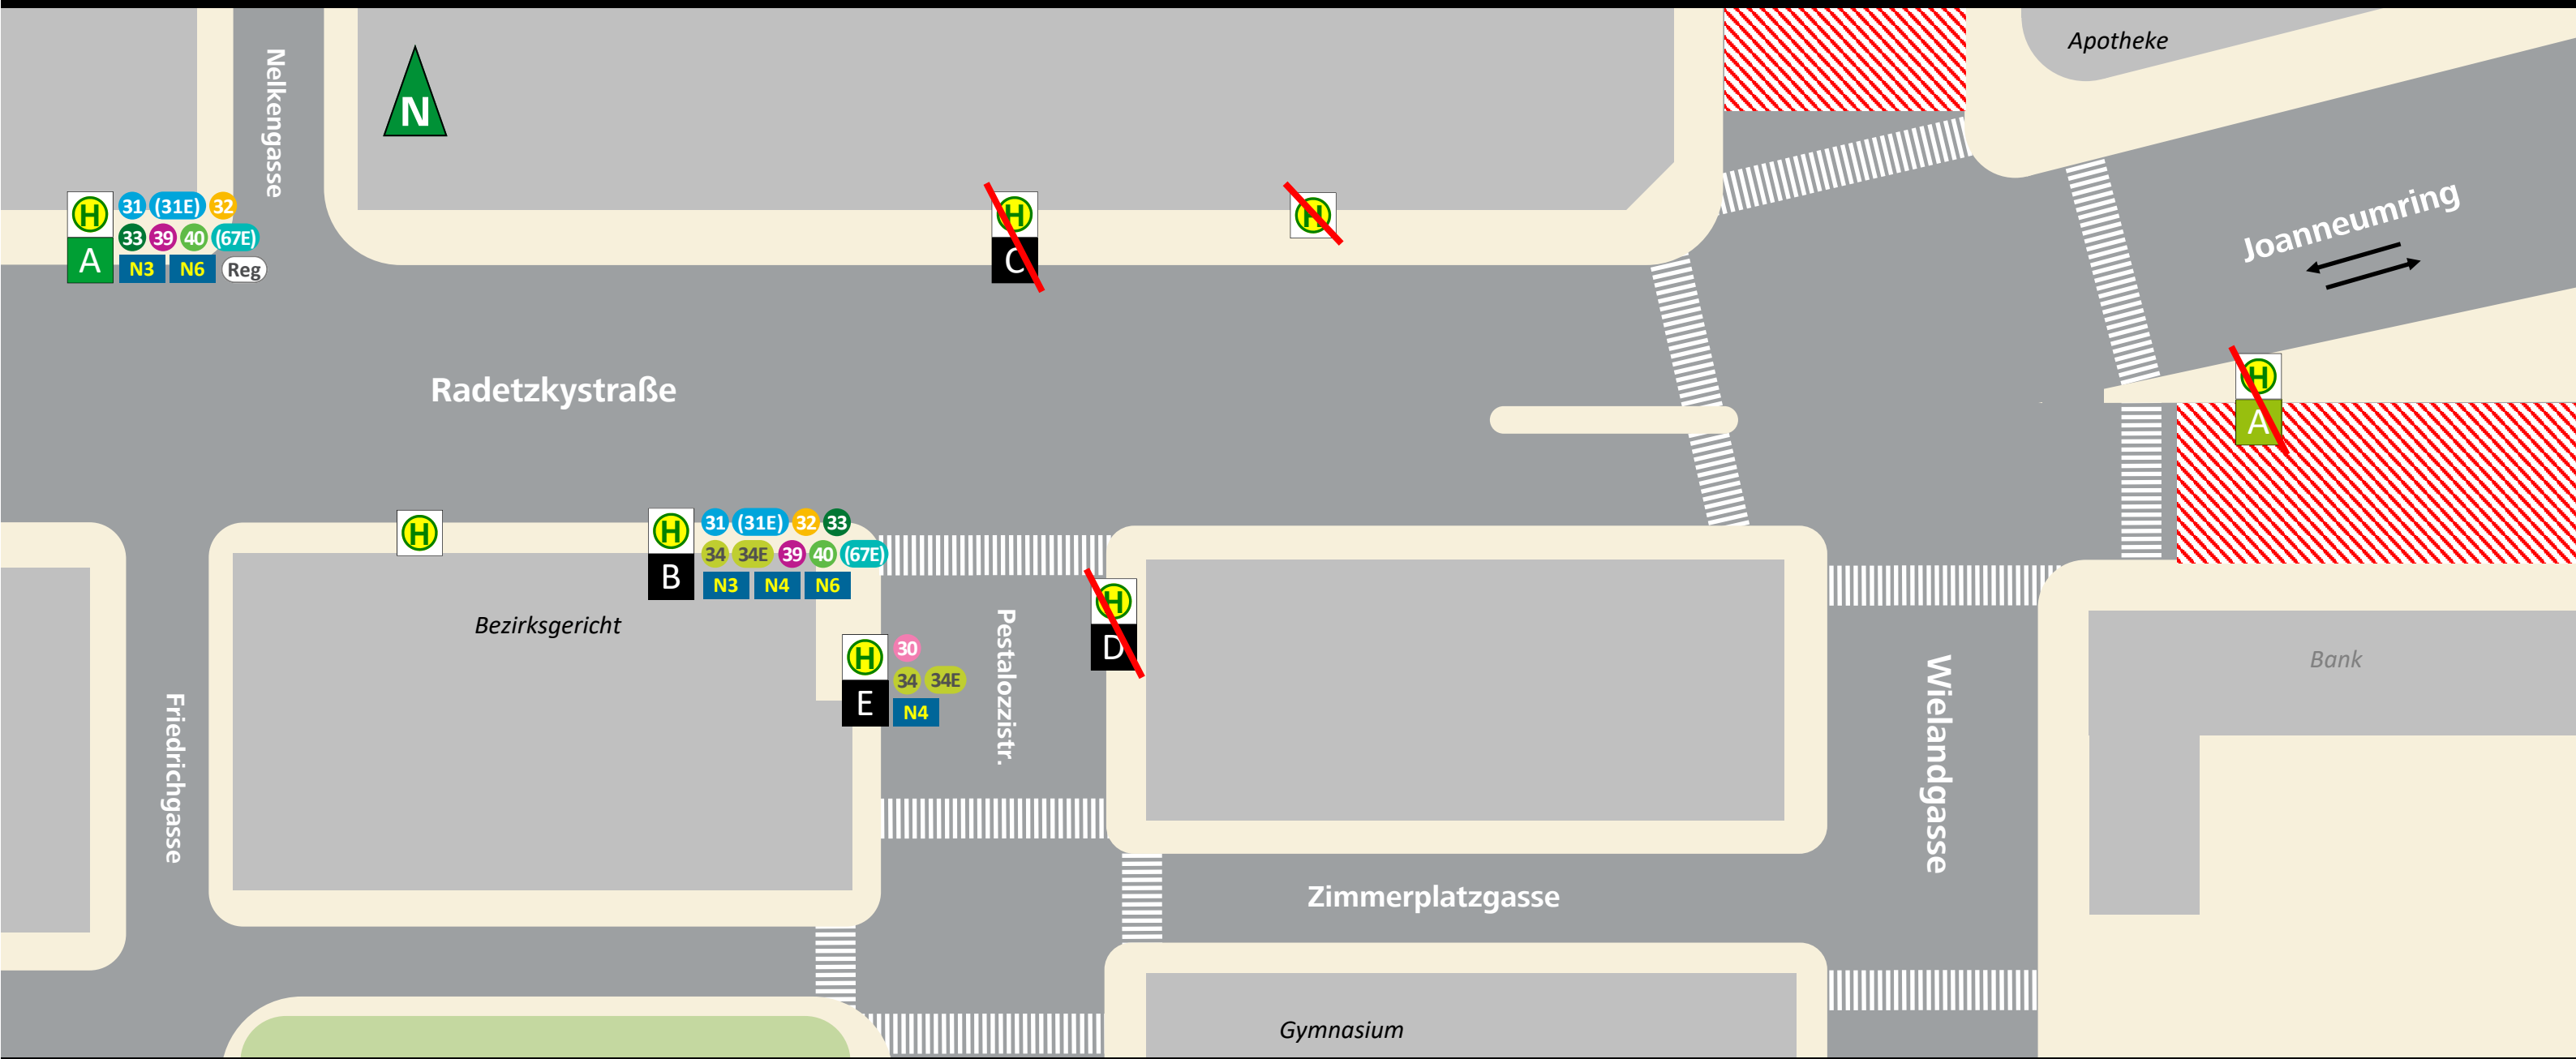

Gültig ab
30.5.
2023

HALTESTELLENPLAN | WIELANDGASSE

ABFAHRT (LINIE, ZIEL, STEIG)

Wielandgasse		Wielandgasse-West		Wielandgasse-Süd		
31	Uni/RESOWI	B	31 (31E) Webling	A	30 Österr. Gesundheitskasse	E
(31E)	Jakominiplatz/Opernring	B	32 N6 Seiersberg	A	34 34E N4 Thondorf / Theyergasse	E
32	Jakominiplatz/Opernring	B	33 Peter-Rosegger-Straße*	A		
33	Jakominiplatz/Opernring	B	39 (39) Urnenfriedhof	A		
34 34E	Jakominiplatz/Opernring	B	40 N3 Gösting	A		
39	Wirtschaftskammer	B	(67E) Zanklstraße	A		
40	Jakominiplatz/Opernring	B	Reg Griesplatz, Hauptbahnhof	A		

STADTBUS UMLEITUNG

31 32 33 34 35 39 40 (67E)

Diese Stadtbuslinien fahren in beiden Richtungen über den Joanneumring. Ersatzhaltestellen am Joanneumring (BIPA) bzw. Opernring (Operncafé).

ZEICHENERKLÄRUNG

- 31 N3 Stadtbus, Nachtbus
- (31E) nur im Abend-/Sonntagsverkehr
- Reg RegioBus zum Aussteigen
- C Steig

* Abend/Sonntag Linie 33E ab Don Bosco

WEITERE INFORMATIONEN

i ServiceCenter der Verbund Linie
Tel. +43 50 678910
Mo bis Fr 7:00 – 18:00, Sa 9:00 – 13:00
www.verbundlinie.at

AB 30. MAI 2023
NEUE STRECKENFÜHRUNG
ALLER BUSSE IM
GRAZER STADTZENTRUM