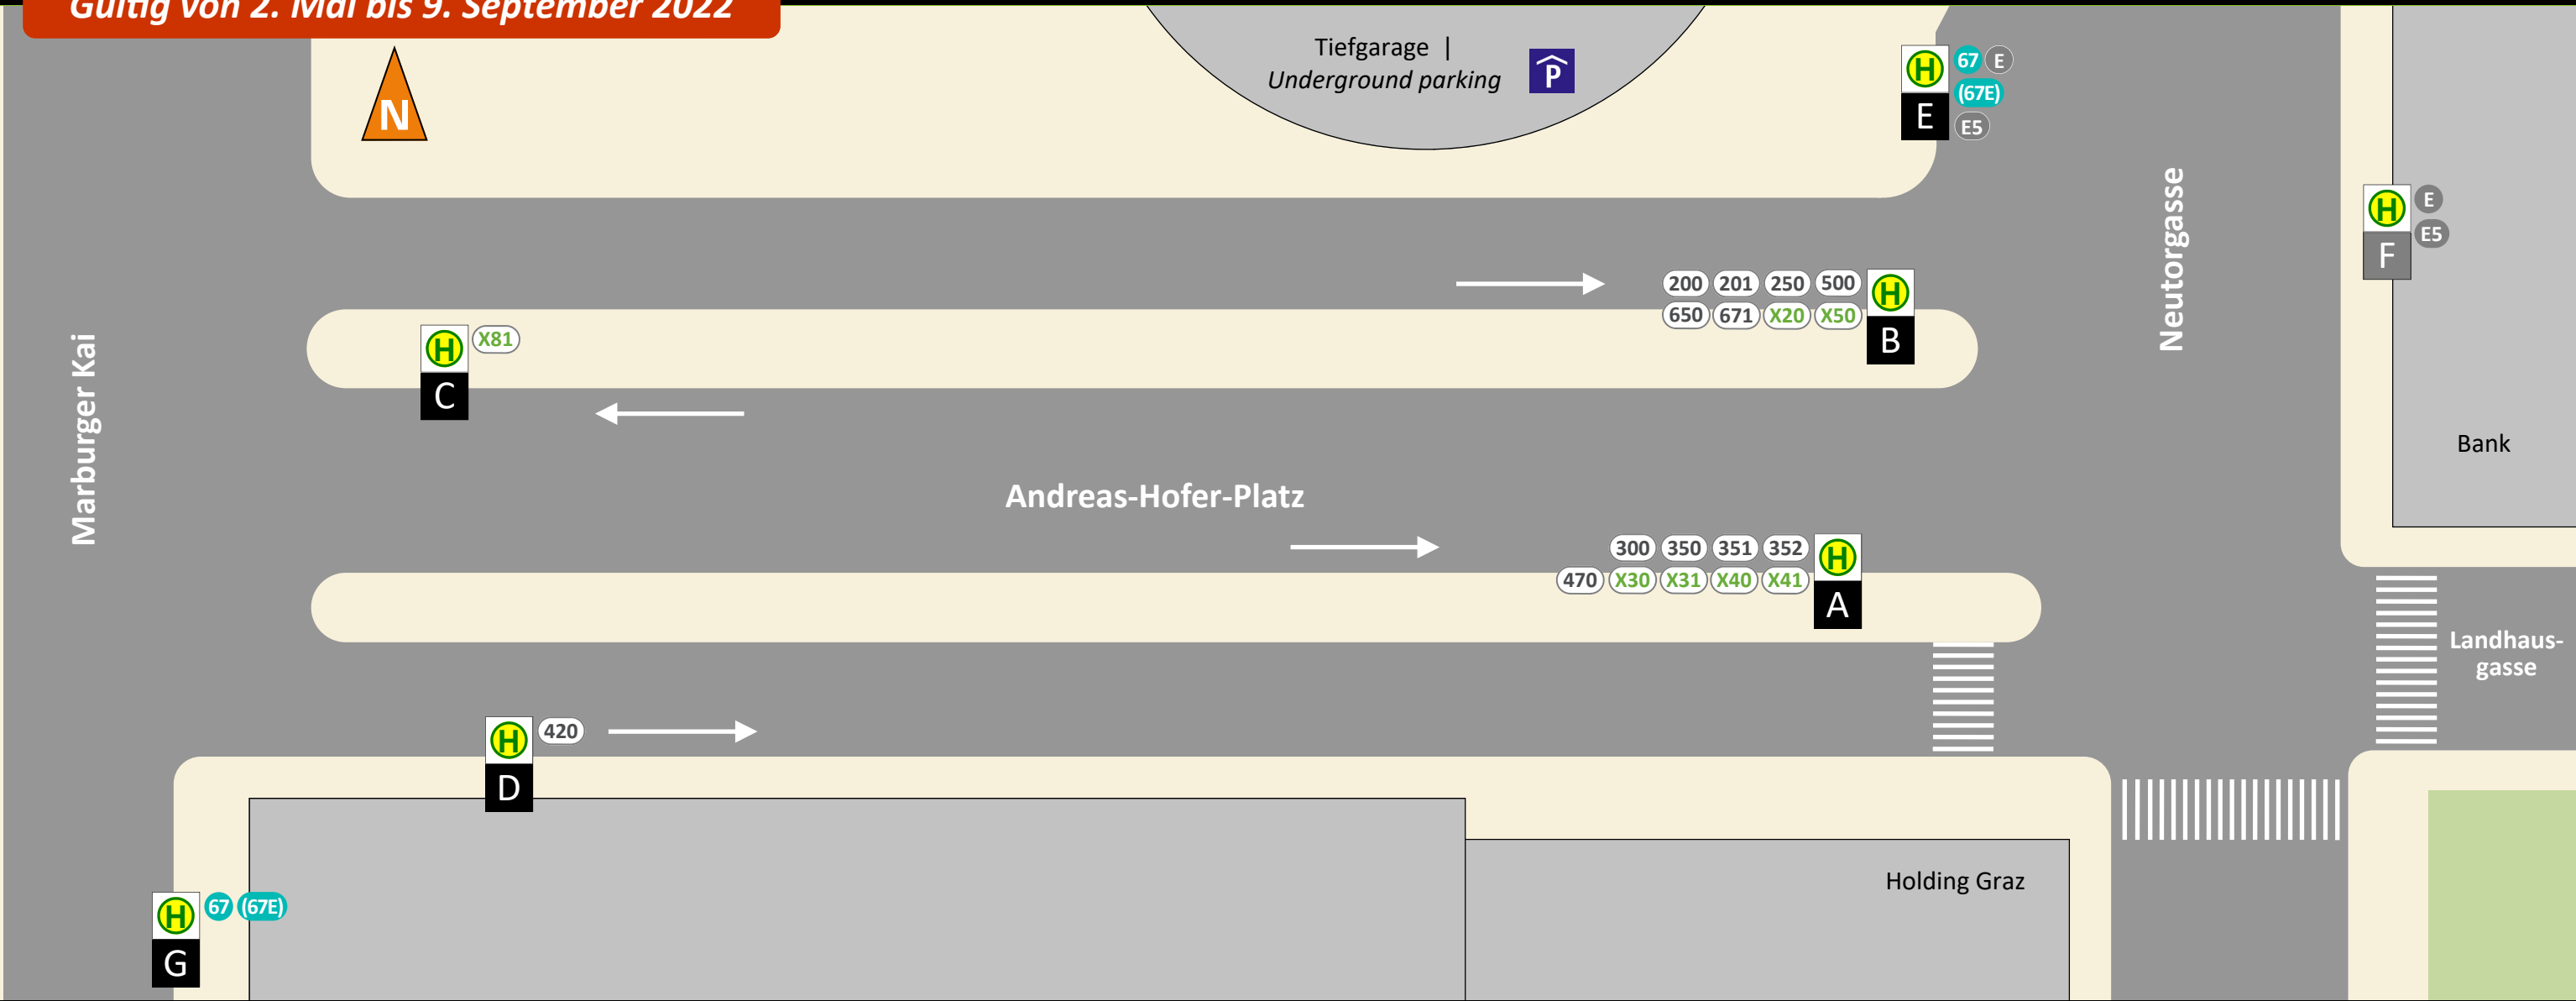

Haltestellenplan | Map

Andreas-Hofer-Platz/Joanneumsviertel

Gültig von 2. Mai bis 9. September 2022

Abfahrt (Ziel, Linie, Steig) | Departure (Destination, route, position)

67 (67E) Zanklstraße	G
67 Zentralfriedhof	E
(67E) Jakominiplatz	E
Birkfeld	200 201 B
Umsteigen in Weiz auf Linie 230	
Eggersdorf (via Edelsbach)	351 A
Eggersdorf (via Präbach)	352 A
Eggersdorf (via Faßberg)	200 201 A
Umsteigen in Faßberg auf Linie 240	
Fürstenfeld	470 X40 X41 A

Garrach	200 201 B
Umsteigen in Kumbergbrücke auf Linie 260	
Gleinstätten	650 B
Gleisdorf (via Laßnitzhöhe)	420 D
Gleisdorf (via Ries)	300 350 351 A
	400 470 X30 X40
Güssing	470 A
Hartberg	300 X30 X31 A
Hausmannstätten	500 X50 B
Heiligenkreuz am Waasen	500 B
Ilz	470 X40 X41 A

St. Radegund	250 B
St. Stefan im Rosental	500 X50 B
Schwarzlsee IBC	650 671 B
Trofaiach (via A9)	X81 C
Weiz	200 201 X20 B
Wettmannstätten	650 B
Zwaring	650 B
E5 Ersatzverkehr Jakominiplatz	E
E5 Ersatzverkehr Andritz	F

Zeichenerklärung | Legend

- 200 X40 RegioBus, Expressbus | Regionalbus, express bus
- 67 E Stadtbuss, Ersatzverkehr | Urban bus, tram replacement
- (67E) nur im Abend-/Sonntagsverkehr | only evenings/sundays
- C Steig | position
- ! Bruck/Mur: Linie 100 ab Hauptbahnhof (Tram 1, 4, 6, 7)
- ! Semriach: Linie 140 ab Hauptbahnhof (Tram 1, 4, 6, 7)
- ! Rinnegg: Linie 240 ab Andritz (Bus E5); Umsteigen auf 241