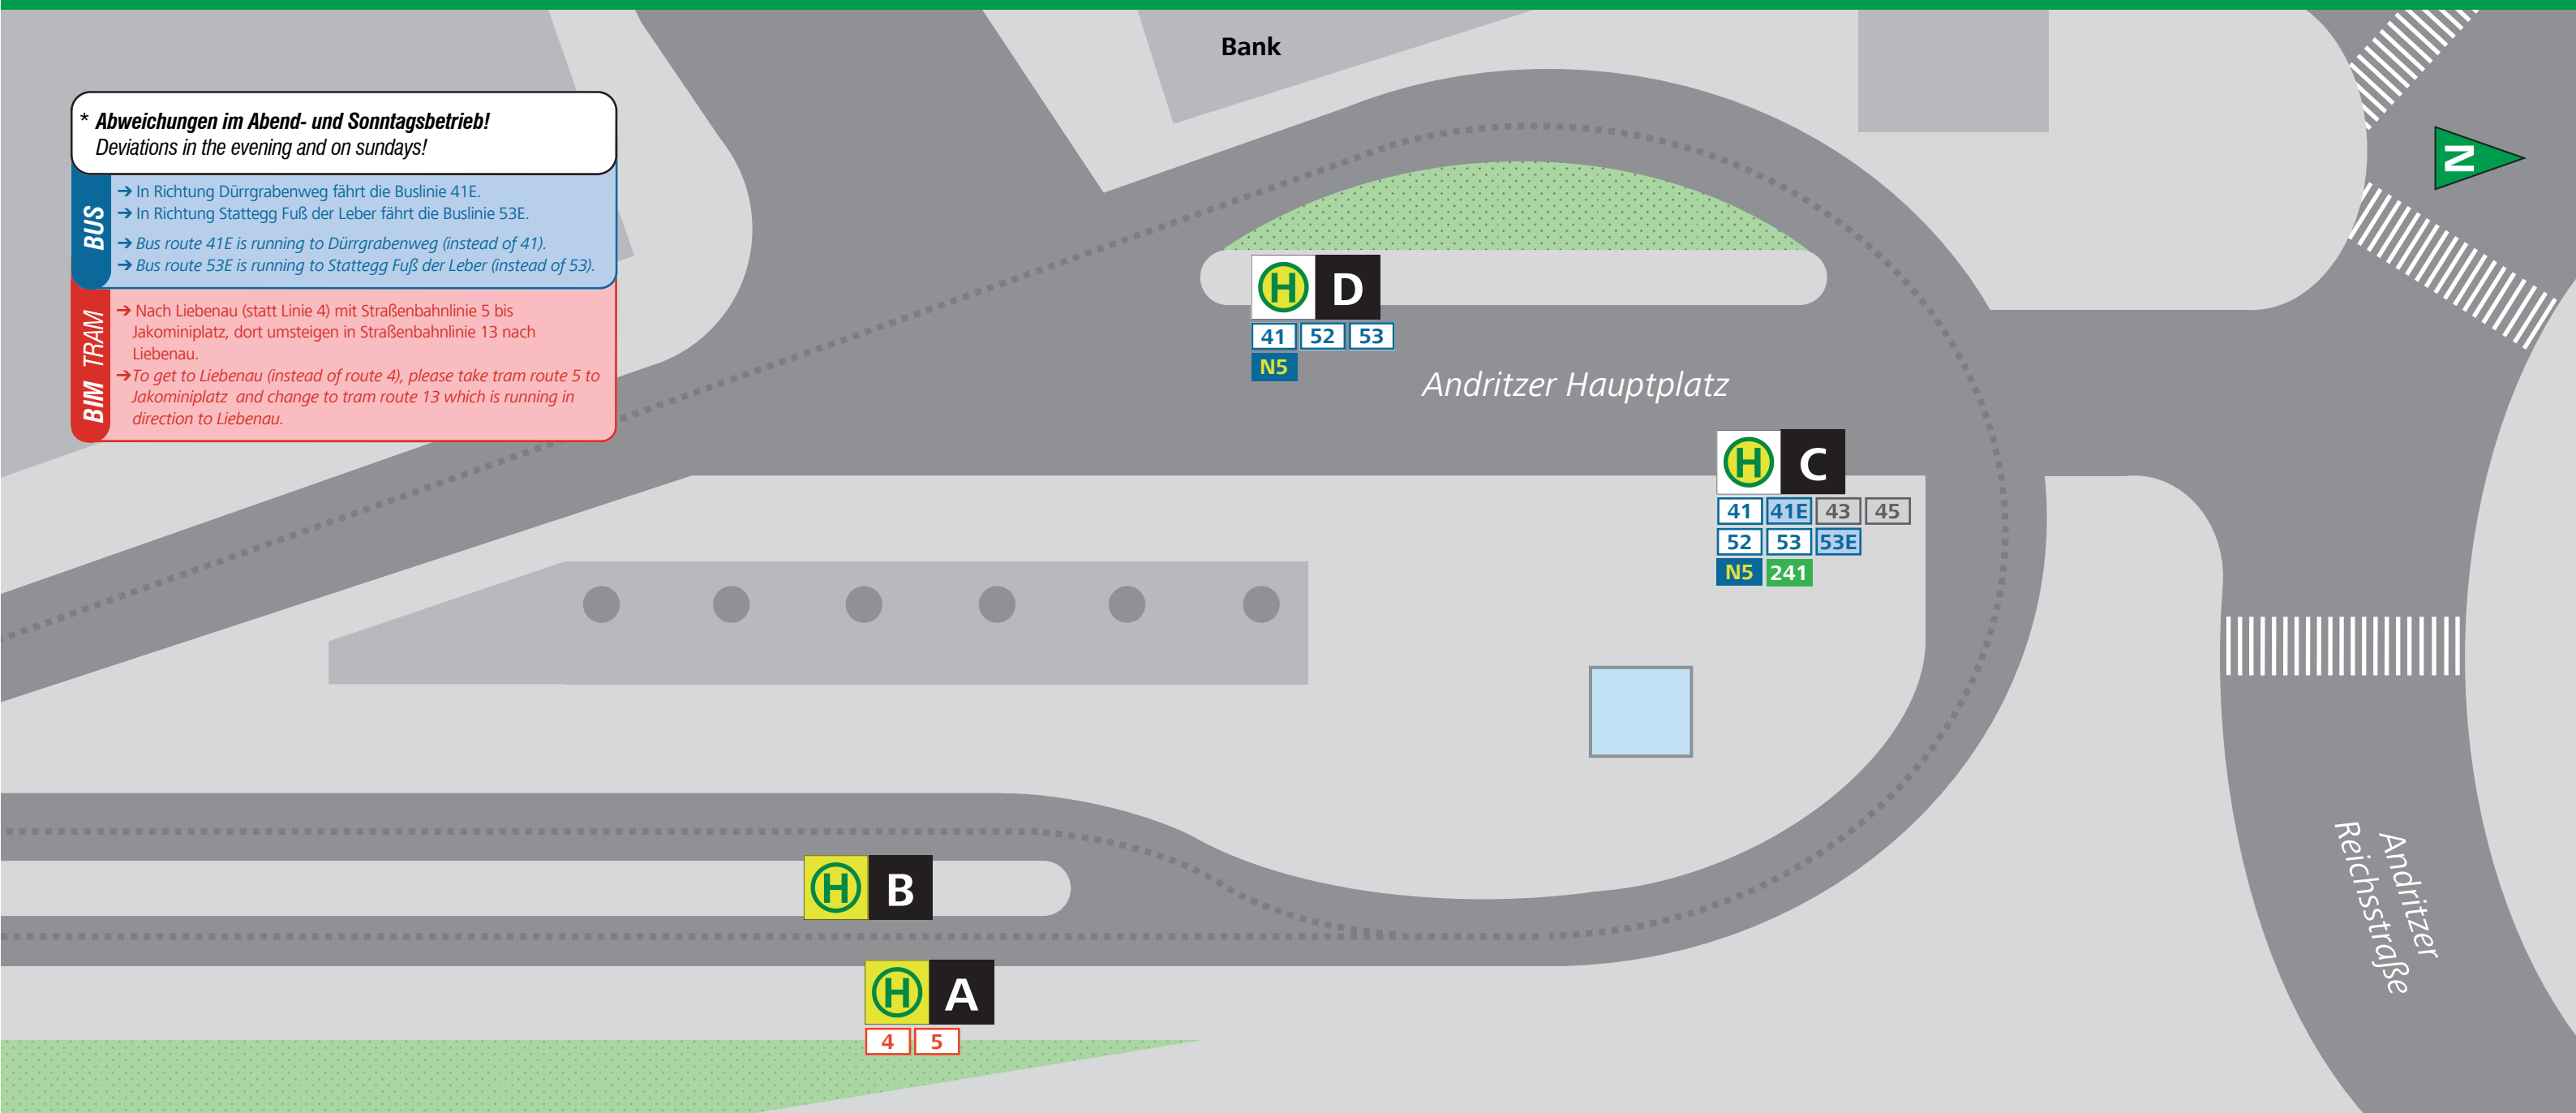

*** Abweichungen im Abend- und Sonntagsbetrieb!**
Deviations in the evening and on sundays!

BUS
 → In Richtung Dürrgrabenweg fährt die Buslinie 41E.
 → In Richtung Stattegg Fuß der Leber fährt die Buslinie 53E.
 → Bus route 41E is running to Dürrgrabenweg (instead of 41).
 → Bus route 53E is running to Stattegg Fuß der Leber (instead of 53).

BIM TRAM
 → Nach Liebenau (statt Linie 4) mit Straßenbahnlinie 5 bis Jakominiplatz, dort umsteigen in Straßenbahnlinie 13 nach Liebenau.
 → To get to Liebenau (instead of route 4), please take tram route 5 to Jakominiplatz and change to tram route 13 which is running in direction to Liebenau.

Abfahrt (Linie, Richtung, Steig) Departure (Route, destination, position)

4 Jakominiplatz, Liebenau* A	53 Kalvariengürtel, Hauptbahnhof D
5 Jakominiplatz, Puntigam A	53 53E Stattegg Fuß der Leber* C
41 41E Dürrgrabenweg* C	N5 Jakominiplatz, Puntigam, Werdorf, Laa ... D
<i>Anschluss nach Rinnegg/Kreuzberg mit Linie 241</i>	
41 Universität, St. Leonhard/LKH D	N5 Oberandritz C
43 Saumgasse C	241 Rinnegg, Kreuzberg C
45 Rannach C	
52 Shopping Nord, Hauptbahnhof D	
52 Ziegelstraße C	

Zeichenerklärung Legend:

- 4** Straßenbahnlinie *Tram route*
- 41** Stadtbuslinie *Urban bus route*
- 41E** ... Abend-/Sonntagsbetrieb ... *evenings/sundays*
- 45** ... ohne Taktverkehr ... *without interfaced services*
- N5** Nachtbuslinie *Nightline*
- 241** Regionalbuslinie *Regional bus route*
- B** Steig *Position*