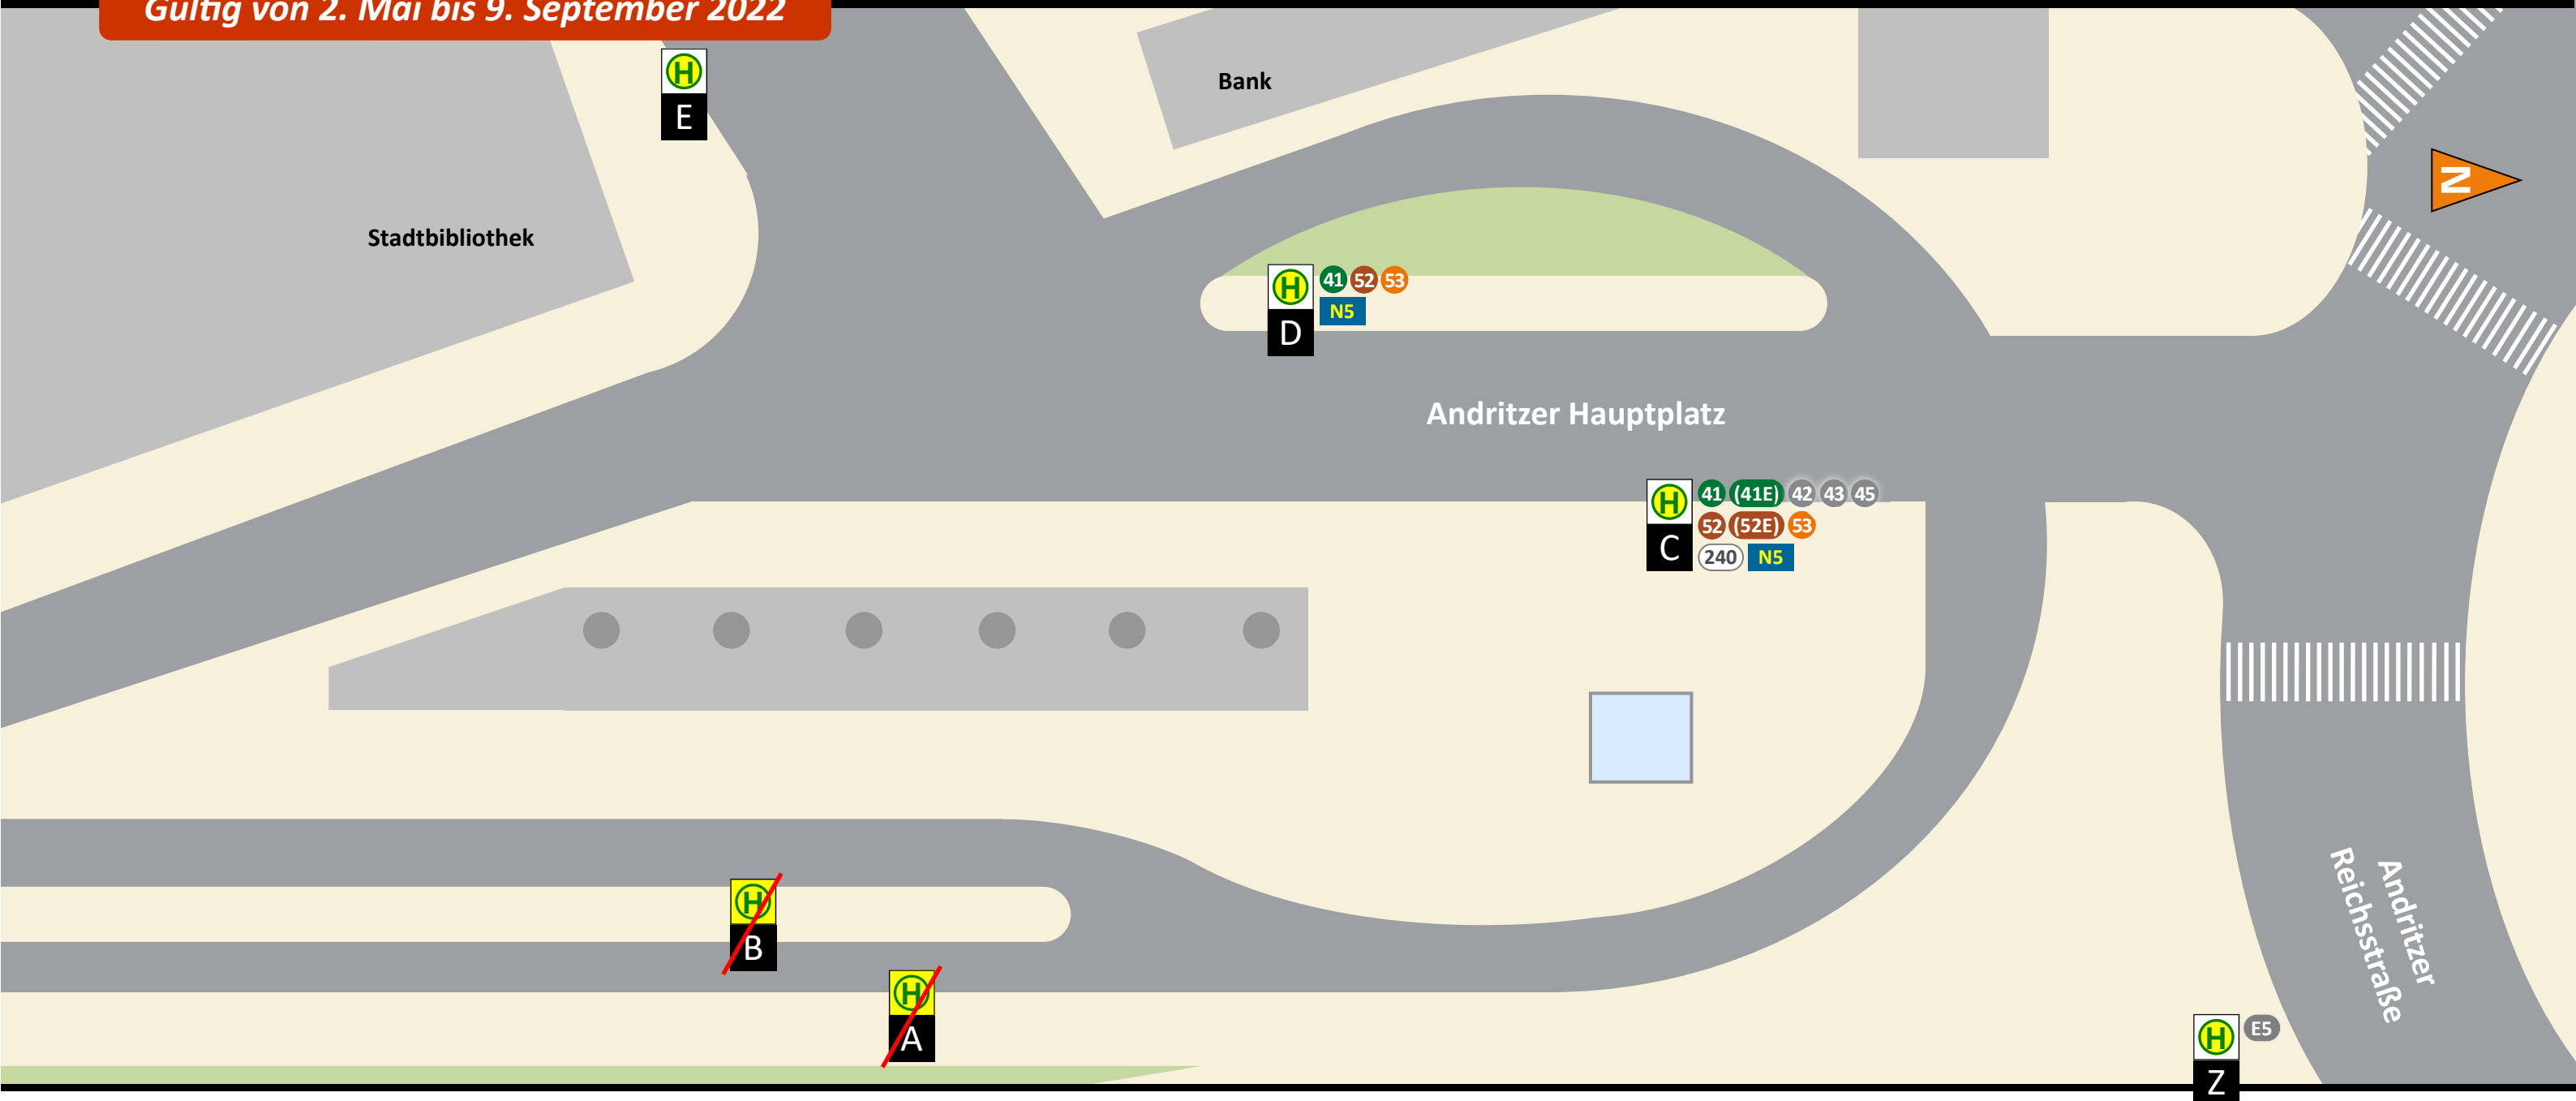

Haltestellenplan | Map

Andritz

Gültig von 2. Mai bis 9. September 2022

Abfahrt (Linie, Ziel, Steig) Departure (Route, destination, position)		
E5	Jakominiplatz	Z
41 (41E)	Dürrgrabenweg	C
41	Universität, St. Leonhard/Klinikum Mitte	D
42	Ziegelstraße	C
43	Saumgasse	C
45	Rannach	C
52	Shopping Nord, Hauptbahnhof, Zentralfriedhof	D
52 (52E)	Ziegelstraße	C
53	Kalvariengürtel, Hauptbahnhof	D
53	Stattegg, Fuß der Leber	C
41 52 53	nur zum Aussteigen!	
N5	Jakominiplatz, Puntigam, Werndorf, Laa	D
N5	Oberandritz	C
240	Niederschöckl, Faßberg, Eggersdorf	C
Anschluss bei Haltestelle Weinitzen Bachwirt nach Rinnegg, Kreuzberg mit Linie 241		

Zeichenerklärung Legend	
53 N5	Stadtbus, Nachtbus Tram, Urban bus, Nightline
(41E)	nur im Abend-/Wochenendverkehr only evenings/sat/sun
43	Linie ohne Taktverkehr
240	RegioBus Regional bus
C	Steig Position