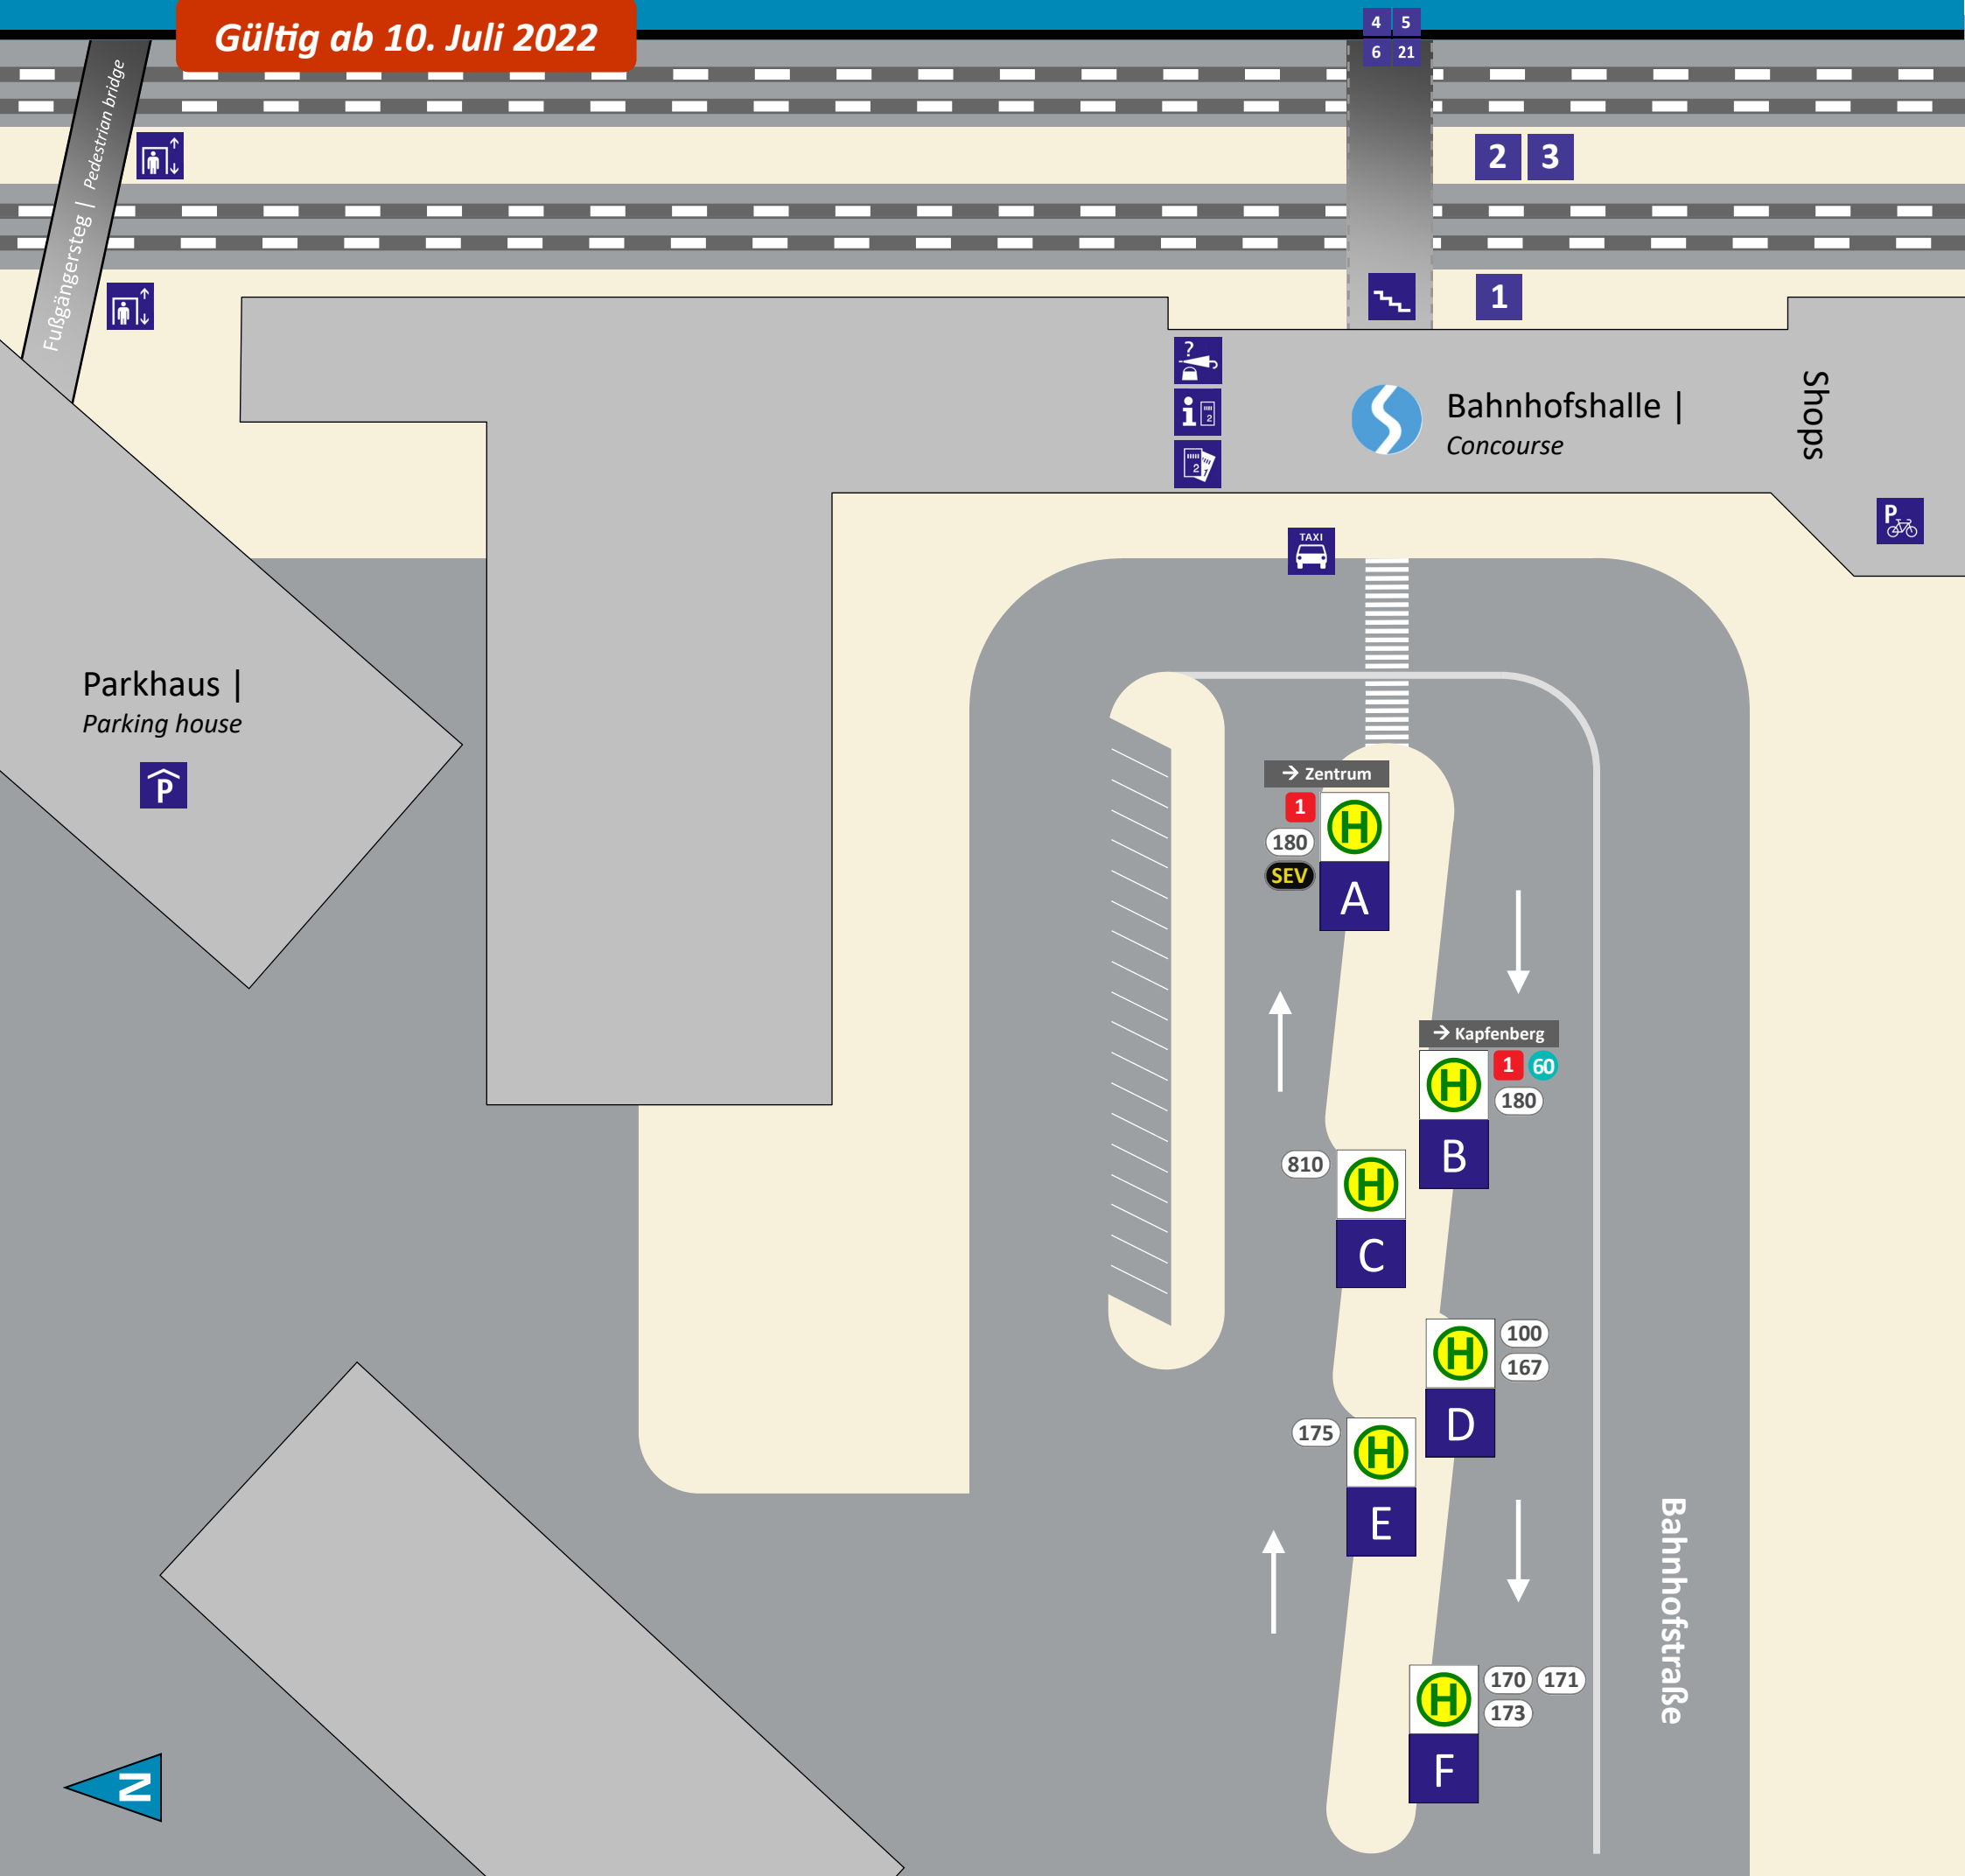

# Haltestellenplan | Map Bruck/Mur Bahnhof

Gültig ab 10. Juli 2022

## Abfahrt (Linie, Ziel, Steig) | Departure (Route, destination, position)

1	Graz	A
8	Leoben, St. Michael, Unzmarkt	A
9	Kapfenberg, Mürzzuschlag	A
IC/EC/RJ	Salzburg, Villach / Wien, Graz	A
1 180	Bruck Koloman-Wallisch-Platz	A
1 180	Kapfenberg, Apfelmoar Einkaufszentrum	B
60	Kapfenberg HTL	B
100	Graz	D
167	St. Erhard, Sommeralm	D
170	Turnau, Mariazell	F
171	Turnau	F
173	Pogusch, Marizell (Sommer)	F
175	Tragöß	E
180	Kapfenberg, Kindberg	B
810	Utschgraben, Leoben	C
SEV	Schienenersatzverkehr	A