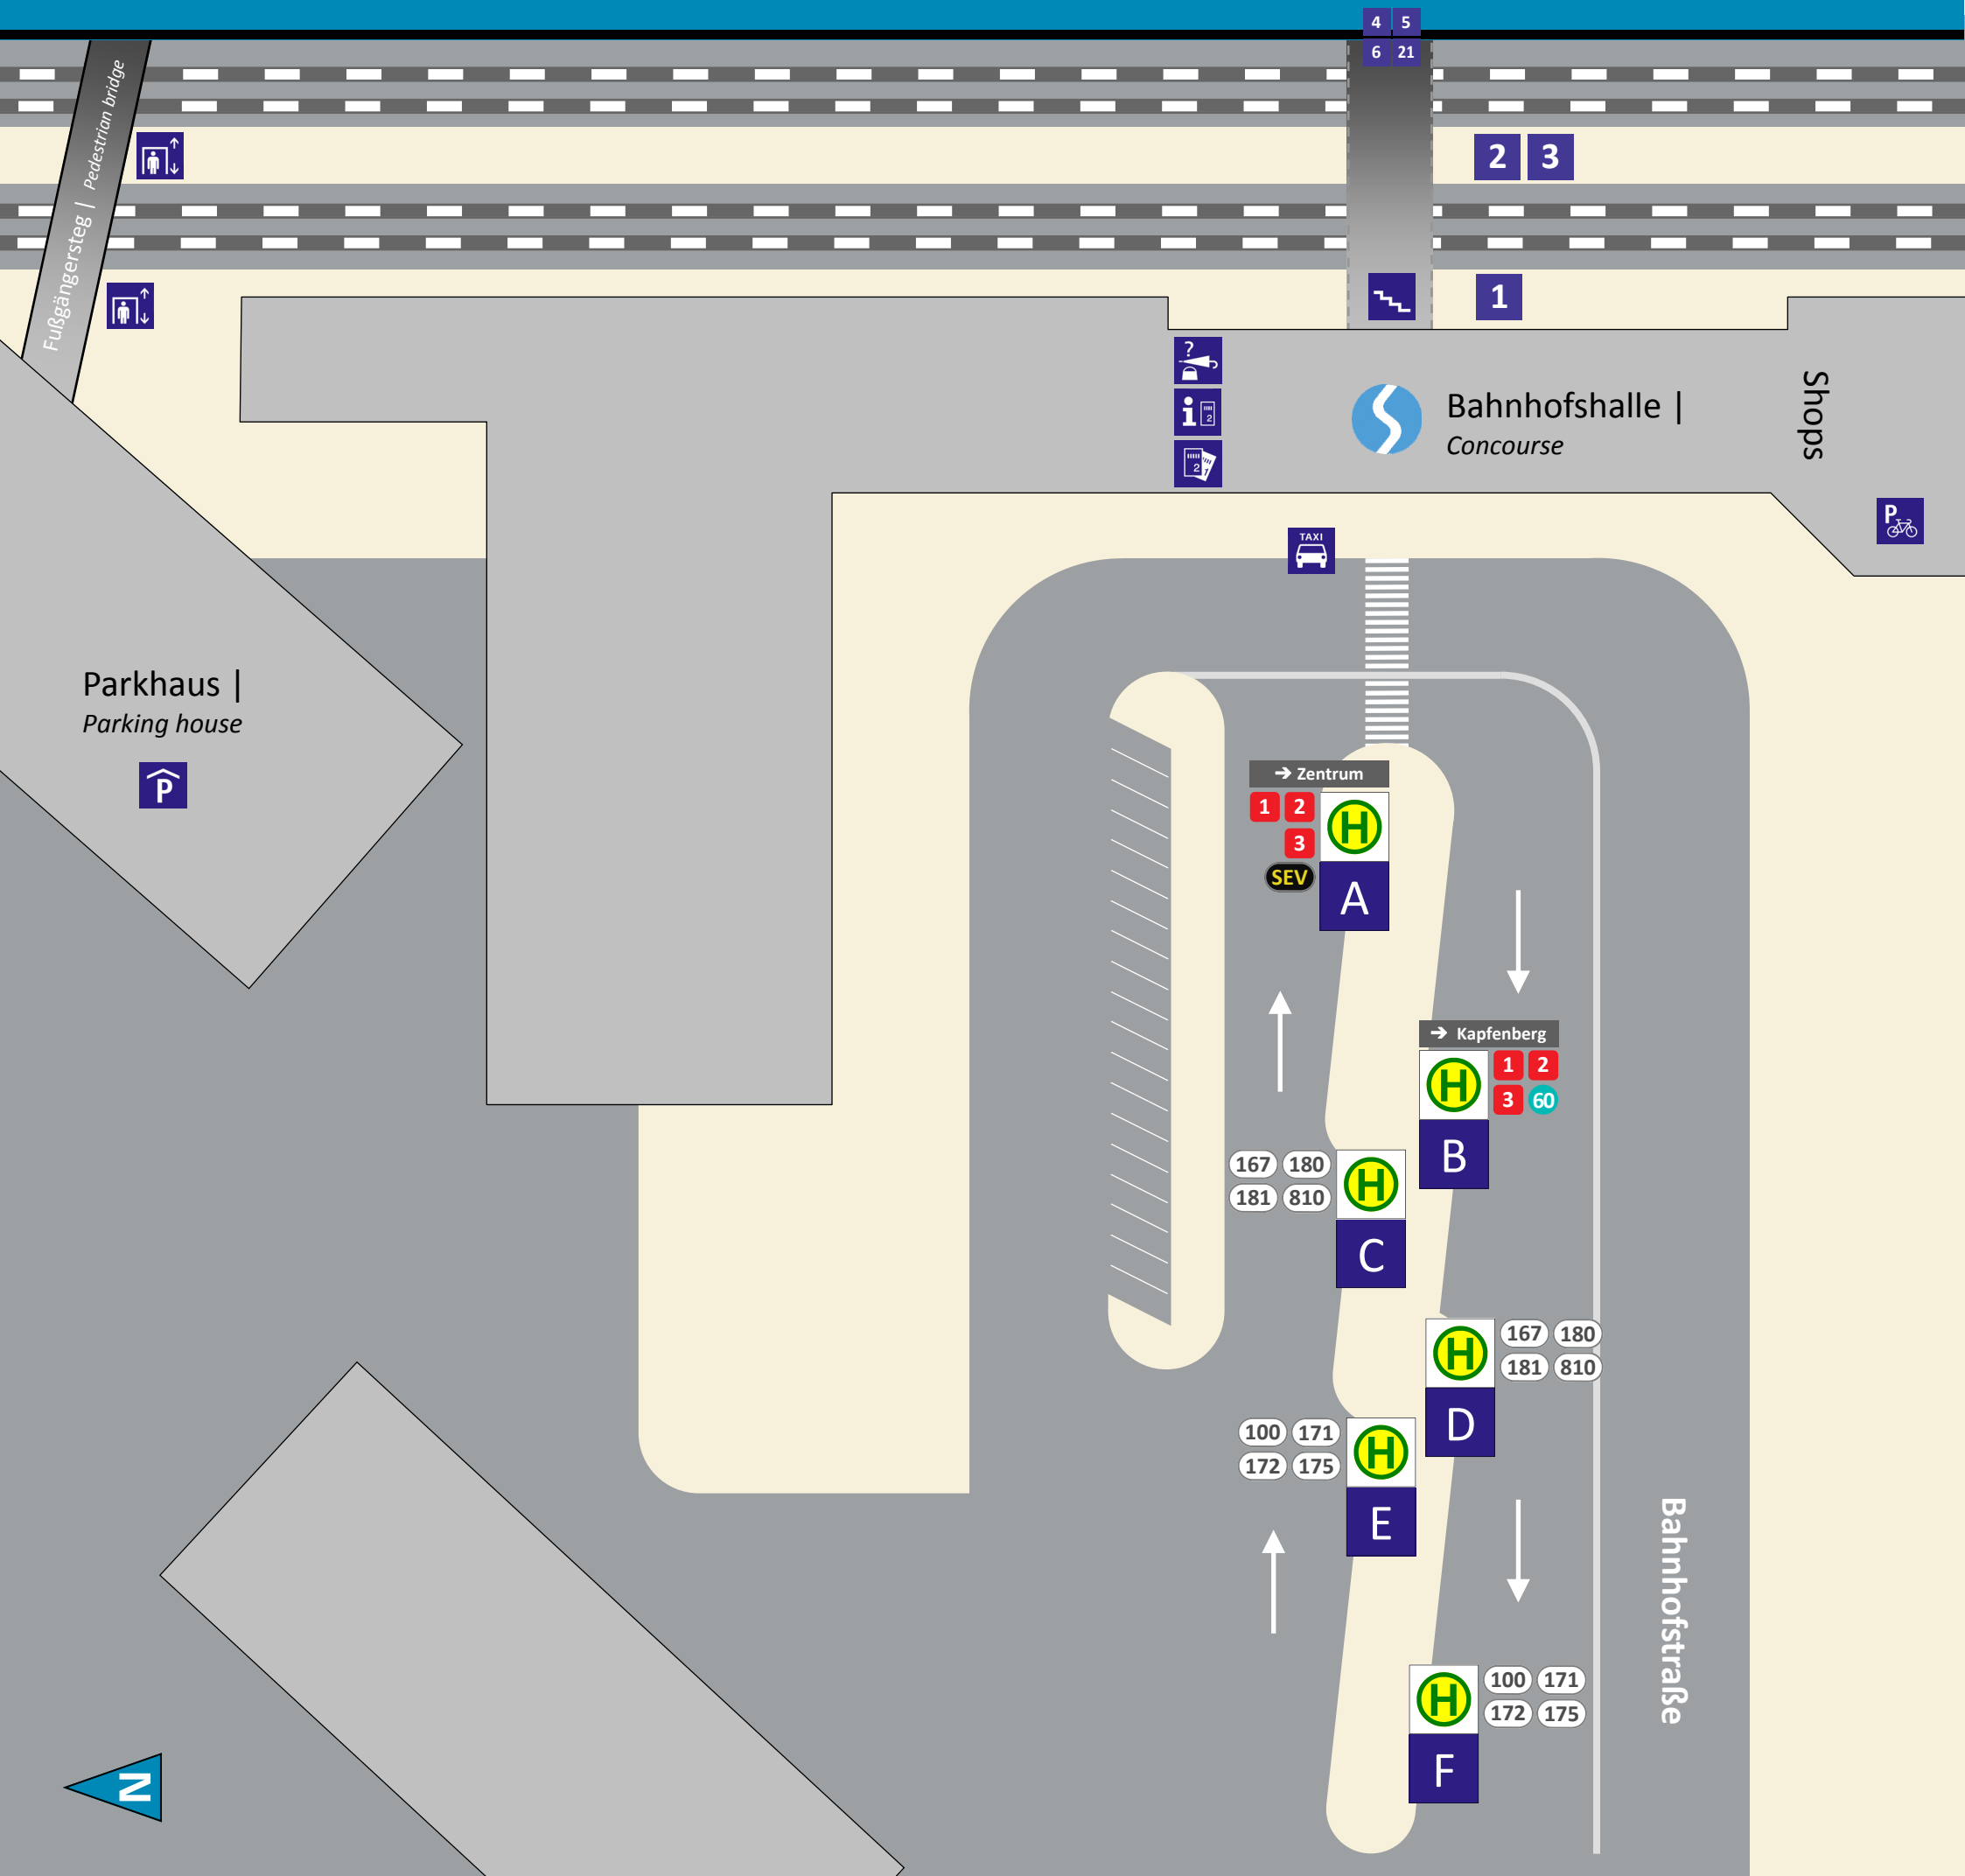

Haltestellenplan | Map Bruck/Mur Bahnhof

Abfahrt (Linie, Ziel, Steig) | Departure (Route, destination, position)

1	Graz	
8	Leoben, St. Michael, Unzmarkt	
9	Kapfenberg, Mürzzuschlag	
IC/EC/RJ	Salzburg, Villach / Wien, Graz	
1 2	Bruck Murinsel	A
3	Bruck Koloman-Wallisch-Platz	A
1 2 3	Kapfenberg, Gassing	B
60	Kapfenberg HTBL	B
100	Graz	E F
167	Mixnitz, St. Erhard	C D
171	Aflenz, Turnau	E F
172	Aflenz, Mariazell	E F
175	Tragöß	E F
180	Kindberg, Mürzzuschlag	C D
181	Kindberg, Stanz, Fochnitz	C D
810	Leoben	C D
SEV	Schienenersatzverkehr	A

Zeichenerklärung, weitere Informationen | Legend, further information

1 60	Stadtbus Urban bus
820	Regionalbus Regional bus
8	S-Bahn Suburban train
A 1	Steig, Bahnsteig Position, platform
ÖBB Personenverkehr (Züge trains) +43 (0)5 1717	
Mürztaler Verkehrs-GmbH (Buslinien Bus routes 1/2/3, 60, 172) +43 3862 22044-211	
Postbus (Buslinien Bus routes 100, 167, 171, 175, 180, 181, 810) +43 (0)5 1717	
Steiermärkische Landesbahnen (Buslinie Bus route 171) +43 3863 2230	
Mobil Zentral (ganze Steiermark entire Styria): +43 (0)50 678910	
www.oebb.at www.mvg-kapfenberg.com www.postbus.at www.verbundlinie.at	