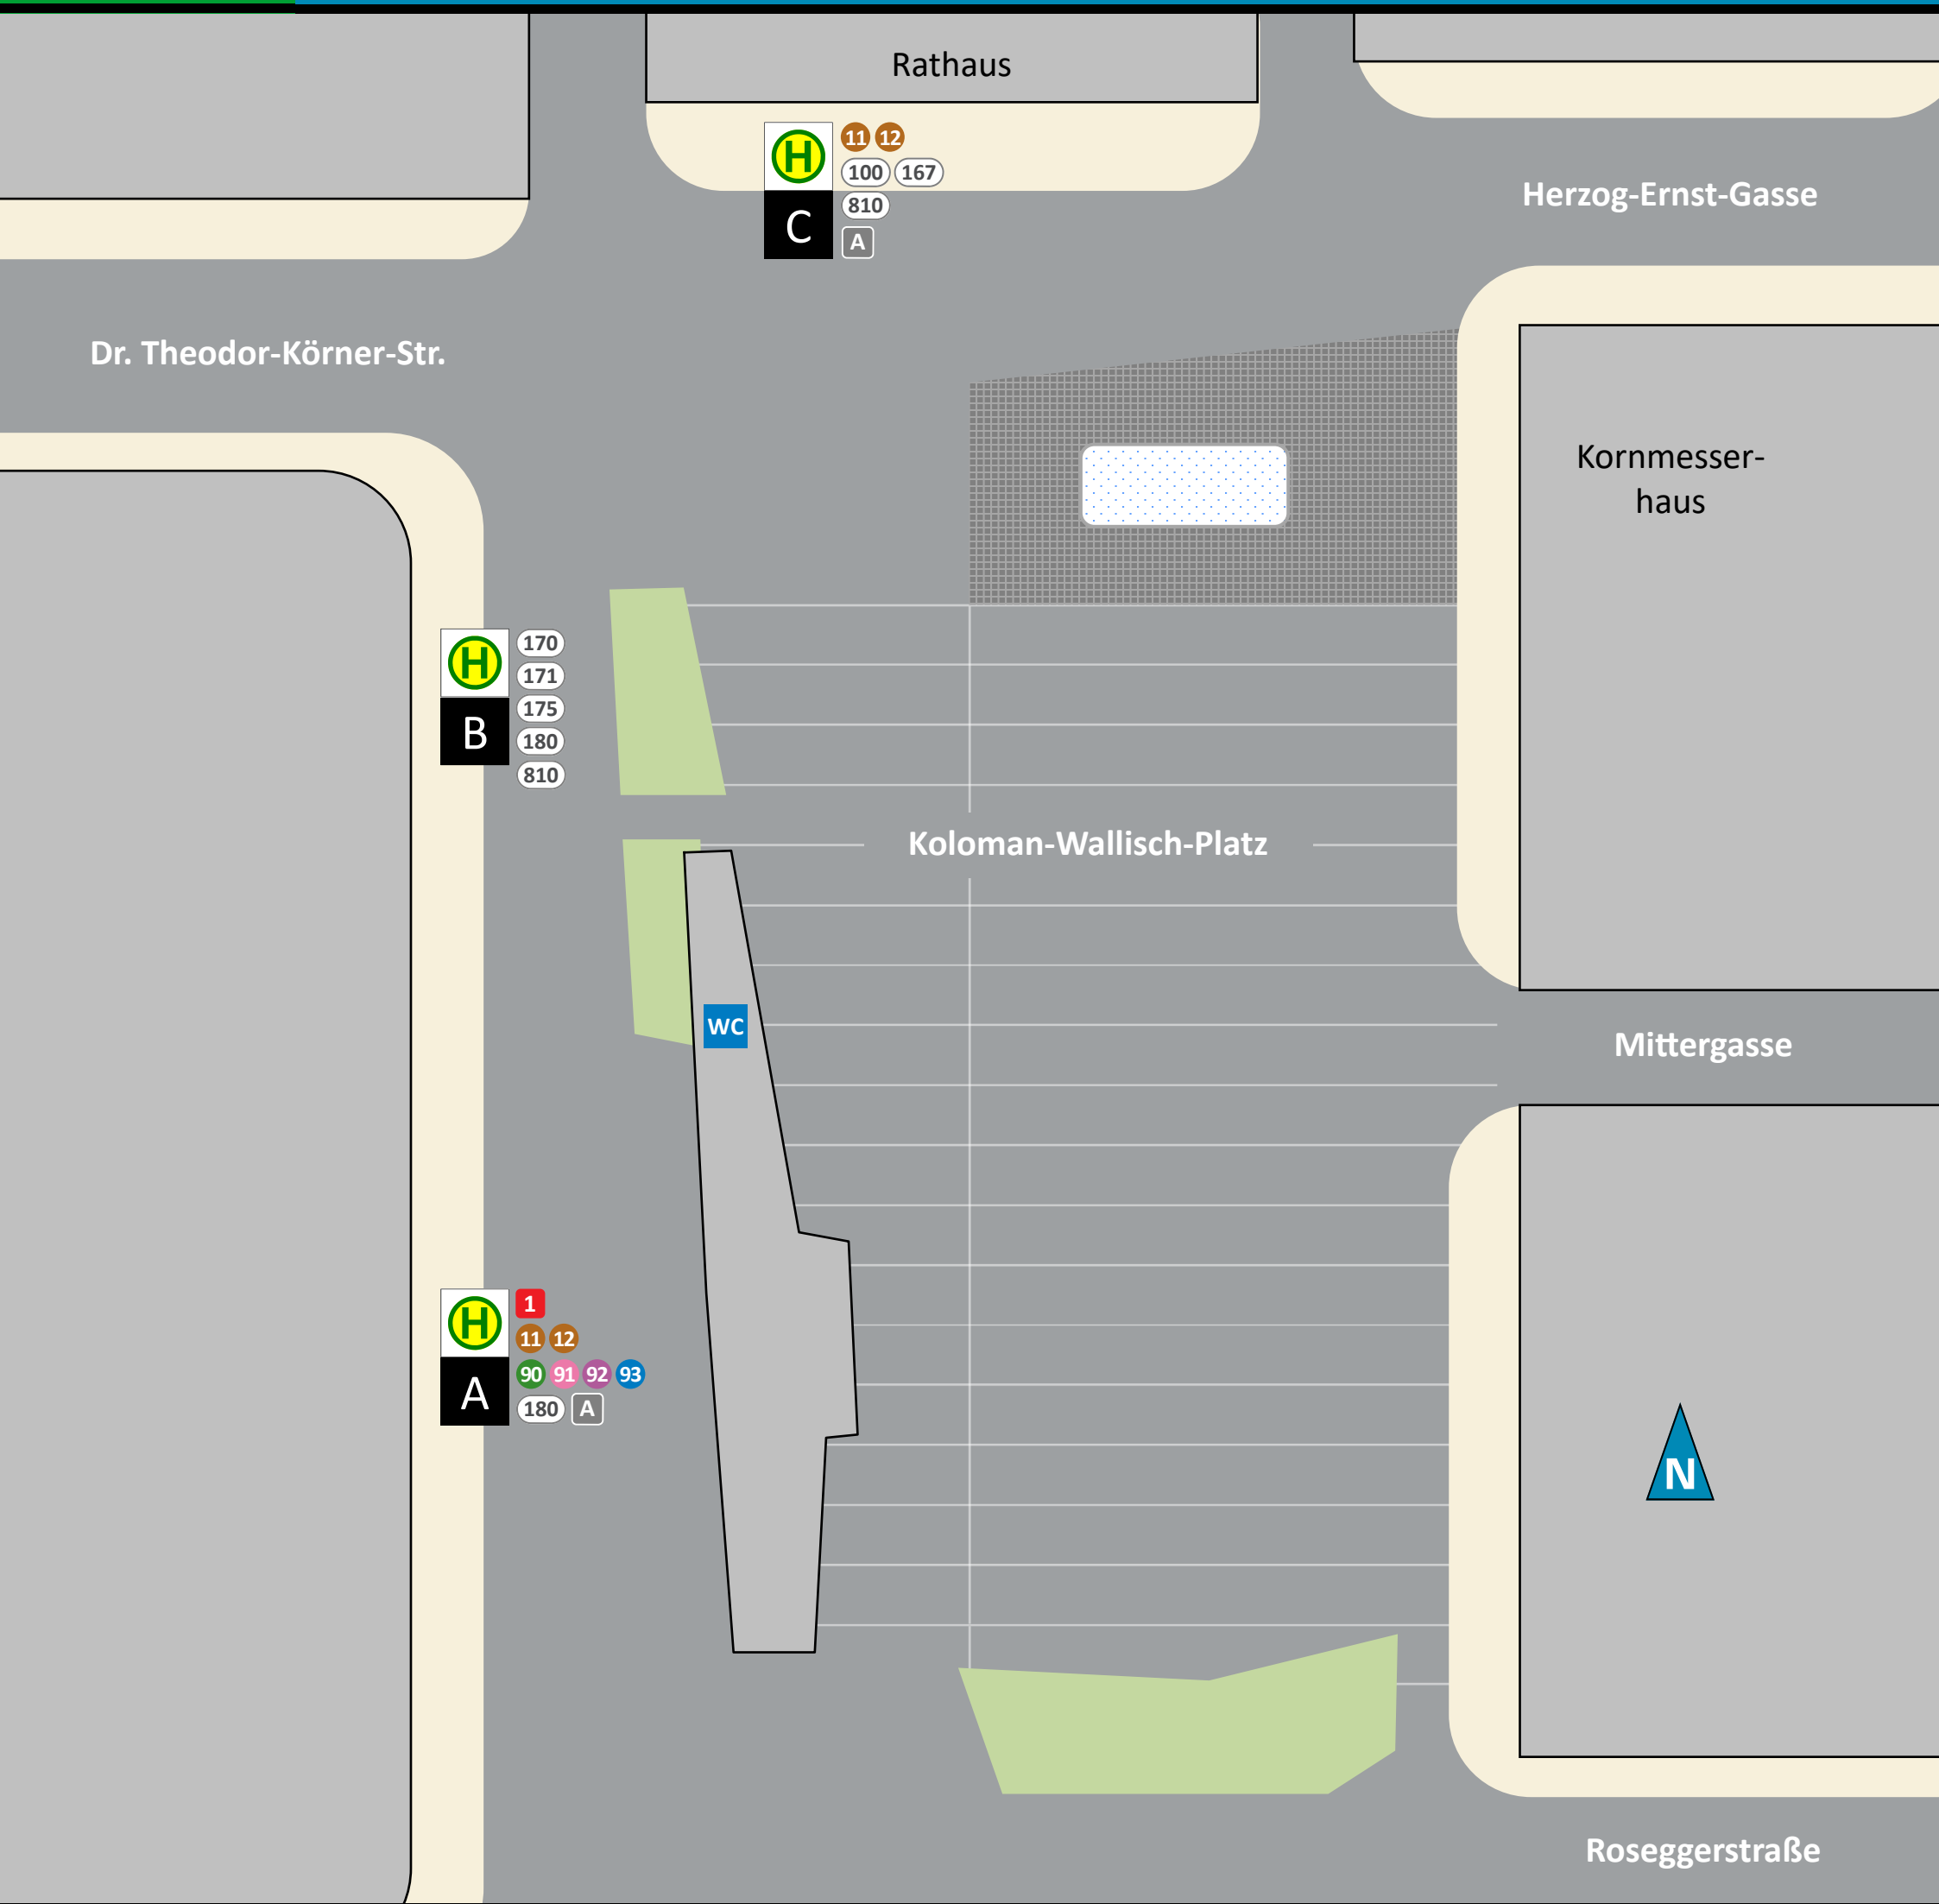

Stand
19.2.
2024

HALTESTELLENPLAN | BRUCK MUR KOLOMAN-WALLISCH-PLATZ

ABFAHRT (LINIE, ZIEL, STEIG)

1 180	Kapfenberg, Apfelmoar Einkaufszentrum	A	100	Graz	C
11 12	Murinsel	C	167	St. Erhard, Sommeralm	C
11 12	Gesundheitspark	A	170	Kapfenberg, Turnau, Mariazell	B
90	Weitaltal	A	171	Kapfenberg, Turnau	B
91	Waldschneepfe, Sandstraße	A	175	LKH, Arndorf, Tragöß	B
92	Übelstein	A	180	Kapfenberg, Kindberg	A
93	Pöglhofsiedlung	A	810	Utschgraben, Leoben	C
A	Leoben, Trofaiach C Mürzzuschlag A		810	Bruck/Mur Bahnhof	B