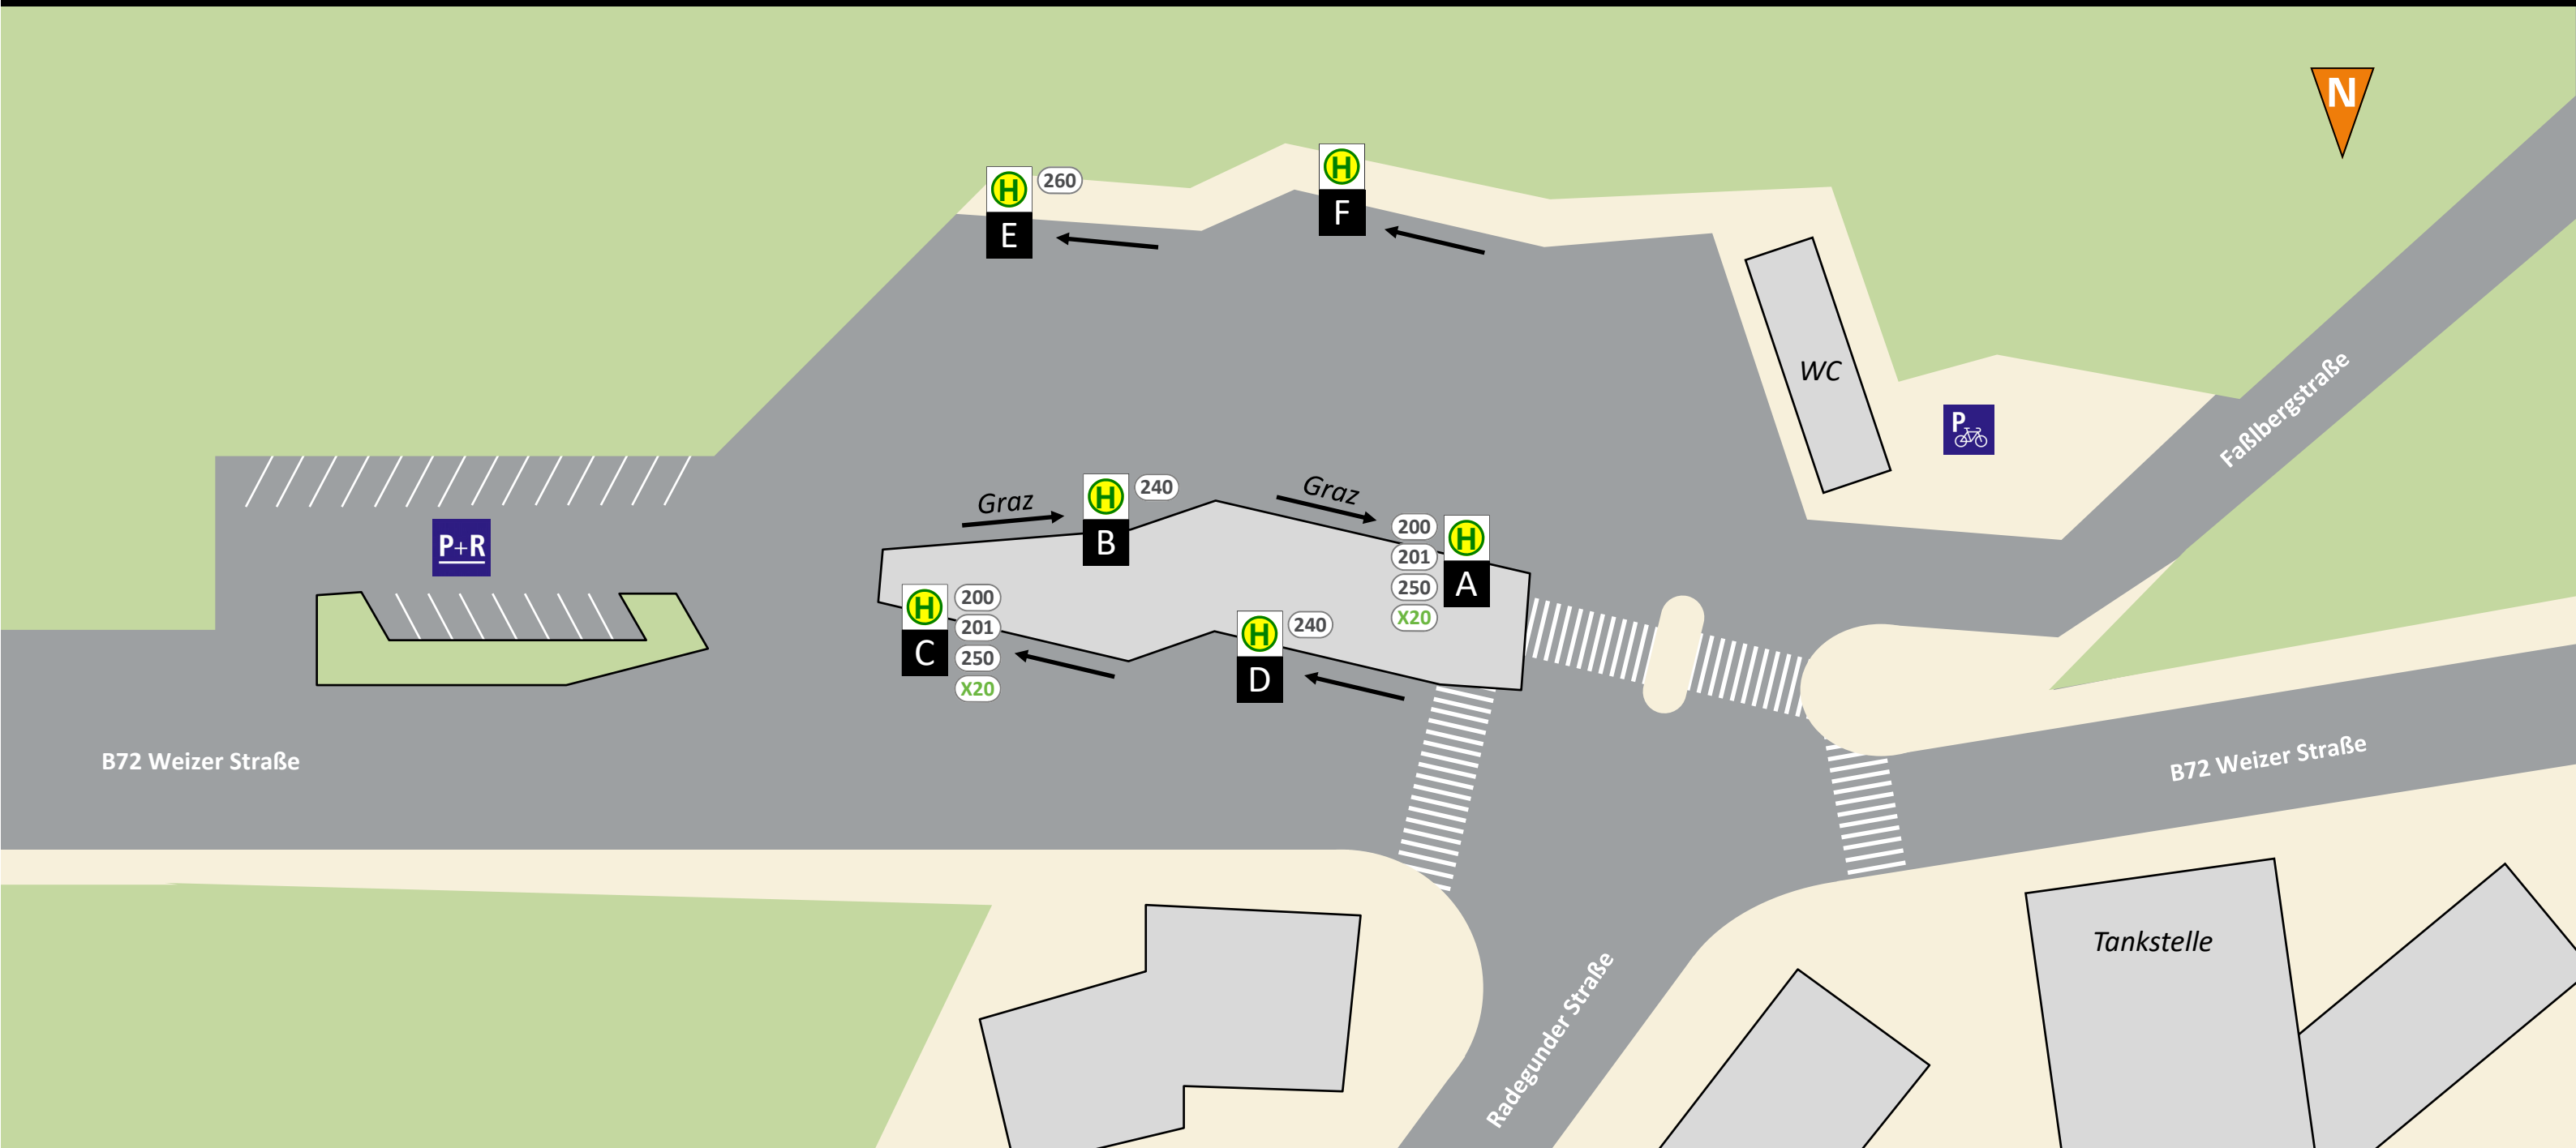

# HALTESTELLENPLAN | FASSLBERG BUSBAHNHOF

## ABFAHRT (LINIE, ZIEL, STEIG)

In Richtung Graz		Andere Richtungen	
200	Graz Rosarium	A	C
201	Graz Rosarium	A	C
250	Graz Rosarium	A	C
X20	Graz Rosarium	A	C
240	Weinitzen, Graz Andritz	B	D
260	Kumberg, Kainberg, Garrach	E	

## ZEICHENERKLÄRUNG

240	X20	RegioBus, Expressbus
C		Steig