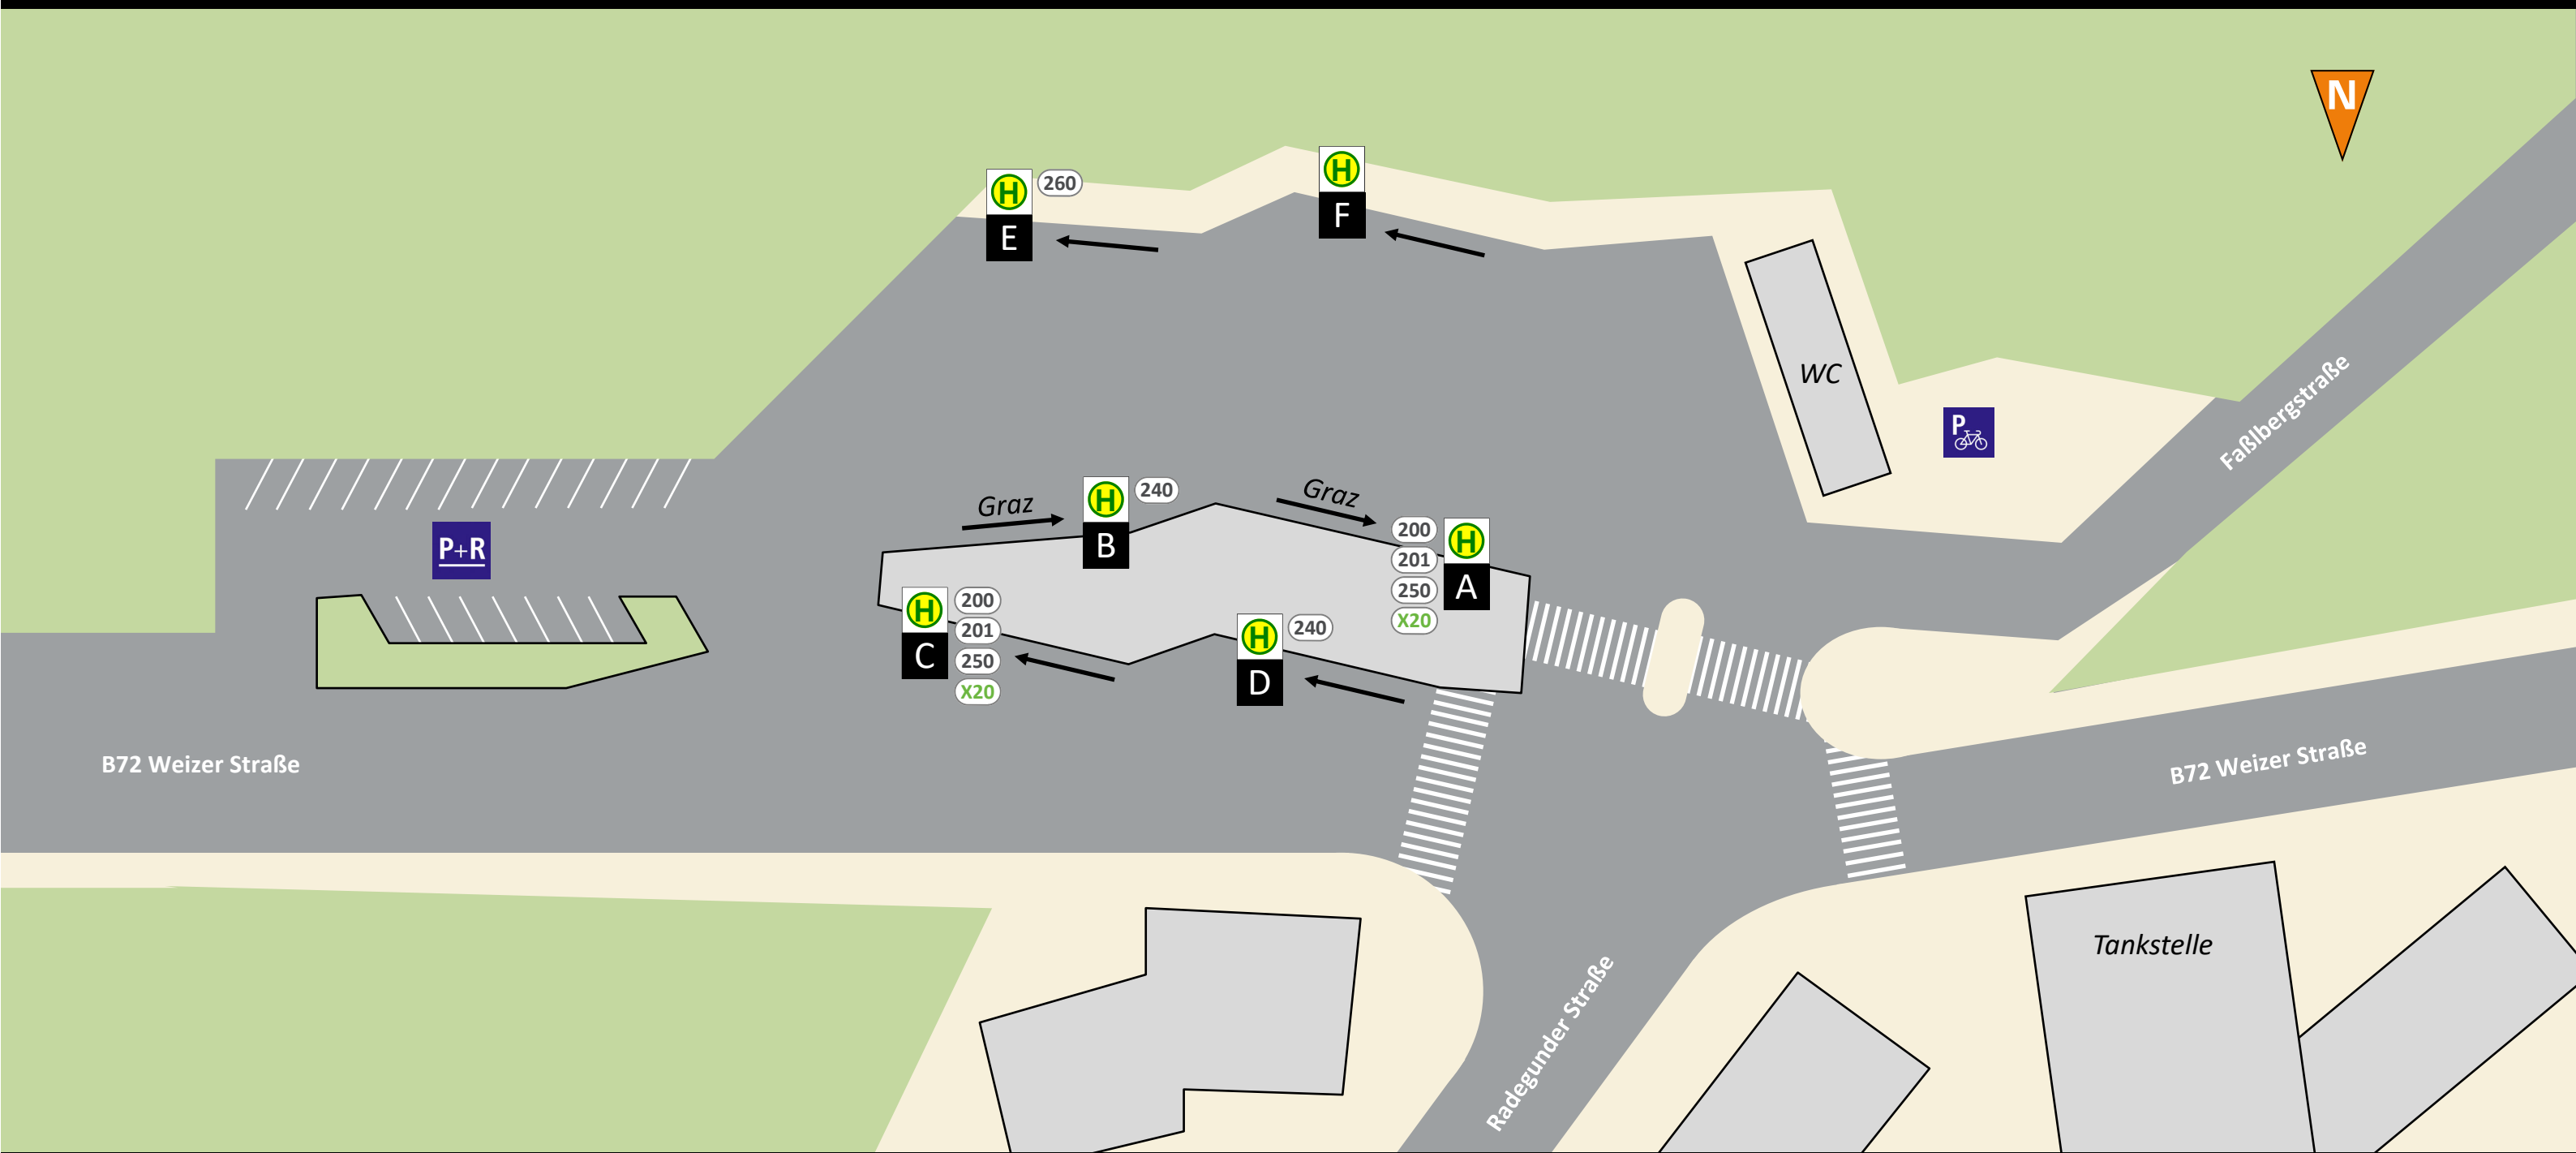

Gültig ab
1.5.
2023

HALTESTELLENPLAN | FASSLBERG BUSBAHNHOF

ABFAHRT (LINIE, ZIEL, STEIG)

In Richtung Graz	Andere Richtungen
200 Graz Rosarium A	200 Mitterdorf, Weiz C
201 Graz Rosarium A	201 Kumberg, Gschwendt, Weiz C
250 Graz Rosarium A	250 St. Radegund, Stenzengreith, Plenzengreith C
X20 Graz Rosarium A	X20 Mitterdorf, Weiz C
240 Weinitzen, Graz Andritz B	240 Eggersdorf D
	260 Kumberg, Kainberg, Garrach E

ZEICHENERKLÄRUNG

240 X20	RegioBus, Expressbus
C	Steig

WEITERE INFORMATIONEN

i ServiceCenter der Verbund Linie
Tel. +43 50 678910
Mo bis Fr 7:00 – 18:00, Sa 9:00 – 13:00
www.verbundlinie.at