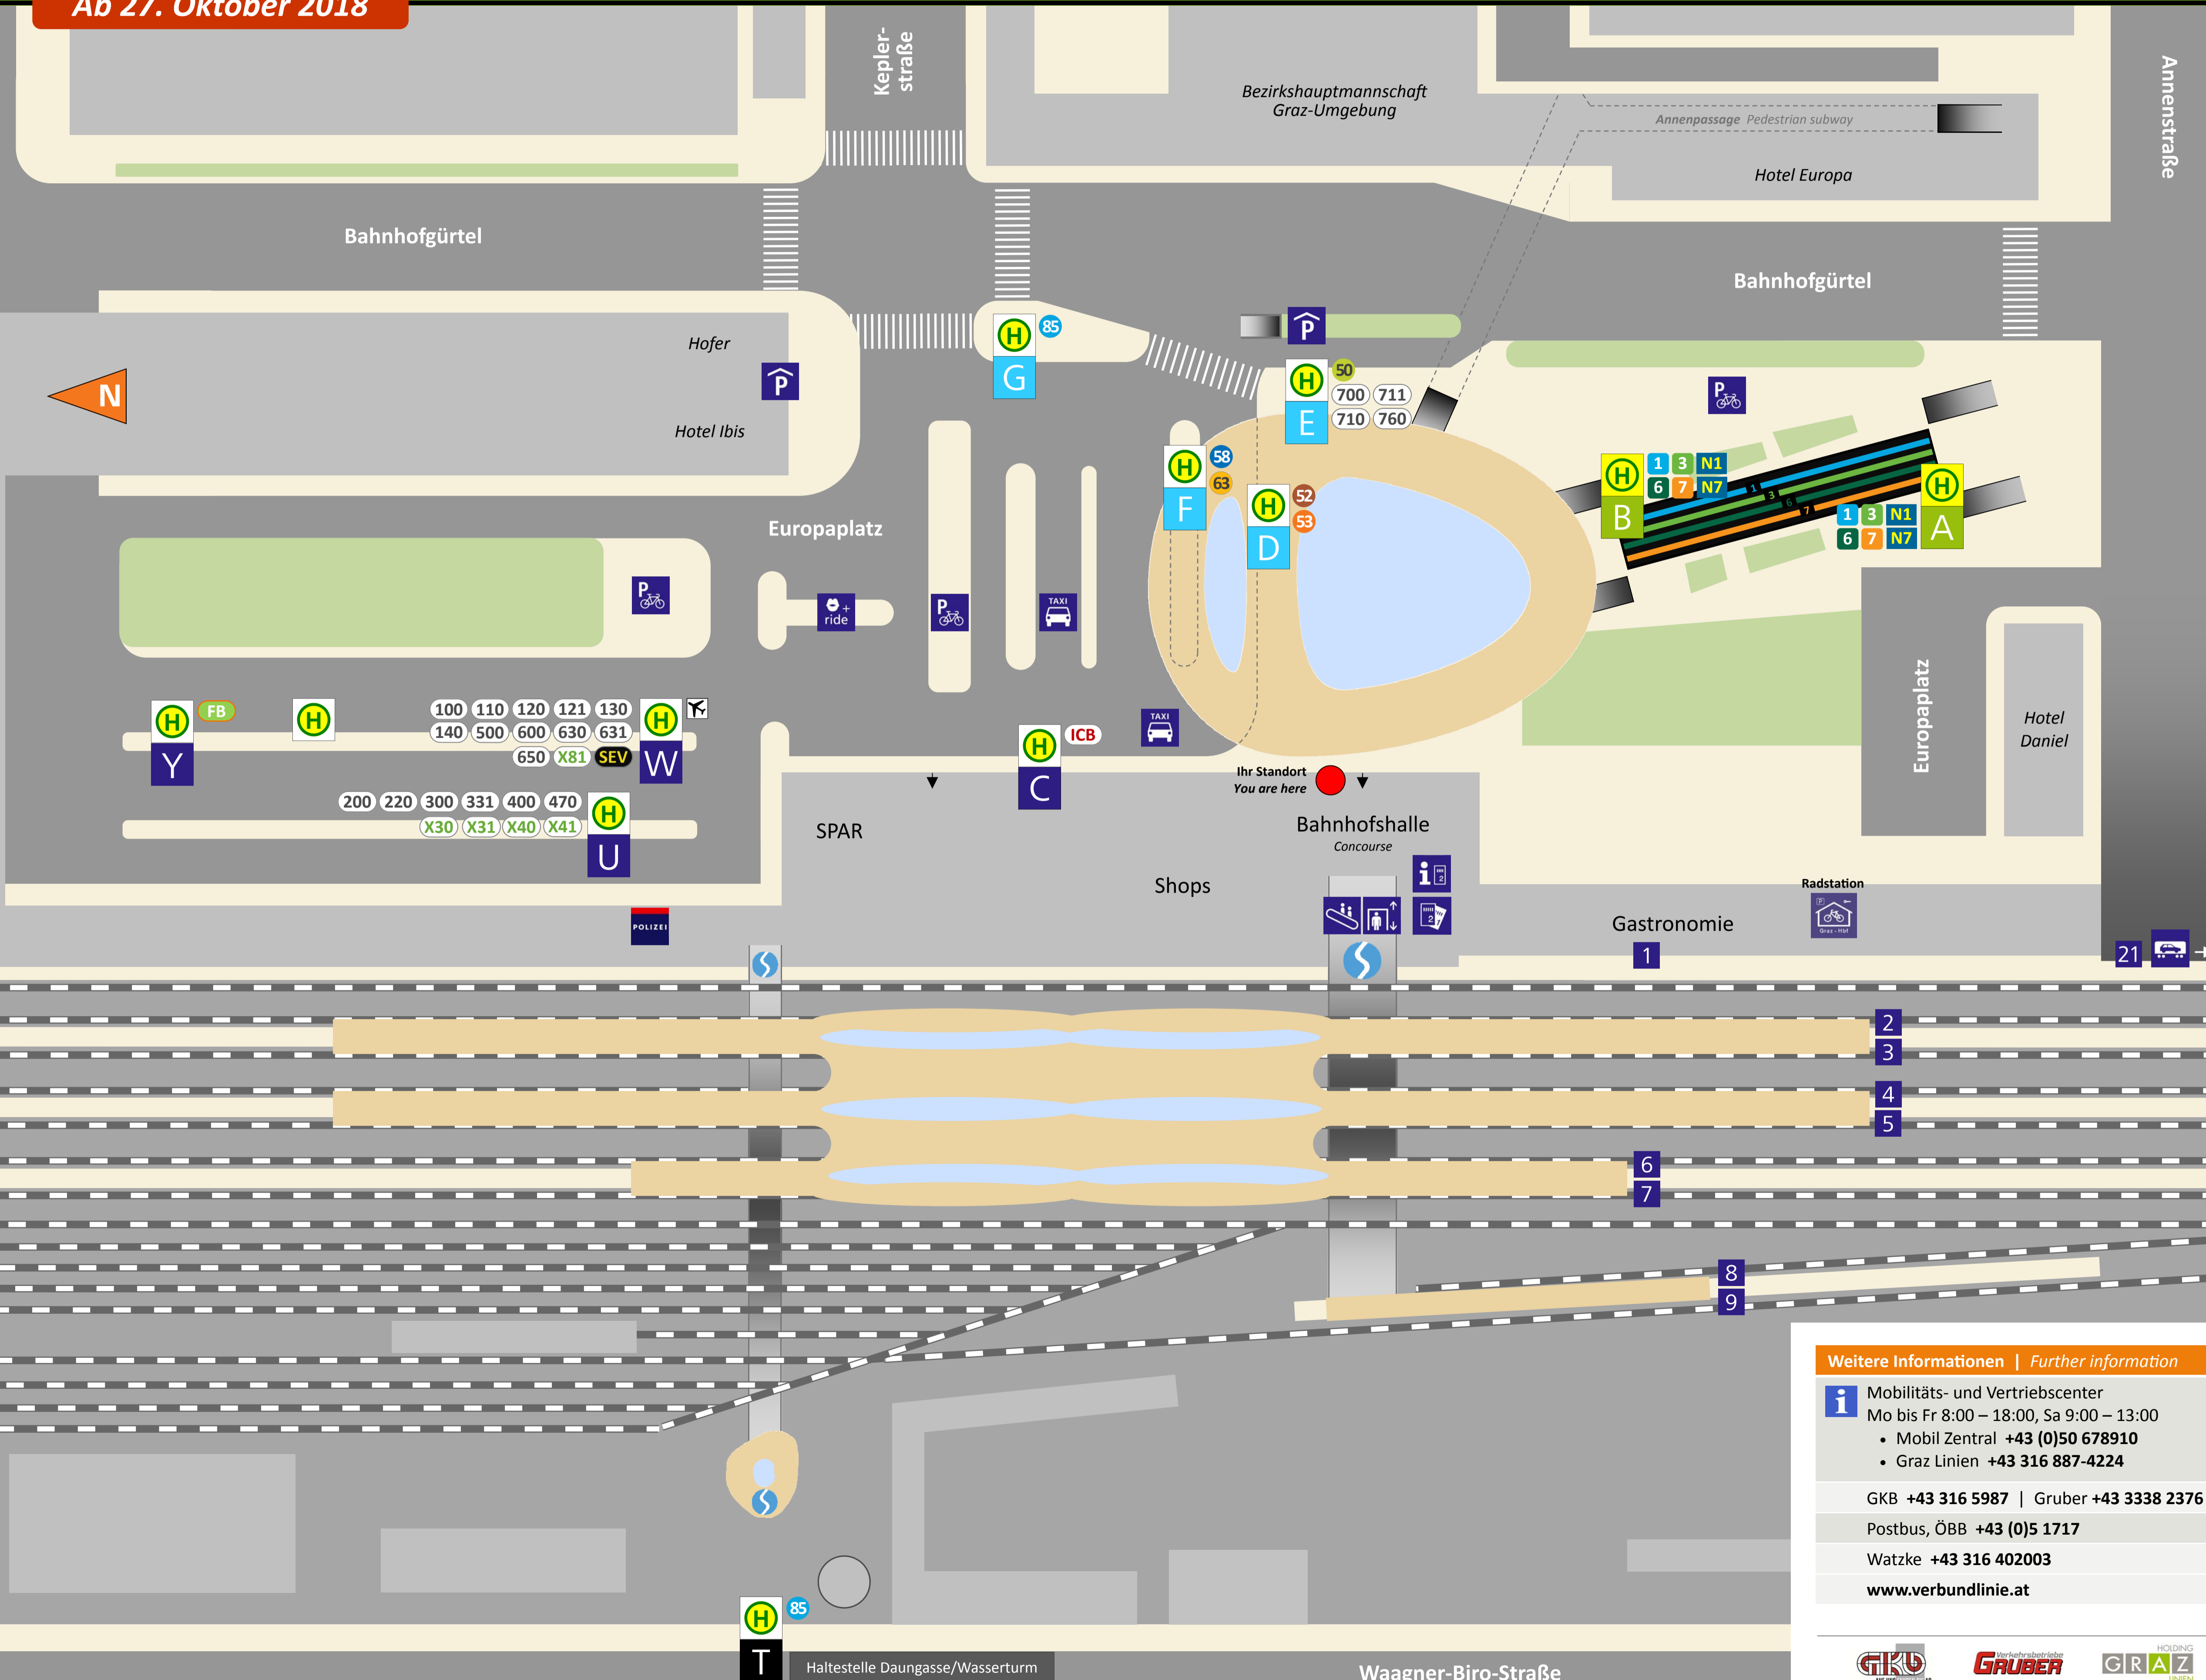

Haltestellenplan | Map

Graz Hauptbahnhof

Ab 27. Oktober 2018

Abfahrt (Linie, Ziel, Steig) | Departure (Route, destination, position)

1	Jakominiplatz (Zentrum), Mariatrost	A
3	Jakominiplatz (Zentrum), Krenngasse	A
6	Jakominiplatz (Zentrum), St. Peter	A
7	Jakominiplatz (Zentrum), LKH Med Uni	A
1	Eggenberg/UKH	B
3	Laudongasse	B
6	Laudongasse	B
7	Wetzelsdorf	B
N1	Jakominiplatz, Mariatrost, Fölling P+R	A
N7	Jakominiplatz, St. Leonhard, Ragnitz, Stifting	A
N1	Eggenberg, Gösting	B
N7	Wetzelsdorf, Karl-Etzel-Weg	B
50	Zentralfriedhof	E
52	Shopping-Nord, Andritz, Ziegelstraße	D
53	Andritz, Stattegg Fuß der Leber	D
58	Universität, Mariagrün, St. Leonhard, Ragnitz	F
63	Universität, Schulzentrum St. Peter	F
85	UKH, Gösting	G
100	Gratkorn, Bruck an der Mur	W
110	Gratkorn, Gratwein, Rein, Enzenbach	W
120	Judendorf, Gratwein, St. Oswald, Stiwill	W
121	Judendorf, St. Oswald	W
130	Judendorf, Gratwein, St. Pankrazen	W
140	Gratkorn, Semriach	W
200	220 Weiz, Rettenegg	U
300	X30 X31 Hartberg	U
331	Bad Waltersdorf	U
400	Bad Gleichenberg, Bairisch Kölldorf	U
470	X40 X41 Fürstenfeld	U
500	St. Stefan im Rosental	W
600	Spielfeld, Bad Radkersburg	W
630	631 Flughafen Graz	W
650	Gleinstätten	W
700	Köflach	E
710	Stallhofen, Köflach	E
711	Attendorf, Hitzendorf	E
760	Deutschlandsberg	E
X81	Trofaia (via Gleinalmtunnel/A9)	W
ICB	IC-Bus Wolfsberg, Klagenfurt	C
SEV	Schienenersatzverkehr	W
FB	Flixbus/westbus, weitere Fernbusse	Y
1	Bruck an der Mur	1
3	Fehring, Szentgotthárd	3
5	Spielfeld-Sträß	5
6	61 Wies-Eibiswald	6
7	Köflach	7
EC/IC/RJ	Wien, Salzburg, Linz	
85	UKH, Gösting	T

Zeichenerklärung | Legend

- 7-85-N1 Straßenbahn, Stadtbuss, Nachtbus | Tram, Urban bus, Nightline
- 760-X81 Regionalbus, Expressbus | Regional bus, Express bus
- E-T-7 Steig, Bahnsteig | Position, platform
- 1 S-Bahn | Interurban train