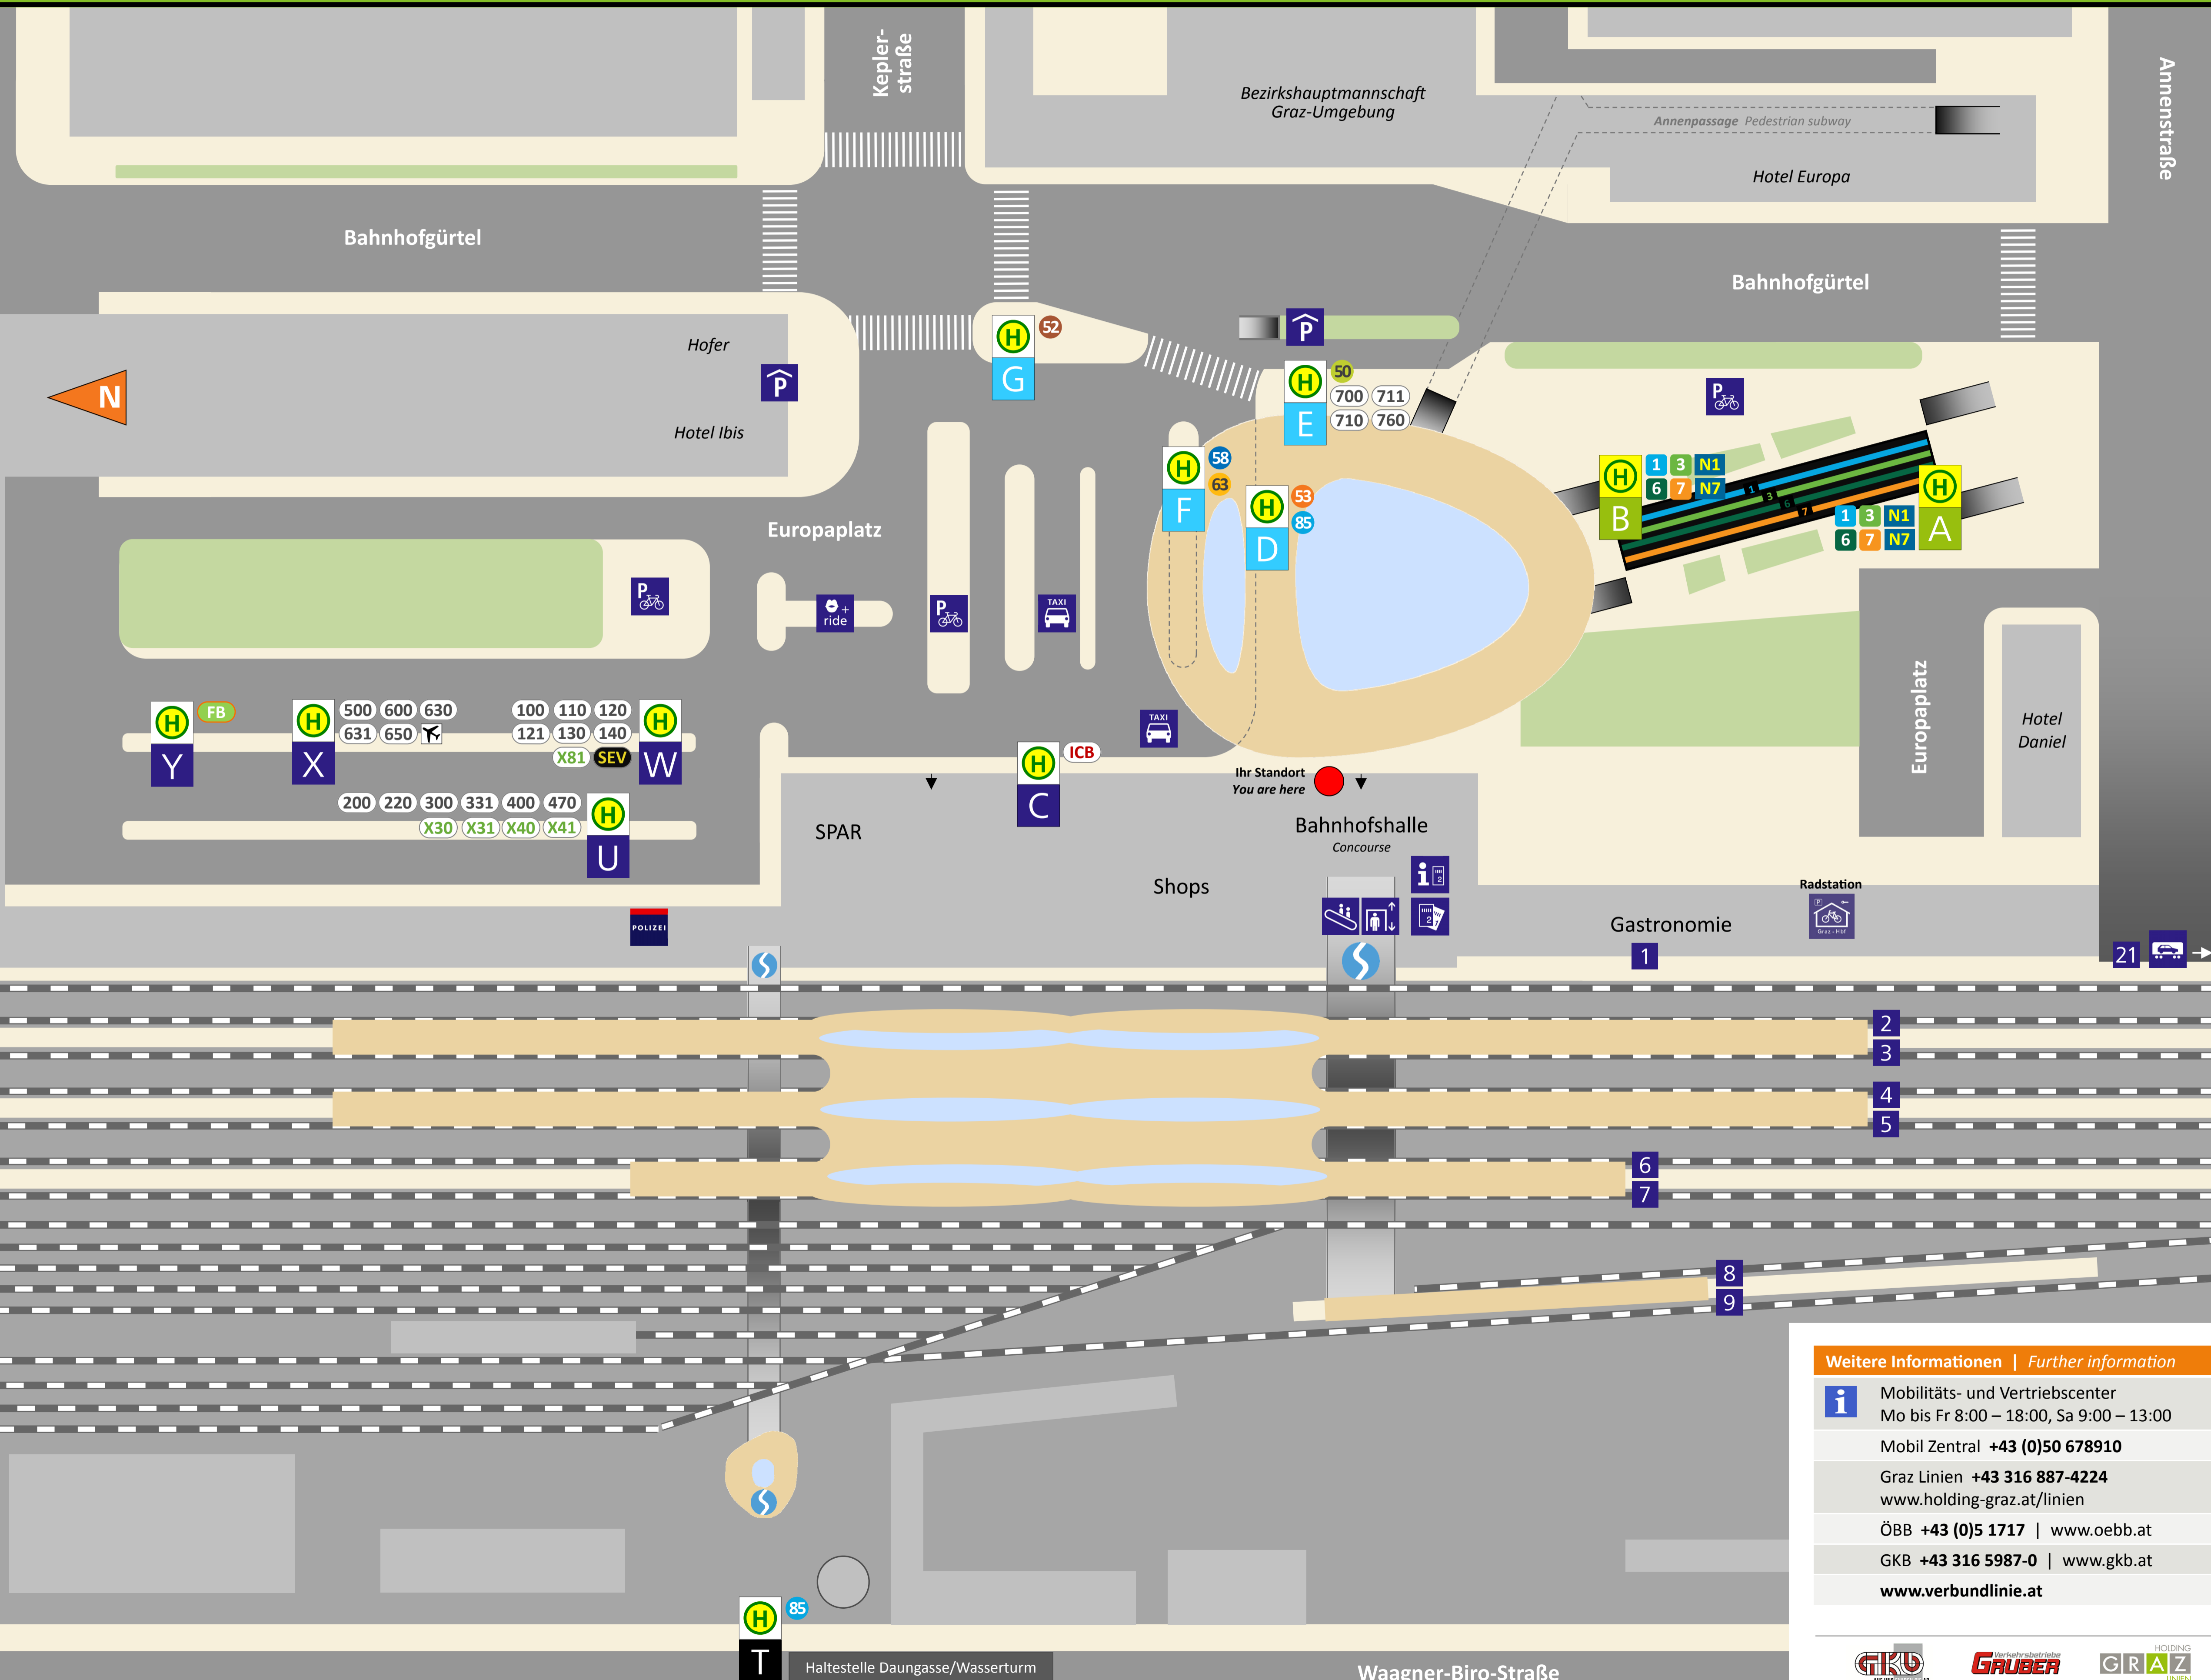

Haltestellenplan | Map

Graz Hauptbahnhof

Abfahrt (Linie, Ziel, Steig) | Departure (Route, destination, position)

| | | |
|-------|--|---|
| 1 | Jakominiplatz (Zentrum), Mariatrost | A |
| 3 | Jakominiplatz (Zentrum), Krenngasse | A |
| 6 | Jakominiplatz (Zentrum), St. Peter | A |
| 7 | Jakominiplatz (Zentrum), LKH Med Uni | A |
| 1 | Eggenberg/UKH | B |
| 3 | Laudongasse | B |
| 6 | Laudongasse | B |
| 7 | Wetzelsdorf | B |
| N1 | Jakominiplatz, Mariatrost, Fölling P+R | A |
| N7 | Jakominiplatz, St. Leonhard, Ragnitz, Stifting | A |
| N1 | Eggenberg, Gösting | B |
| N7 | Wetzelsdorf, Karl-Etzel-Weg | B |
| 50 | Zentralfriedhof | E |
| 52 | Shopping-Nord, Andritz, Ziegelstraße | G |
| 53 | Andritz, Stattegg Fuß der Leber | D |
| 58 | Universität, Mariagrün, Ragnitz | F |
| 63 | Universität, Schulzentrum St. Peter | F |
| 85 | UKH, Gösting | D |
| 100 | Gratkorn, Bruck/Mur | W |
| 110 | Gratkorn, Gratwein, Rein, Enzenbach | W |
| 120 | Judendorf, Gratwein, St. Oswald, Stiwill | W |
| 121 | Judendorf, St. Oswald | W |
| 130 | Judendorf, Gratwein, St. Pankrazen | W |
| 140 | Gratkorn, Semriach | W |
| 200 | 220 Weiz, Rettenegg | U |
| 300 | X30 X31 Hartberg | U |
| 331 | Bad Waltersdorf | U |
| 400 | Bad Gleichenberg, Bairisch Kölldorf | U |
| 470 | X40 X41 Fürstenfeld | U |
| 500 | St. Stefan im Rosental | X |
| 600 | Spielfeld, Bad Radkersburg | X |
| 630 | 631 Flughafen Graz | X |
| 650 | Gleinstätten | X |
| 700 | Köflach | E |
| 710 | Stallhofen, Köflach | E |
| 711 | Attendorf, Hitzendorf | E |
| 760 | Deutschlandsberg | E |
| X81 | Trofaia (via Gleinalmtunnel/A9) | W |
| ICB | IC-Bus Wolfsberg, Klagenfurt | C |
| SEV | Schienenersatzverkehr | W |
| FB | Flixbus/westbus, weitere Fernbusse | Y |
| 1 | Bruck/Mur | |
| 3 | Fehring, Szentgotthárd | |
| 5 | Spielfeld-Sträß | |
| 6 | 61 Wies-Eibiswald | |
| 7 | Köflach | |
| EC/IC | Wien, Salzburg, Linz | |
| 85 | UKH, Gösting | T |