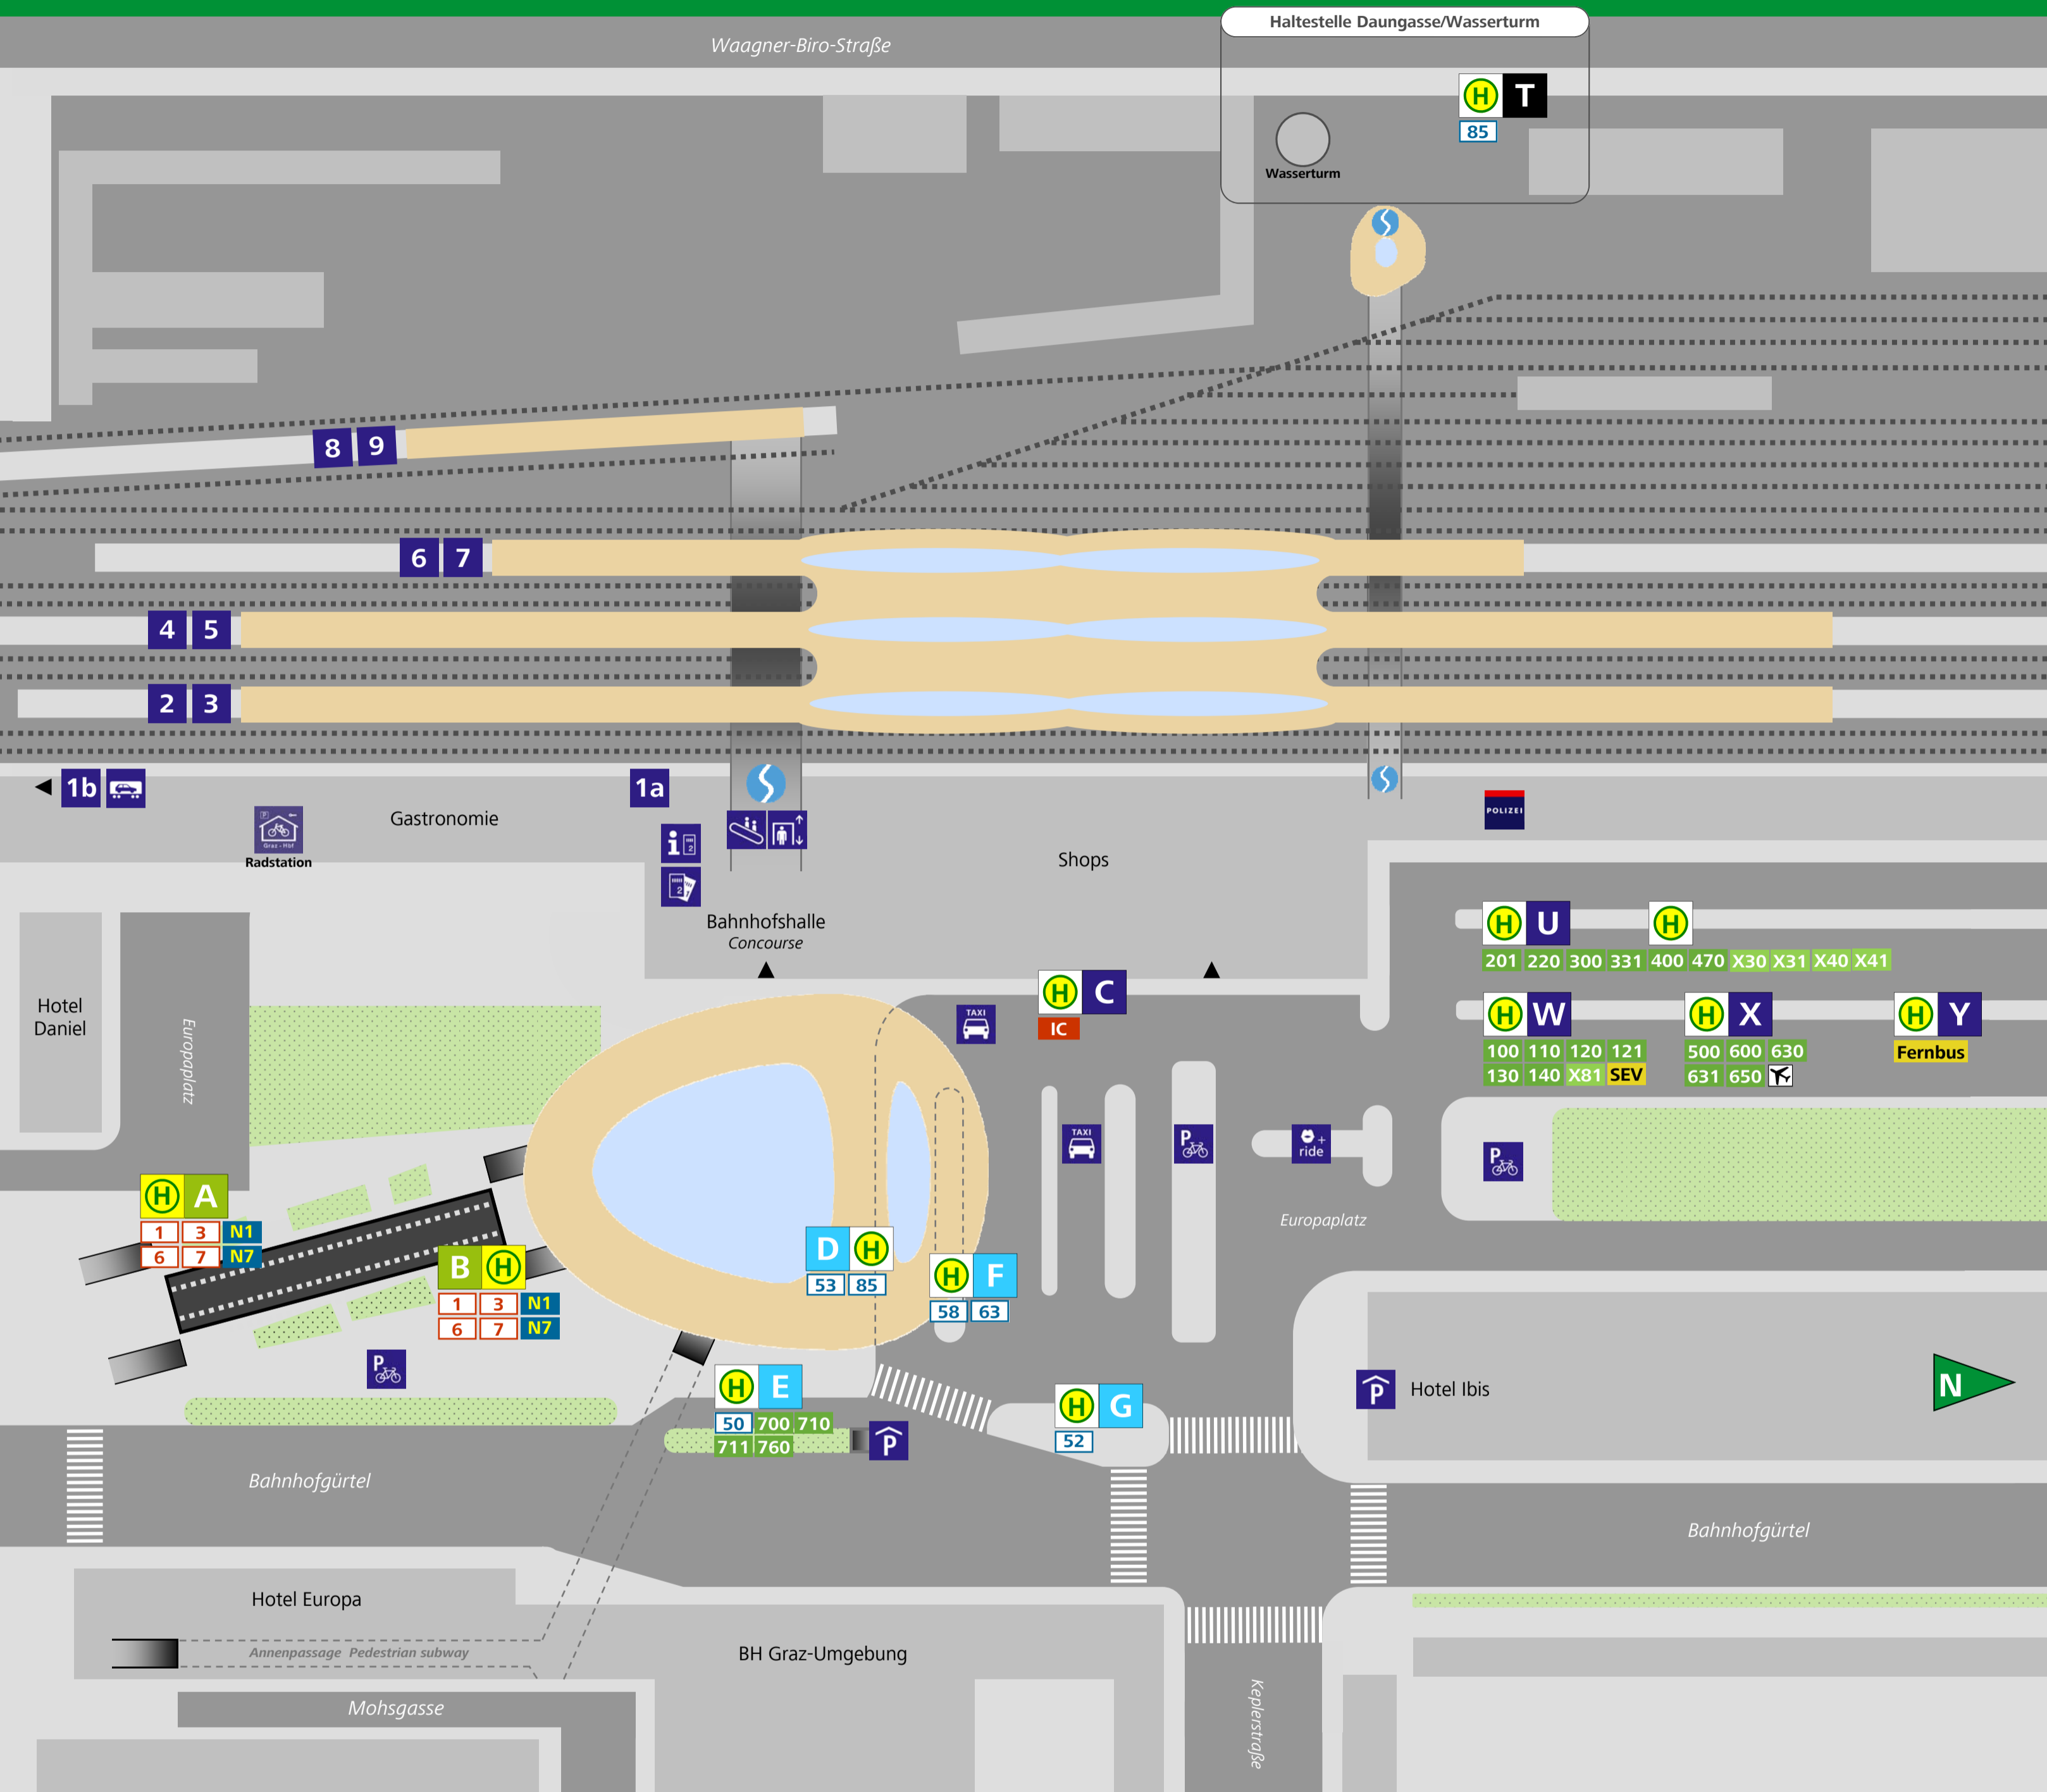

GRAZ HAUPTBAHNHOF HALTESTELLENPLAN

GRAZ MAINSTATION MAP

Abfahrt (Linie, Ziel, Steig) Departure (Route, destination, position)

H Hauptbahnhof (Europaplatz):

1	Zentrum, Mariatrost	A
1	Eggenberg/UKH	B
3	Zentrum, Krenngasse	A
3	Laudongasse	B
6	Zentrum, St. Peter	A
6	Laudongasse	B
7	Zentrum, LKH Med Uni	A
7	Wetzelsdorf	B
N1	Zentrum, Mariatrost, Fölling	A
N1	Eggenberg, Gösting	B
N7	Zentrum, St. Leonhard, Ragnitz, Stifting	A
N7	Wetzelsdorf, Karl-Etzel-Weg	B
50	Zentralfriedhof	E
52	Shopping-Nord, Andritz, Ziegelstraße	G
53	Andritz, Stattegg Fuß der Leber	D
58	Universität, Mariagrün	F
63	Universität, Schulzentrum St. Peter	F
85	UKH, Gösting	D

100	Gratkorn, Bruck/Mur	W
110	Gratkorn, Gratwein, Rein, Enzenbach	W
120	Judendorf, Gratwein, St. Oswald, Stiwoll	W
121	Judendorf, St. Oswald	W
130	Judendorf, Gratwein, St. Pankrazen	W
140	Gratkorn, Semriach	W
201	220 Weiz, Rettenegg	U
300	X30 X31 Hartberg	U
331	Bad Waltersdorf	U
400	Bad Gleichenberg, Bairisch Kölldorf	U
470	X40 X41 Fürstenfeld	U
500	St. Stefan im Rosental	X
600	Spielfeld, Bad Radkersburg	X
630	631 Flughafen Graz	X
650	Gleinstätten	X
700	Köflach	E
710	Stallhofen, Köflach	E
711	Attendorf, Hitzendorf	E

760	Deutschlandsberg	E
X81	Trofaiach (via Gleinalmtunnel/A9)	W
IC	ÖBB IC-Bus Wolfsberg, Klagenfurt	C
SEV	Schienenersatzverkehr	W
Fernbus	westbus, weitere Fernbusse	Y

H Daungasse/Wasserturm:

85	UKH, Gösting	T
----	--------------	---

Graz Hauptbahnhof Main station:

1	Bruck/Mur
3	Fehring
5	Spielfeld-Sträß
6	Wies-Eibiswald
61	Wies-Eibiswald
7	Köflach

IC/EC/RJ Wien, Salzburg, Linz

Zeichenerklärung Legend:

1	Straßenbahnlinie Tram route
85	Stadtbuslinie Urban bus route
N1	Nachtbuslinie Nightline
110	Regionalbuslinie Regional bus route
X31	Expressbuslinie Express bus route
1	S-Bahn Suburban train
E T 7	Steig/Bahnsteig Position/platform