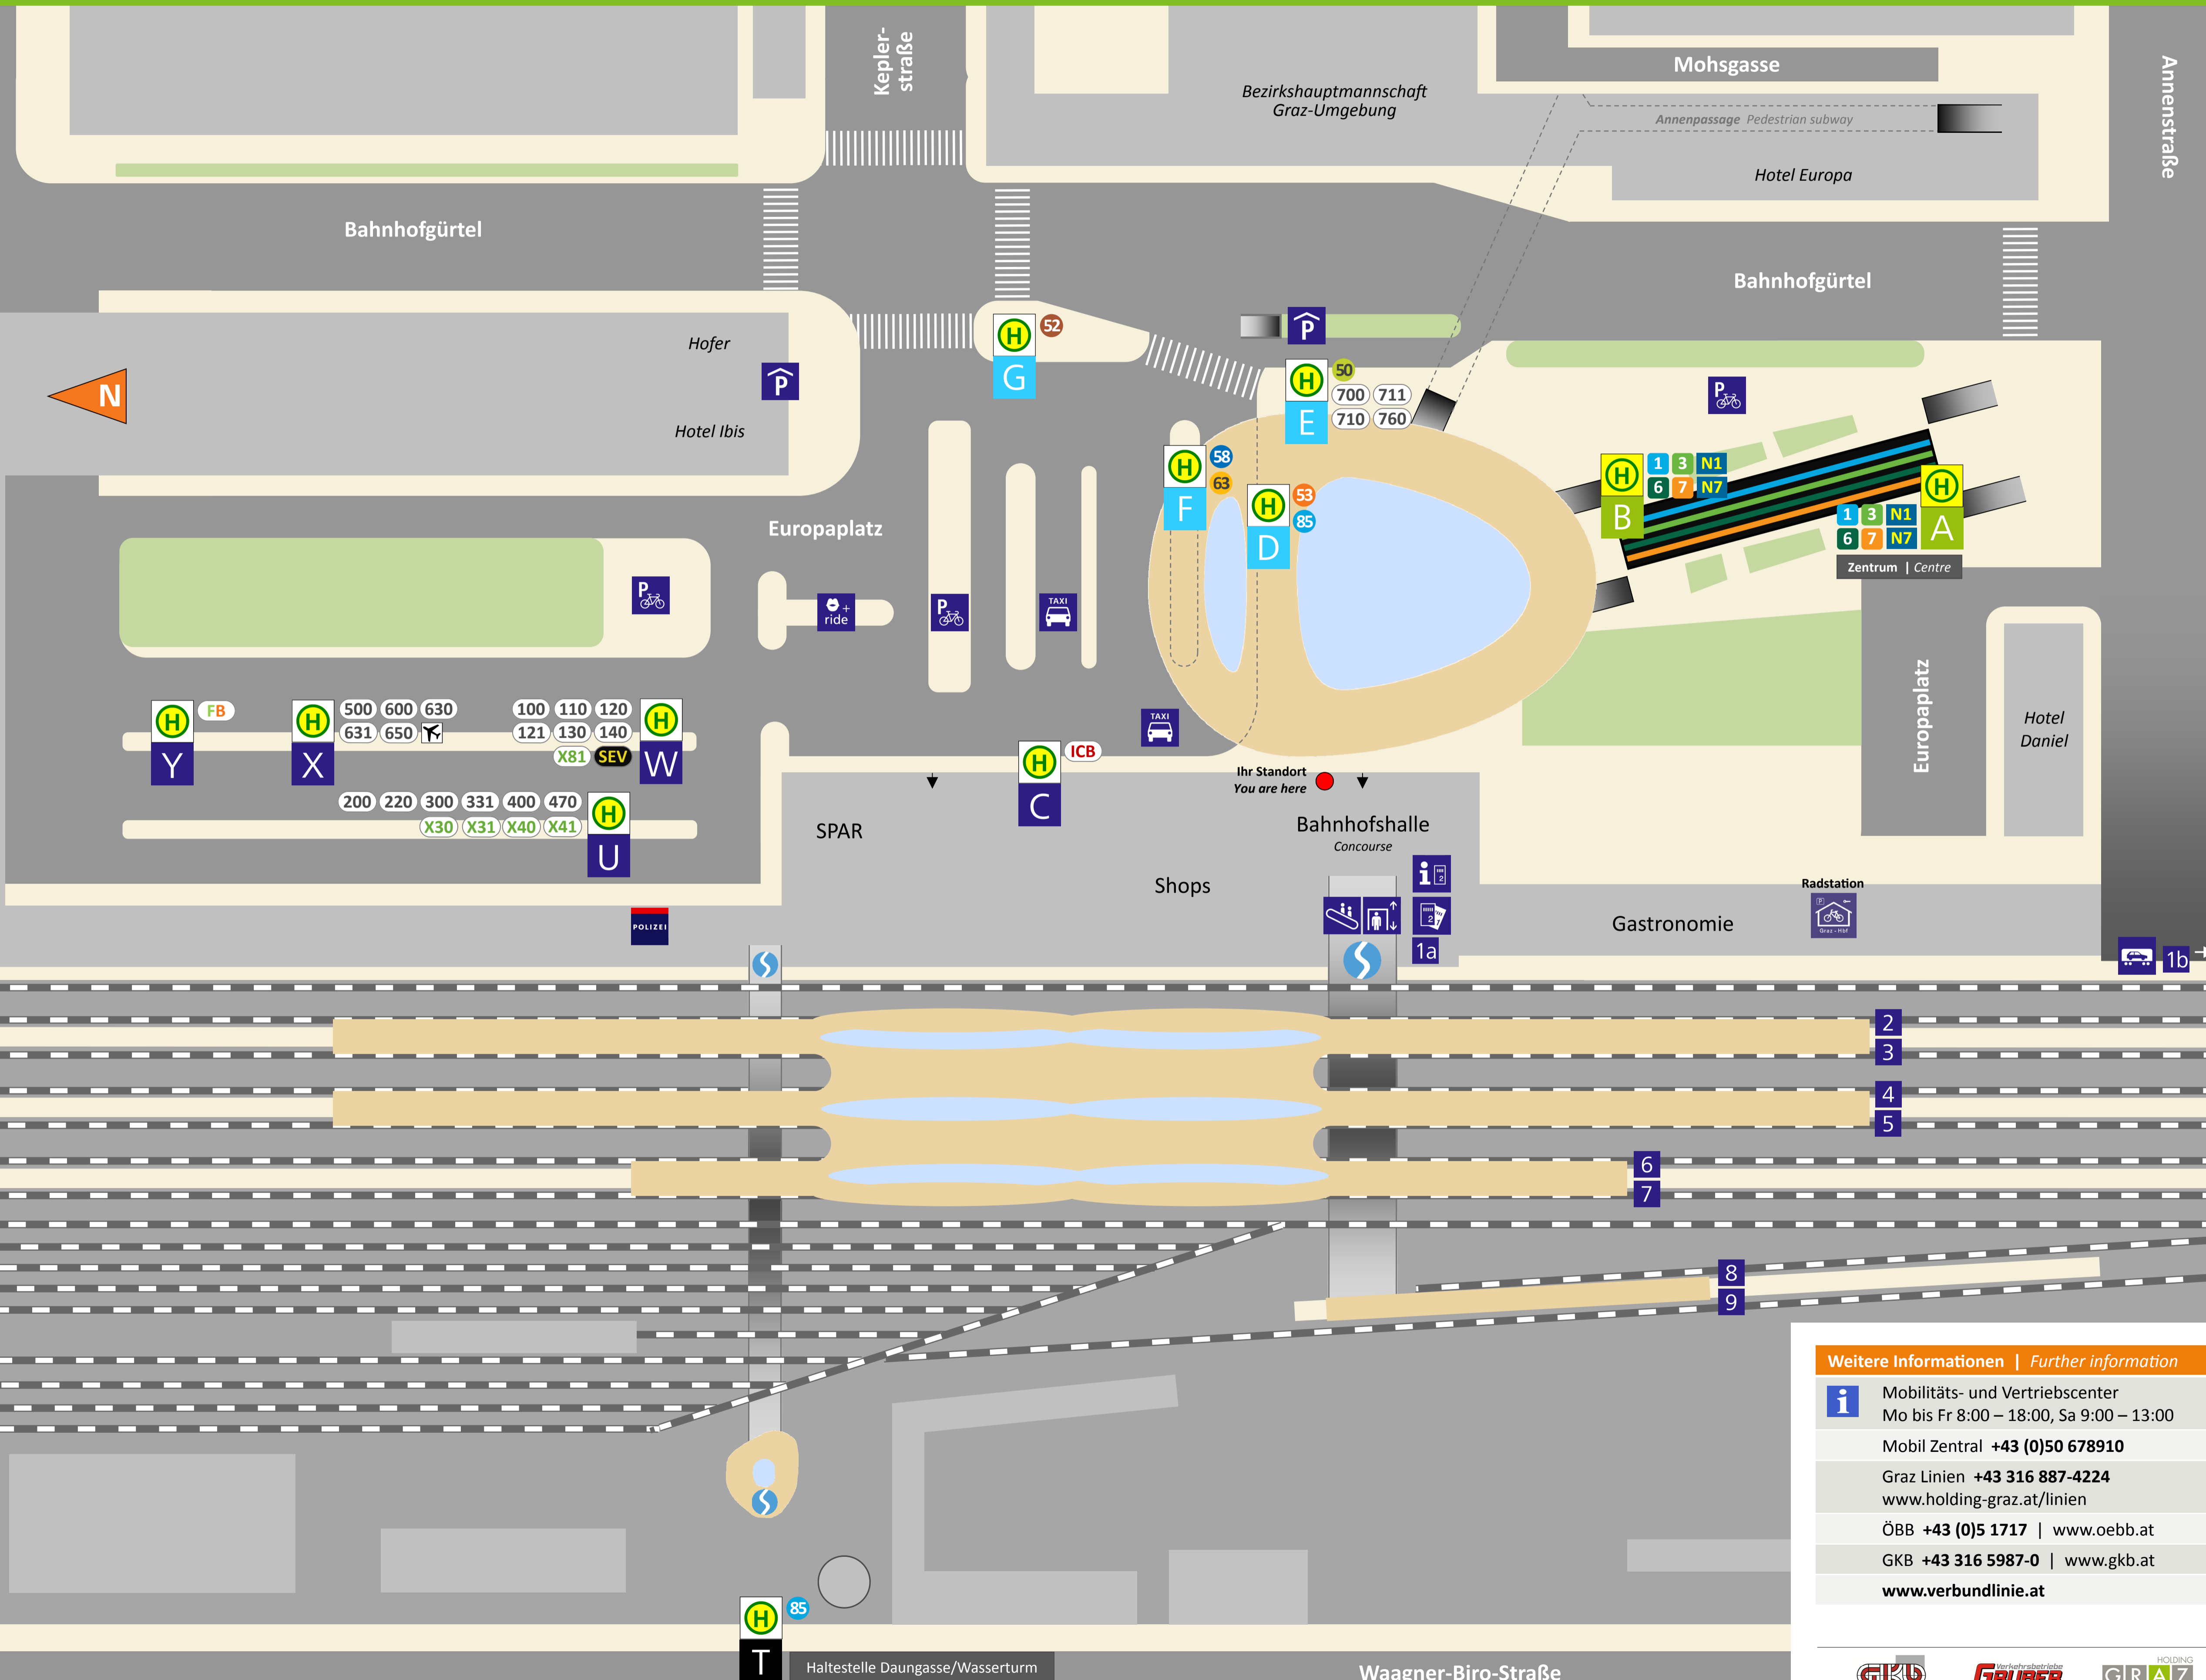

# Haltestellenplan

Map

# Graz Hauptbahnhof

Graz Mainstation

## Abfahrt (Linie, Ziel, Steig) | Departure (Route, destination, position)

1	Jakominiplatz (Zentrum), Mariatrost	A
3	Jakominiplatz (Zentrum), Krenngasse	A
6	Jakominiplatz (Zentrum), St. Peter	A
7	Jakominiplatz (Zentrum), LKH Med Uni	A
1	Eggenberg/UKH	B
3	Laudongasse	B
6	Laudongasse	B
7	Wetzelsdorf	B
N1	Jakominiplatz, Mariatrost, Fölling P+R	A
N7	Jakominiplatz, St. Leonhard, Ragnitz, Stifting	A
N1	Eggenberg, Gösting	B
N7	Wetzelsdorf, Karl-Etzel-Weg	B
50	Zentralfriedhof	E
52	Shopping-Nord, Andritz, Ziegelstraße	G
53	Andritz, Stattegg Fuß der Leber	D
58	Universität, Mariagrün, Ragnitz	F
63	Universität, Schulzentrum St. Peter	F
85	UKH, Gösting	D
100	Gratkorn, Bruck/Mur	W
110	Gratkorn, Gratwein, Rein, Enzenbach	W
120	Judendorf, Gratwein, St. Oswald, Stiwill	W
121	Judendorf, St. Oswald	W
130	Judendorf, Gratwein, St. Pankrazen	W
140	Gratkorn, Semriach	W
200	220 Weiz, Rettenegg	U
300	X30 X31 Hartberg	U
331	Bad Waltersdorf	U
400	Bad Gleichenberg, Bairisch Kölldorf	U
470	X40 X41 Fürstenfeld	U
500	St. Stefan im Rosental	X
600	Spielfeld, Bad Radkersburg	X
630	631 Flughafen Graz	X
650	Gleinstätten	X
700	Köflach	E
710	Stallhofen, Köflach	E
711	Attendorf, Hitzendorf	E
760	Deutschlandsberg	E
X81	Trofaia (via Gleinalmtunnel/A9)	W
ICB	IC-Bus Wolfsberg, Klagenfurt	C
SEV	Schienenersatzverkehr	W
FB	Flixbus/westbus, weitere Fernbusse	Y
S1	Bruck/Mur	
S3	Fehring, Szentgotthárd	
S5	Spielfeld-Straß	
S6	S61 Wies-Eibiswald	
S7	Köflach	
EC/IC	Wien, Salzburg, Linz	
85	UKH, Gösting	T

## Zeichenerklärung | Legend

- 7-85 N1 Straßenbahn, Stadtbuss, Nachtbus | Tram, Urban bus, Nightline
- 760 X81 Regionalbus, Expressbus | Regional bus, Express bus
- E T 7 Steig, Bahnsteig | Position, platform
- S1 S-Bahn | Interurban train