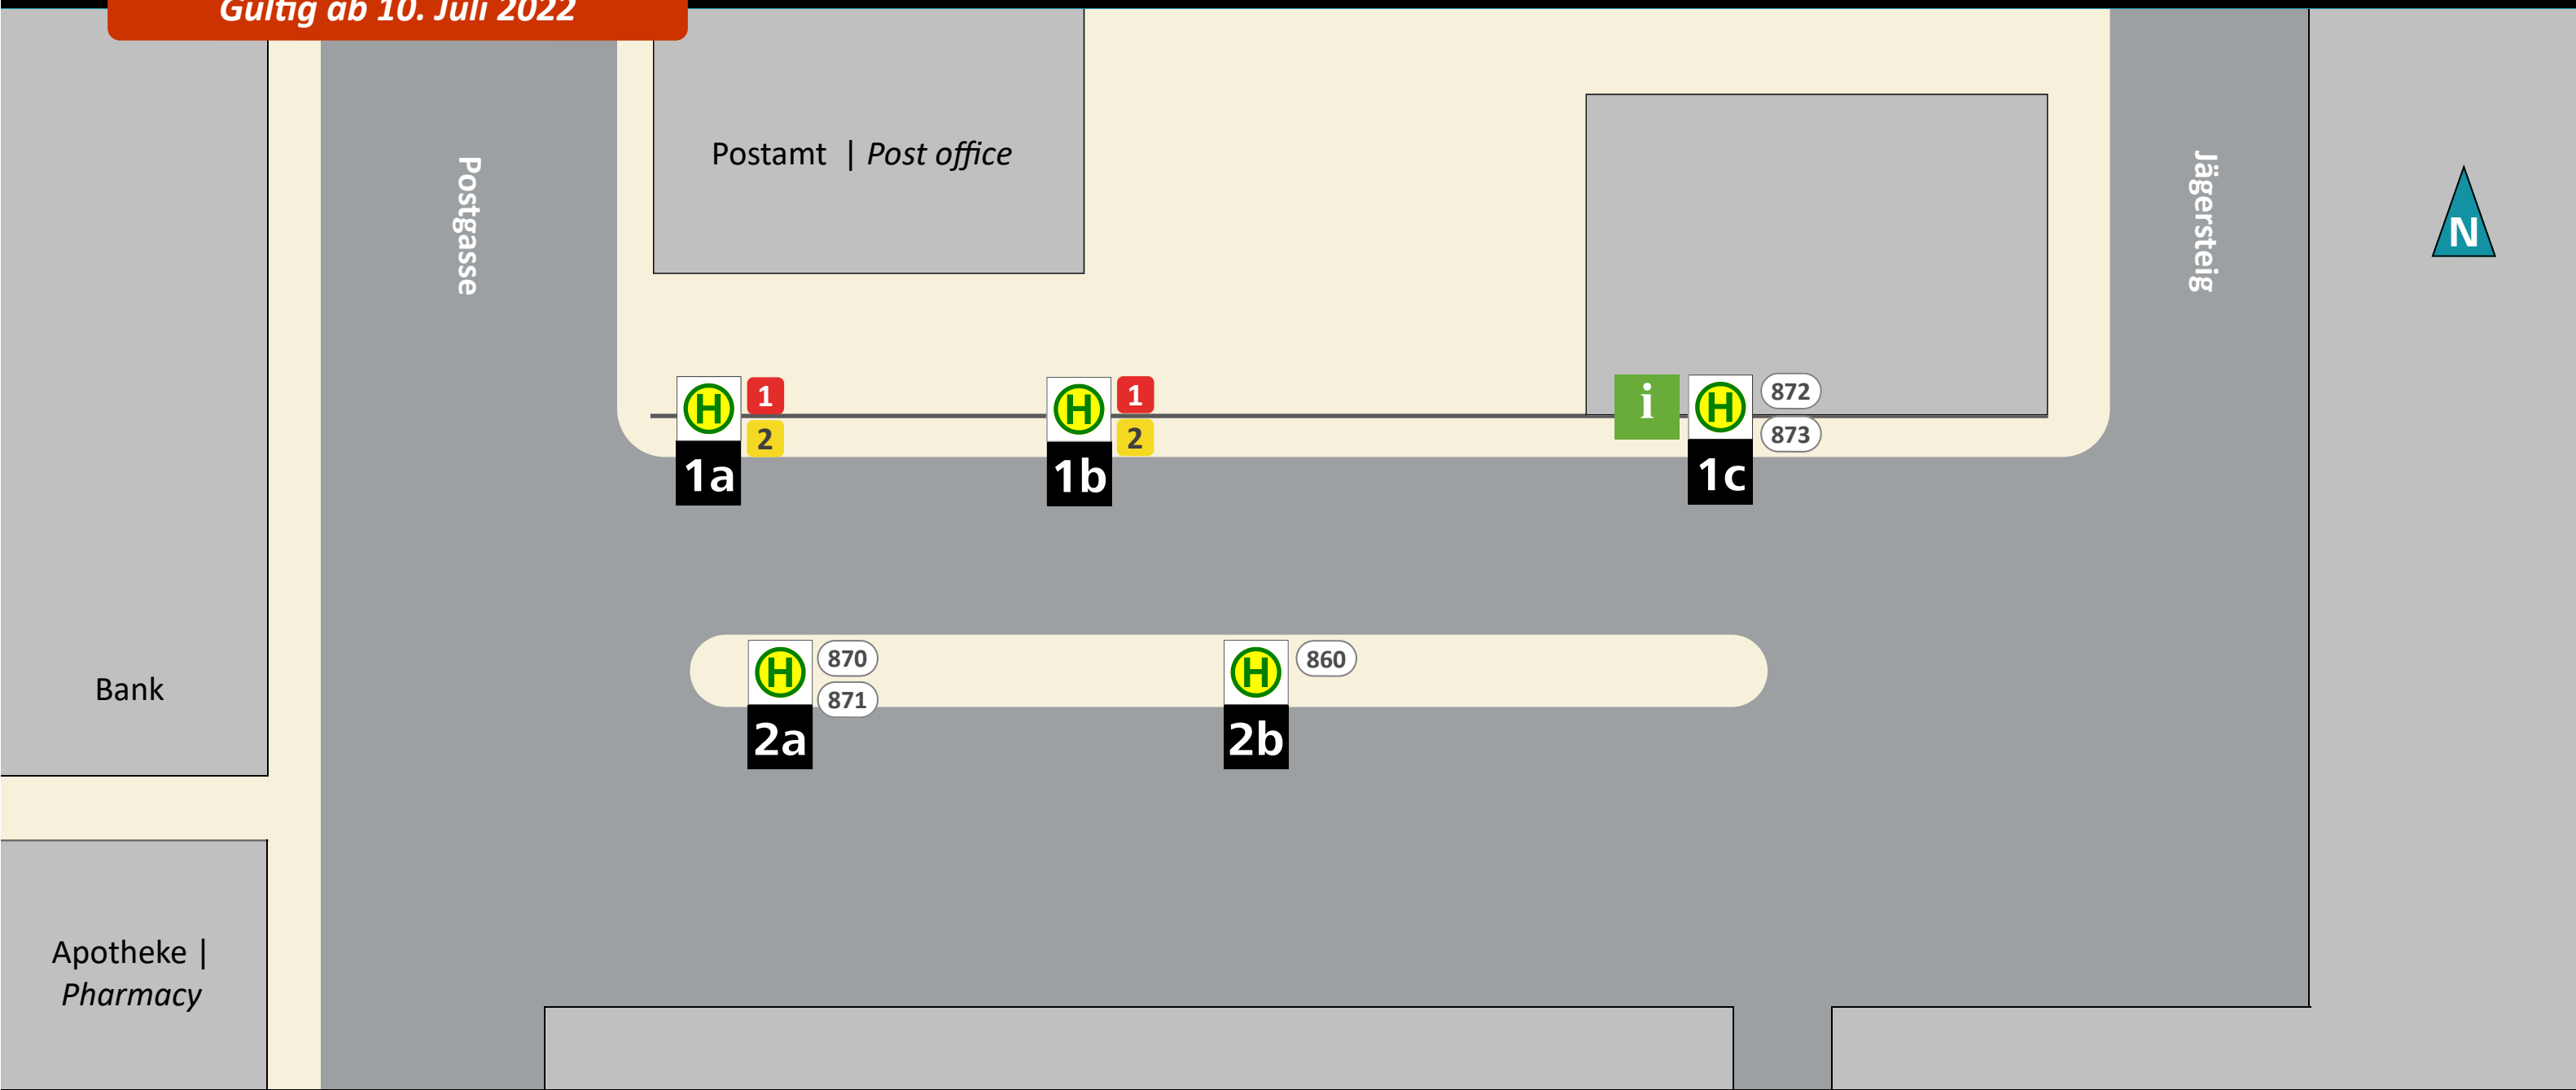

# Haltestellenplan | Map

# Judenburg Busbahnhof

Gültig ab 10. Juli 2022

Abfahrt (Linie, Ziel, Steig)   Departure (Route, destination, position)	
<b>1</b> <b>2</b> Judenburg Robert-Stolz-Gasse	<b>1a</b>
<b>1</b> Knittelfeld	<b>1b</b>
<b>2</b> Fohnsdorf	<b>1b</b>
<b>860</b> Weißkirchen, Knittelfeld	<b>2b</b>
<b>870</b> Unzmarkt, Scheifling	<b>2a</b>
<b>871</b> Pöls, Möderbrugg, Trieben / Pusterwald	<b>2a</b>
<b>872</b> Strettweg, Pöls	<b>1c</b>
<b>873</b> Oberweg, Schmelz	<b>1c</b>