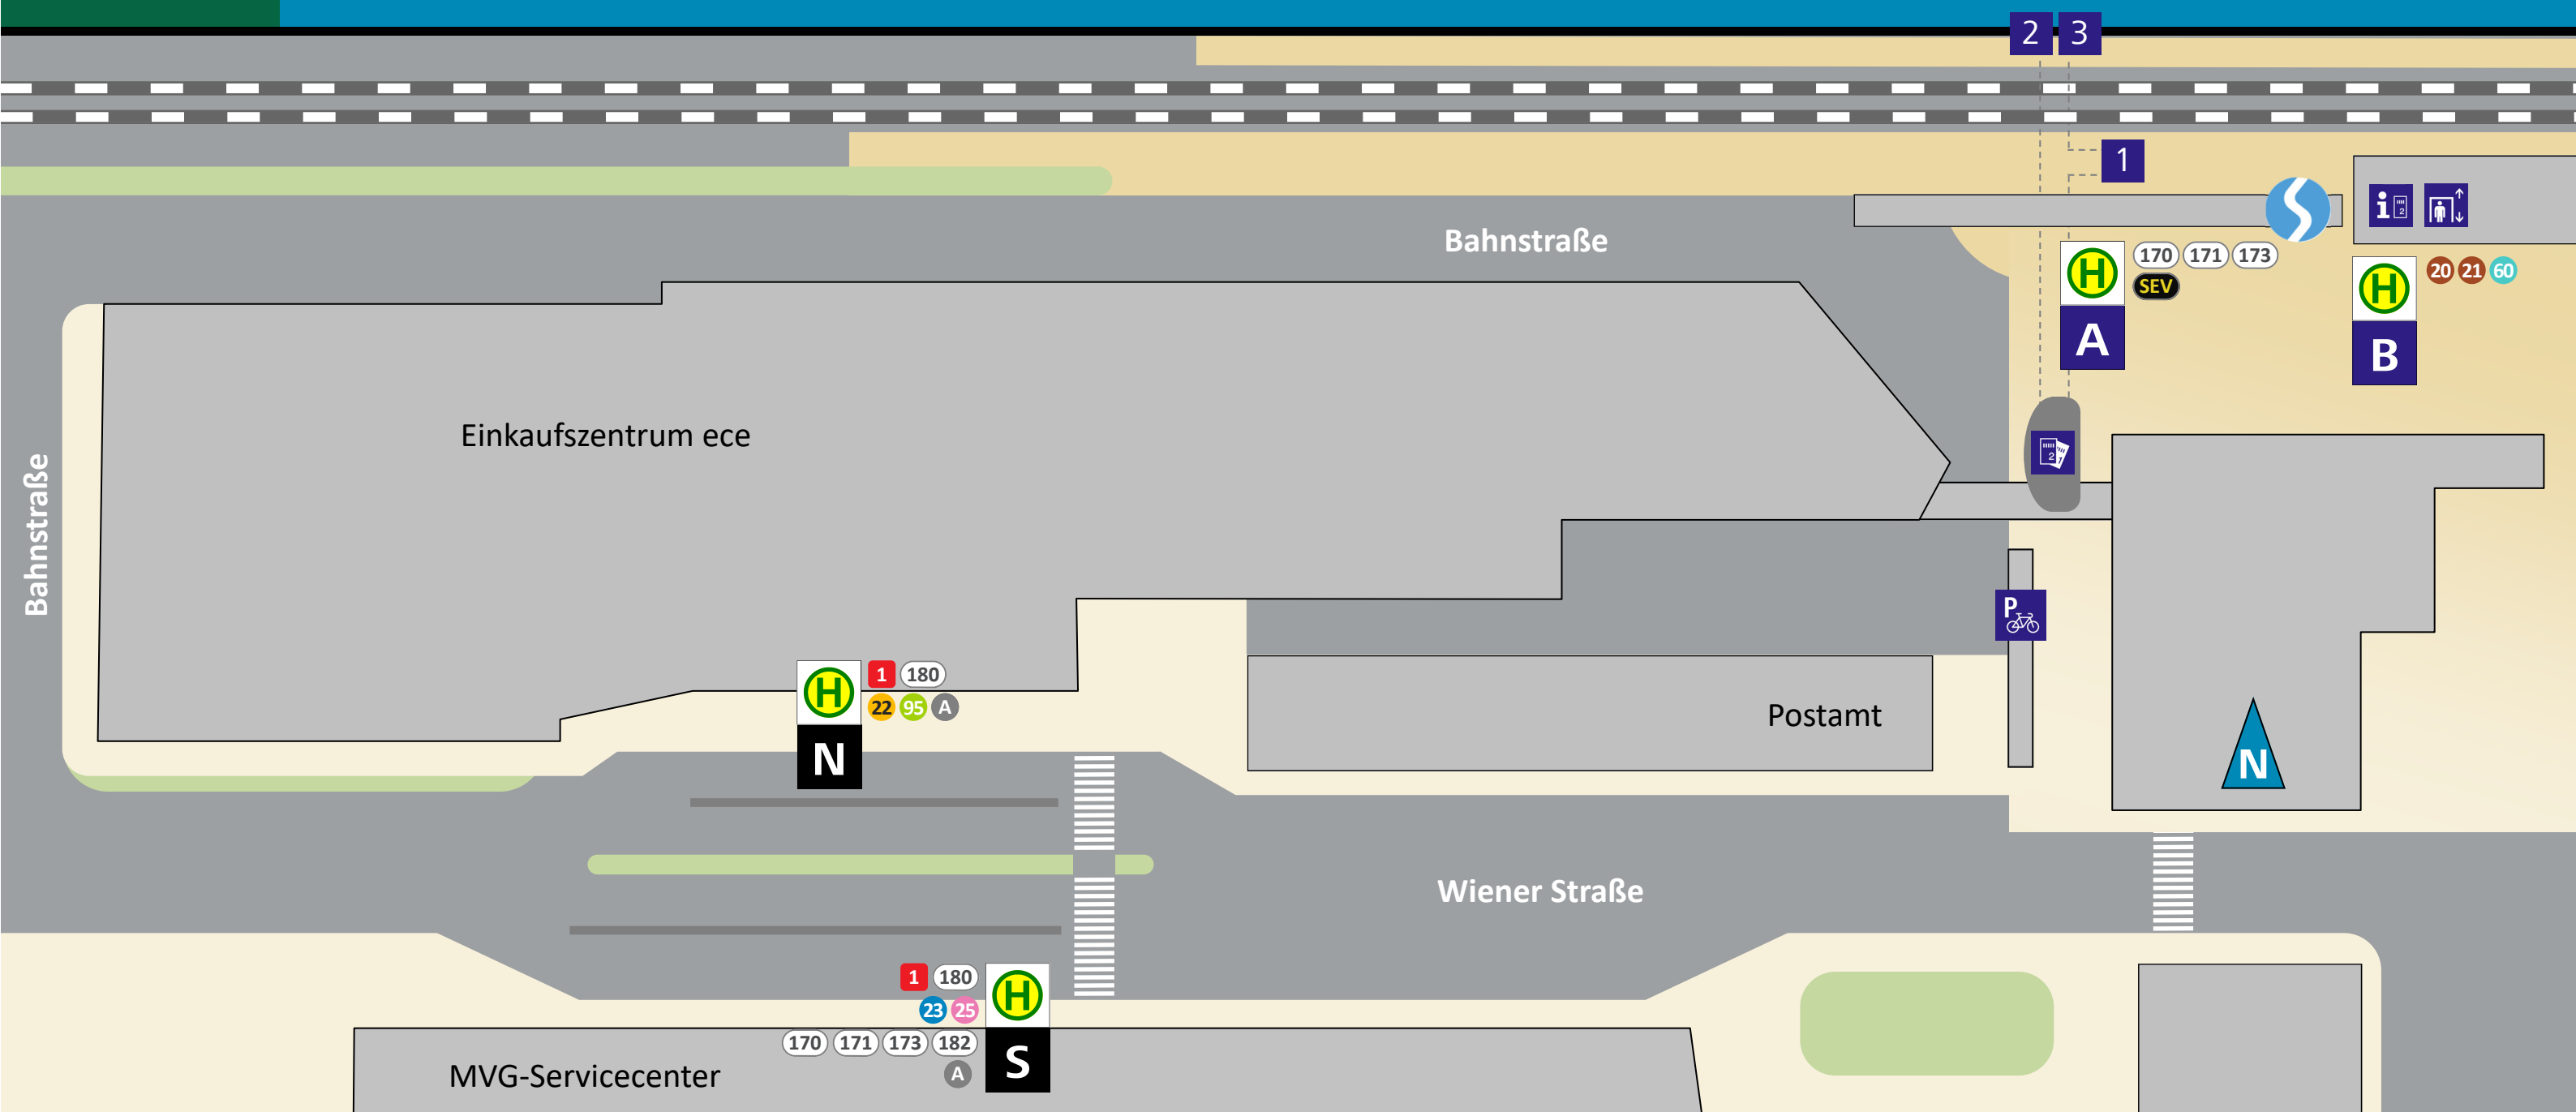

# HALTESTELLENPLAN | KAPFENBERG EUROPAPLATZ / BAHNHOF

## ABFAHRT (LINIE, ZIEL, STEIG)

<b>1</b> <b>180</b> Bruck Koloman-Wallisch-Pl. <b>N</b>	<b>1</b> <b>180</b> Apfelmoar Einkaufszentrum <b>S</b>	<b>20</b> Redfeld, Max-Mell-Weg <b>B</b>
<b>22</b> Friedhof, Deuchendorf <b>N</b>	<b>23</b> Walfersam, Fachhochschule <b>S</b>	<b>21</b> Winkl, Redfeld <b>B</b>
<b>95</b> Bruck LKH <b>N</b>	<b>25</b> Fachhochschule, Werk VI <b>S</b>	<b>60</b> Kapfenberg HTL <b>B</b>
<b>A</b> Bruck, Leoben, Trofaiach <b>N</b>	<b>170</b> <b>171</b> Bruck K.-Wallisch-Platz <b>S</b>	<b>170</b> Turnau, Mariazell <b>A</b>
	<b>173</b> Pogusch, Mariazell <b>A S</b>	<b>171</b> Turnau <b>A</b>
	<b>180</b> Kindberg <b>S</b>	<b>SEV</b> Schienenersatzverkehr <b>A</b>
	<b>182</b> Frauenberg <b>S</b>	<b>9</b> Bruck an der Mur
	<b>A</b> Mürzzuschlag <b>S</b>	<b>9</b> Mürzzuschlag
		IC/EC/RJ Villach bzw. Wien, Graz

## ZEICHENERKLÄRUNG

<b>1</b> <b>21</b> Stadtbus
<b>180</b> RegioBus
<b>A</b> Nachtbus
<b>SEV</b> Schienenersatzverkehr
<b>9</b> S-Bahn
<b>N</b> <b>1</b> Steig, Bahnsteig