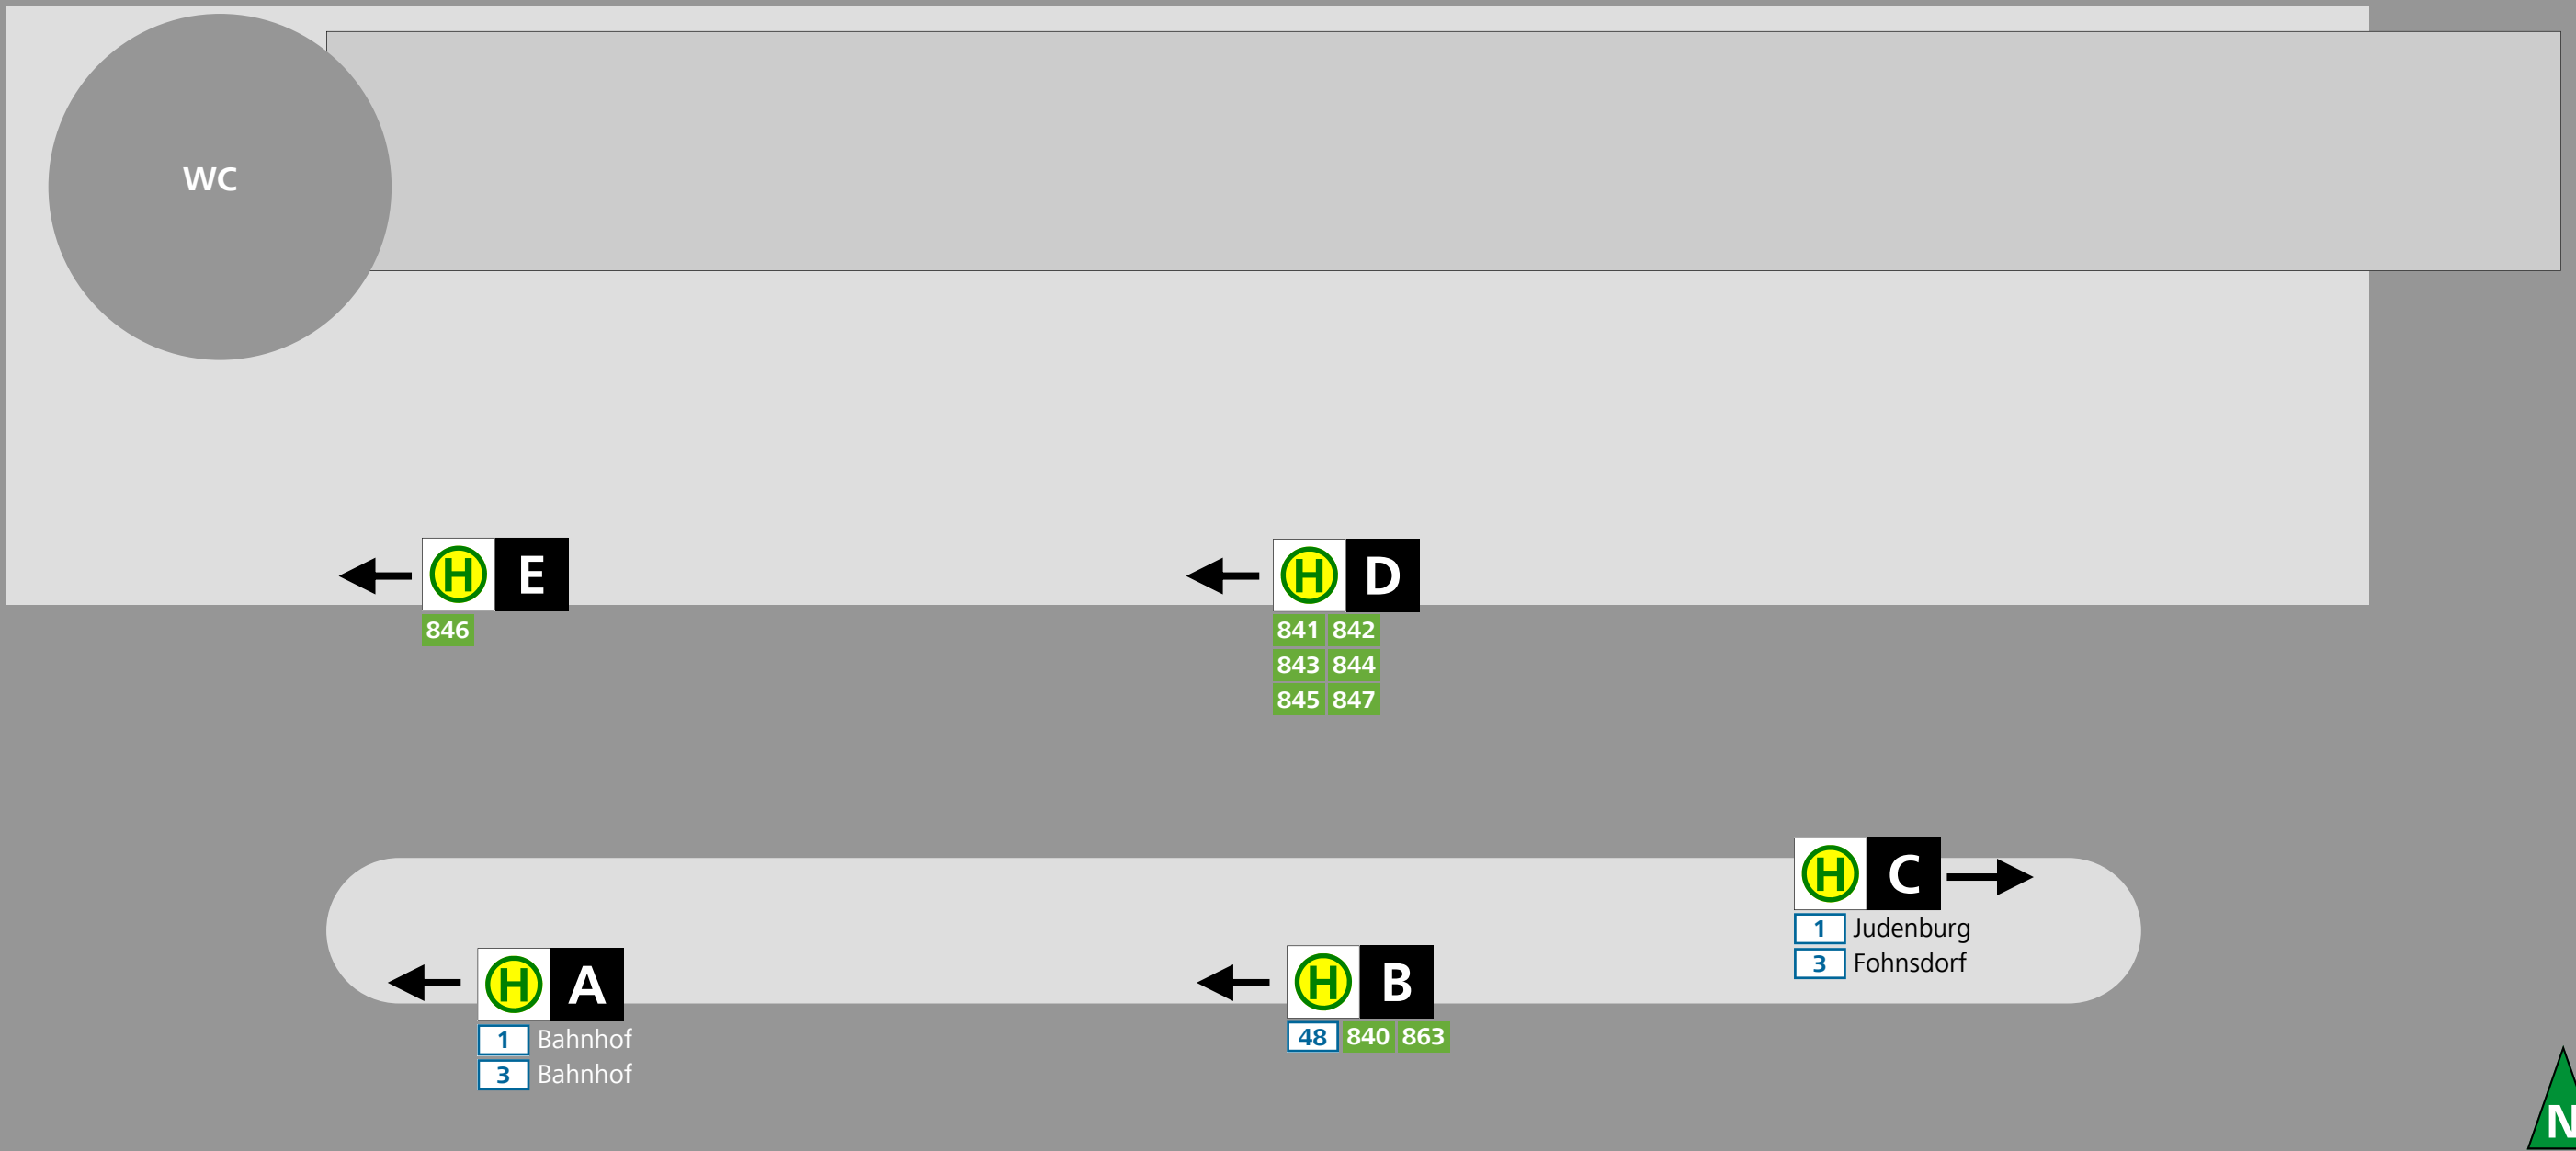

HALTESTELLENPLAN MAP

KNITTELFELD BUSBAHNHOF

Anton-Regner-Strasse

Abfahrt (Linie, Ziel, Steig) Departure (Route, destination, position)

1 Judenburg	C	843 Kobenz, Seckau	D
3 Fohnsdorf	C	844 Kobenz, Seckau, Gaal	D
1 Knittelfeld Bahnf	A	845 Bischofffeld, Gaal	D
48 Stadtverkehr Knittelfeld	B	846 Pöls, Katzling	E
840 Leoben	B	847 Großlobming, Kleinlobming	D
841 St. Marein bei Knittelfeld	D	863 Knittelfeld Bahnhof	B
842 Rachau	D	863 Obdach, Wolfsberg (Kärnten)	B

Zeichenerklärung Legend:

- 1 Stadtbuslinie Urban bus route
- 850 Regionalbuslinie Regional bus route
- 2 Haltestelle Stop

Weitere Informationen Further information

Mobil Zentral (ganze Steiermark, entire Styria):