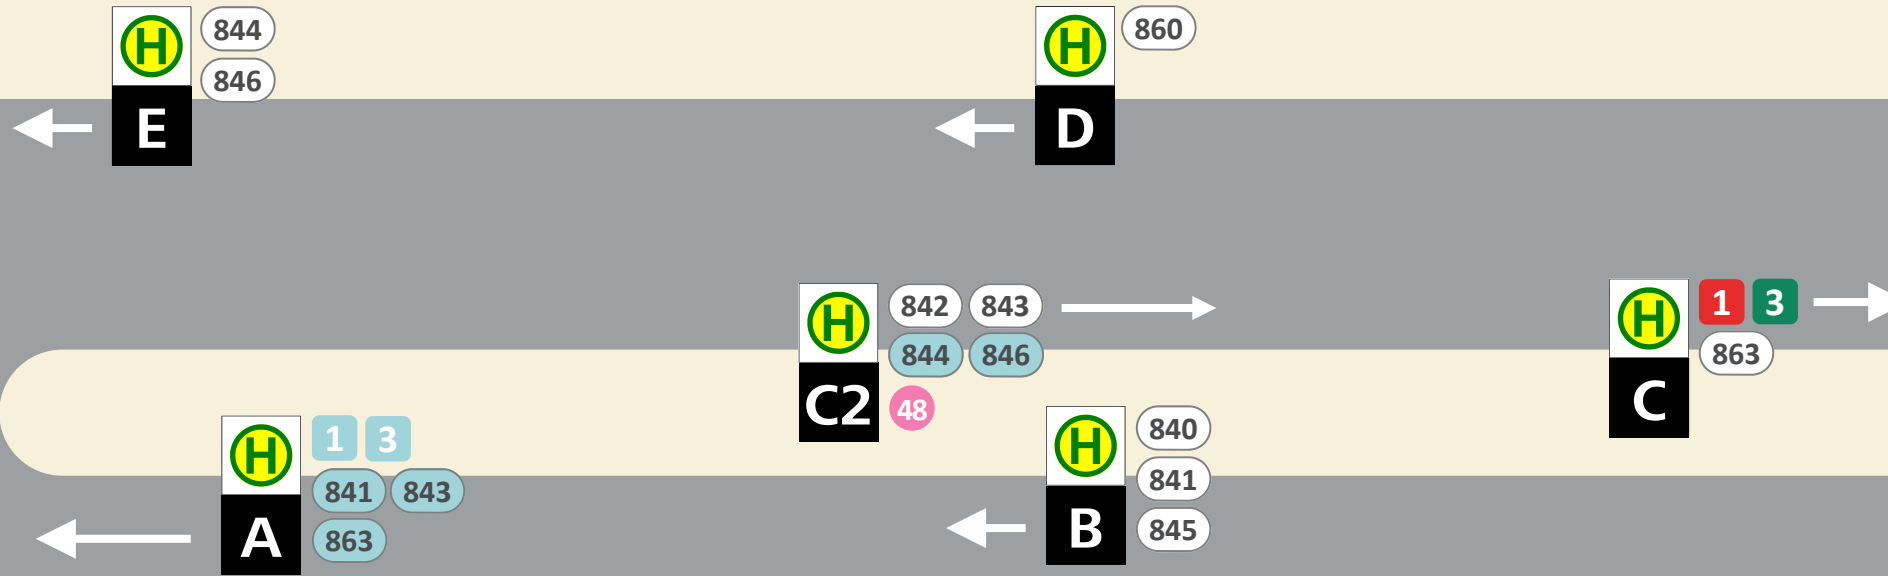

Haltestellenplan | Map

Knittelfeld Busbahnhof

Gültig ab 10. Juli 2022

Anton-Regner-Straße

N

WC

Wiener Straße

Abfahrt (Linie, Ziel, Steig) | Departure (Route, destination, position)

| | | | | | |
|-------------|---|----|---------|---|----|
| 1 | Zeltweg, Judenburg | C | 843 | Kobenz, Seckau, Gaal | C2 |
| 3 | Zeltweg, Fohnsdorf | C | 844 | Sachendorf, Gaal | E |
| 1 3 | Bahnhof Knittelfeld, Roseggergasse | A | 844 846 | Bahnhof Knittelfeld | C2 |
| 48 | Stadtverkehr Knittelfeld | C2 | 845 | St. Margarethen, Rachau, Glein | D |
| 840 | St. Margarethen, Kraubath | B | 846 | Fohnsdorf, Pöls, Unter-/Oberzeiring | E |
| 841 | Feistritz > St. Marein > Kobenz > Knittelfeld | B | 860 | Großlobming, Weißkirchen, Judenburg | D |
| 841 843 863 | Bahnhof | A | 863 | Zeltweg, Weißkirchen, Obdach, Reichenfels (K) | B |
| 842 | Kobenz > St. Marein > Feistritz > Knittelfeld | C2 | | | |

Zeichenerklärung | Legend

| | |
|-------|------------------------------------|
| 1 48 | Stadtbus Urban bus |
| 844 | RegioBus Regional bus |
| 846 3 | zum Bahnhof to the train station |
| A | Steig Position |