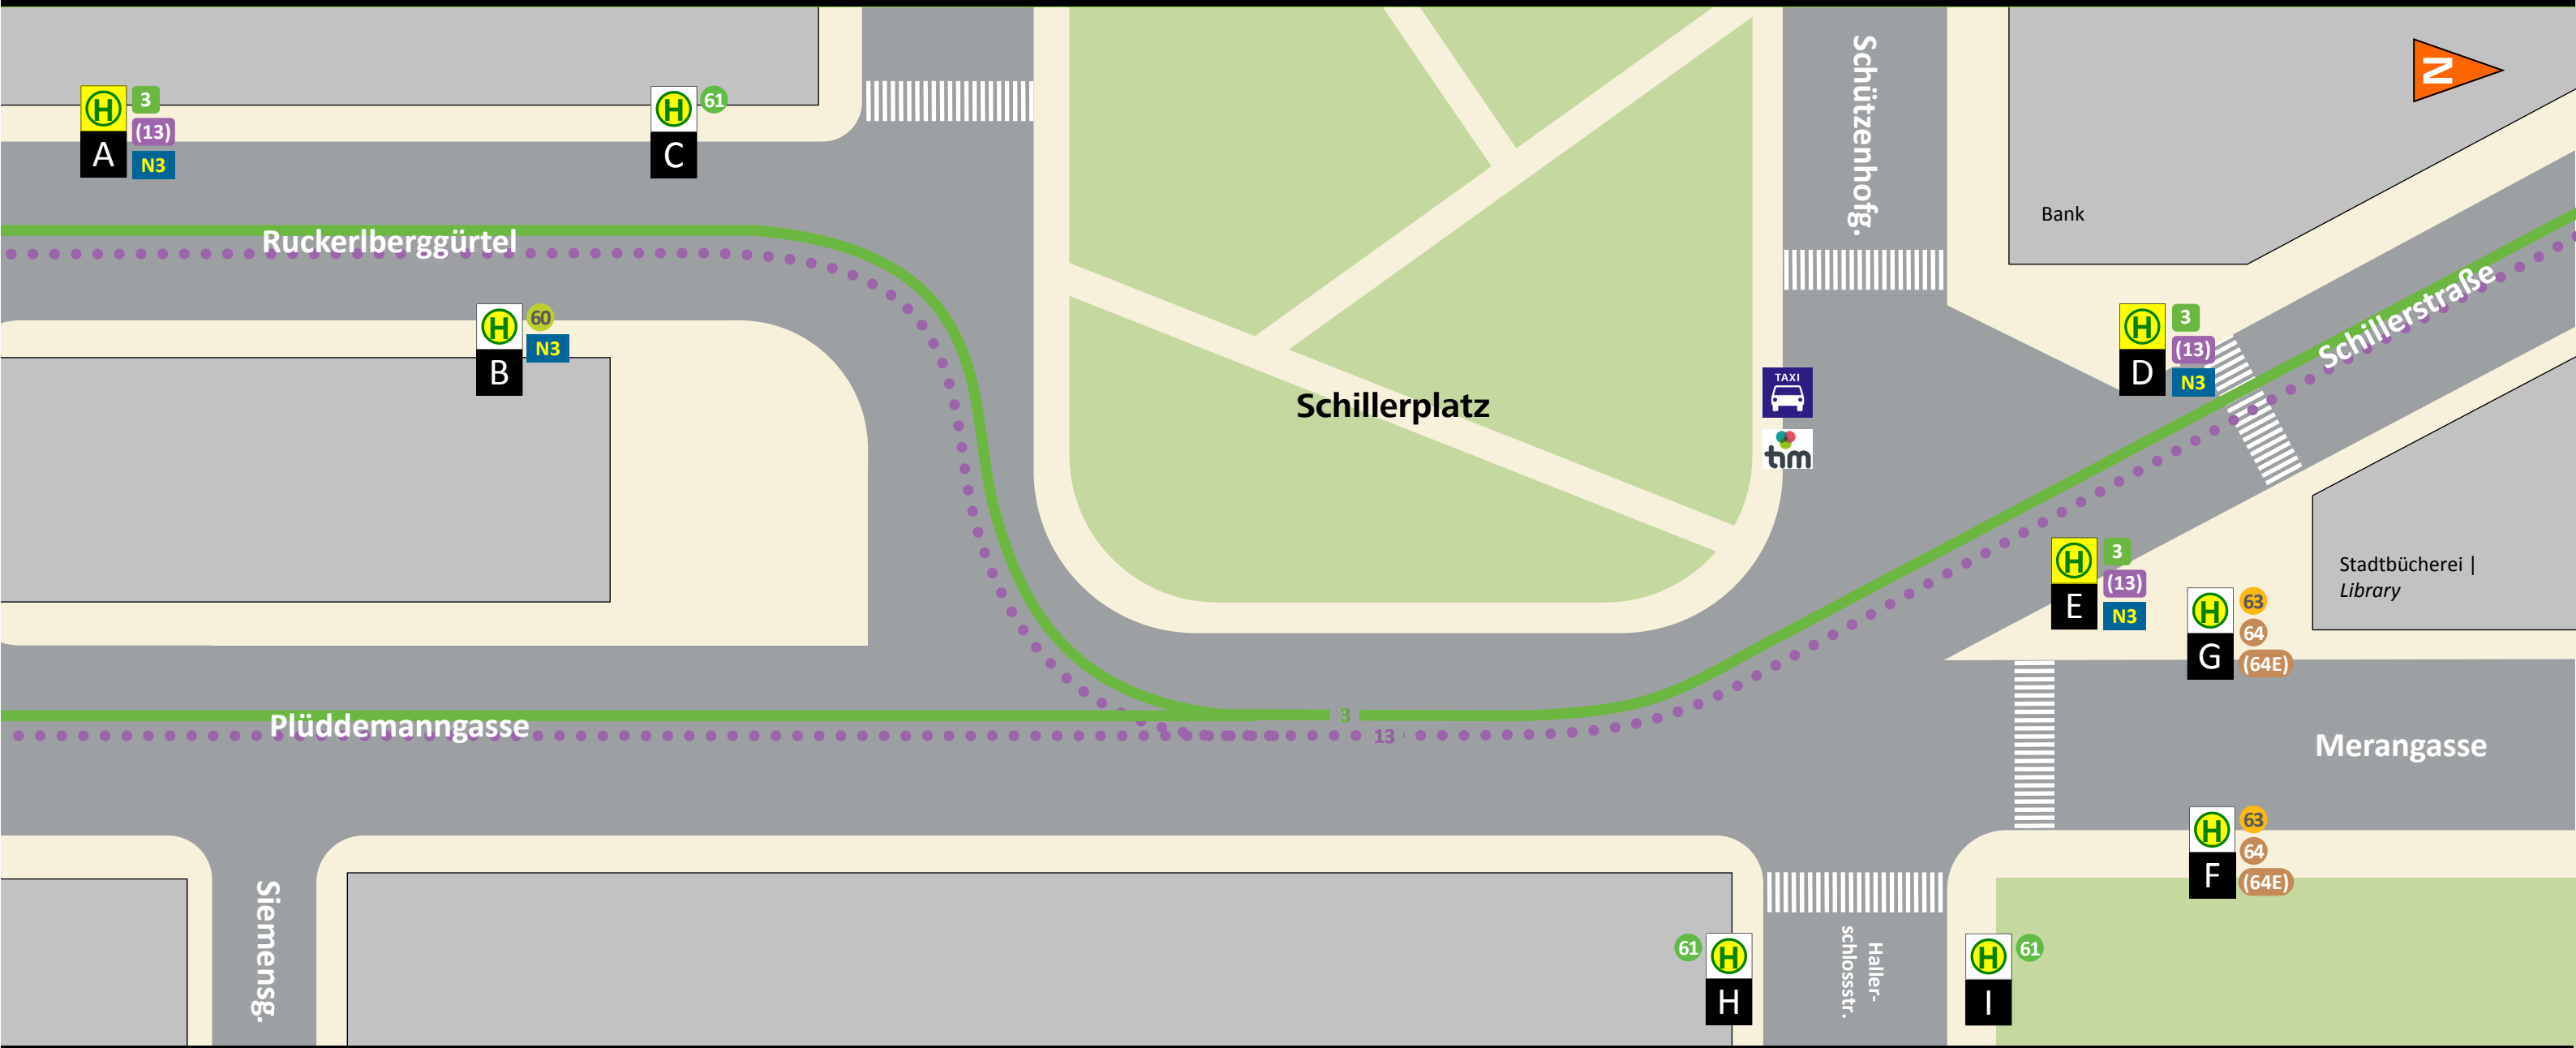

Haltestellenplan | Map

Krenngasse + Schillerplatz/tim

Abfahrt (Linie, Ziel, Steig) | Departure (Route, destination, position)

Haltestelle Krenngasse			Haltestelle Schillerplatz/tim					
3	Jakominiplatz, Laudongasse	A	3	Krenngasse	D	64 (64E)	St. Leonhard Klinikum Mitte, Stifting	F
(13)	Jakominiplatz, Liebenau Murpark	A	3	Jakominiplatz, Laudongasse	E	64	Puntigam	G
60	Lustbühel	B	(13)	Krenngasse	D	(64E)	Liebenau Murpark	G
61	Berliner Ring	C	(13)	Jakominiplatz, Liebenau Murpark	E	N3	Raaba, Pachern P+R	D
N3	Raaba, Pachern P+R	A	61	Berliner Ring	H	N3	Jakominiplatz, Gösting	E
N3	Jakominiplatz, Gösting	B	61	Krenngasse	I			
			63	Universität, Hauptbahnhof	F			
			63	Schulzentrum St. Peter	G			

Zeichenerklärung | Legend

3 63 N3	Straßenbahn, Stadtbuss, Nachtbus Tram route, Urban bus route, Nightline
(13) (64E)	(nur im Abend-/Sonntagsverkehr) (only evenings/sundays)
C	Steig Position
tim	tim Carsharing, e-Mobility