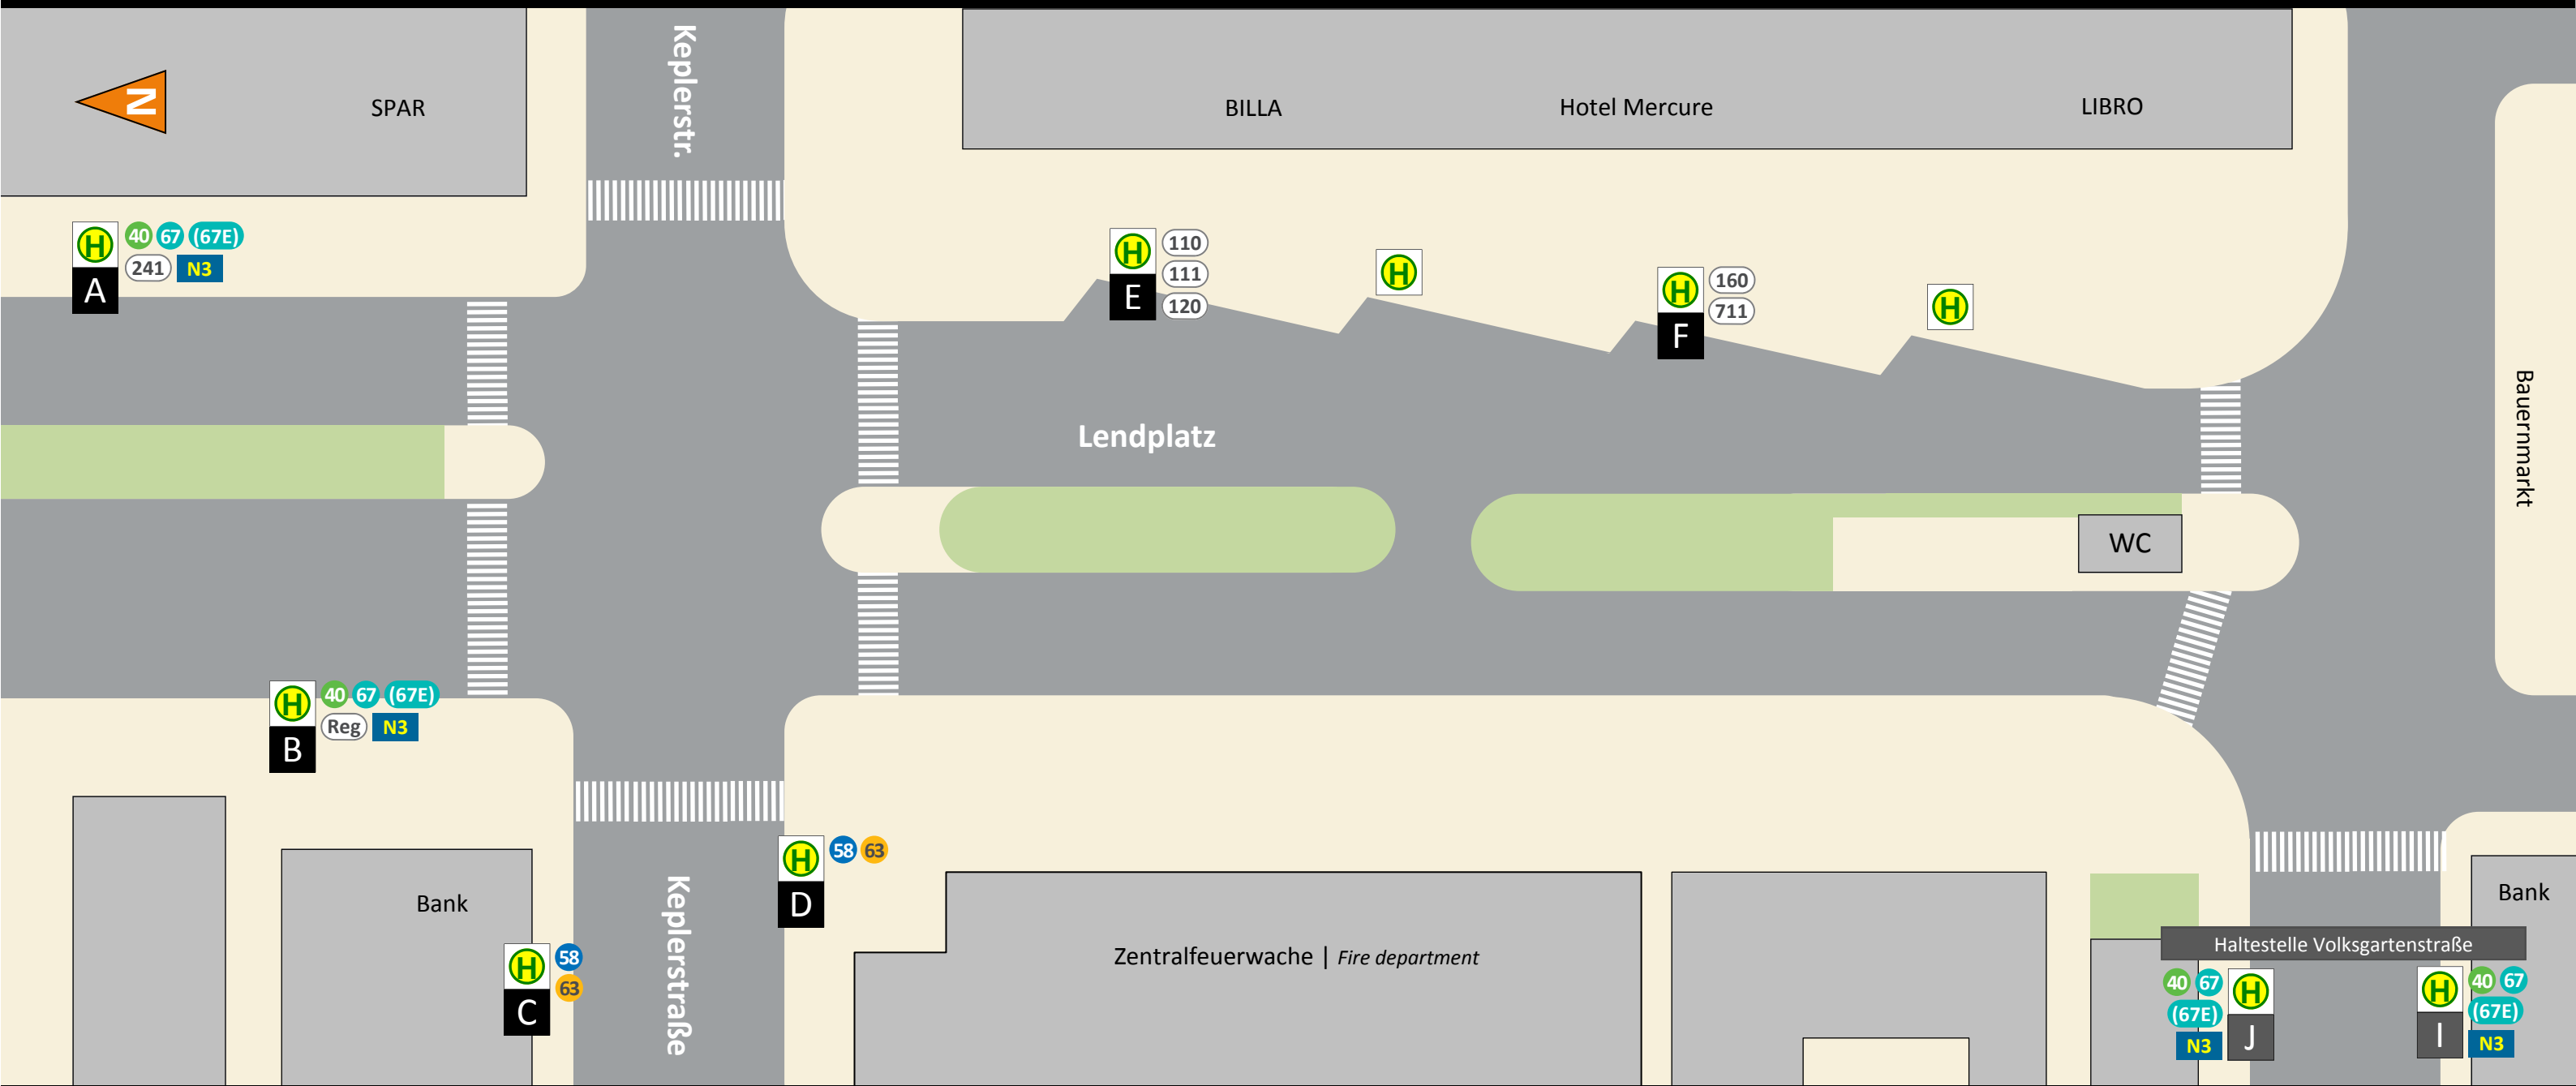

Haltestellenplan | Map

Lendplatz + Volksgartenstraße

Abfahrt (Linie, Ziel, Steig) | Departure (Route, destination, position)

40	Gösting	I	A	(67E)	Jakominiplatz	J	B	110	Gratkorn, Rein (Schülerkurs)	E
40	Jakominiplatz	J	B	N3	Jakominiplatz, Pachern	J	B	111	Oberandritz, Rein (Schülerkurs)	E
58	Hauptbahnhof	C		N3	Gösting	I	A	120	Judendorf, Rein (Schülerkurs)	E
58	Mariagrün, St. Leonhard, Ragnitz	D						160	Passail	F
63	Hauptbahnhof	C						241	Rinnegg, Kreuzberg	A
63	Universität, Schulzentrum St. Peter	D						711	Attendorf, Hitzendorf	F
67 (67E)	Zanklstraße	I	A					Reg	Andreas-Hofer-Platz*	B
67	Zentralfriedhof	J	B							

Zeichenerklärung | Legend

67 N3	Stadtbus, Nachtbus Tram, Urban bus, Nightline
(67E)	(nur im Abend-/Sonntagsverkehr) (only evenings/sundays)
241	Regionalbus Regional bus
C	Steig Position
*	nur Ausstieg only to get off
!	Die Linien 100, 110, 120, 121, 130, 140 fahren nur noch ab/bis Hauptbahnhof services depart generally from Main station