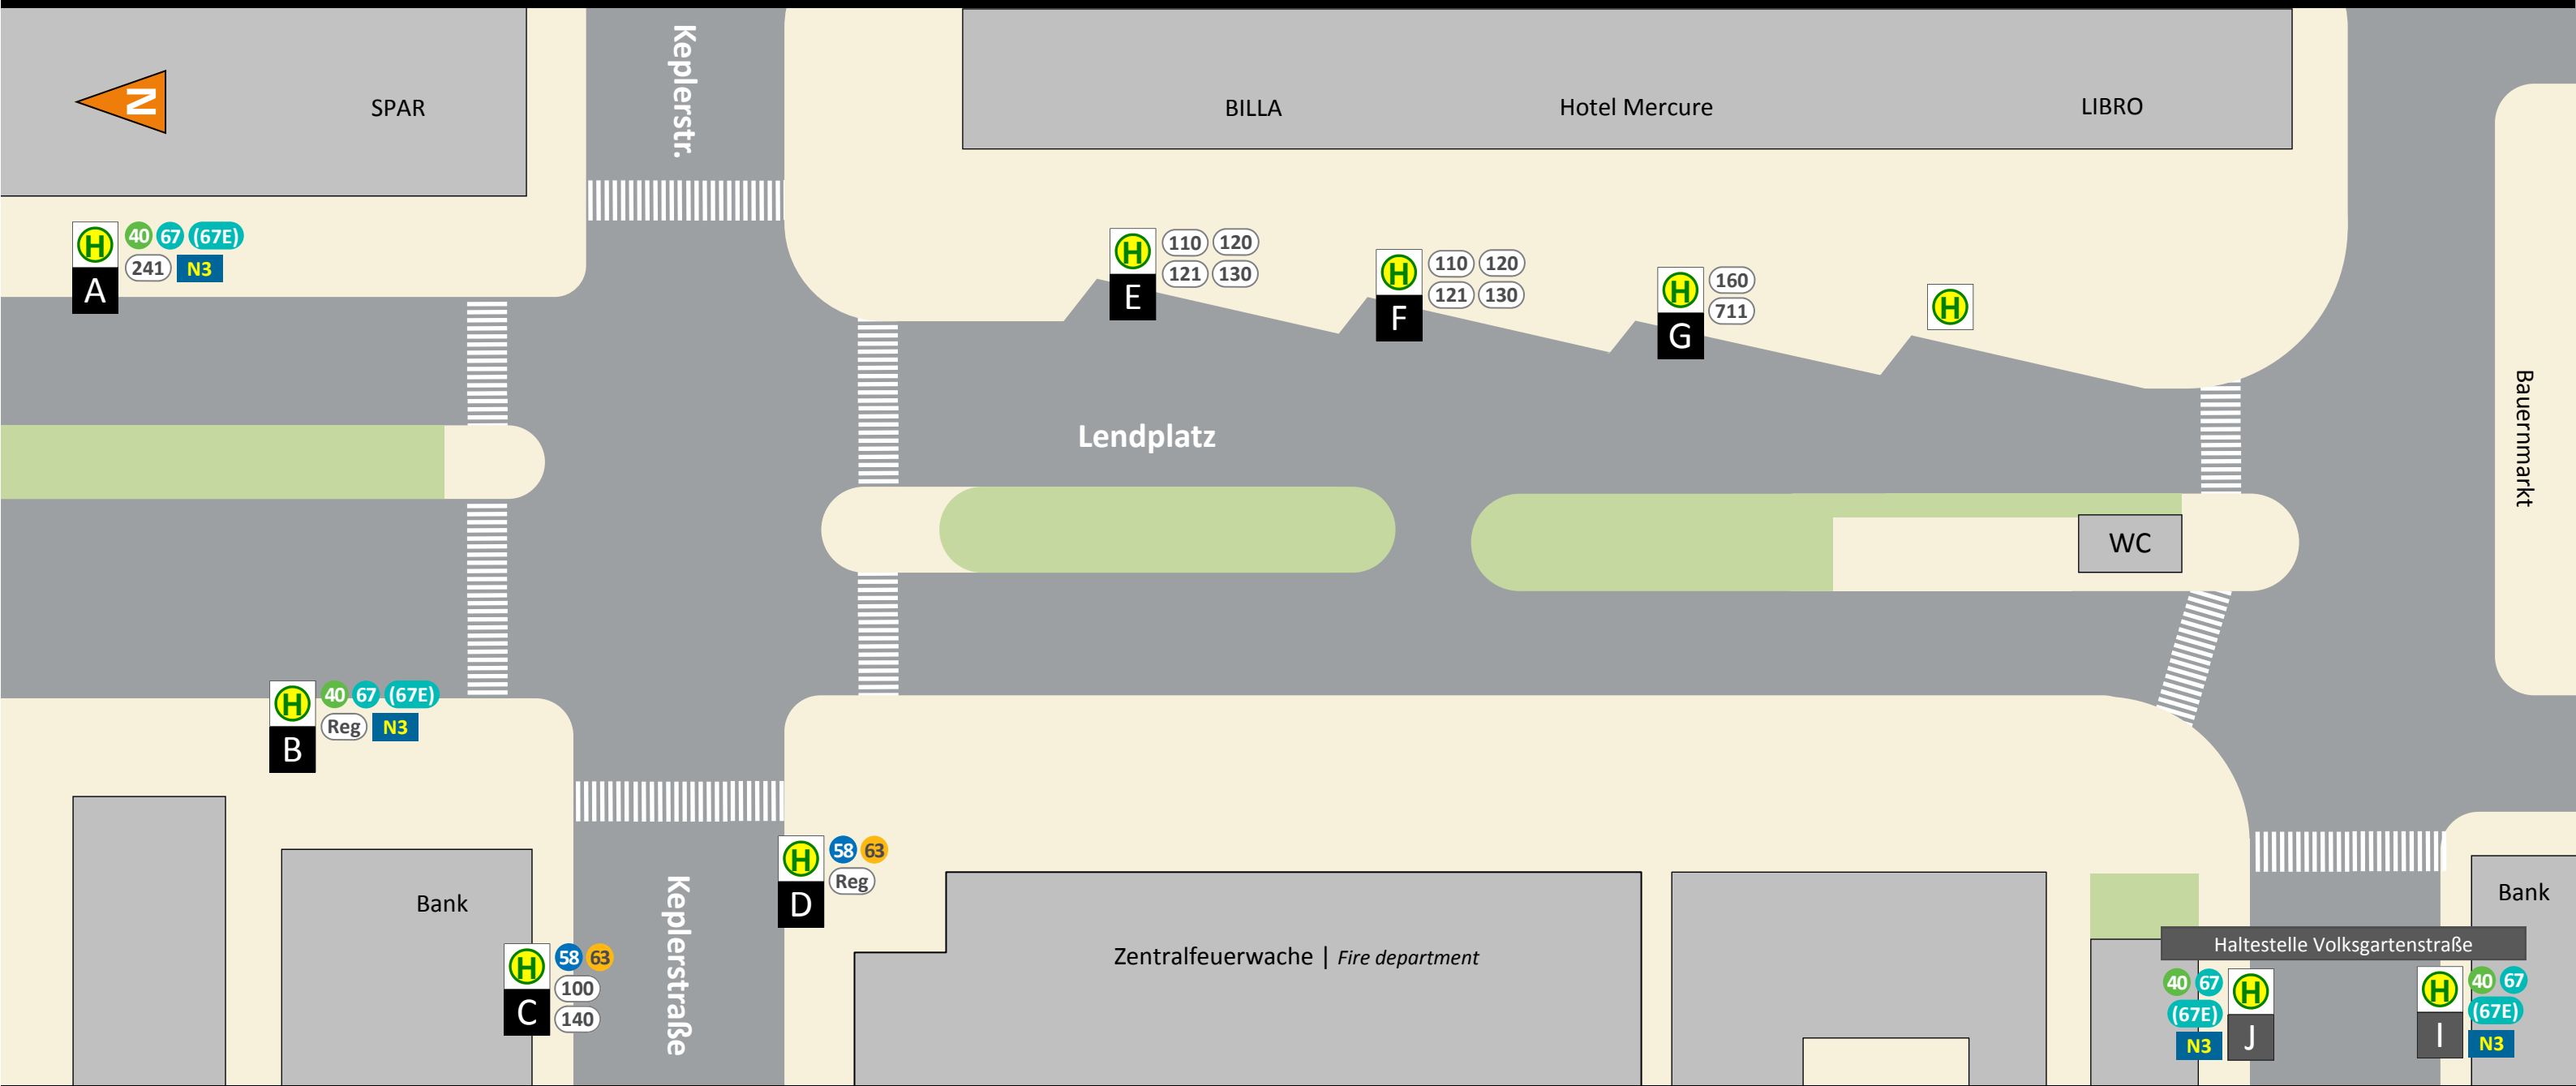

Haltestellenplan | Map

Lendplatz + Volksgartenstraße

Abfahrt (Linie, Ziel, Steig) | Departure (Route, destination, position)

40 Gösting	I A	(67E) Jakominiplatz	J B	140 Semriach	C
40 Jakominiplatz	J B	N3 Jakominiplatz, Pachern	J B	160 Passail	G
58 Hauptbahnhof	C	N3 Gösting	I A	241 Rinnegg, Kreuzberg	A
58 Mariagrün, St. Leonhard, Ragnitz	D	100 Bruck an der Mur	C	711 Attendorf, Hitzendorf	G
63 Hauptbahnhof	C	110 Rein, Enzenbach	I E F	Reg Andreas-Hofer-Platz*	B D
63 Universität, Schulzentrum St. Peter	D	120 Schirning	I E F		
67 (67E) Zanklstraße	I A	121 St. Oswald	I E F		
67 Zentralfriedhof	J B	130 St. Pankrazen	I E F		

Zeichenerklärung | Legend

67 N3	Stadtbus, Nachtbus Tram, Urban bus, Nightline
(67E)	(nur im Abend-/Sonntagsverkehr) (only evenings/sundays)
140	Regionalbus Regional bus
C	Steig Position
*	nur Ausstieg only to get off
I	Abfahrten überwiegend von Hauptbahnhof most services depart from Main station