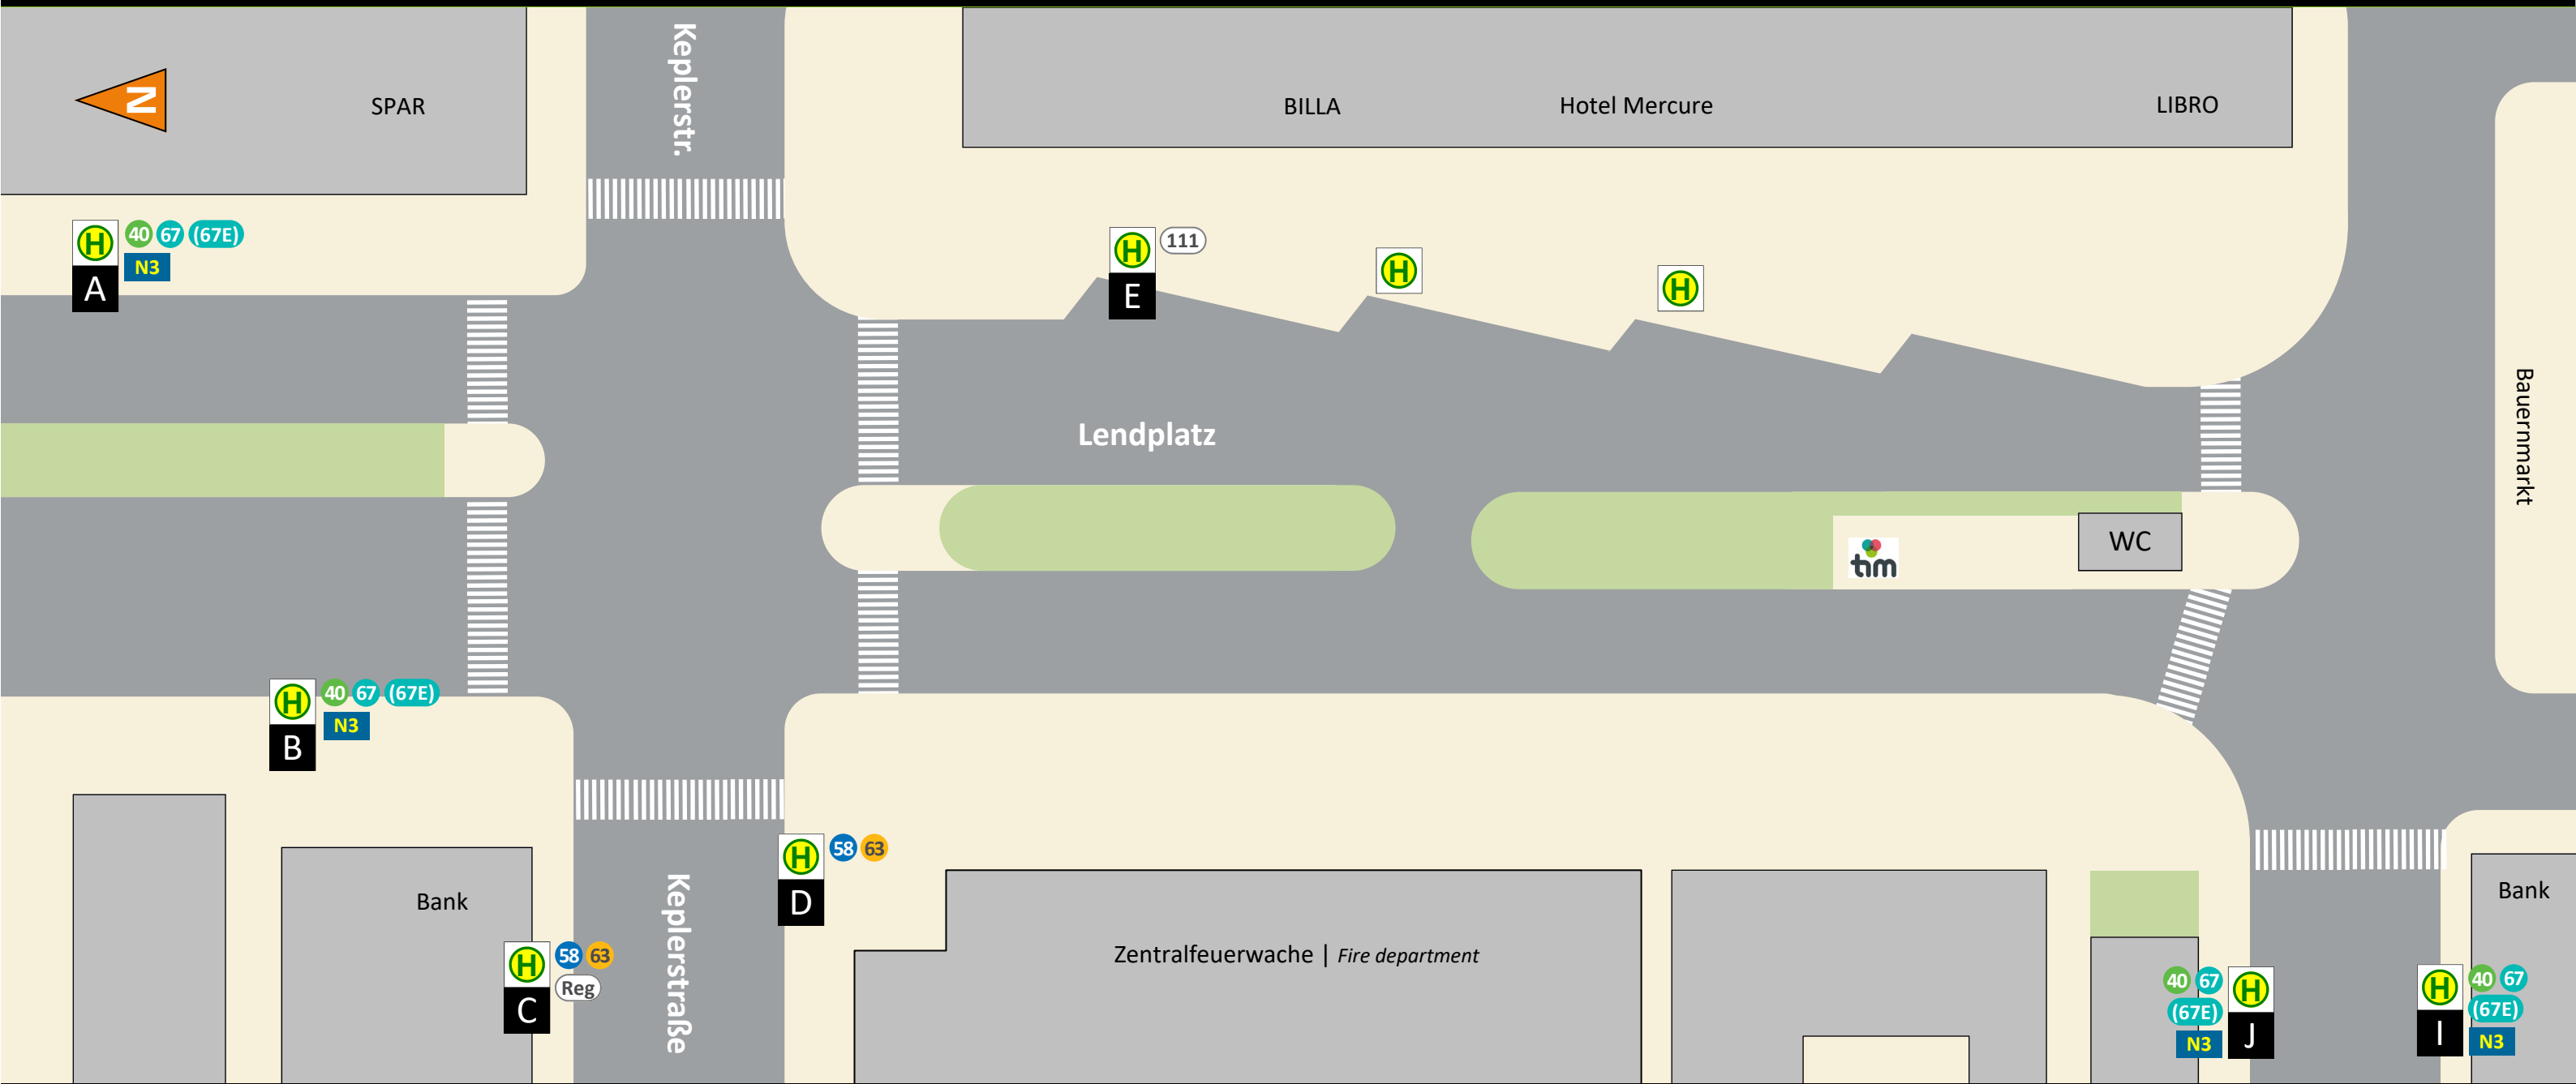

Haltestellenplan | Map

Lendplatz/tim + Volksgartenstraße

Abfahrt (Linie, Ziel, Steig) | Departure (Route, destination, position)

Lendplatz/tim			Volksgartenstraße		
40	Gösting	A	67	Zentralfriedhof	B
40	Jakominiplatz	B	(67E)	Jakominiplatz	B
58	Hauptbahnhof Main station	C	N3	Jakominiplatz, Pachern	B
58	Mariagrün, St. Leonhard, Ragnitz	D	N3	Gösting	A
63	Hauptbahnhof Main station	C	Reg	Hauptbahnhof*	C
63	Universität, Schulzentrum St. Peter	D	111	Oberandritz, Gratwein, Rein	E
67 (67E)	Zanklstraße	A			

Zeichenerklärung | Legend

- 67 N3** Stadtbus, Nachtbus | *Urban bus, Nightline*
- (67E)** nur im Abend-/Sonntagsverkehr | *only evenings/sundays*
- 111** RegioBus | *Regional bus*
- C** Steig | *Position*
- *** nur Ausstieg | *only to get off*
- tim** tim Carsharing, e-Mobility

! Die RegioBus-Linien **100, 110, 120, 121, 130, 140** fahren nur noch ab/bis Hauptbahnhof (Buslinien 58, 63) | *services depart generally from Main station (bus lines 58, 63)*

Weitere Informationen | Further information