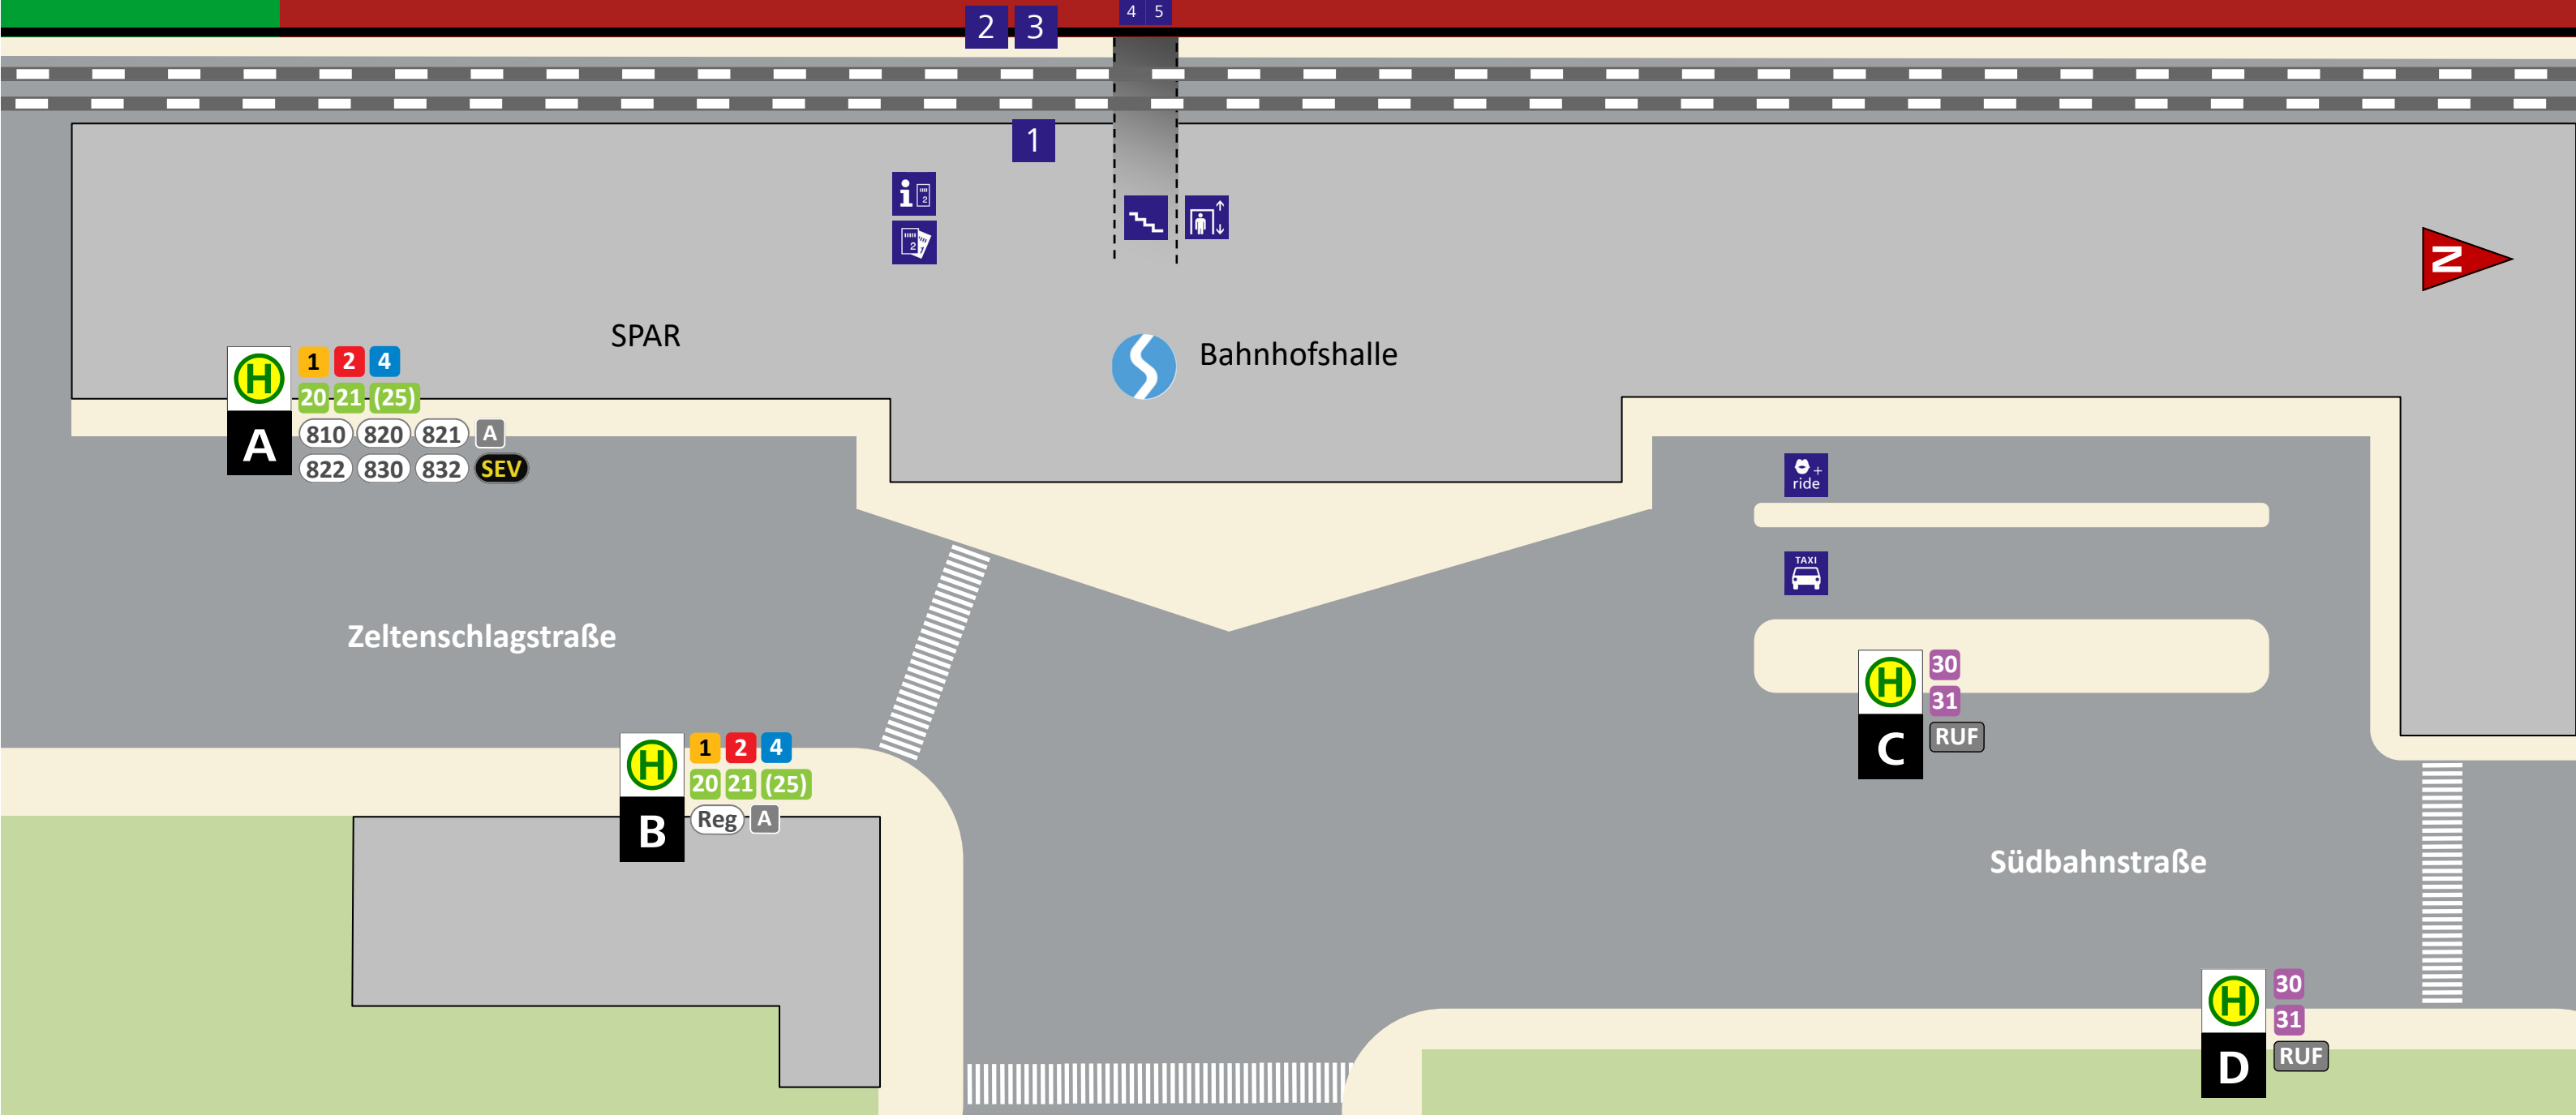

# HALTESTELLENPLAN | LEOBEN HAUPTBAHNHOF

## ABFAHRT (LINIE, ZIEL, STEIG)

<b>1</b>	Donawitz	<b>A</b>	<b>30 31</b>	Zentrum	<b>C</b>
<b>2</b>	Göss, Hinterberg	<b>A</b>	<b>810</b>	Bruck an der Mur	<b>A</b>
<b>4</b>	Hinterberg, Göss	<b>A</b>	<b>820</b>	Gmeingrube, Trofaiach, Eisenerz, Münichtal	<b>A</b>
<b>1 2 4</b>	Zentrum	<b>B</b>	<b>821</b>	Edling, Trofaiach	<b>A</b>
<b>20</b>	Trofaiach Gladen	<b>A</b>	<b>822</b>	Edling, Seiz	<b>A</b>
<b>21</b>	Trofaiach Gimplach	<b>A</b>	<b>830</b>	Mautern, Wald am Schoberpaß	<b>A</b>
<b>(25)</b>	Trofaiach Gladen, Gimplach	<b>A</b>	<b>832</b>	Hinterlobming, Kraubath	<b>A</b>
<b>30</b>	Proleb, Niklasdorf	<b>D</b>	<b>Reg</b>	Zentrum	<b>B</b>
<b>31</b>	Niklasdorf, Proleb	<b>D</b>	<b>A</b>	Bruck/Mur, Mürzzuschlag	<b>B</b>
			<b>B</b>	Trofaiach	<b>A</b>

<b>8</b>	Bruck/Mur, St. Michael, Unzmarkt
<b>IC/EC/RJ</b>	Salzburg, Villach bzw. Wien, Graz
<b>SEV</b>	Schienenersatzverkehr
<b>RUF</b>	Rufbus: Spätestens 30 Minuten vor der gewünschten Fahrt anrufen <b>+43 800 300111</b> . Fahrten zu folgenden Haltestellen: Judendorfer Straße, Südtiroler Gasse, Pebalstraße Ost, Pebalstraße West, Salzlände, Schießstattstraße, Draschestraße, Seniorenwohnhäuser, Hauptplatz, Studentenheim, Zollnergasse, Buchberggasse, Seniorenzentrum, Seegrabenstraße, Stollenweg, Veitsberg Montag bis Freitag (werktags) von 8:00 bis 18:00 Uhr zum Verbundtarif.

## ZEICHENERKLÄRUNG

<b>1 20</b>	Stadtbus
<b>(25)</b>	(im Abend-/Sonntagsverkehr)
<b>820</b>	RegioBus
<b>A</b>	Nachtbus Hochsteiermark
<b>SEV</b>	Schienenersatzverkehr
<b>8</b>	S-Bahn
<b>A 1</b>	Steig, Bahnsteig