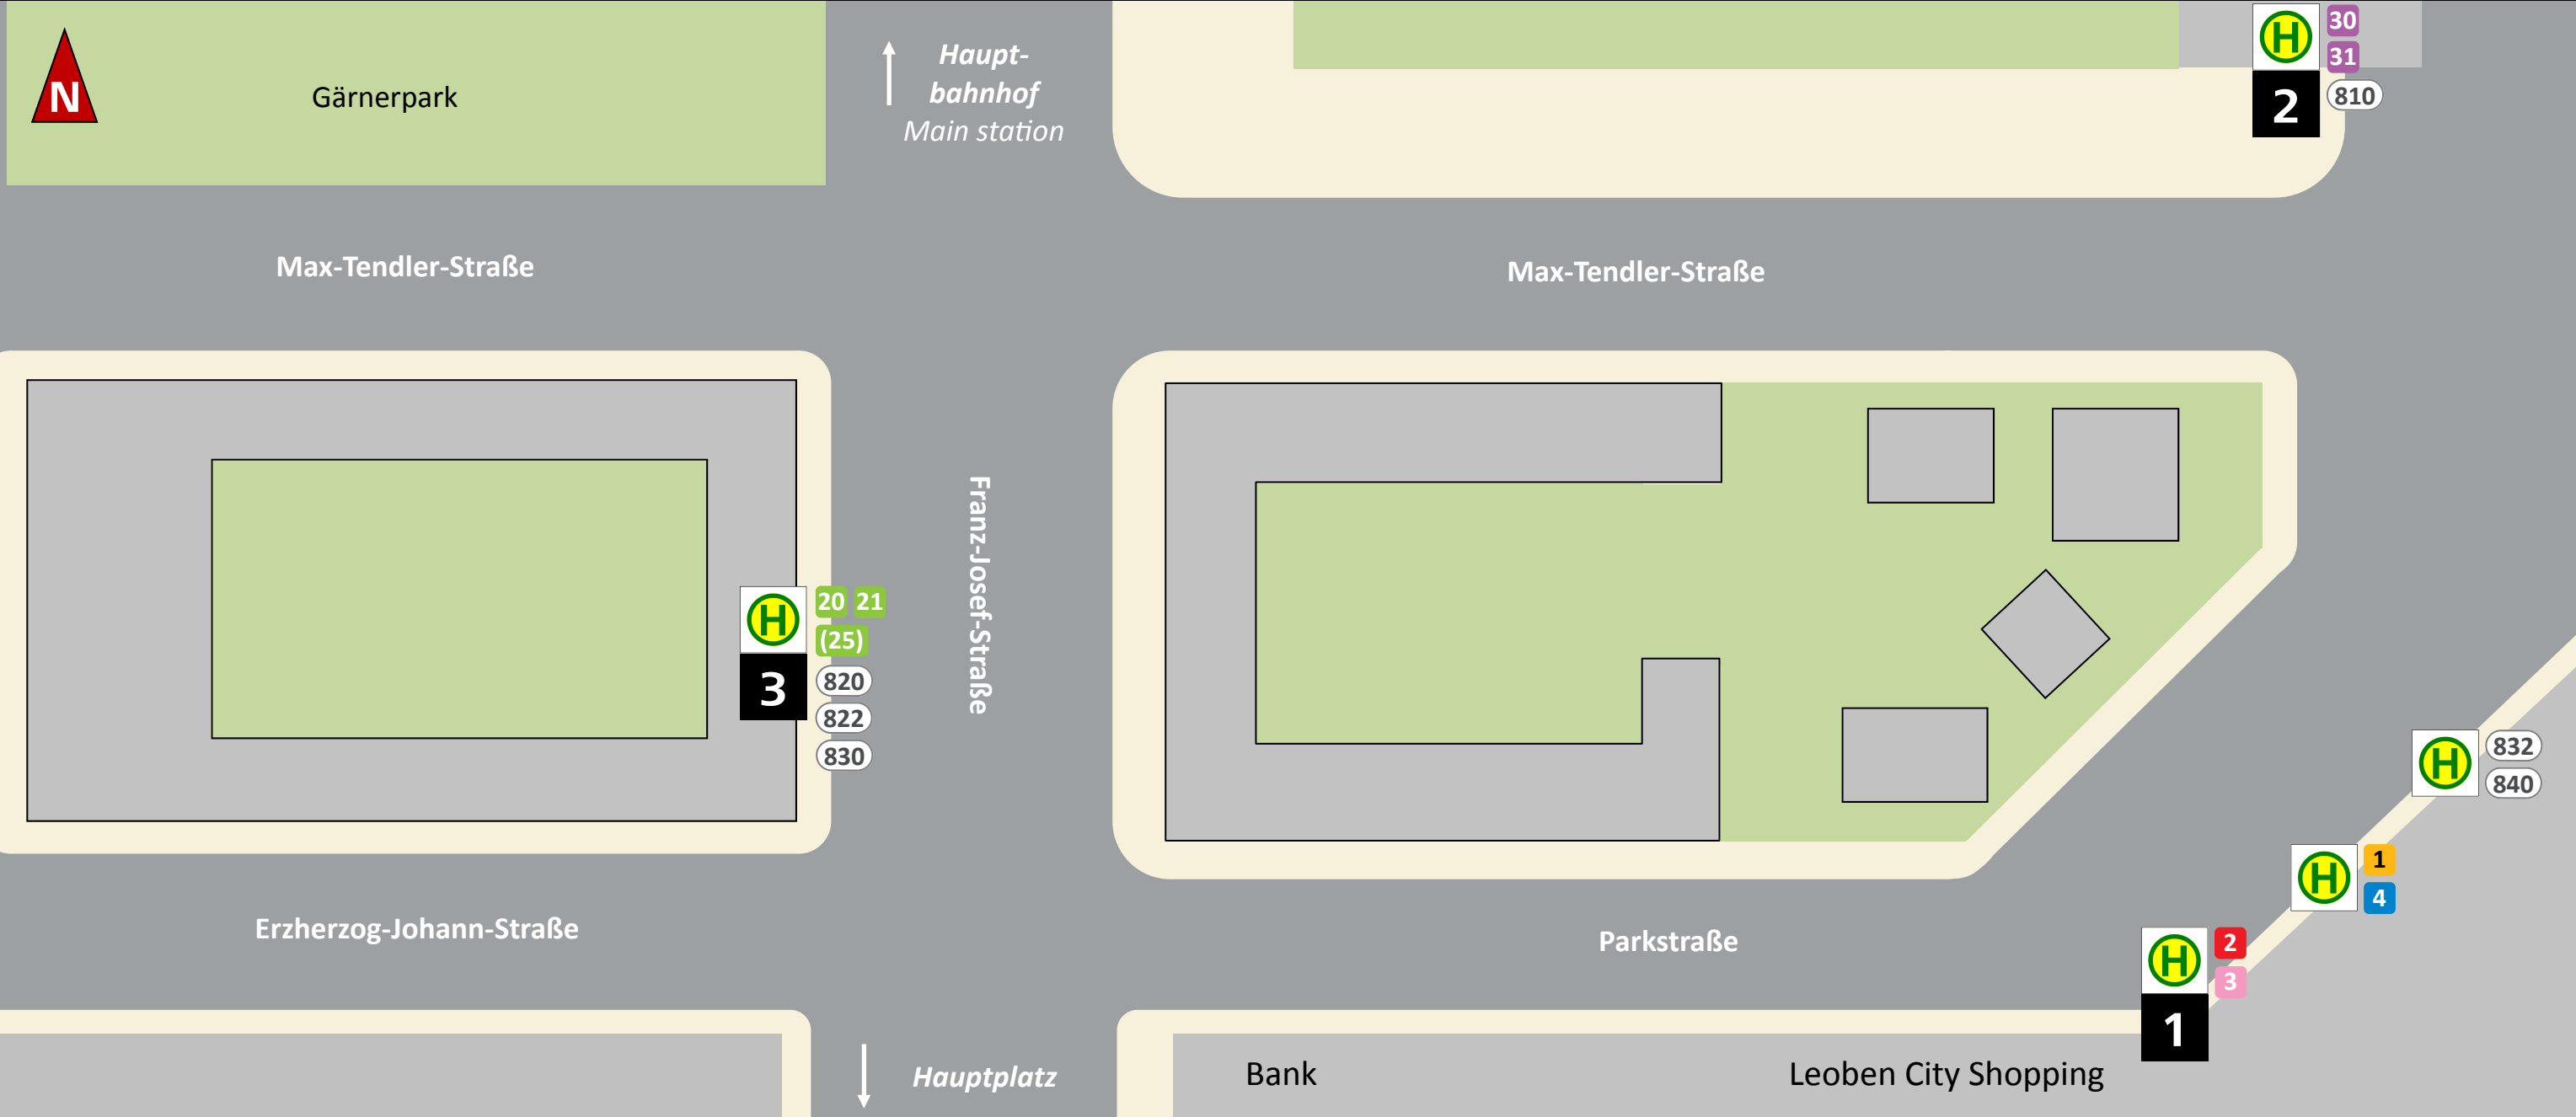

Haltestellenplan | Map

Leoben Zentrum

Abfahrt (Linie, Ziel, Steig) Departure (Route, destination, position)			
1	Donawitz	1	810 Bruck an der Mur 2
2	Göss, Hinterberg	1	820 Trofaiach, Eisenerz 3
3	Lerchenfeld	1	822 (Trofaiach –) Kammern 3
4	Hinterberg, Göss	1	830 Mautern, Wald am Schoberpass 3
20	Trofaiach Gladen	3	832 Hinterlobming, Kraubath 1
21	Trofaiach Gimplach	3	840 Knittelfeld 1
(25)	Trofaiach Gladen, Gimplach	3	
30	Proleb, Niklasdorf	2	
31	Niklasdorf, Proleb	2	

Zeichenerklärung Legend	
1 20	Stadtbus Urban bus
(25)	(im Abend-/Sonntagsverkehr) (evenings/sundays)
820	Regionalbus Regional bus
1	Steig Position

Weitere Informationen Further information	
Stadtwerke Leoben (Buslinien Bus routes 1/2/3/4)	+43 3842 23024-503
Postbus (Buslinien Bus routes 810–840)	+43 (0)5 1717
Mürztaler Verkehrs-GmbH (Buslinien Bus routes 30/31)	+43 3862 22044-211
Mobil Zentral (ganze Steiermark entire Styria)	+43 (0)50 678910
www.stadtwerke-leoben.at www.mvg-kapfenberg.com www.postbus.at www.verbundlinie.at	