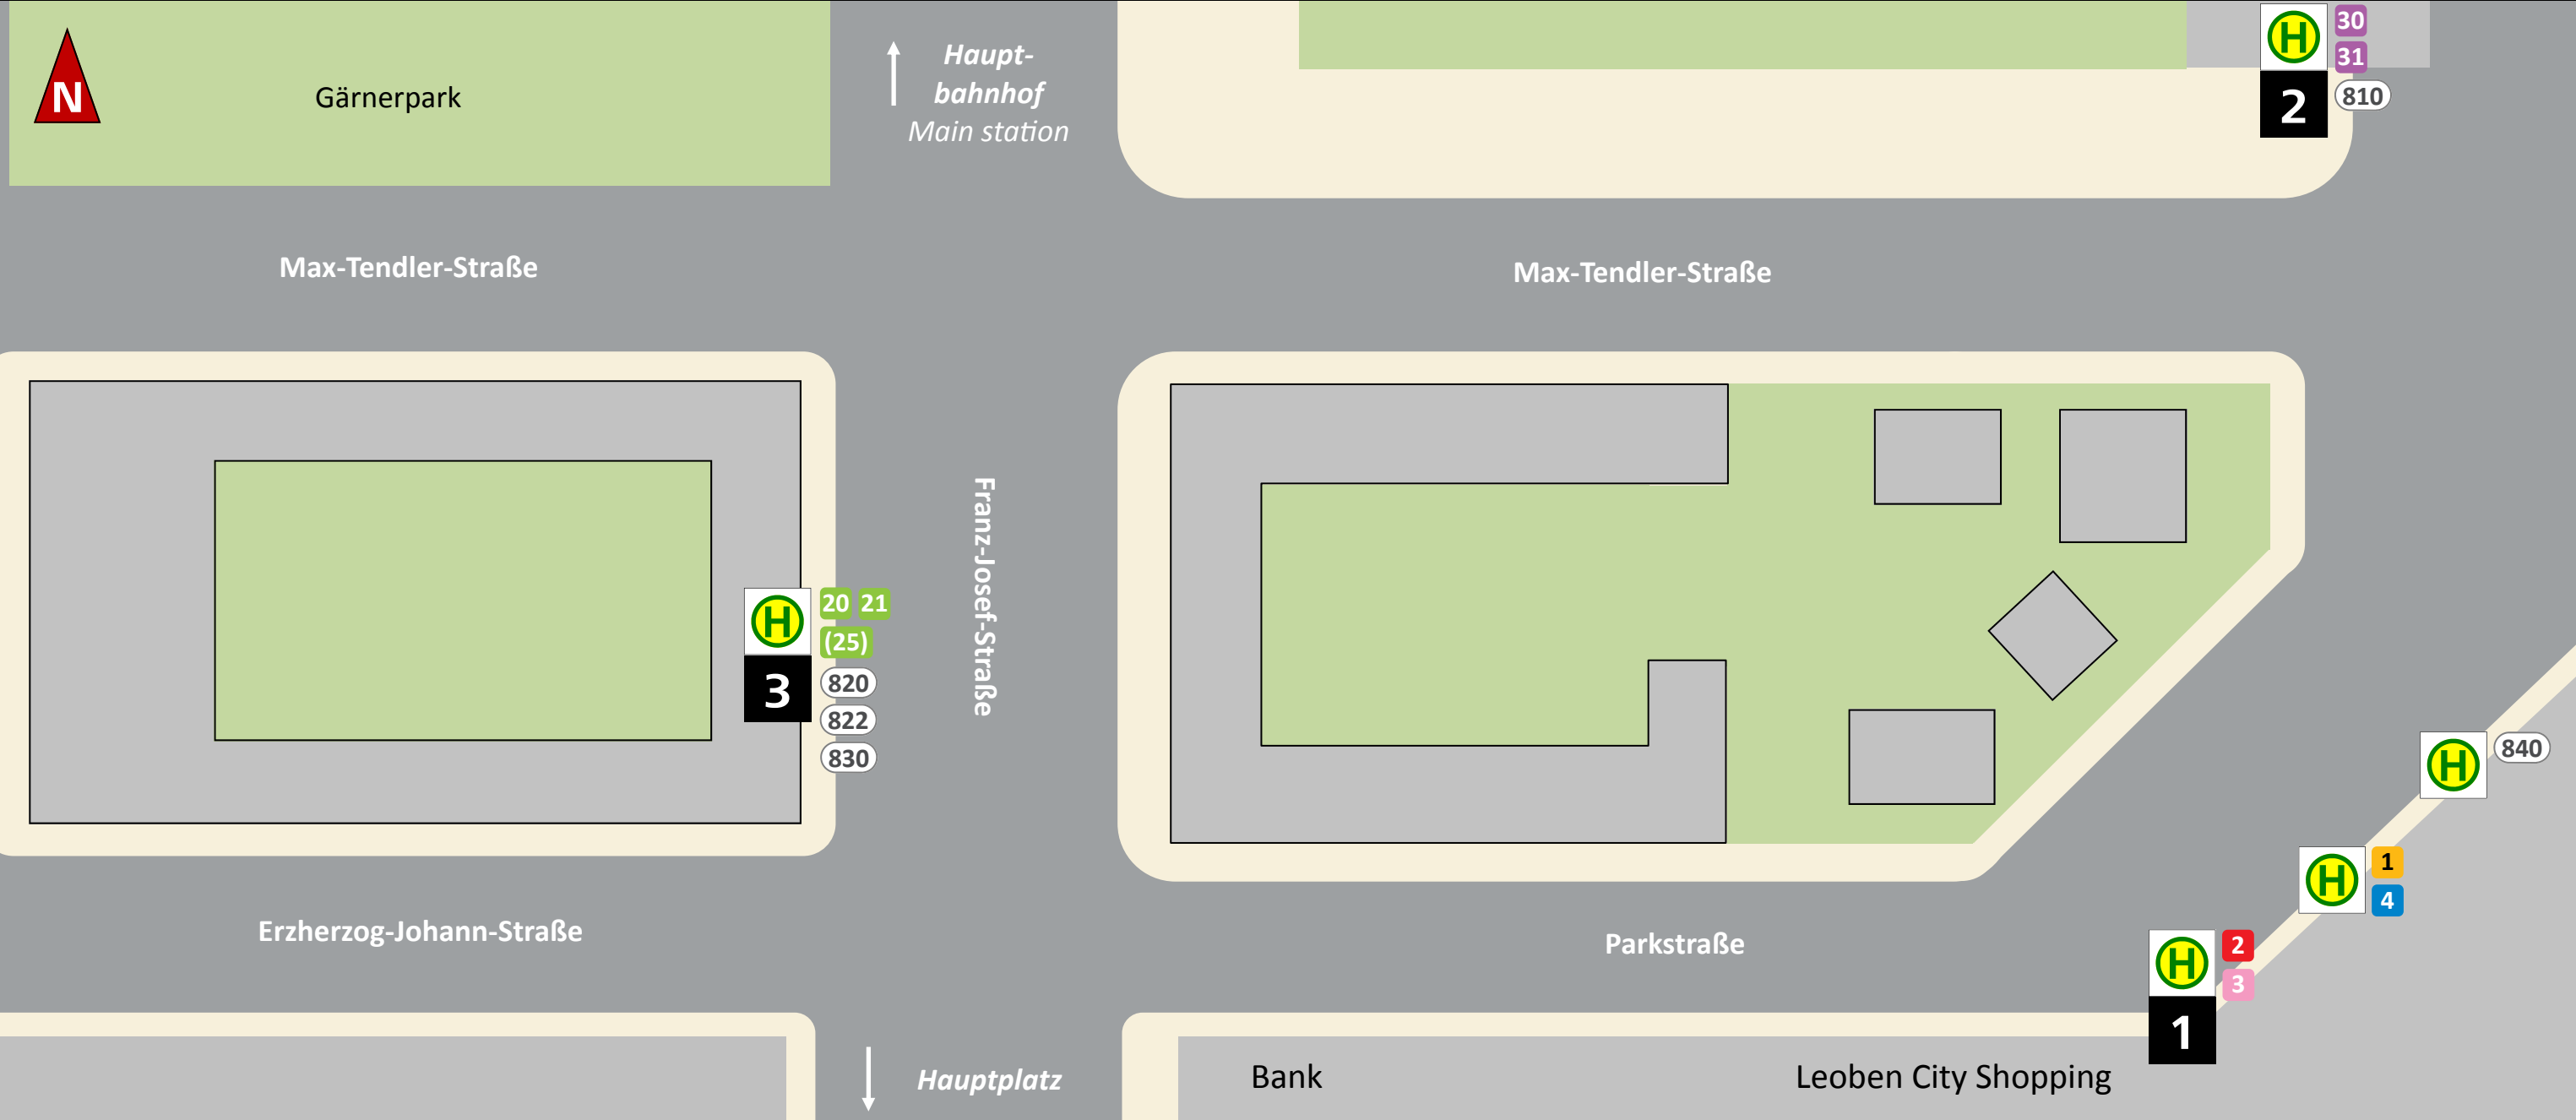

# Haltestellenplan | Map

# Leoben Zentrum

Abfahrt (Linie, Ziel, Steig)   Departure (Route, destination, position)			
1	Donawitz	1	810 Bruck an der Mur
2	Göss, Hinterberg	1	820 Trofaiach, Eisenerz
3	Lerchenfeld	1	822 (Trofaiach –) Kammern
4	Hinterberg, Göss	1	830 Mautern, Wald am Schoberpass
20	Trofaiach Gladen	3	840 Hinterlobming, Kraubath, Knittelfeld
21	Trofaiach Gimplach	3	
(25)	Trofaiach Gladen, Gimplach	3	
30	Proleb, Niklasdorf	2	
31	Niklasdorf, Proleb	2	

Zeichenerklärung   Legend	
1 20	Stadtbus   Urban bus
(25)	(im Abend-/Sonntagsverkehr)   (evenings/sundays)
820	Regionalbus   Regional bus
1	Steig   Position

**Weitere Informationen | Further information**