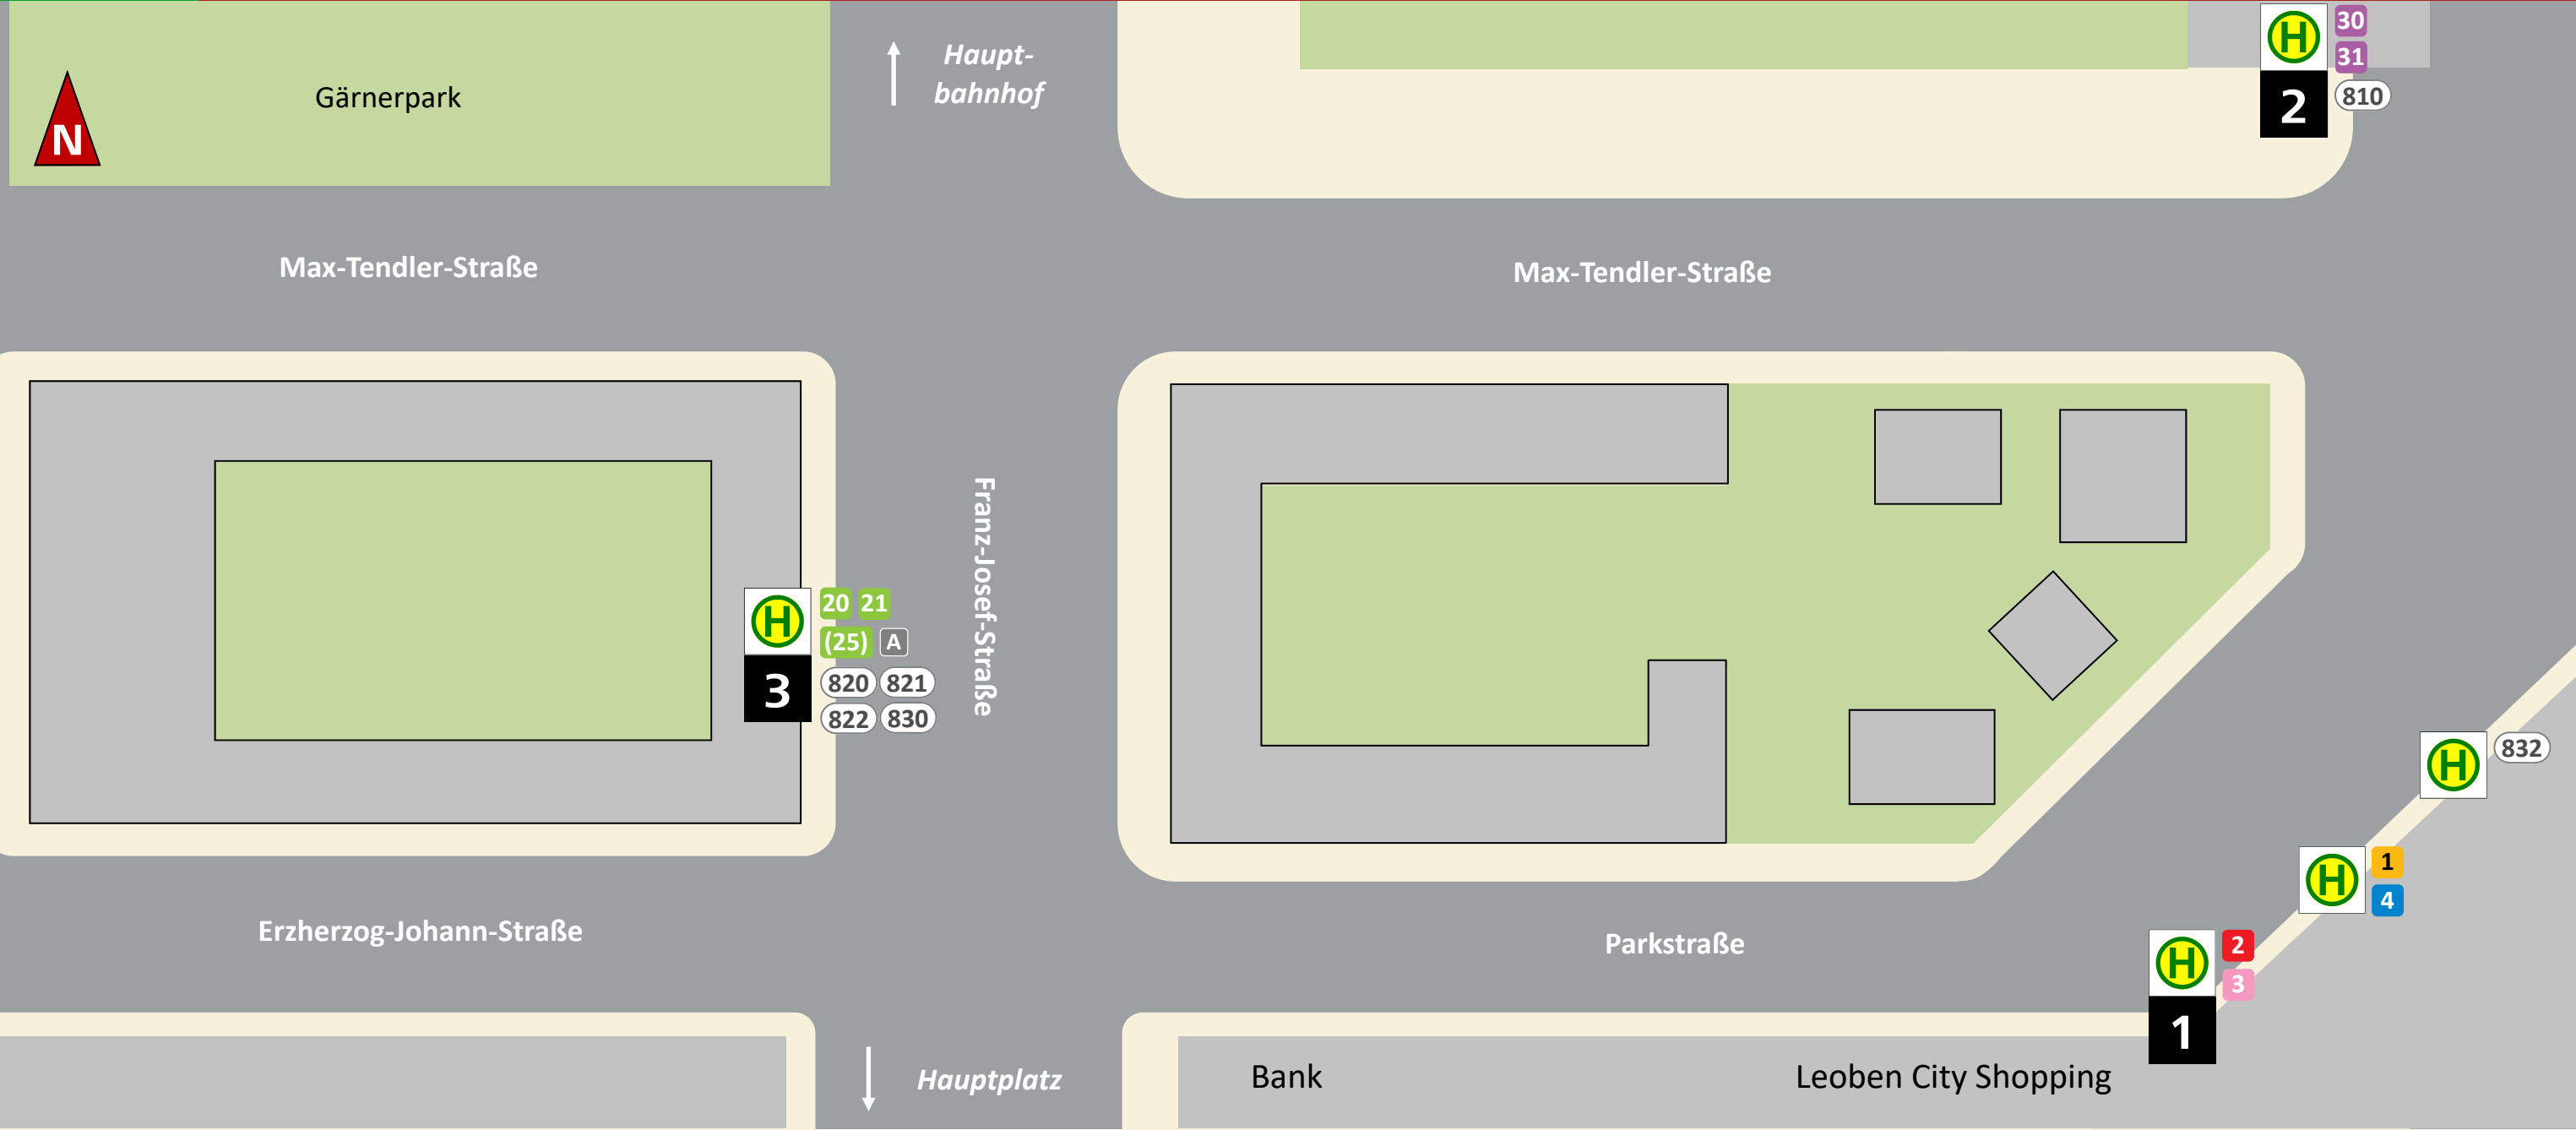

Stand
11.9.
2023

HALTESTELLENPLAN | LEOBEN ZENTRUM

ABFAHRT (LINIE, ZIEL, STEIG)			
1	Donawitz	1	810 Bruck an der Mur
2	Göss, Hinterberg	1	820 Gmeingrube, Trofaiach, Eisenerz, Münichtal
3	Lerchenfeld	1	821 Edling, Trofaiach
4	Hinterberg, Göss	1	822 Edling, Seiz
20	Trofaiach Gladen	3	830 Mautern, Wald am Schoberpaß
21	Trofaiach Gimplach	3	832 Hinterlobming, Kraubath
(25)	Trofaiach Gladen, Gimplach	3	A Nachtbus: Mürzzuschlag bzw. Trofaiach
30	Proleb, Niklasdorf	2	
31	Niklasdorf, Proleb	2	