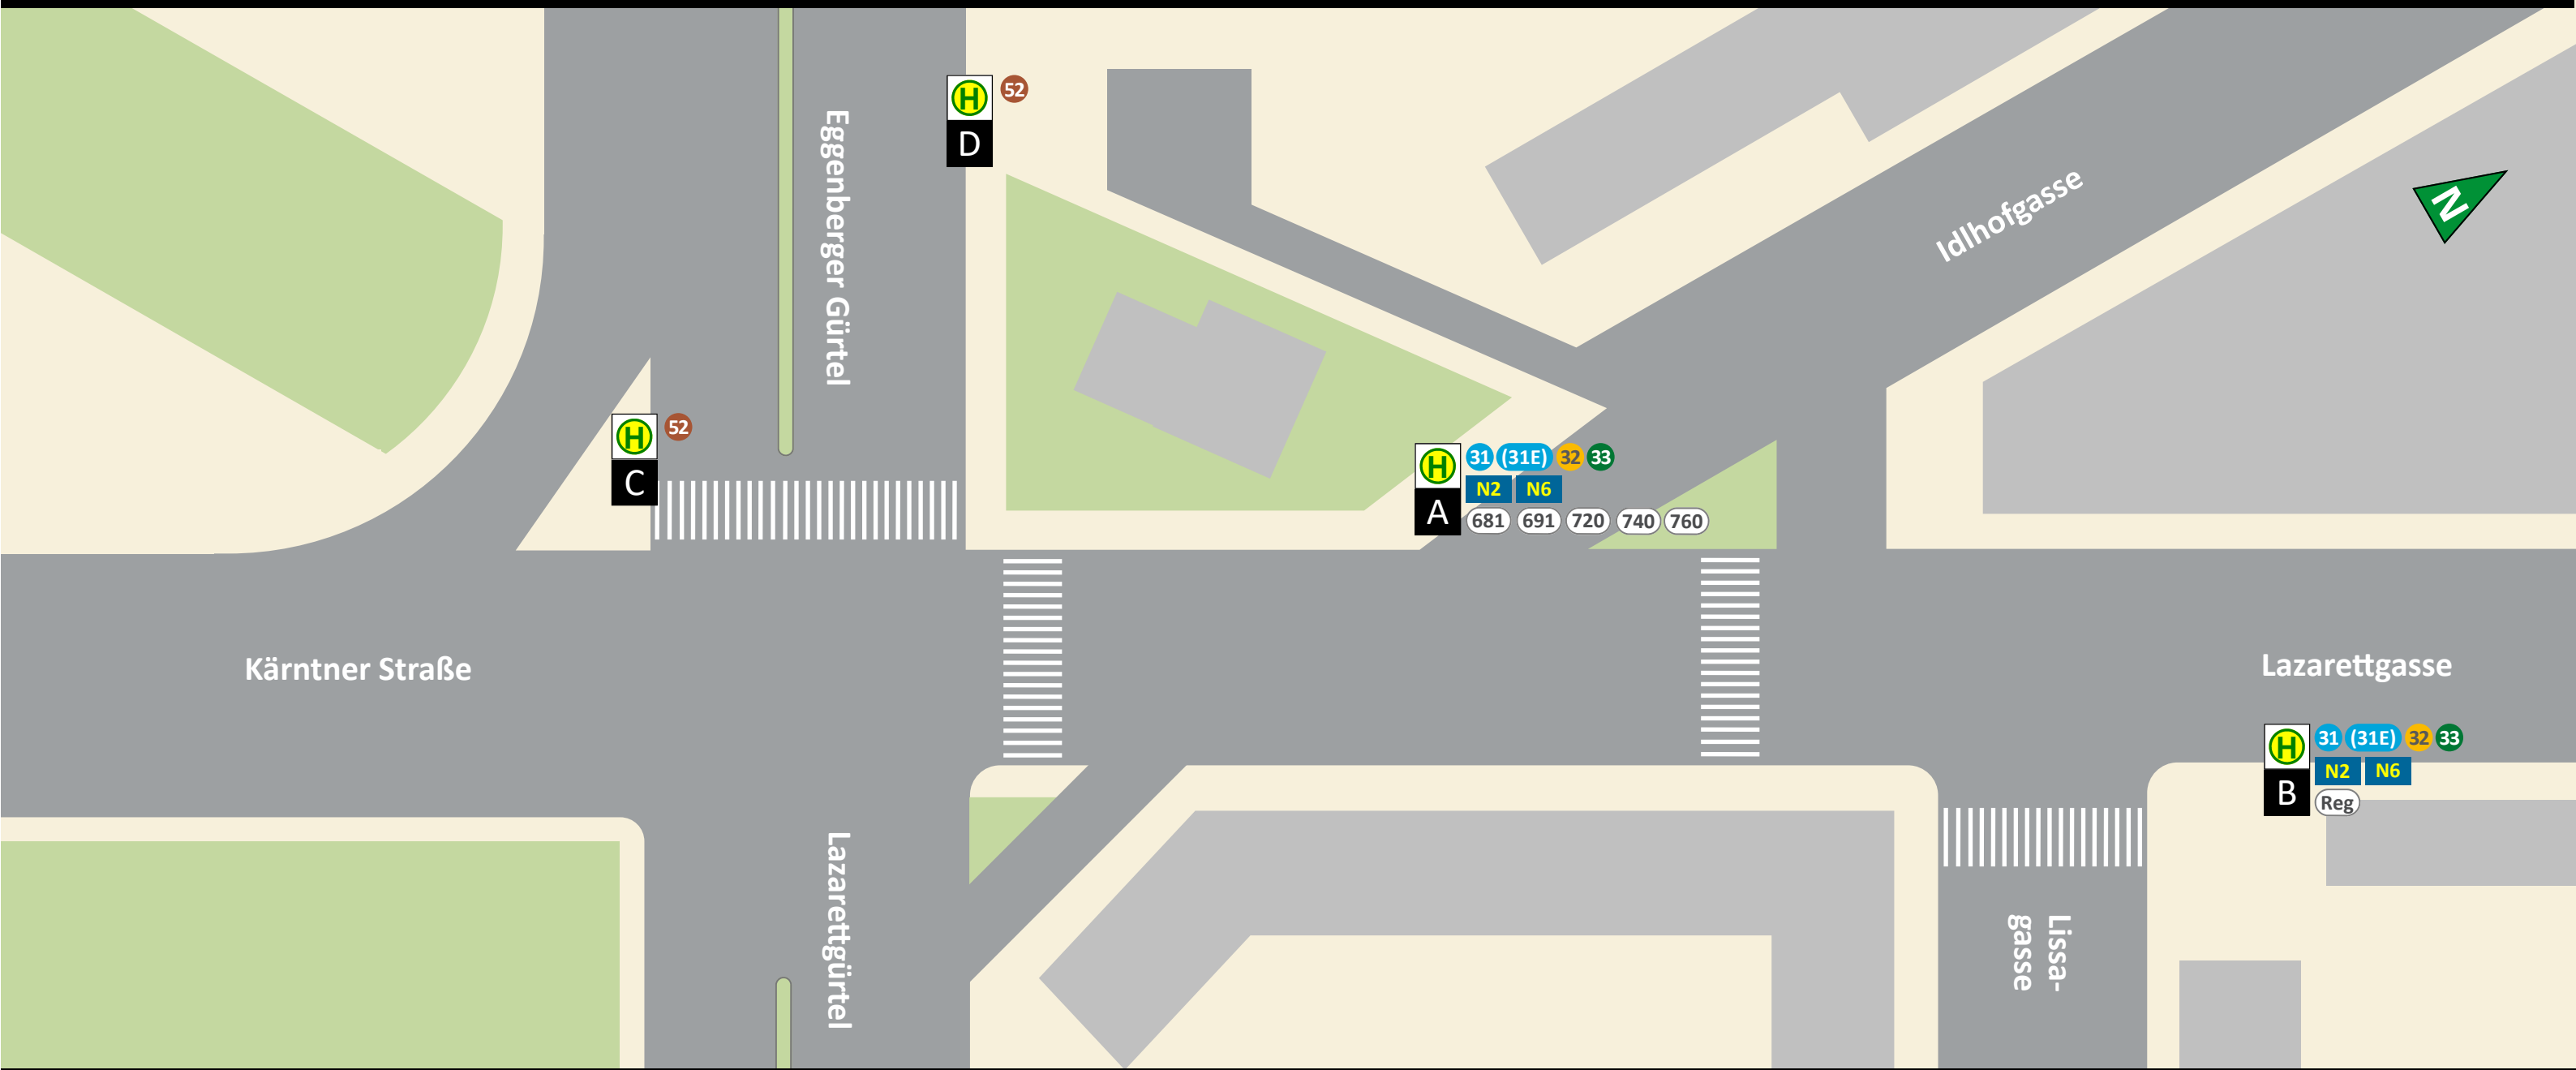

Haltestellenplan | Map

Lissagasse / Gürtelturmplatz

Abfahrt (Linie, Ziel, Steig) | Departure (Route, destination, position)

Lissagasse		Gürtelturmplatz			
31	Uni/RESOWI	B	N6	Seiersberg, Unterpremstätten	A
31 (31E) N2	Webling	A	N6	Jakominiplatz, St. Peter	B
(31E)	Jakominiplatz	B	681	Premstätten, Wundschuh	A
32	Seiersberg	A	691	Premstätten, Zwaring, Dobl	A
32	Jakominiplatz	B	720	Lieboch, Voitsberg	A
33	Peter-Rosegger-Straße*	A	760	Lieboch, Stainz, Deutschlandsberg	A
33	Jakominiplatz	B	761	Lieboch, Stainz	A
N2	Jakominiplatz, Wirtschaftskammer	B	Reg	Griesplatz**	B
52		C	52	Zentralfriedhof	C
52		D	52	Hauptbahnhof, Andritz, Ziegelstraße	D

Zeichenerklärung | Legend

- 31 N2** Stadtbuss, Nachtbus | *Urban bus, Nightline*
 - (31E)** (nur im Abend-/Sonntagsverkehr) | *(only evenings/sundays)*
 - 681 Reg** RegioBus | *Regional bus*
 - ** Nur zum Aussteigen | *Only to get off*
 - C** Steig | *Position*
- * Abend/Sonntag fährt Linie 33E (statt 33) ab Don Bosco | *Bus route 33E is starting from Don Bosco at the evening/on sundays (instead of 33)*