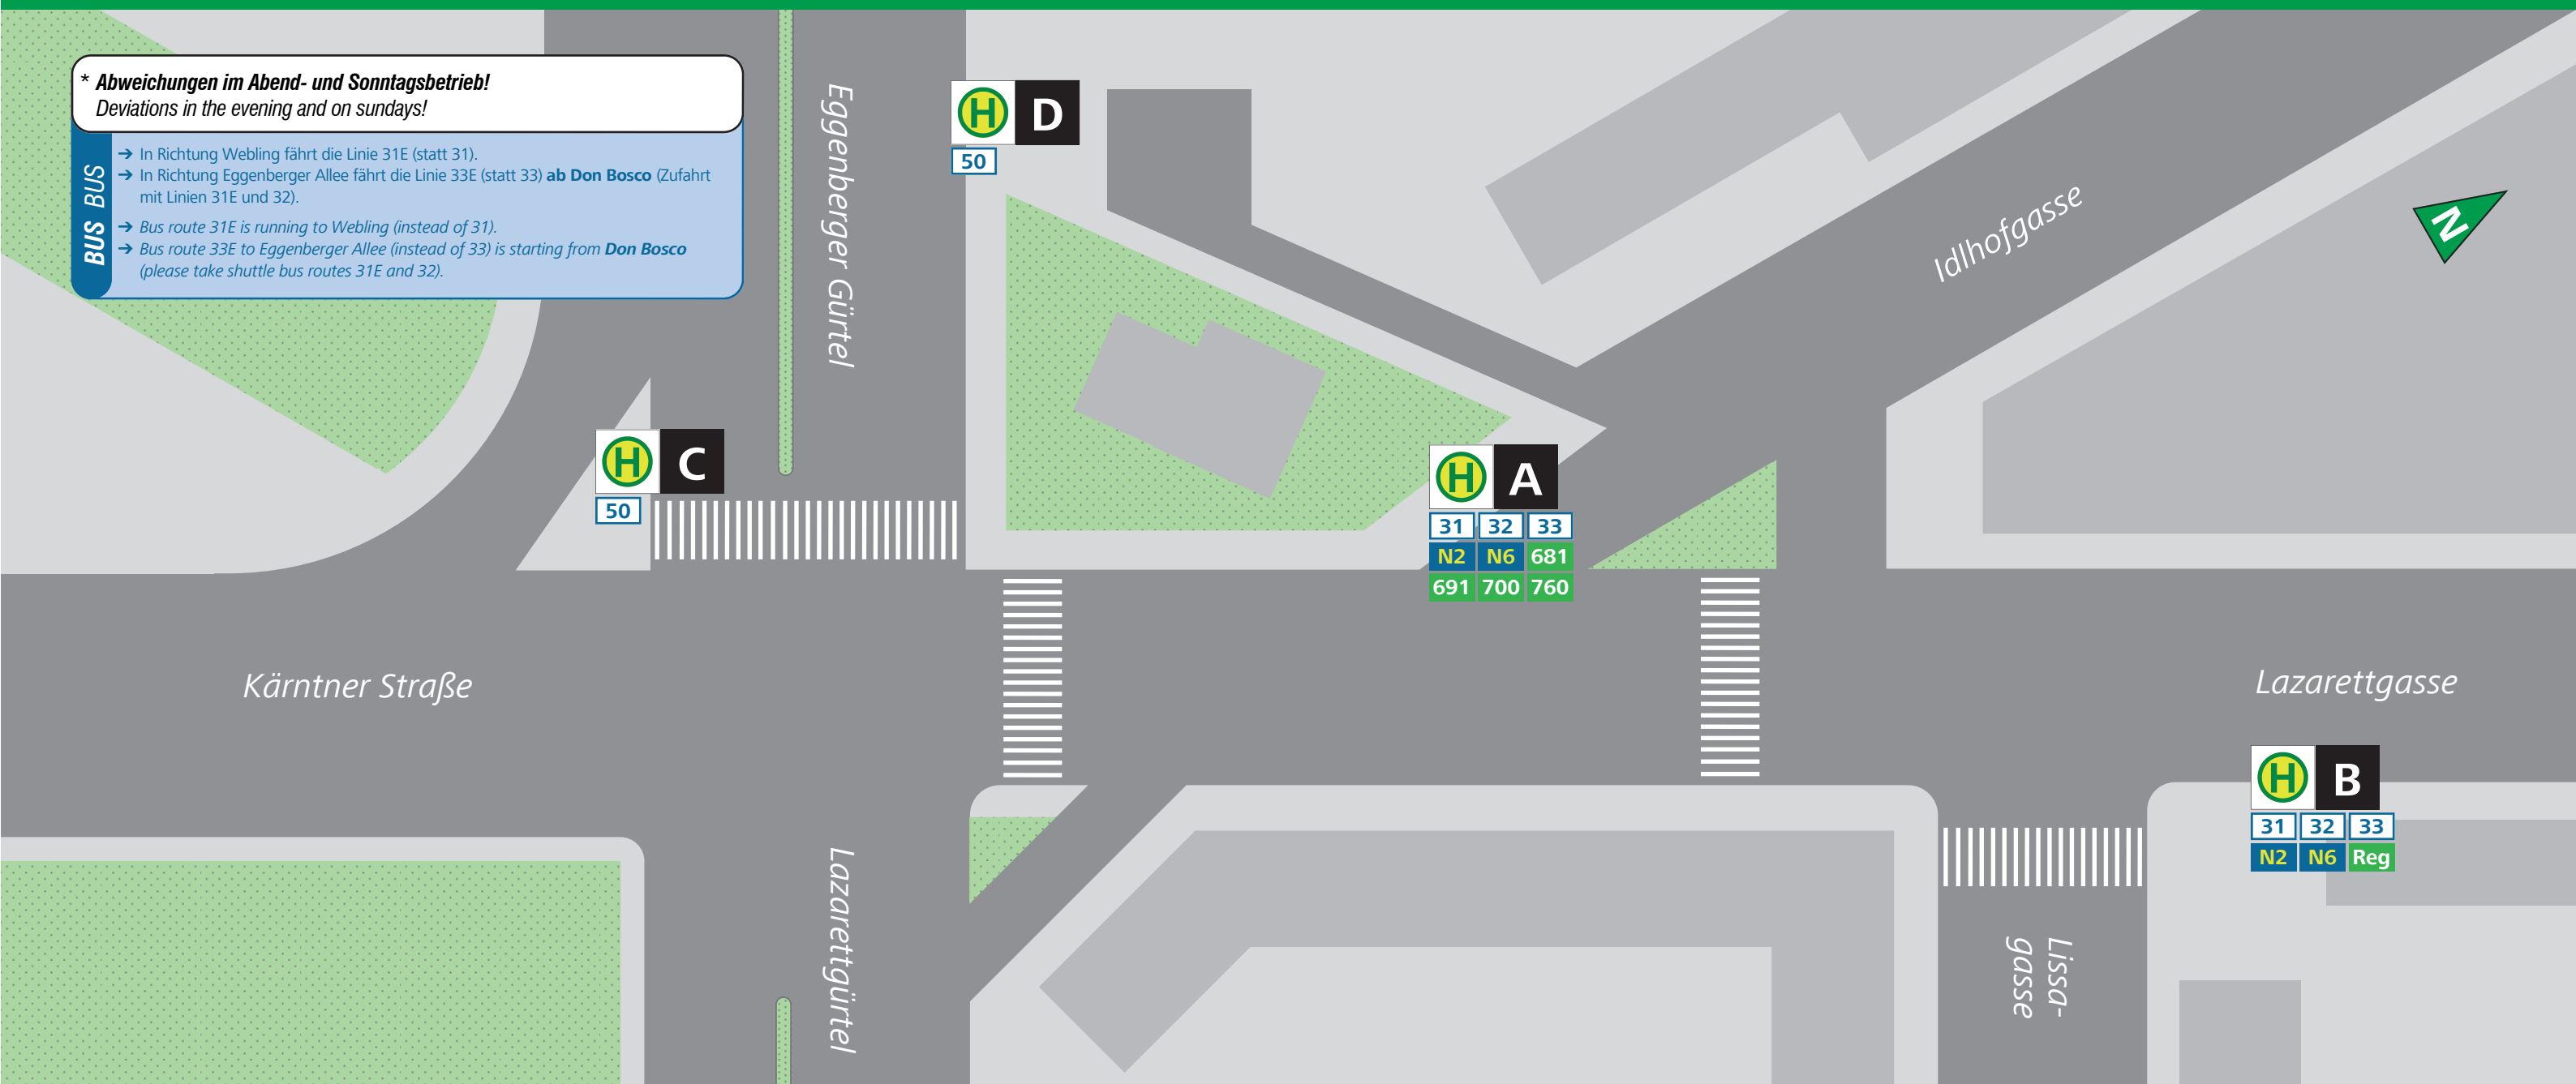

# HALTESTELLENPLAN MAP

# LISSAGASSE/GÜRTELTURMPLATZ

**\* Abweichungen im Abend- und Sonntagsbetrieb!**  
Deviations in the evening and on sundays!

**BUS BUS**

- In Richtung Webling fährt die Linie 31E (statt 31).
- In Richtung Eggenberger Allee fährt die Linie 33E (statt 33) **ab Don Bosco** (Zufahrt mit Linien 31E und 32).
- Bus route 31E is running to Webling (instead of 31).
- Bus route 33E to Eggenberger Allee (instead of 33) is starting from **Don Bosco** (please take shuttle bus routes 31E and 32).

**Abfahrt (Linie, Ziel, Steig) Departure (Route, destination, point of departure)**

<b>H</b> Lissagasse:		
<b>31</b> Uni/RESOWI .....	<b>B</b>	
<b>31</b> <b>31E</b> <b>N2</b> Webling* .....	<b>A</b>	
<b>31E</b> Jakominiplatz .....	<b>B</b>	
<b>32</b> Seiersberg .....	<b>A</b>	
<b>32</b> Jakominiplatz .....	<b>B</b>	
<b>33</b> Eggenberger Allee* .....	<b>A</b>	
<b>33</b> Jakominiplatz .....	<b>B</b>	
<b>N2</b> Jakominipl., Wirtschaftskammer	<b>B</b>	
<b>N6</b> Seiersberg, Unterpemstätten ...	<b>A</b>	
<b>N6</b> Jakominiplatz, St. Peter .....	<b>B</b>	
<b>681</b> Wundschuh .....	<b>A</b>	
<b>691</b> Unterpemstätten, Zwaring ..	<b>A</b>	
<b>700</b> Voitsberg, Köflach .....	<b>A</b>	
<b>760</b> Stainz, Deutschlandsberg ....	<b>A</b>	
<b>Reg</b> Griesplatz (nur zum Aussteigen <i>only to get off</i> )	<b>B</b>	

<b>H</b> Gürtelturmplatz:		
<b>50</b> Zentralfriedhof .....	<b>C</b>	
<b>50</b> Hauptbahnhof .....	<b>D</b>	

**Zeichenerklärung Legend:**

- 50** Stadtbuslinie *Urban bus route*
- 31E** ... Abend-/Sonntagsbetrieb ... *evenings/sundays*
- N2** Nachtbuslinie *Nightline*
- 700** Regionalbuslinie *Regional bus route*