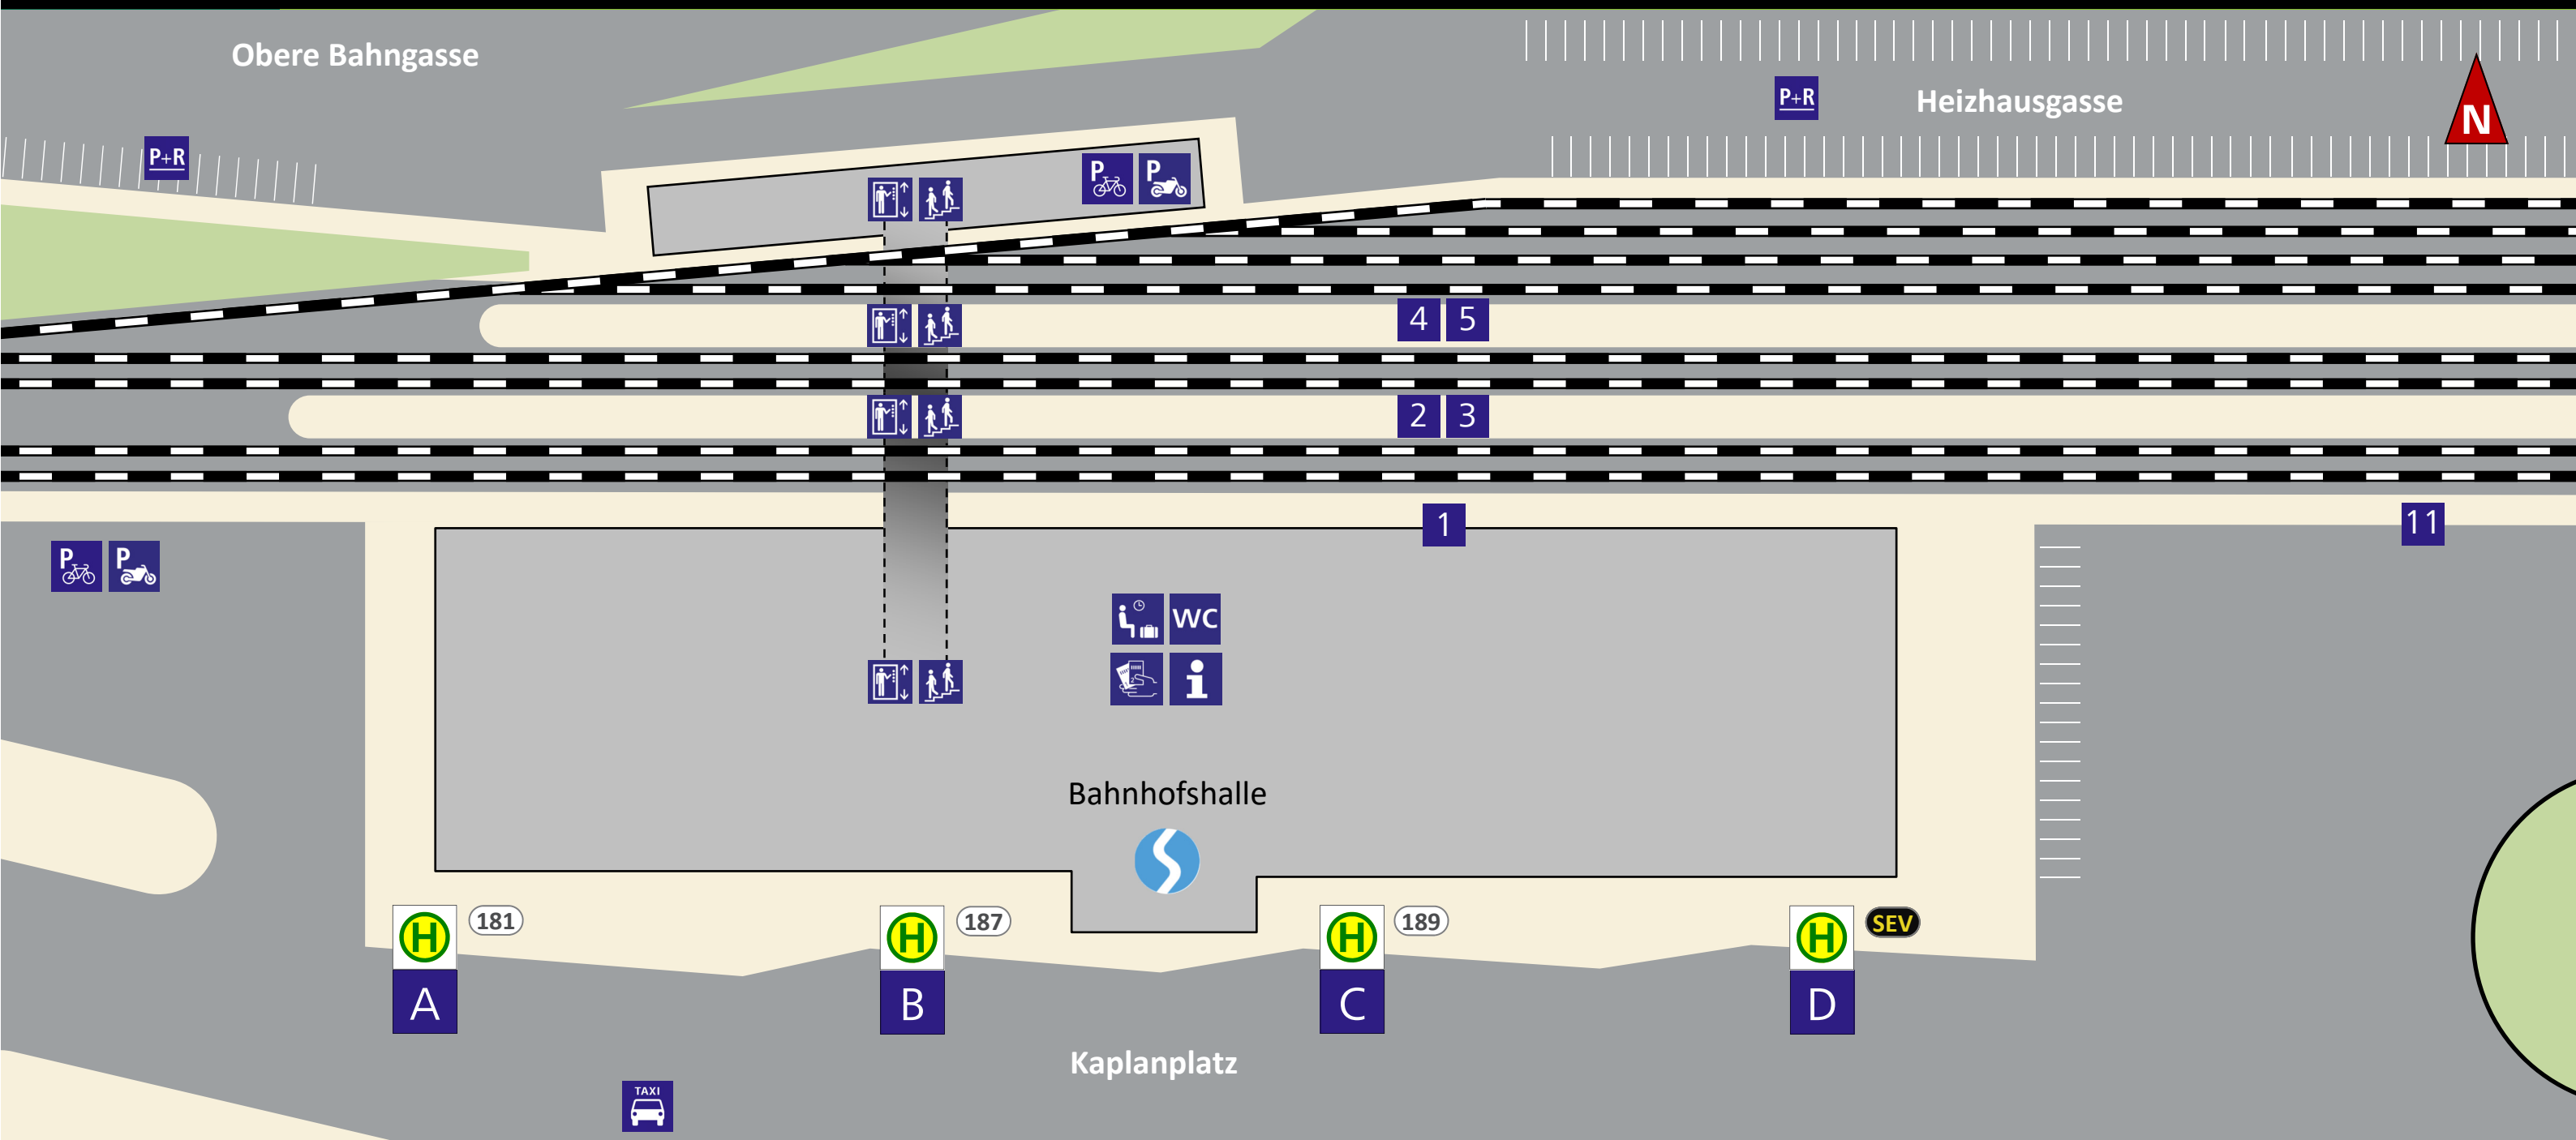

Gültig ab
13.5.
2023

HALTESTELLENPLAN | MÜRZZUSCHLAG BAHNHOF

ABFAHRT (LINIE, ZIEL, STEIG)

9	Bruck an der Mur	5	181	Krieglach, Kindberg	A
91	Payerbach-Reichenau	11	187	Steinhaus, Semmering	B
RJ	Wien Hauptbahnhof, Flughafen	1	189	Neuberg, Mürzsteg, Mariazell (– Erlaufsee)	C
RJ	Bruck an der Mur, Graz Hauptbahnhof	4	SEV	Ersatzverkehr	D

ZEICHENERKLÄRUNG

9	S-Bahn
91	RJ Regionalzug, Railjet
187	RegioBus
SEV	Schienenersatzverkehr
C	Steig

WEITERE INFORMATIONEN

ServiceCenter der Verbund Linie
+43 50 678910
Mo bis Fr 7:00 – 19:00, Sa 9:00 – 13:00