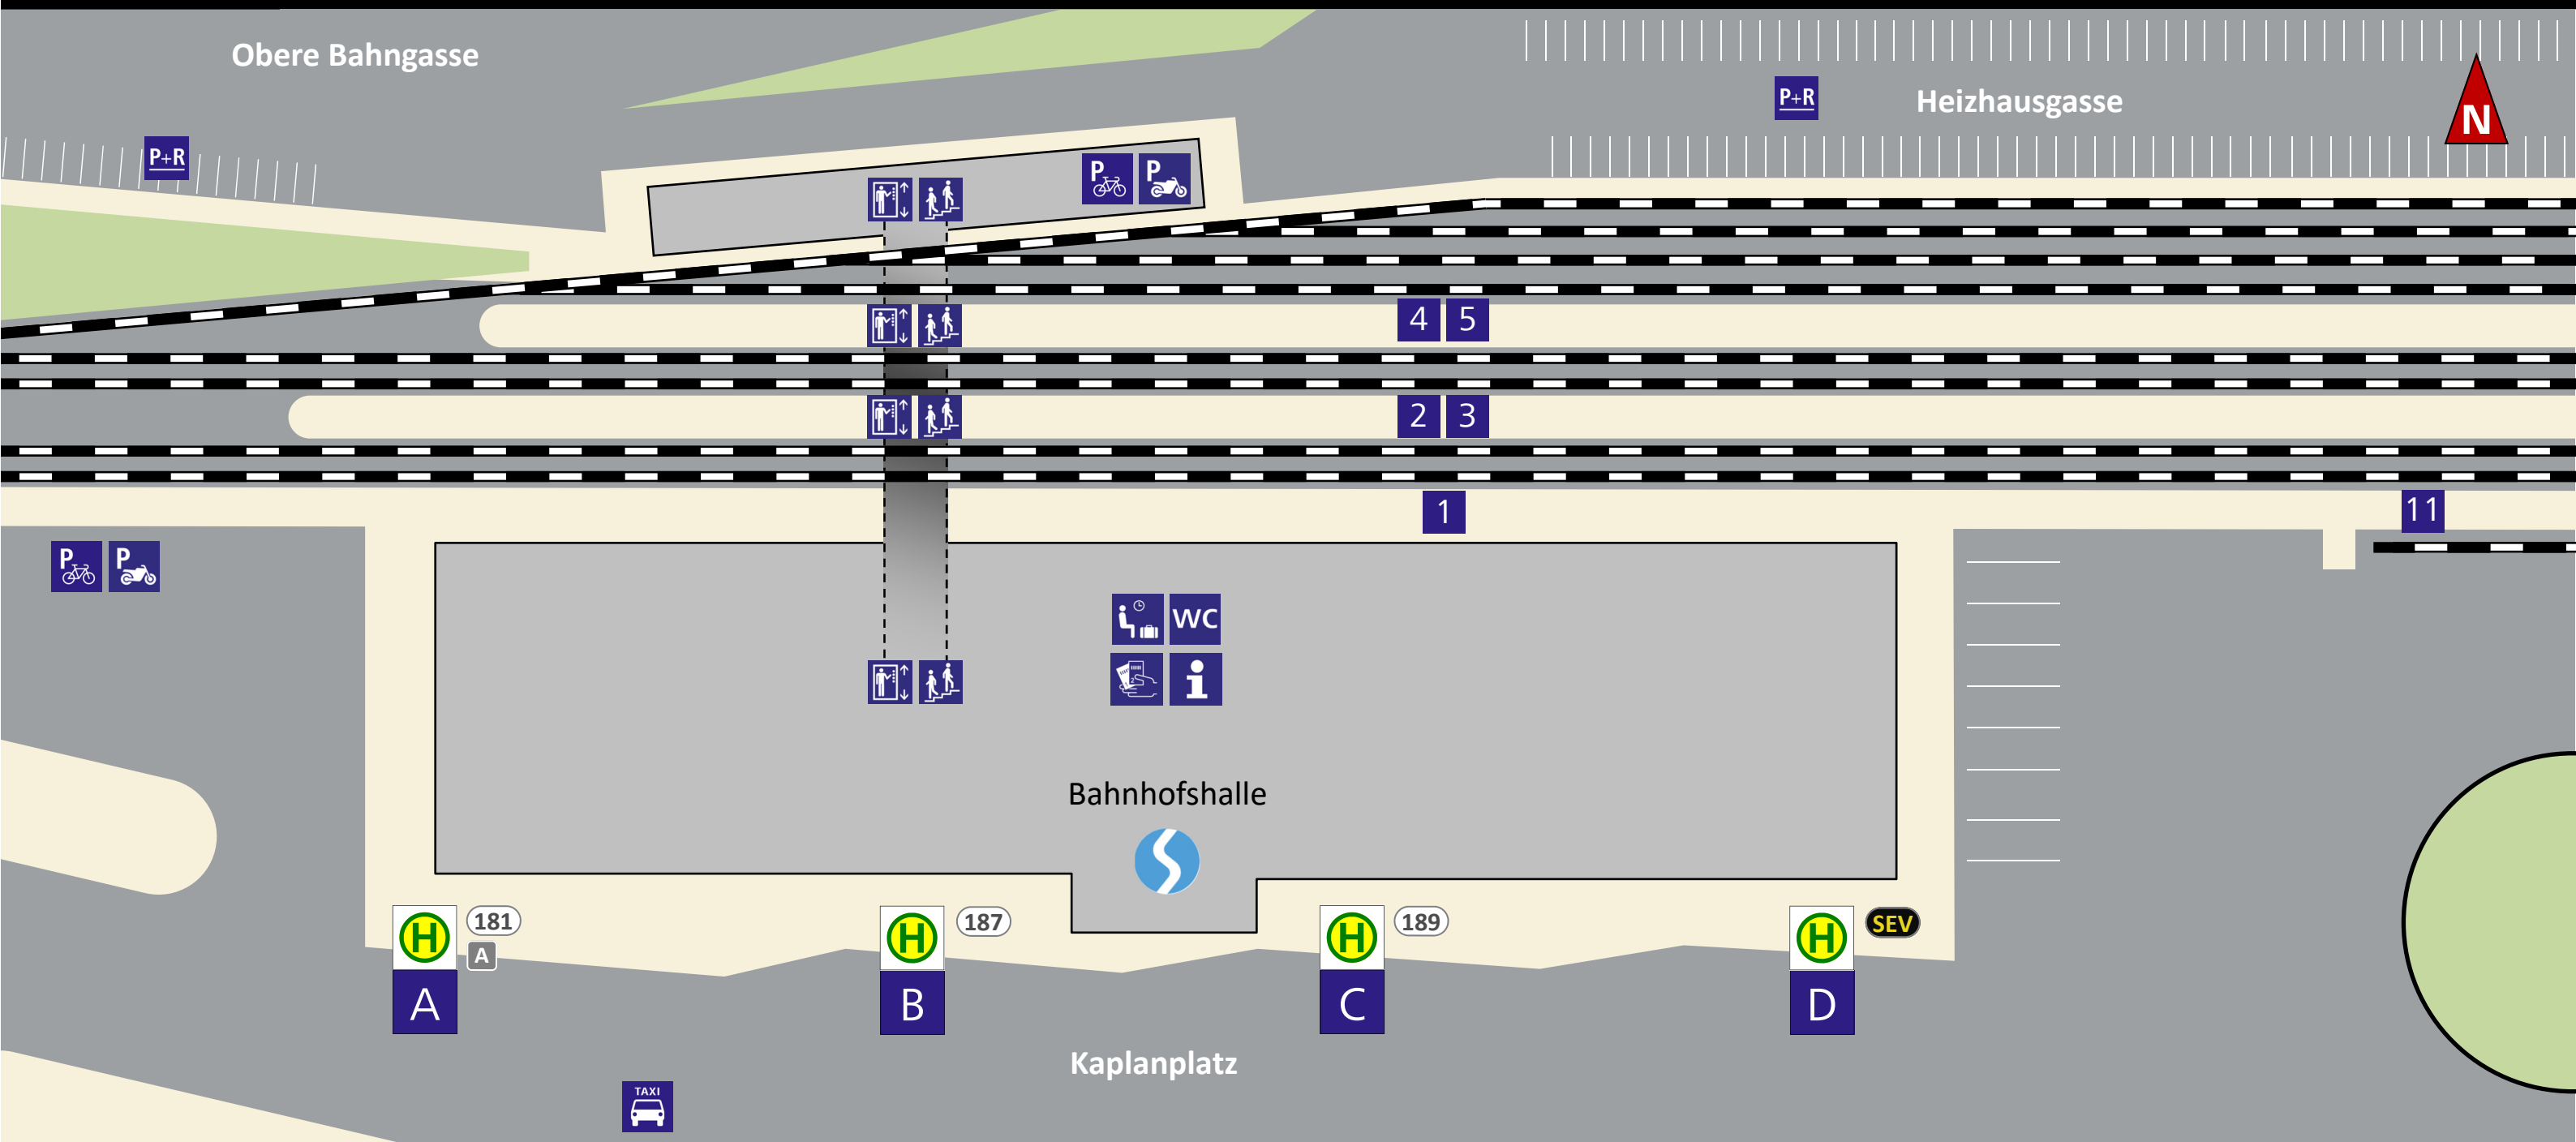

Gültig ab
26.2.
2024

HALTESTELLENPLAN | MÜRZZUSCHLAG BAHNHOF

ABFAHRT (LINIE, ZIEL, STEIG)

9	Bruck an der Mur	5	181	Krieglach, Kindberg	A
91	Payerbach-Reichenau	11	187	Steinhaus, Semmering	B
RJ	Wien Hauptbahnhof, Flughafen	1	189	Neuberg, Mürzsteg, Mariazell (– Erlaufsee)	C
RJ	Bruck an der Mur, Graz Hauptbahnhof	4	SEV	Ersatzverkehr	D
			A	Kapfenberg, Bruck/Mur, Leoben, Trofaiach	A

ZEICHENERKLÄRUNG

9	S-Bahn
91 RJ	Regionalzug, Railjet
187 A	RegioBus; Nachtbus
SEV	Schienenersatzverkehr
C	Steig

WEITERE INFORMATIONEN

ServiceCenter der Verbund Linie
Tel. +43 50 678910
Mo bis Fr 8:00 – 18:00