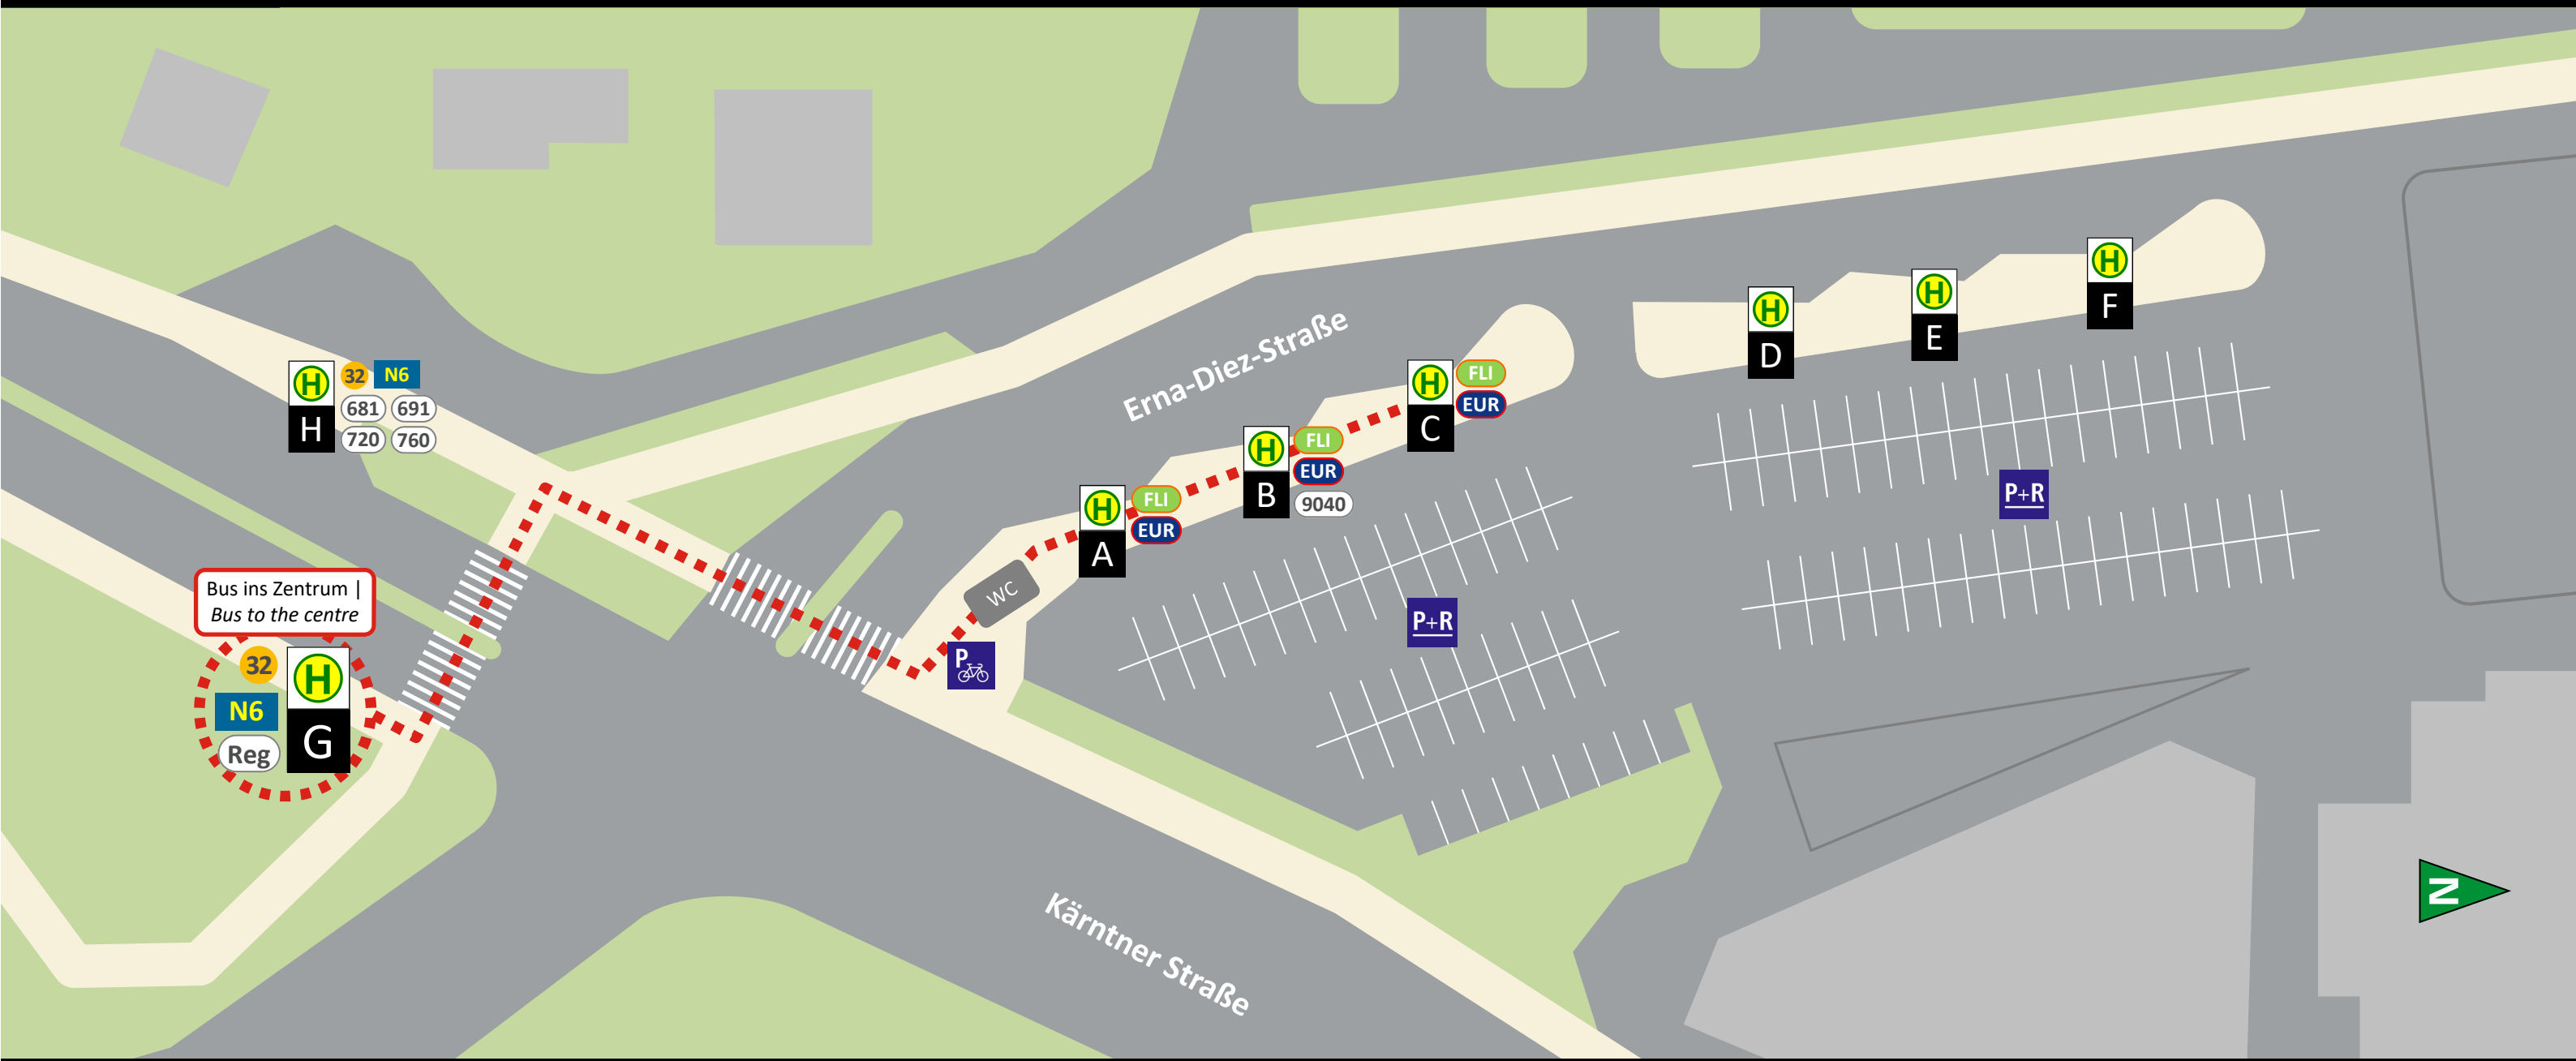

Ab | from
9.7.
2023

HALTESTELLENPLAN | P+R WEBLING

ABFAHRT (LINIE, ZIEL, STEIG) | DEPARTURE (ROUTE, DESTINATION, POSITION)

32 Jakominiplatz (Zentrum centre)	G	681 Premstätten, Wundschuh, Werndorf	H
N6 Jakominiplatz, St. Peter	G	691 Premstätten, Zwaring, Dobl	H
32 Seiersberg	H	720 Lieboch, Voitsberg	H
N6 Seiersberg, Unterpremstätten	H	760 Lieboch, Stainz, Deutschlandsberg	H
		761 Lieboch, Stainz	H
		Reg Österreichische Gesundheitskasse*	H

FLI EUR Fernbusse	A B C
	D E F
9040 Murau bzw. Grafendorf	B

ZEICHENERKLÄRUNG | LEGEND

32 N6 Stadtbuss, Nachtbus Tram, Urban bus, Nightline
681 RegioBus Regional bus
Reg * RegioBus nur zum Aussteigen Regional bus only to get off
FLI EUR Fernbusse Long distance bus
A Steig Position