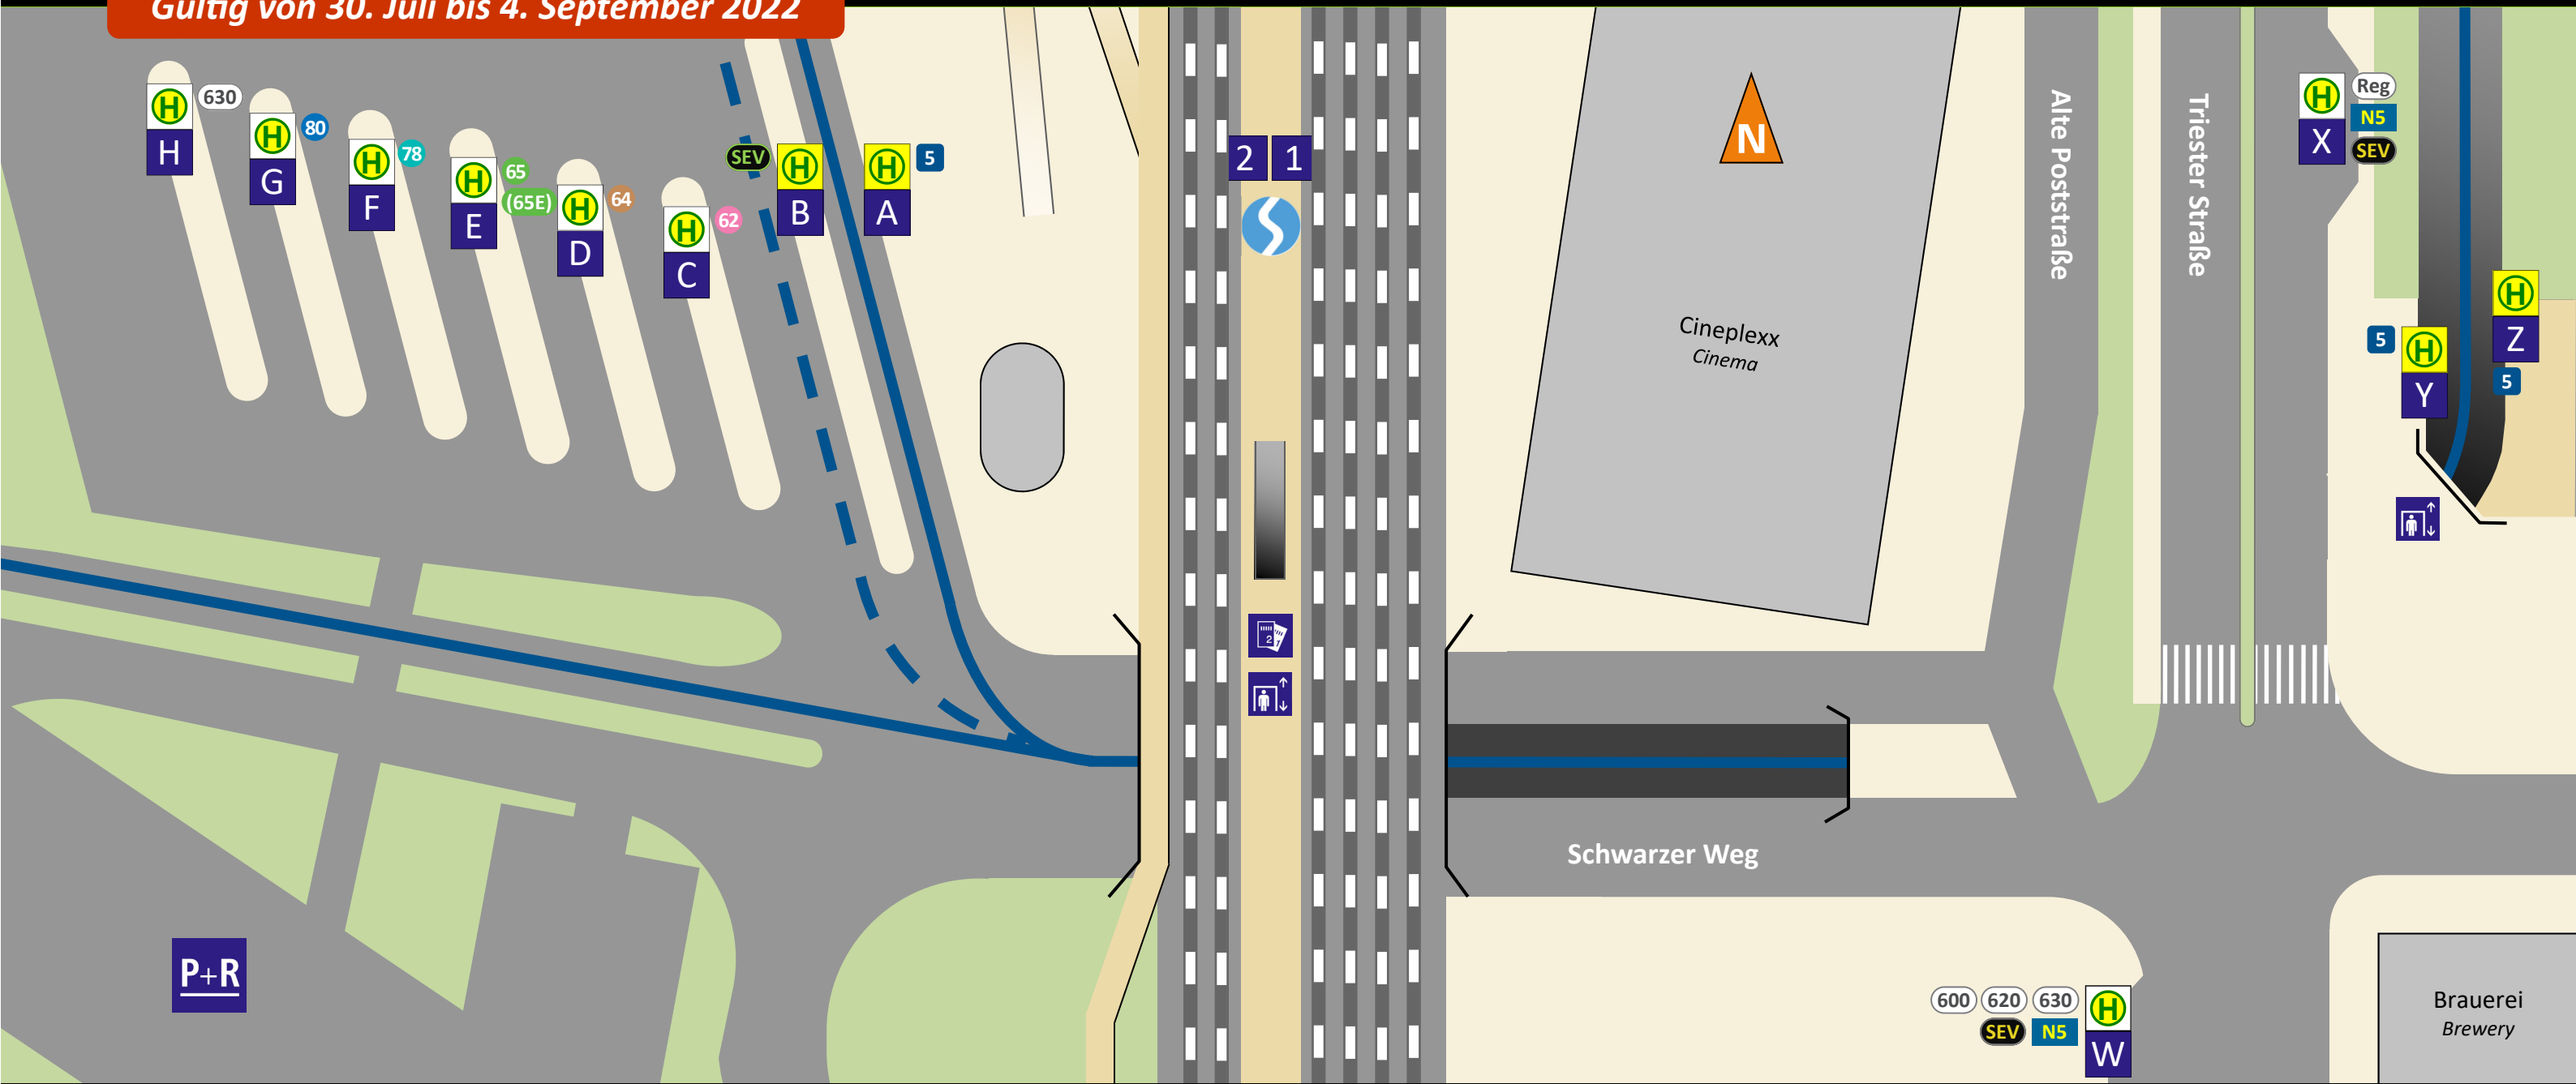

Haltestellenplan | Map

Puntigam / Brauhaus Puntigam

Gültig von 30. Juli bis 4. September 2022

Abfahrt (Linie, Ziel, Steig) | Departure (Route, destination, position)

Haltestelle Puntigam Bahnhof	78	SCS Seiersberg, Gedersberg / Pirka	F	600	Leibnitz (– Straß)	W		
5 6 Hauptbahnhof Main station	1	80	Rudersdorf, Feldkirchen	G	620	St. Georgen, Wolfsberg i. Schwarzautal	W	
5 Spielfeld-Straß	2	630	Flughafen Graz, Kalsdorf, Fernitz	H	630	Flughafen Graz, Kalsdorf, Fernitz	W	
6 Wies-Eibiswald	2	Haltestelle Brauhaus Puntigam				Reg	Griesplatz, Andreas-Hofer-Platz*	X
5 Jakominiplatz (Zentrum), Andritz	A	5	Jakominiplatz (Zentrum), Andritz	Z	SEV	Ersatzverkehr zwischen Graz Puntigam und Kalsdorf von 30. Juli bis 4. September 2022 Replacement service between Graz Puntigam and Kalsdorf from July 30 to September 4, 2022		B
62 UKH, Carnerigasse	C	5	Puntigam	Y				
64 St. Leonhard/Klinikum Mitte	D	N5	Kalsdorf, Werndorf, Unterpremstätten	W				
65 IKEA/Center West, Reininghaus, Gösting	E	N5	Jakominiplatz, Andritz, Oberandritz	X				
(65E) IKEA/Center West, Kapellenwirt	E							

Zeichenerklärung | Legend

5	S-Bahn Interurban train
5 62 N5	Straßenbahn, Stadtbuss, Nachtbus Tram, Urban bus, Nightline
(65E)	(nur im Abendverkehr) (only evenings)
600 SEV	Regionalbus, regulärer Ersatzverkehr Regional bus, Replacement bus
C	Steig Position
*	nur Ausstieg only to get off