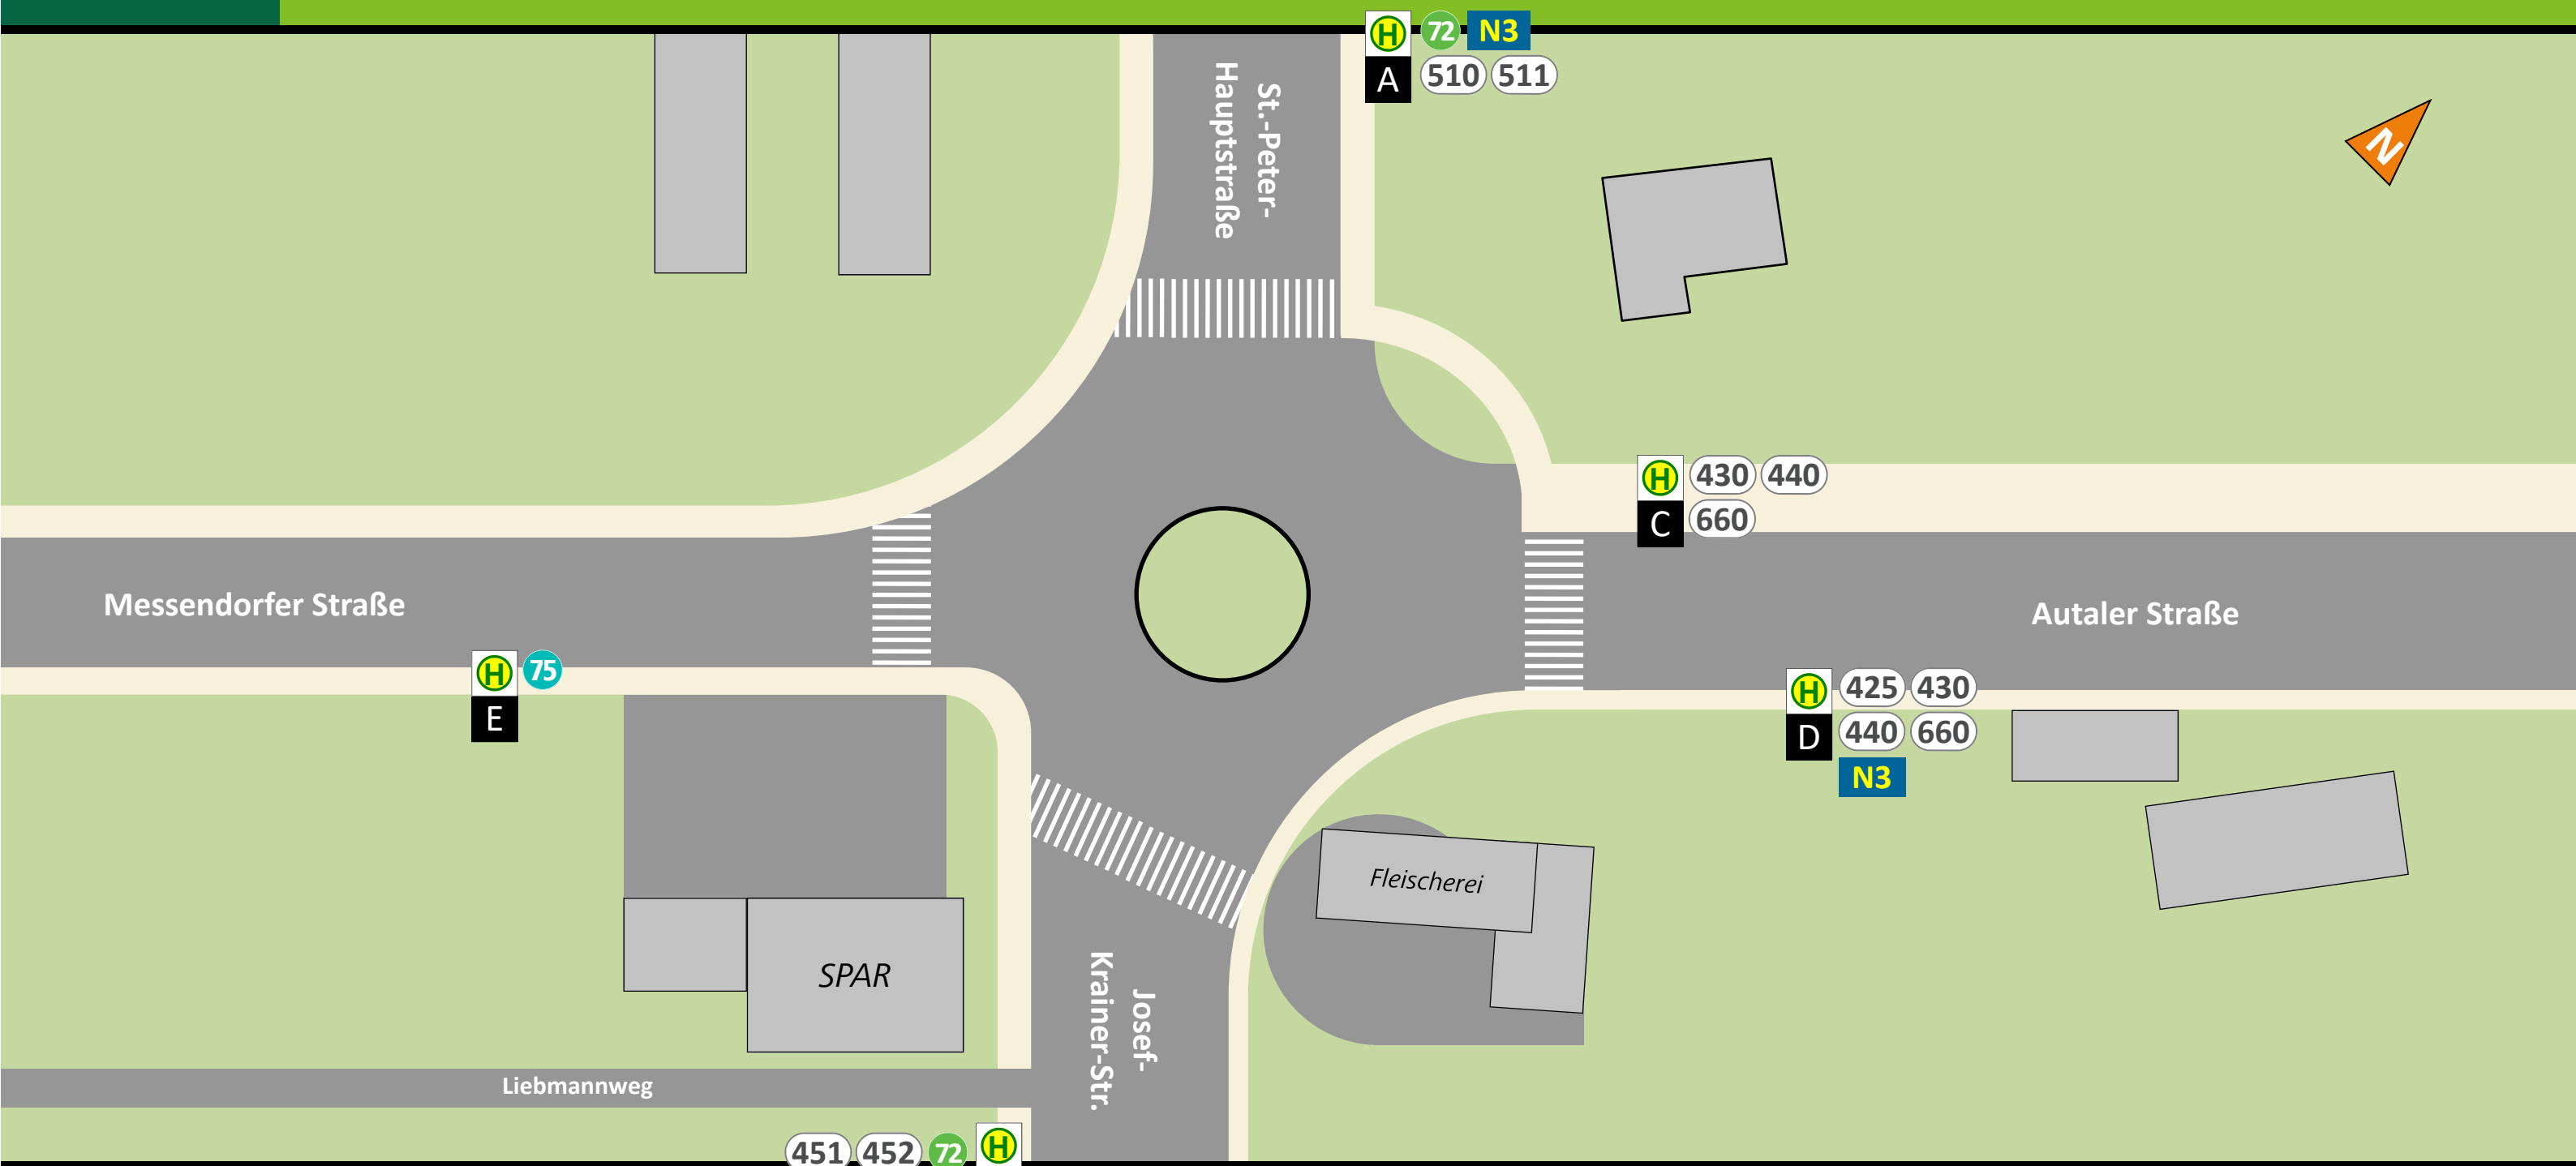

Gültig ab
8.7.
2023

HALTESTELLENPLAN | RAABA KREISVERKEHR

ABFAHRT (LINIE, ZIEL, STEIG)

72	Schulzentrum St. Peter	A
72	Raaba Bahnhof, Liebenau Murpark	B
75	Center Ost, Liebenau Murpark	E
N3	Jakominiplatz, Gösting	A
N3	Pachern P+R	D

425	Pachern, Lustbühel, St. Leonhard/LKH	D
430	Jakominiplatz	C
430	Pachern, Laßnitzhöhe, Nestelbach	D
440	Jakominiplatz	C
440	Pachern, Nestelbach, St. Marein bei Graz	D
451	Grambachberg, Lamberg, Raaba	B
452	Raaba, Lamberg, Steinbergstraße	B

510	Jakominiplatz	A
510	Hausmannstätten, Schwarzlsee/IBC, Premstätten-Tobelbad Bf	B
511	Jakominiplatz	A
511	Hausmannstätten, Vasoldsberg, Nestelbach bei Graz	B
660	Feldkirchen bei Graz, Seiersberg, Pirka	C
660	Pachern Zentrum	D