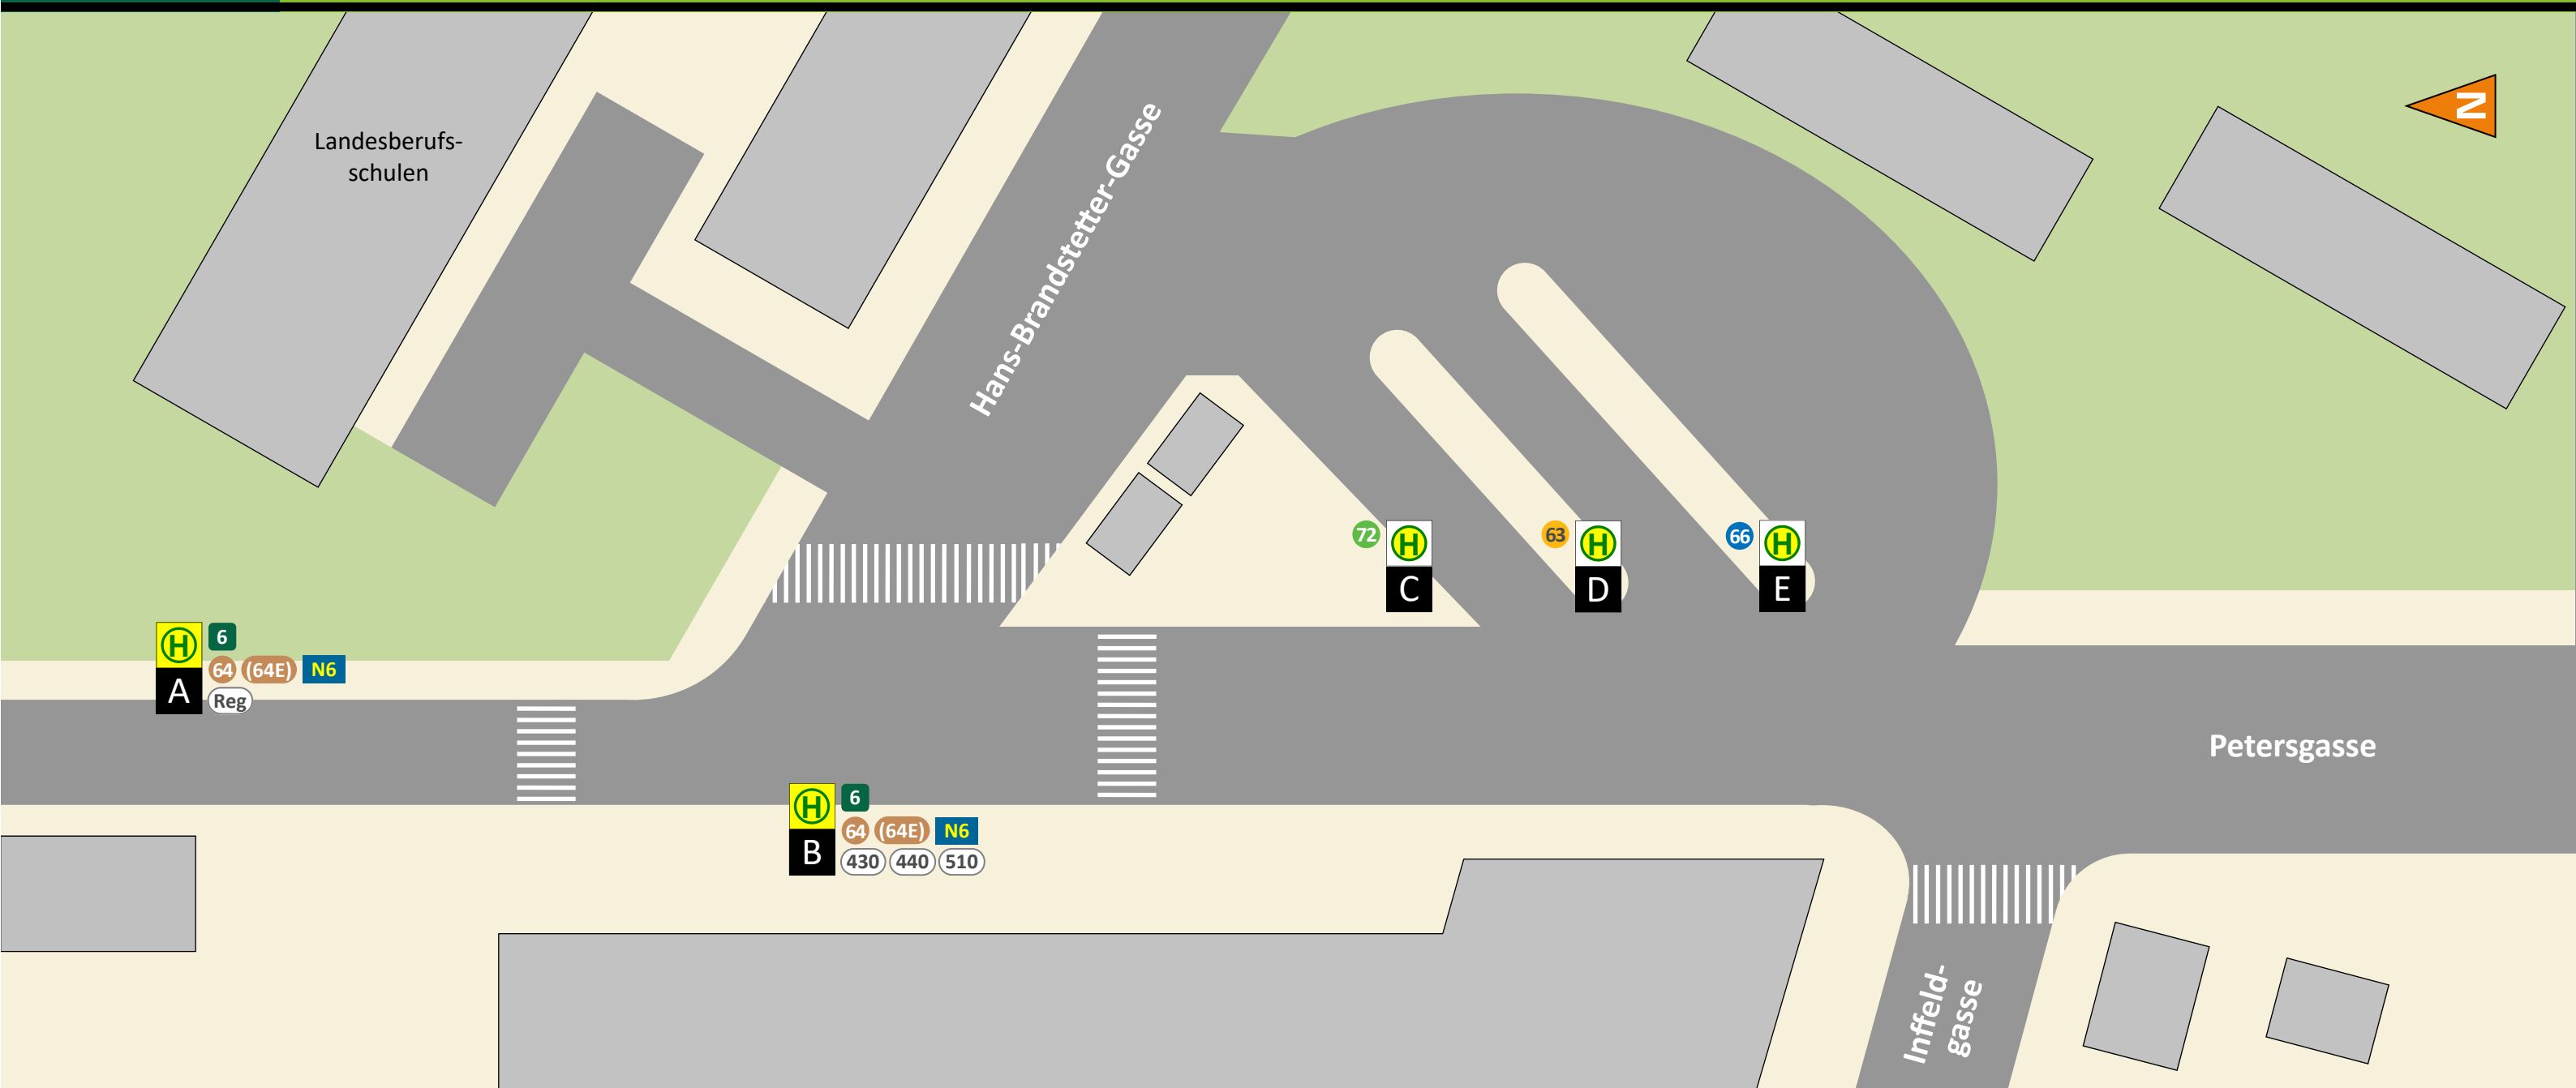

Gültig ab
8.7.
2023

HALTESTELLENPLAN | SCHULZENTRUM ST. PETER

ABFAHRT (LINIE, ZIEL, STEIG)

6	Hauptbahnhof, Smart City	A	72	Raaba, Liebenau Murpark	C	430	Laßnitzhöhe, Nestelbach	B
6	St. Peter	B	N6	Jakominiplatz, Unterpremstätten	A	440	Nestelbach, St. Marein bei Graz	B
63	Universität, Hauptbahnhof	B	N6	St. Peter	B	510	Fernitz, Kalsdorf, Premstätten-Tobelbad	B
64 (64E)	St. Leonhard, Stifting	A				511	Vasoldsberg, Nestelbach	B
64 (64E)	Liebenau Murpark, Puntigam	B				Reg	Jakominiplatz*	A
66	Don Bosco, Grottenhofstraße	E						

ZEICHENERKLÄRUNG

6	72	N3	Straßenbahn, Stadtbus, Nachtbus
(64E)			(im Abend-/Sonntagsverkehr)
510			RegioBus
C			Steig
*			nur Ausstieg

WEITERE INFORMATIONEN

i ServiceCenter der Verbund Linie
+43 50 678910
Mo bis Fr 7:00 – 18:00, Sa 9:00 – 13:00
Holding Graz **+43 316 887-4224**
Mo bis Fr 7:00 – 17:00
Dr. Richard **+43 316 402003**