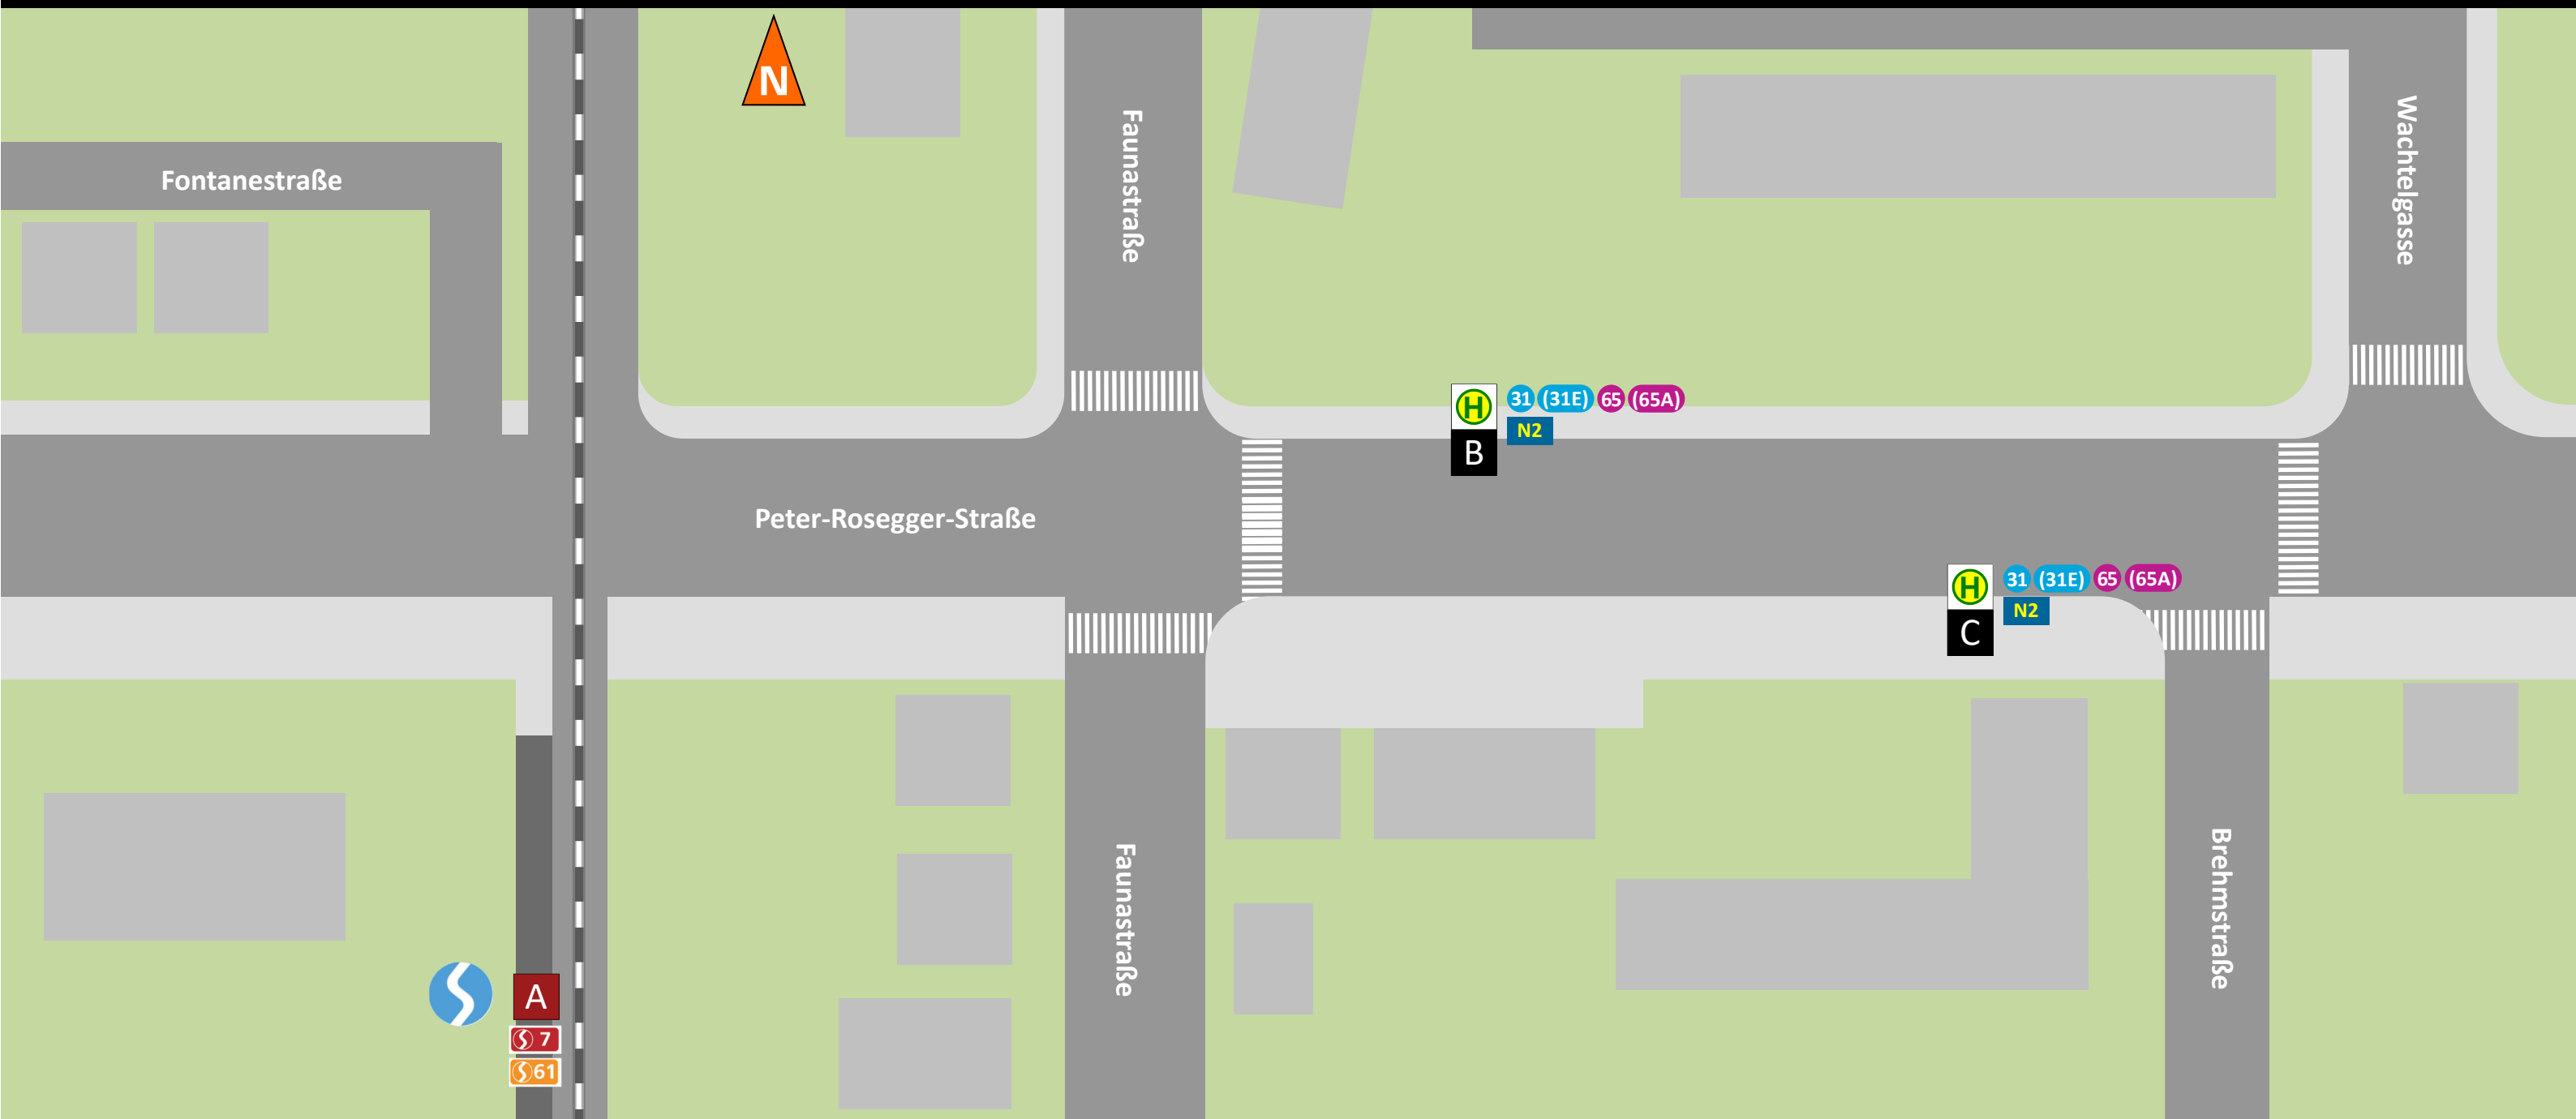

# HALTESTELLENPLAN | WETZELSDORF (S-BAHN)

## ABFAHRT (LINIE, ZIEL, STEIG)

Wetzelsdorf (S-Bahn)		Wachtelgasse	
S7 S61	Hauptbahnhof	A	
S7	Köflach	A	
S61	Wies-Eibiswald	A	
31 (31E) N2	Webling	B	N2 Reininghaus, Jakominiplatz, Wirtschaftskammer C
31	Uni/RESOWI	C	
(31E)	Jakominiplatz	C	
65	Grottenhofstraße, Puntigam	B	
65 (65A)	Reininghaus, Peter-Tunner-Gasse, Gösting	C	
(65A)	Grottenhofstraße	B	

## ZEICHENERKLÄRUNG

- S7 S-Bahn
- 31 N2 Stadtbus, Nachtbus
- (31E) nur im Abend-/Sonntagsverkehr
- A Steig