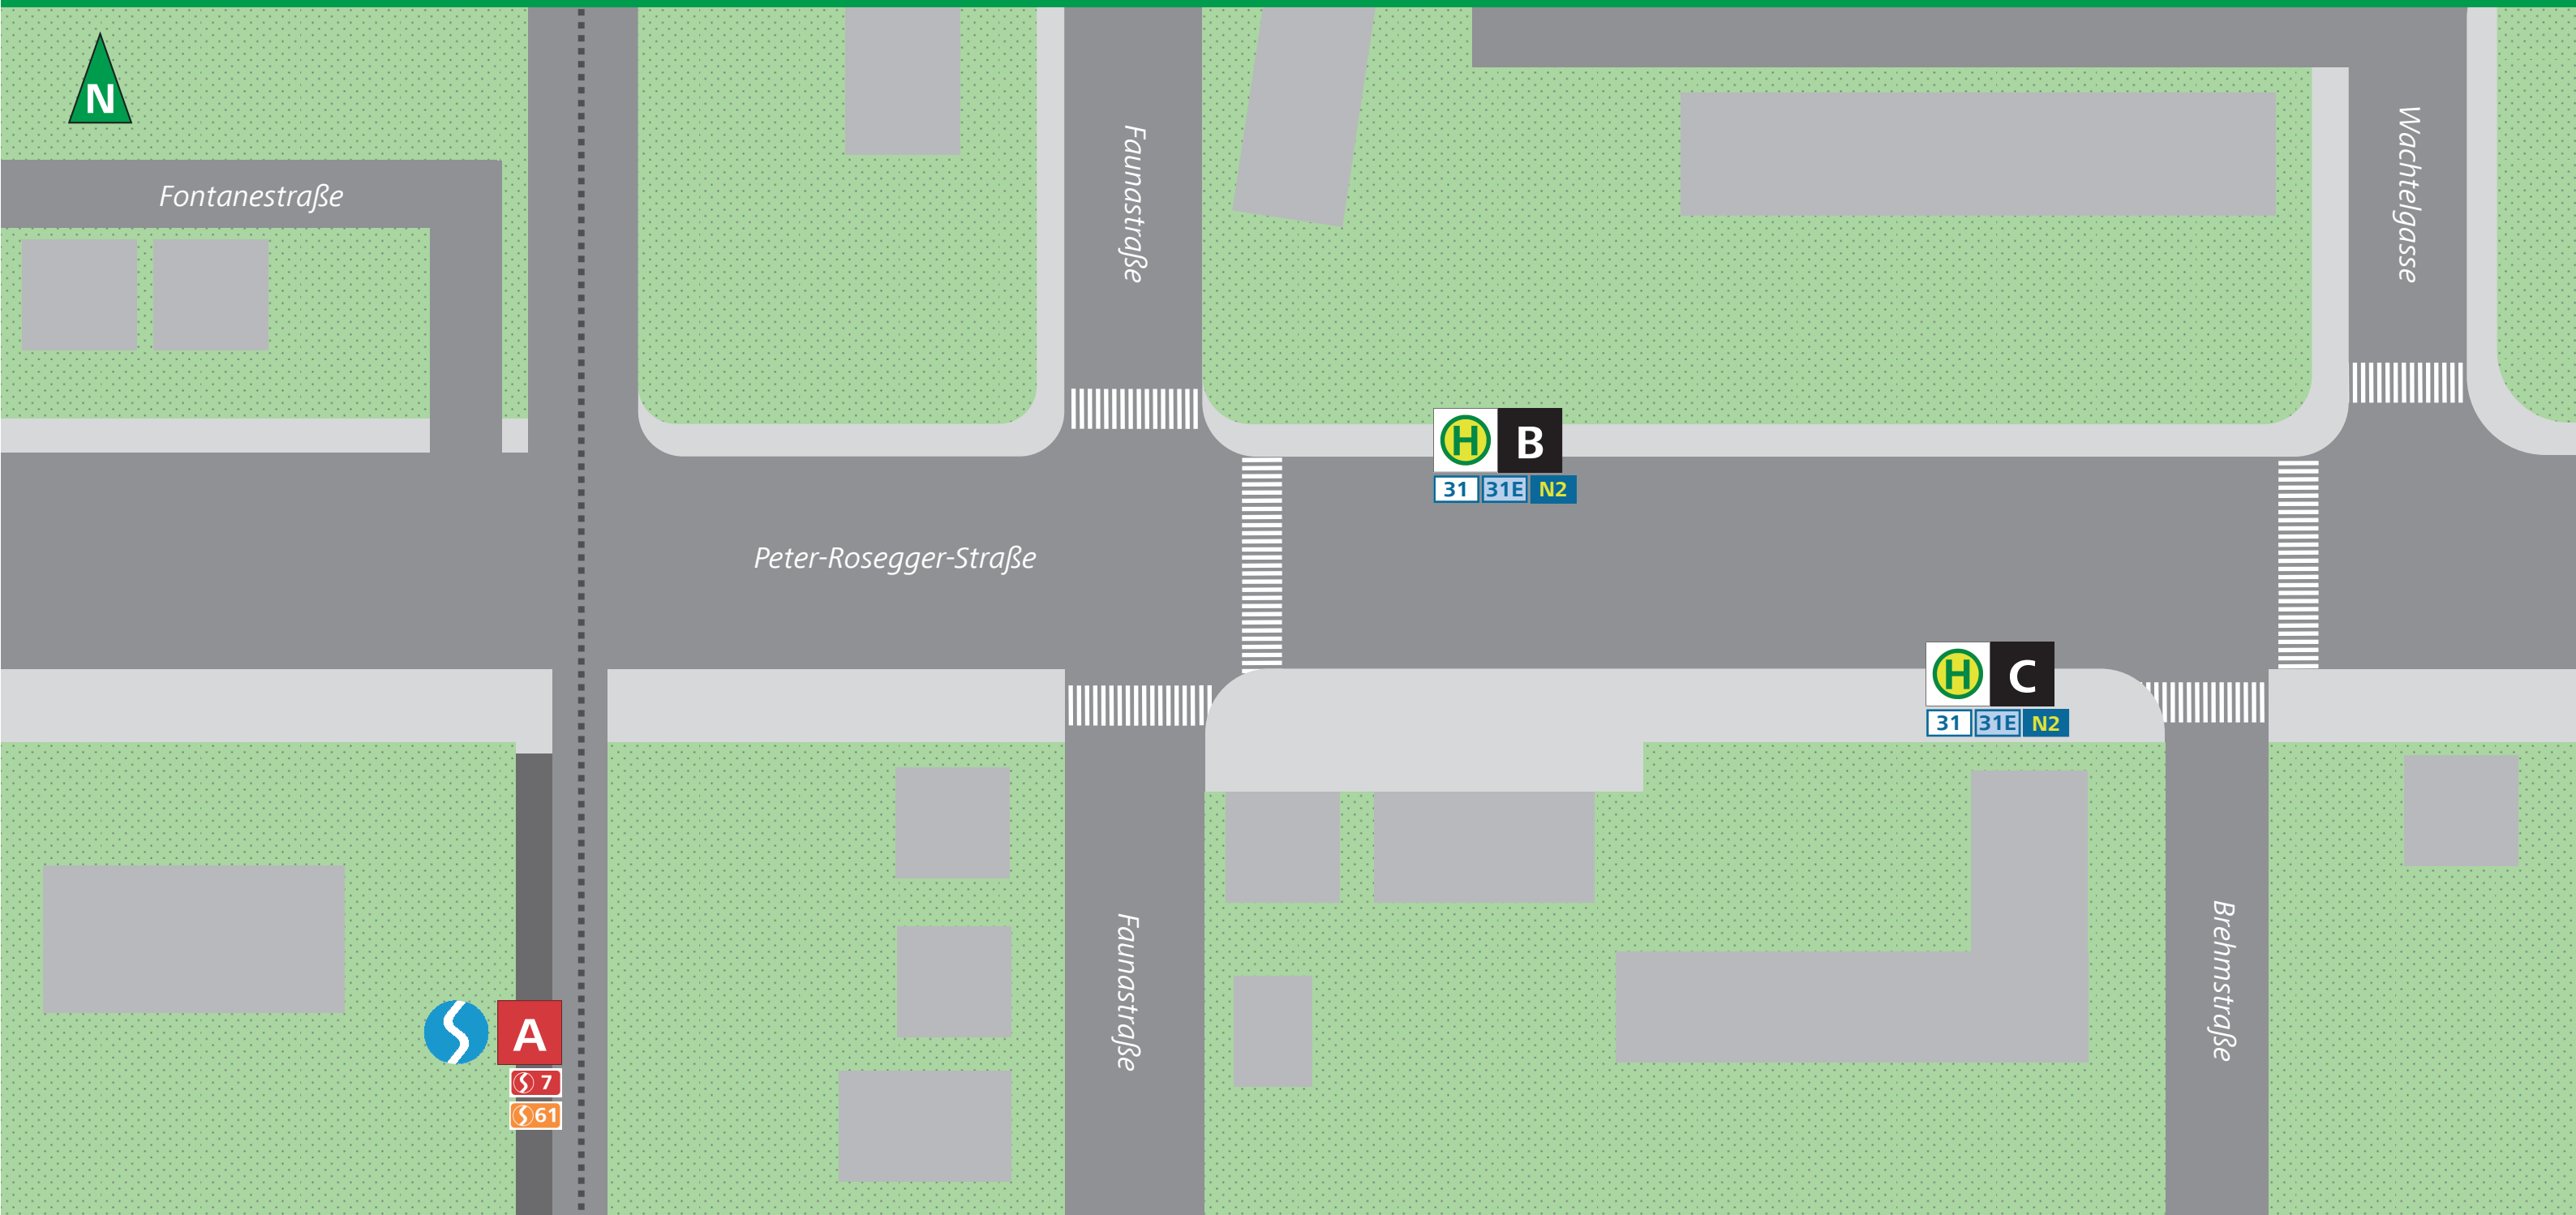

HALTESTELLENPLAN *MAP*

WETZELSDORF / WACHTELGASSE

Abfahrt (Linie, Ziel, Steig) Departure (Route, destination, point of departure)

Wetzelsdorf	Wachtelgasse	Zeichenerklärung Legend:
Hauptbahnhof A	Webling* B	S-Bahn Suburban train
Köflach A	Uni/RESOWI* C	Stadtbuslinie Urban bus route
Wies-Eibiswald A	Jakominiplatz C	... Abend-/Sonntagsbetrieb ... evenings/sundays
	Wirtschaftskammer C	Nachtbuslinie Nightline
		Steig Platform

*** Abweichungen im Abend-/Sonntagsbetrieb!**
Deviations in the evening and on Sundays!

BUS
→ Linie 31E fährt nur Jakominiplatz – Webling.
→ Bus route 31E is running Jakominiplatz – Webling.

Weitere Informationen Further information