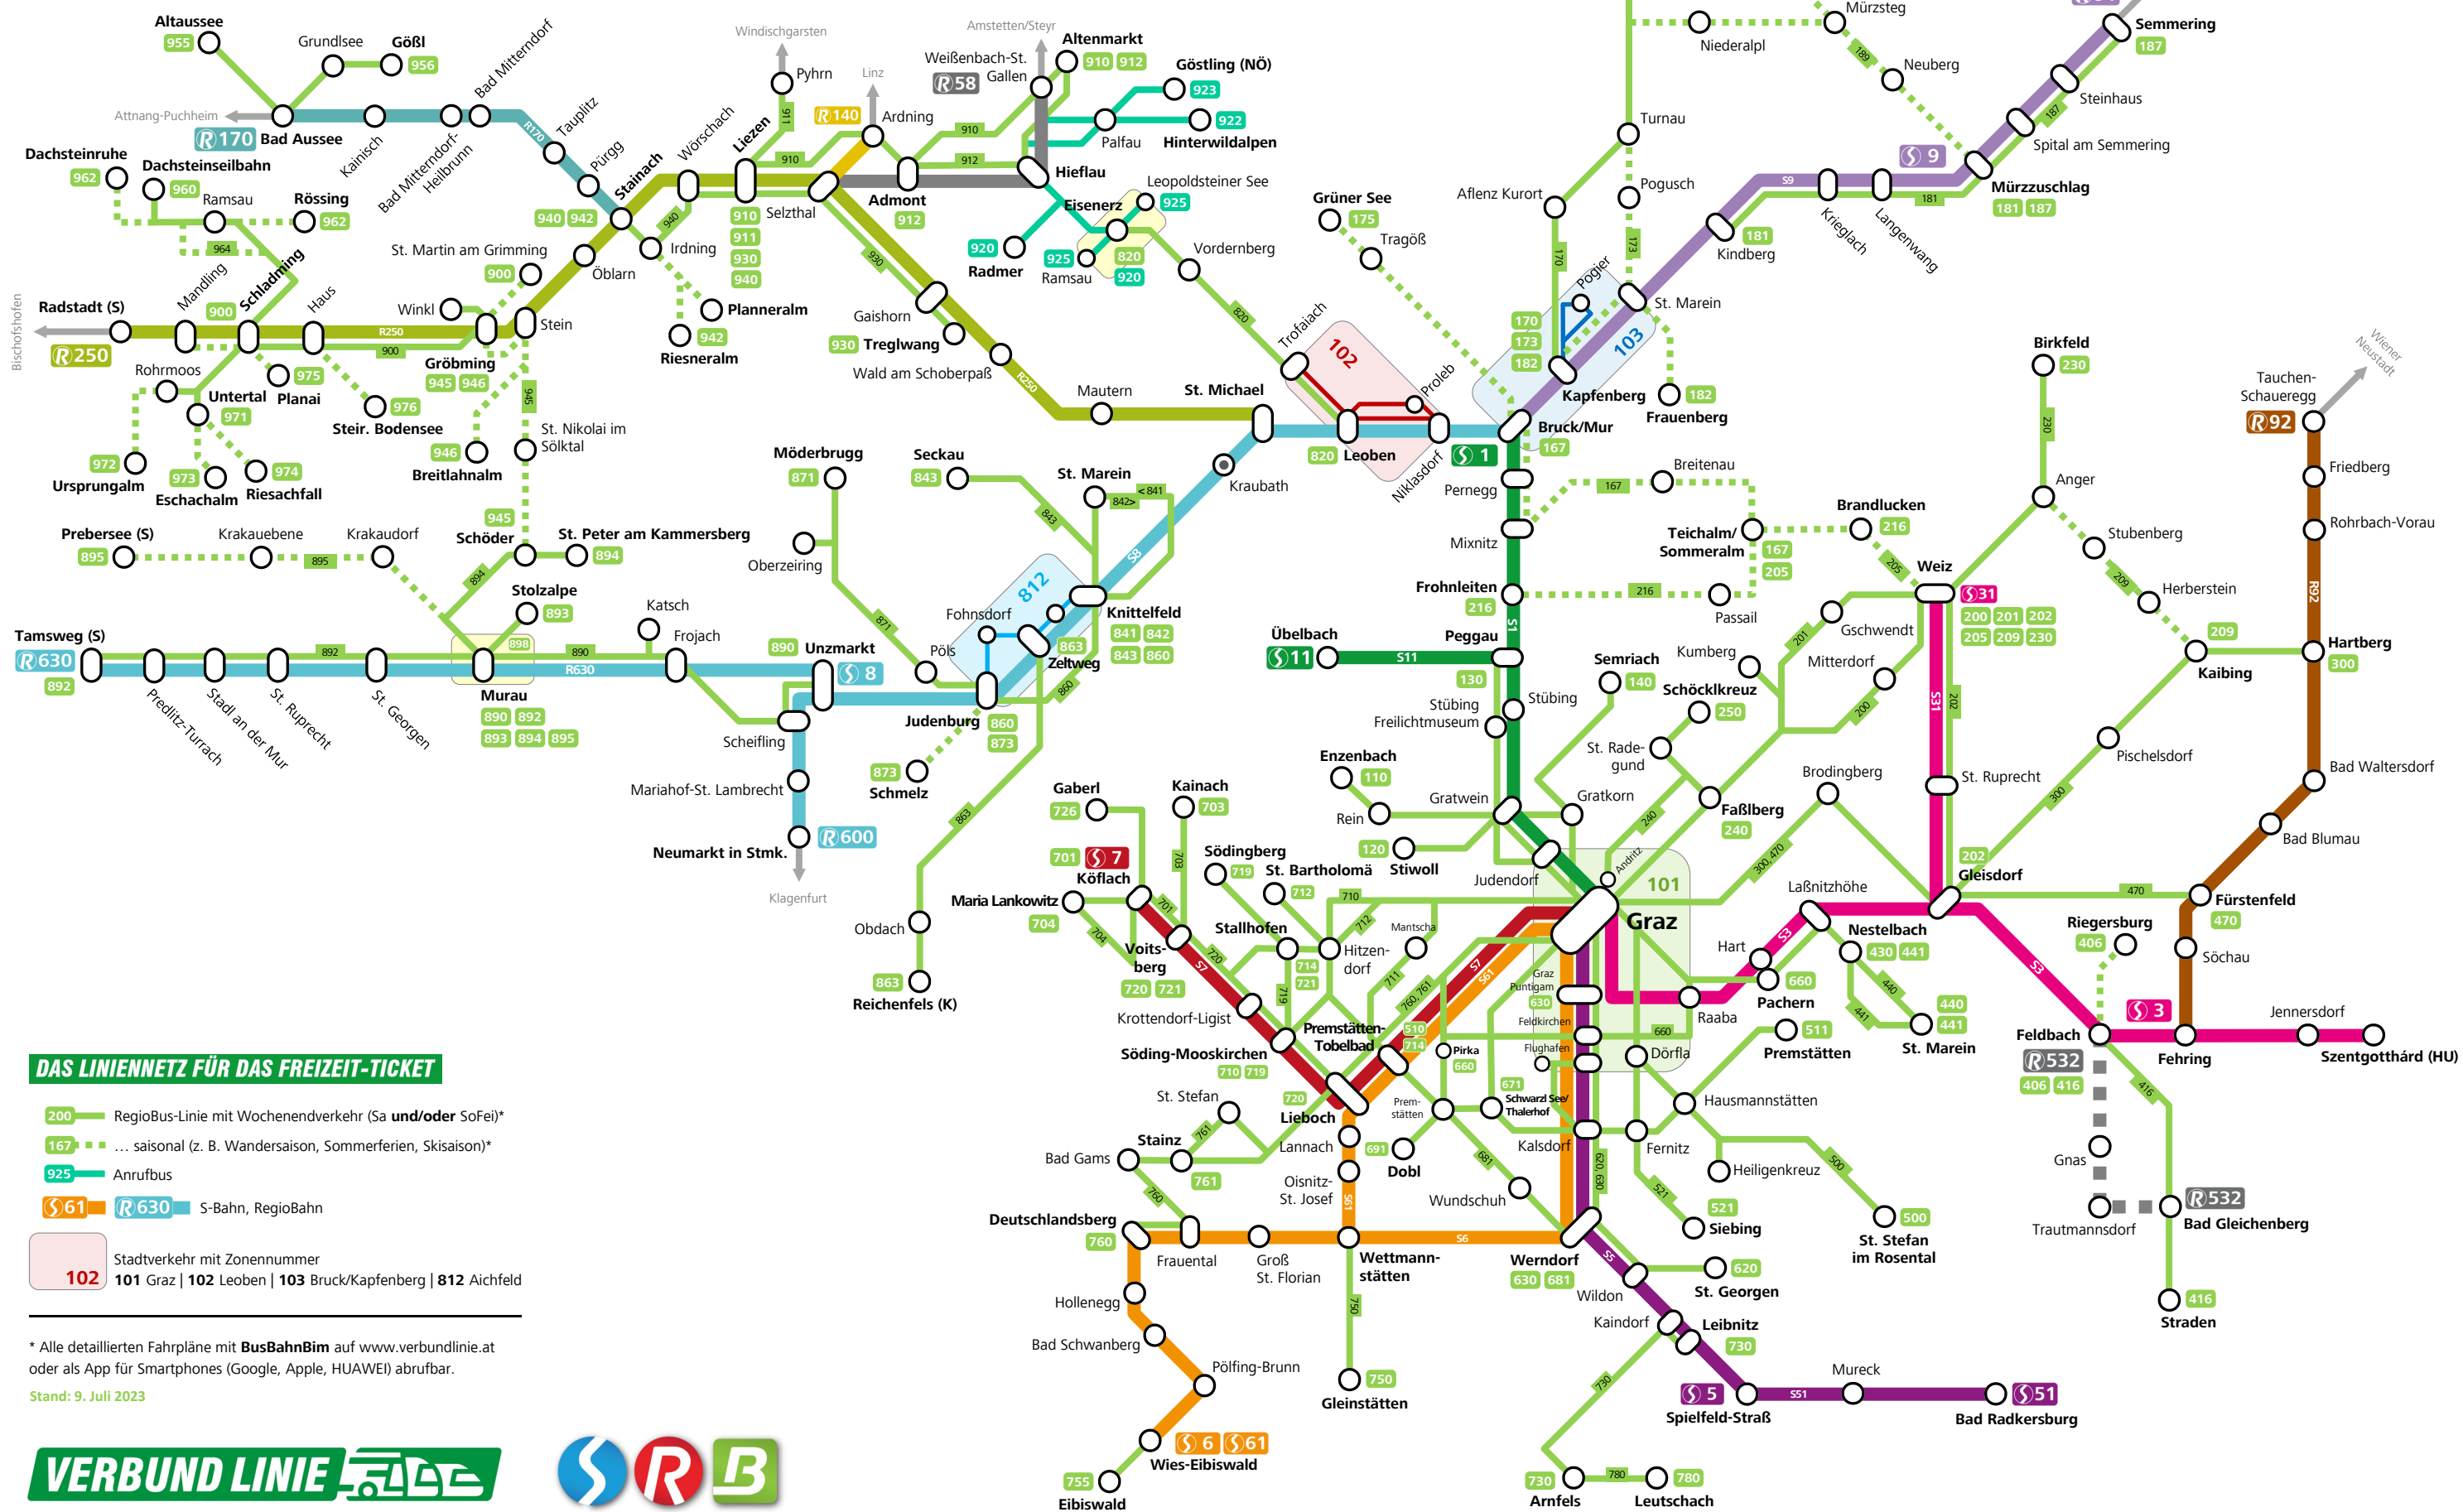

LINIENNETZ STEIERMARK AM WOCHENENDE

DAS LINIENNETZ FÜR DAS FREIZEIT-TICKET

- 200 RegioBus-Linie mit Wochenendverkehr (Sa und/oder SoFei)*
- 167 ... saisonal (z. B. Wandersaison, Sommerferien, Skisaison)*
- 925 Anrufbus
- S 61 ■ R 630 S-Bahn, RegioBahn
- 102 Stadtverkehr mit Zonennummer
101 Graz | 102 Leoben | 103 Bruck/Kapfenberg | 812 Aichfeld

* Alle detaillierten Fahrpläne mit **BusBahnBim** auf www.verbundlinie.at oder als App für Smartphones (Google, Apple, HUAWEI) abrufbar.

Stand: 9. Juli 2023