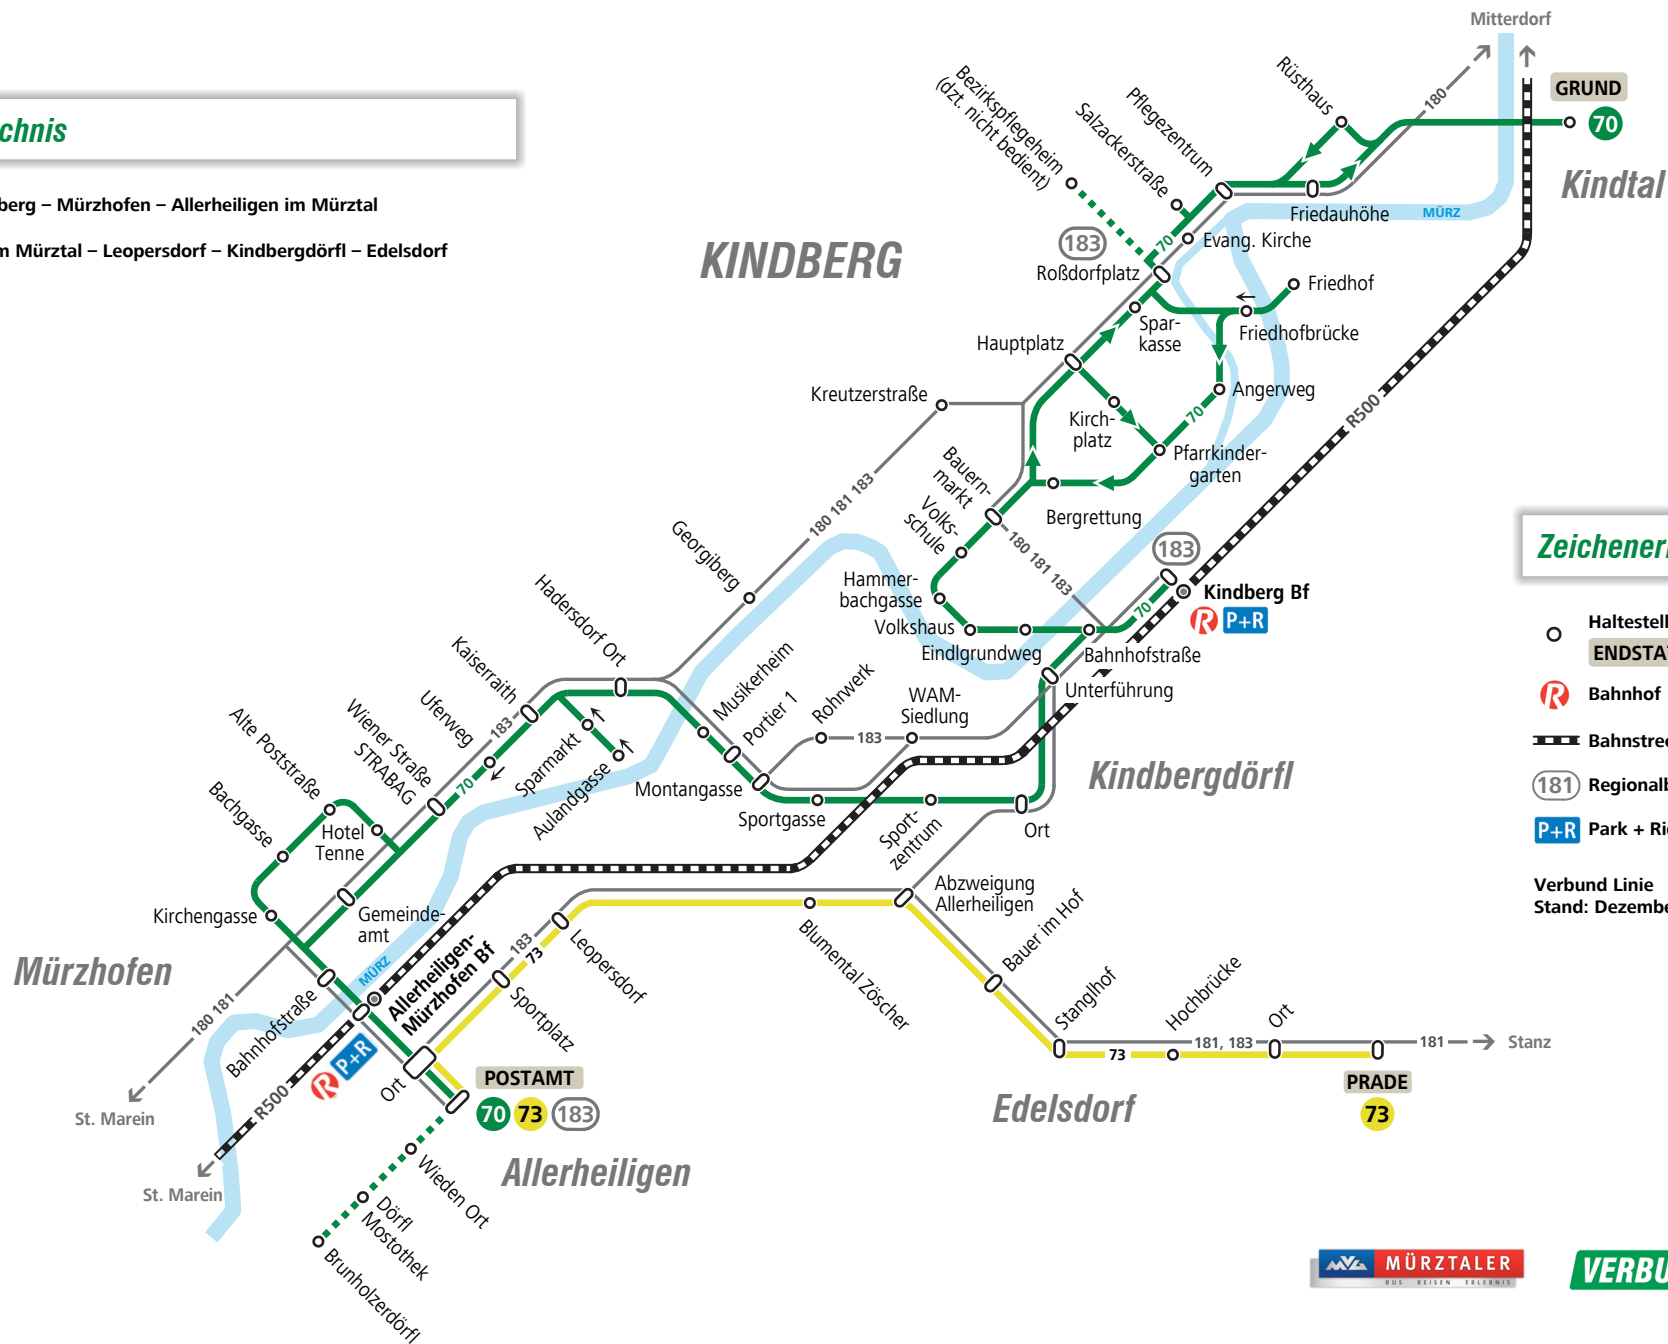

Linienverzeichnis

- 70** Kindtal – Kindberg – Mürzhofen – Allerheiligen im Mürztal
- 73** Allerheiligen im Mürztal – Leopersdorf – Kindbergdörfel – Edelsdorf

Zeichenerklärung

- Haltestelle
 - ENDSTATION
 - Ⓡ Bahnhof
 - ▬▬▬ Bahnstrecke
 - 181 Regionalbuslinie
 - P+R Park + Ride
- Verbund Linie
Stand: Dezember 2017