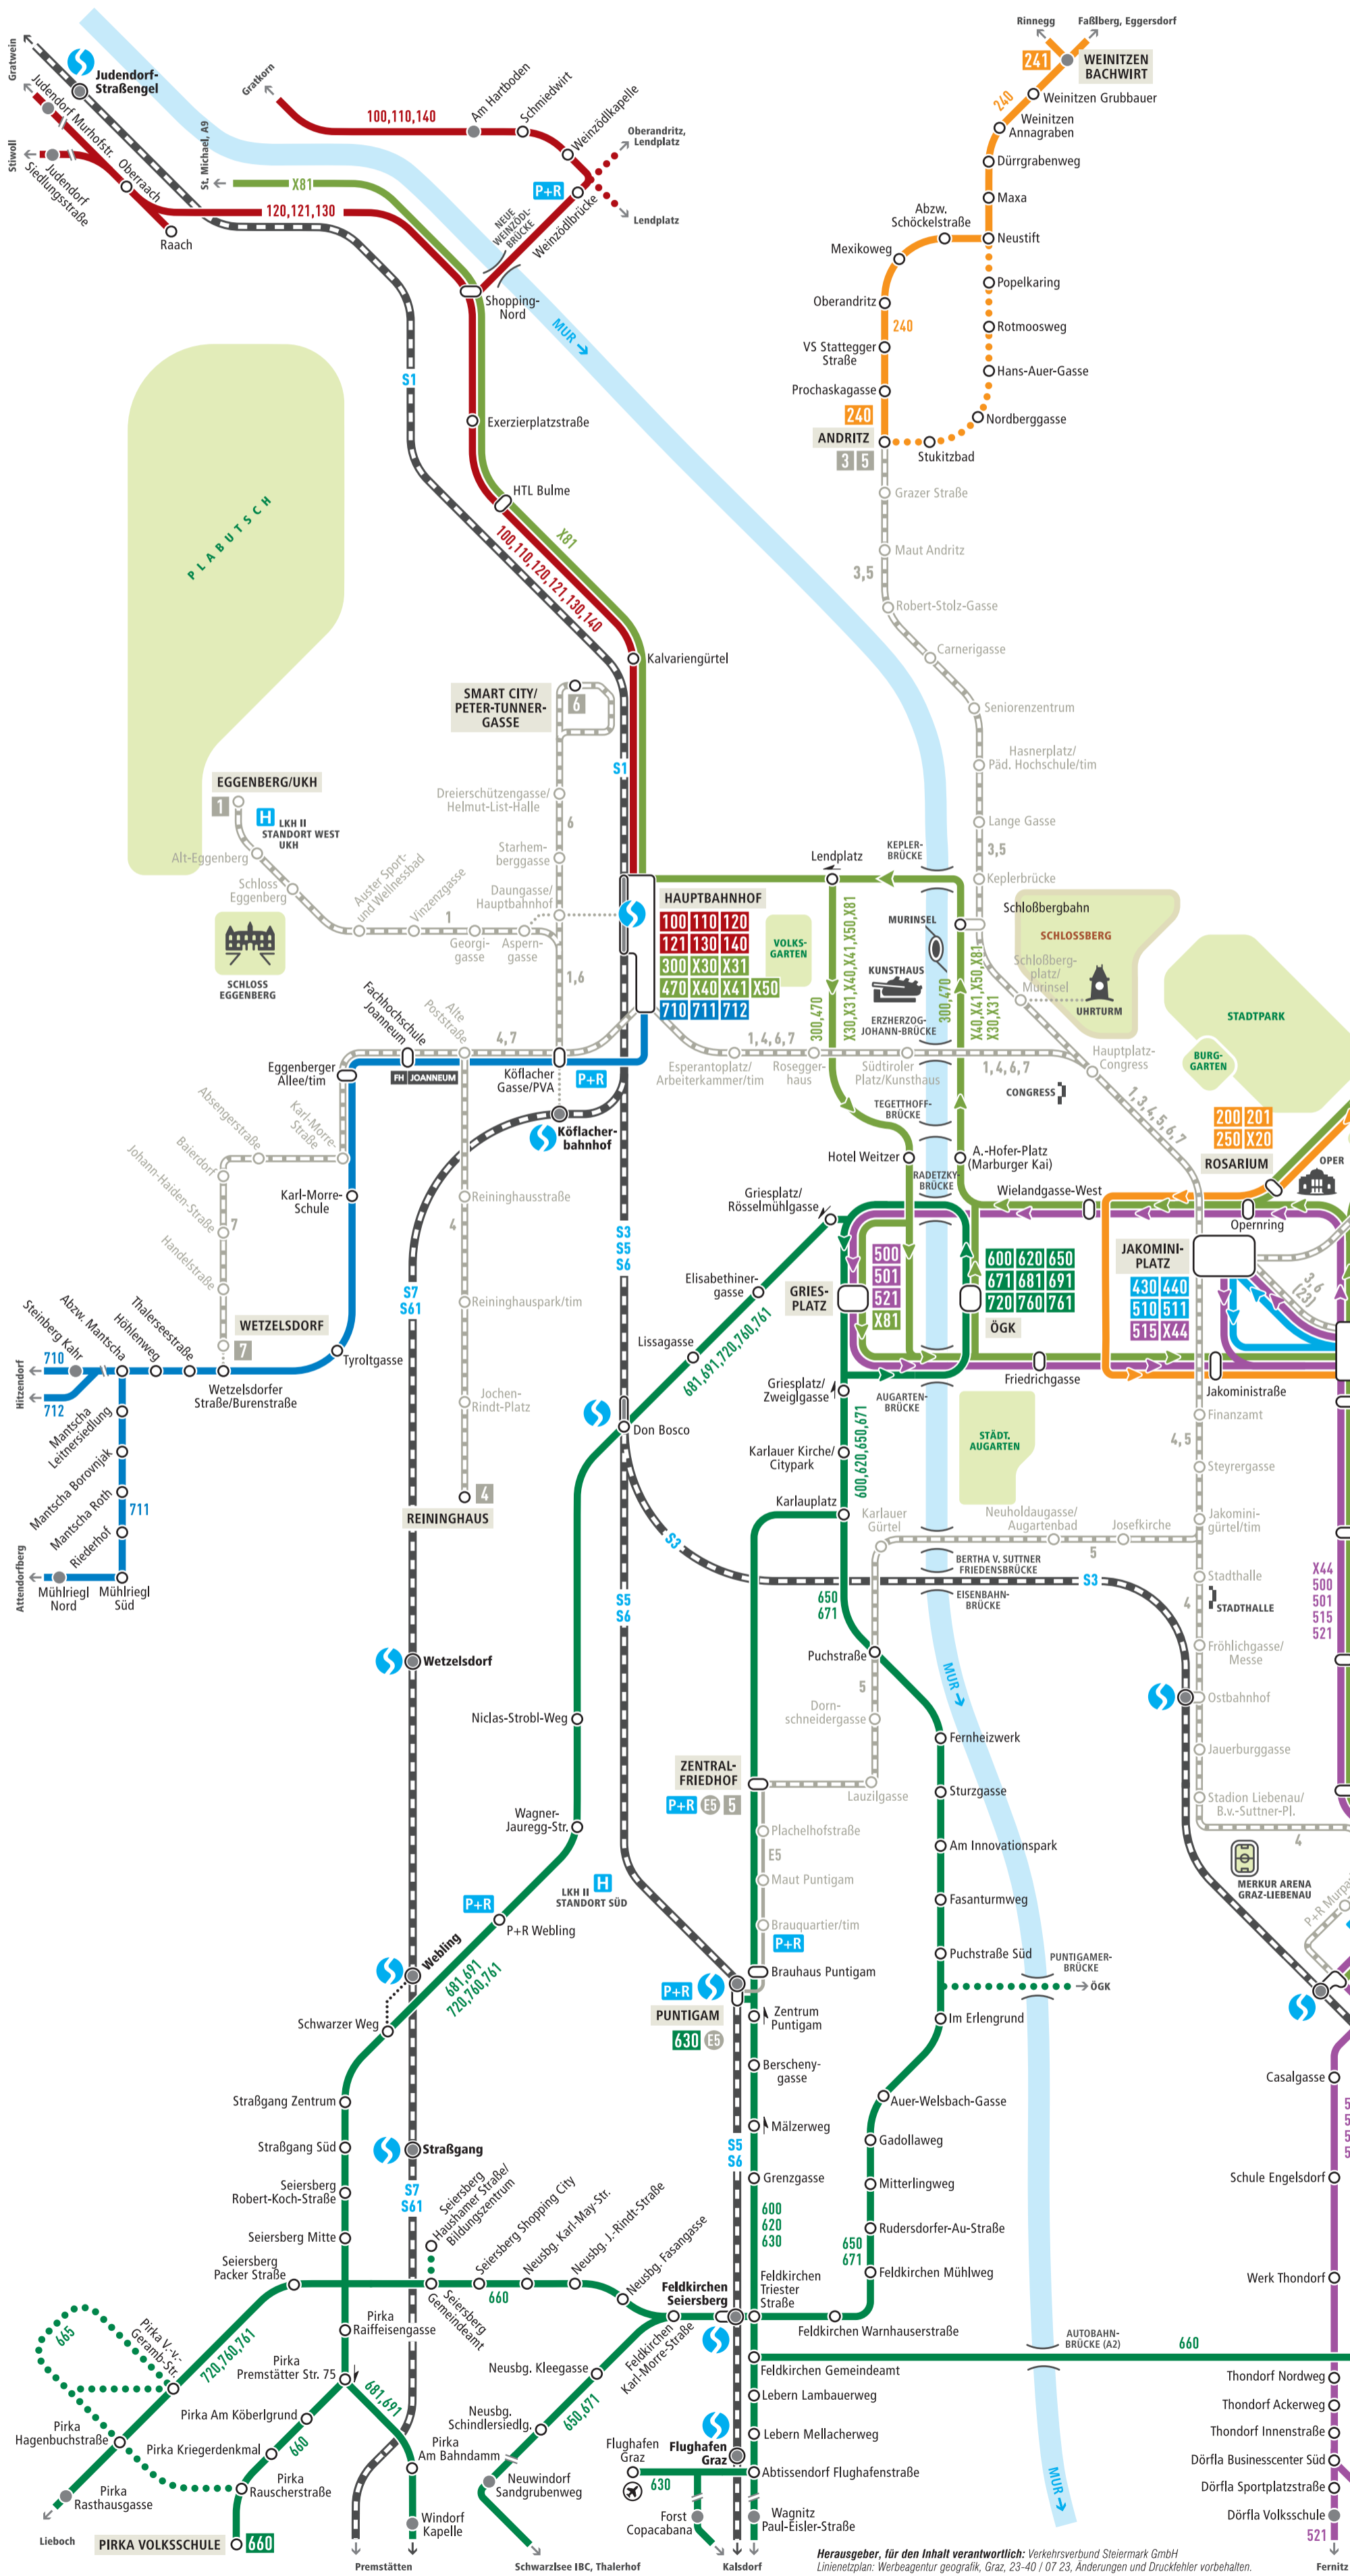

LINIENNETZPLAN REGIOBUS + S-BAHN IN GRAZ

ZONE 101