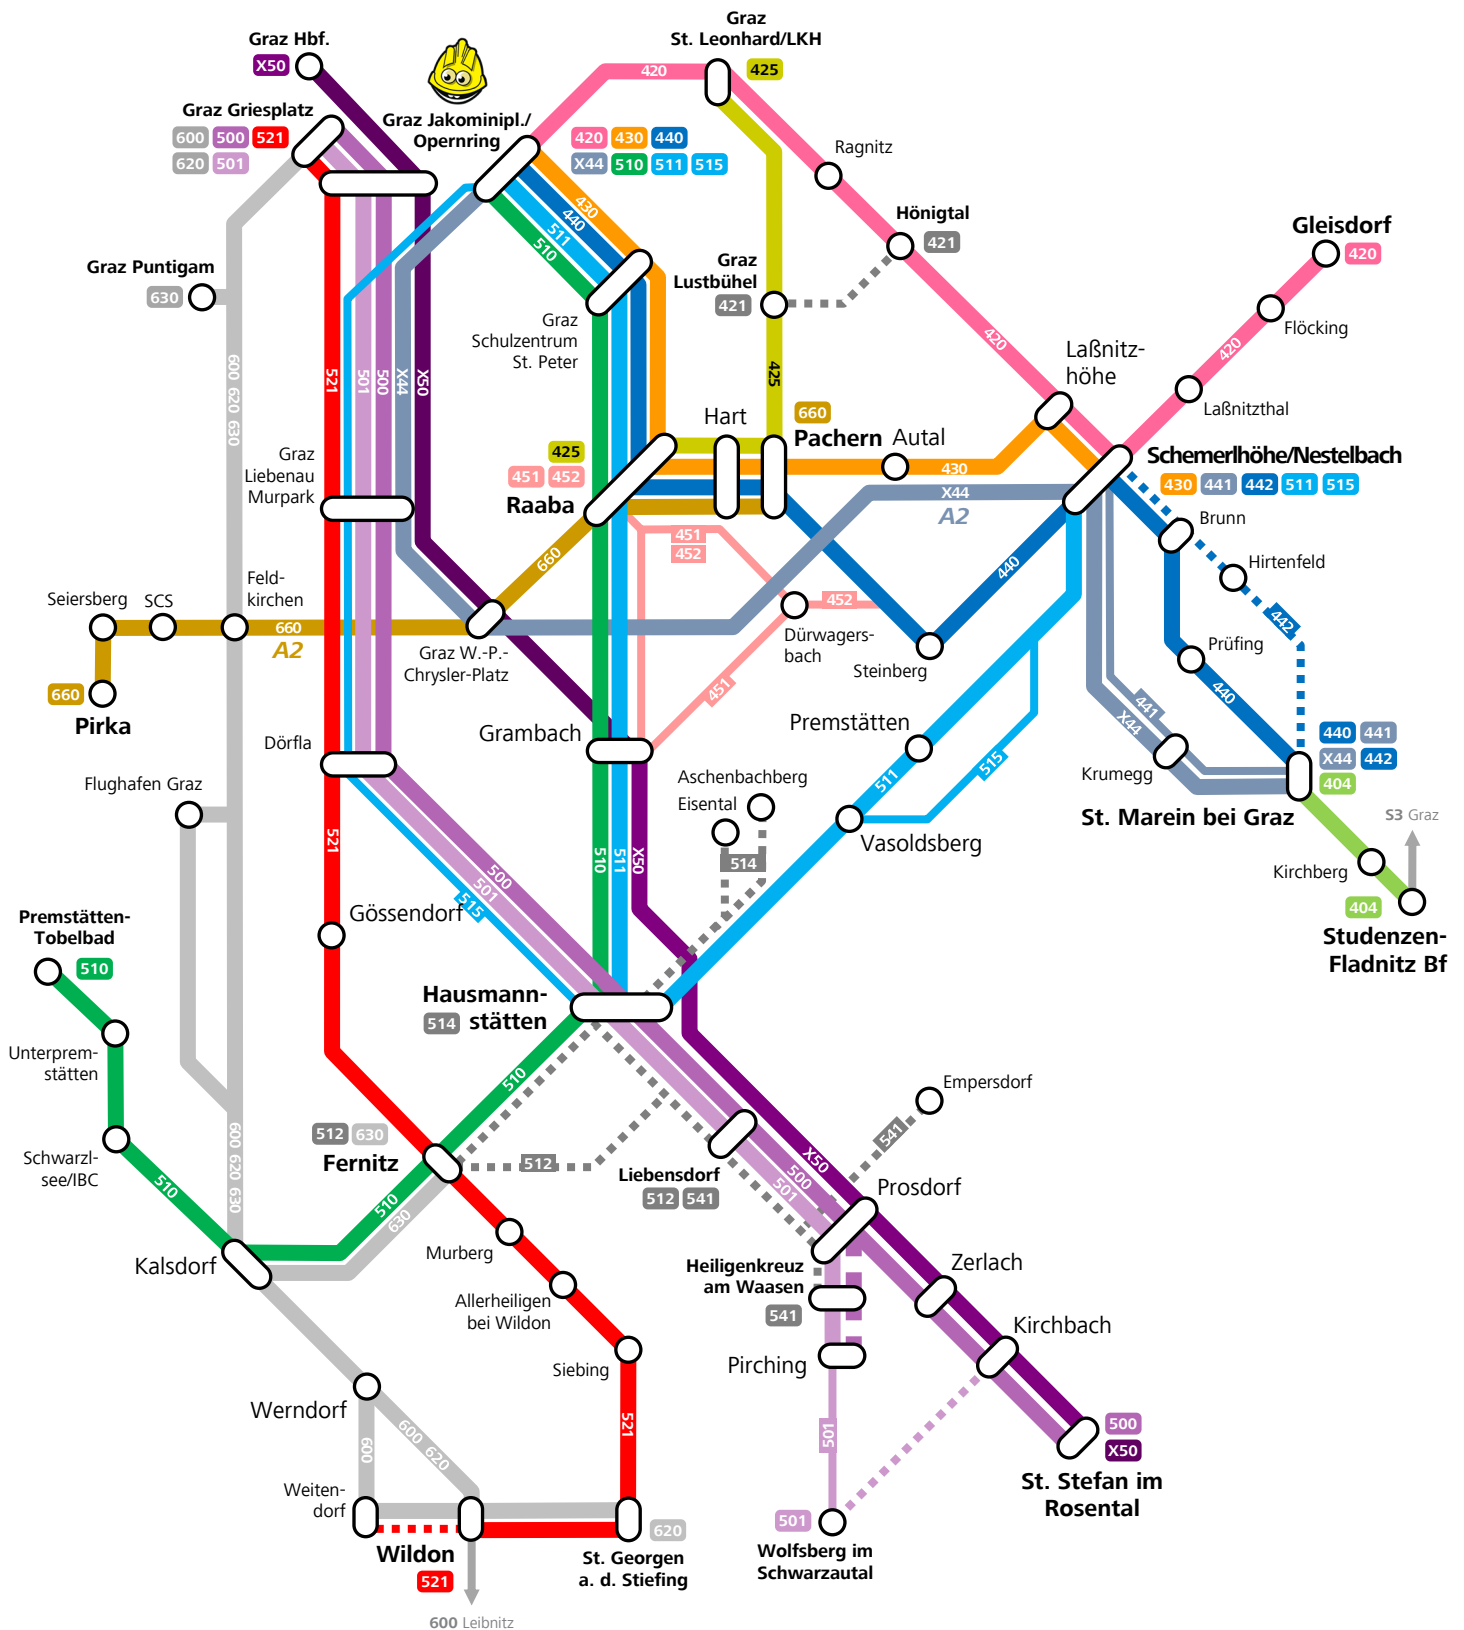

REGIOBUS LINIENNETZ GRAZ-SÜDOST

- 440 RegioBus-Linie
- █ Hauptstrecke
- █ Nebenstrecke/Schultagsverkehr
- - - vereinzelt Bedienung
- Ort
- Anschlusslinie