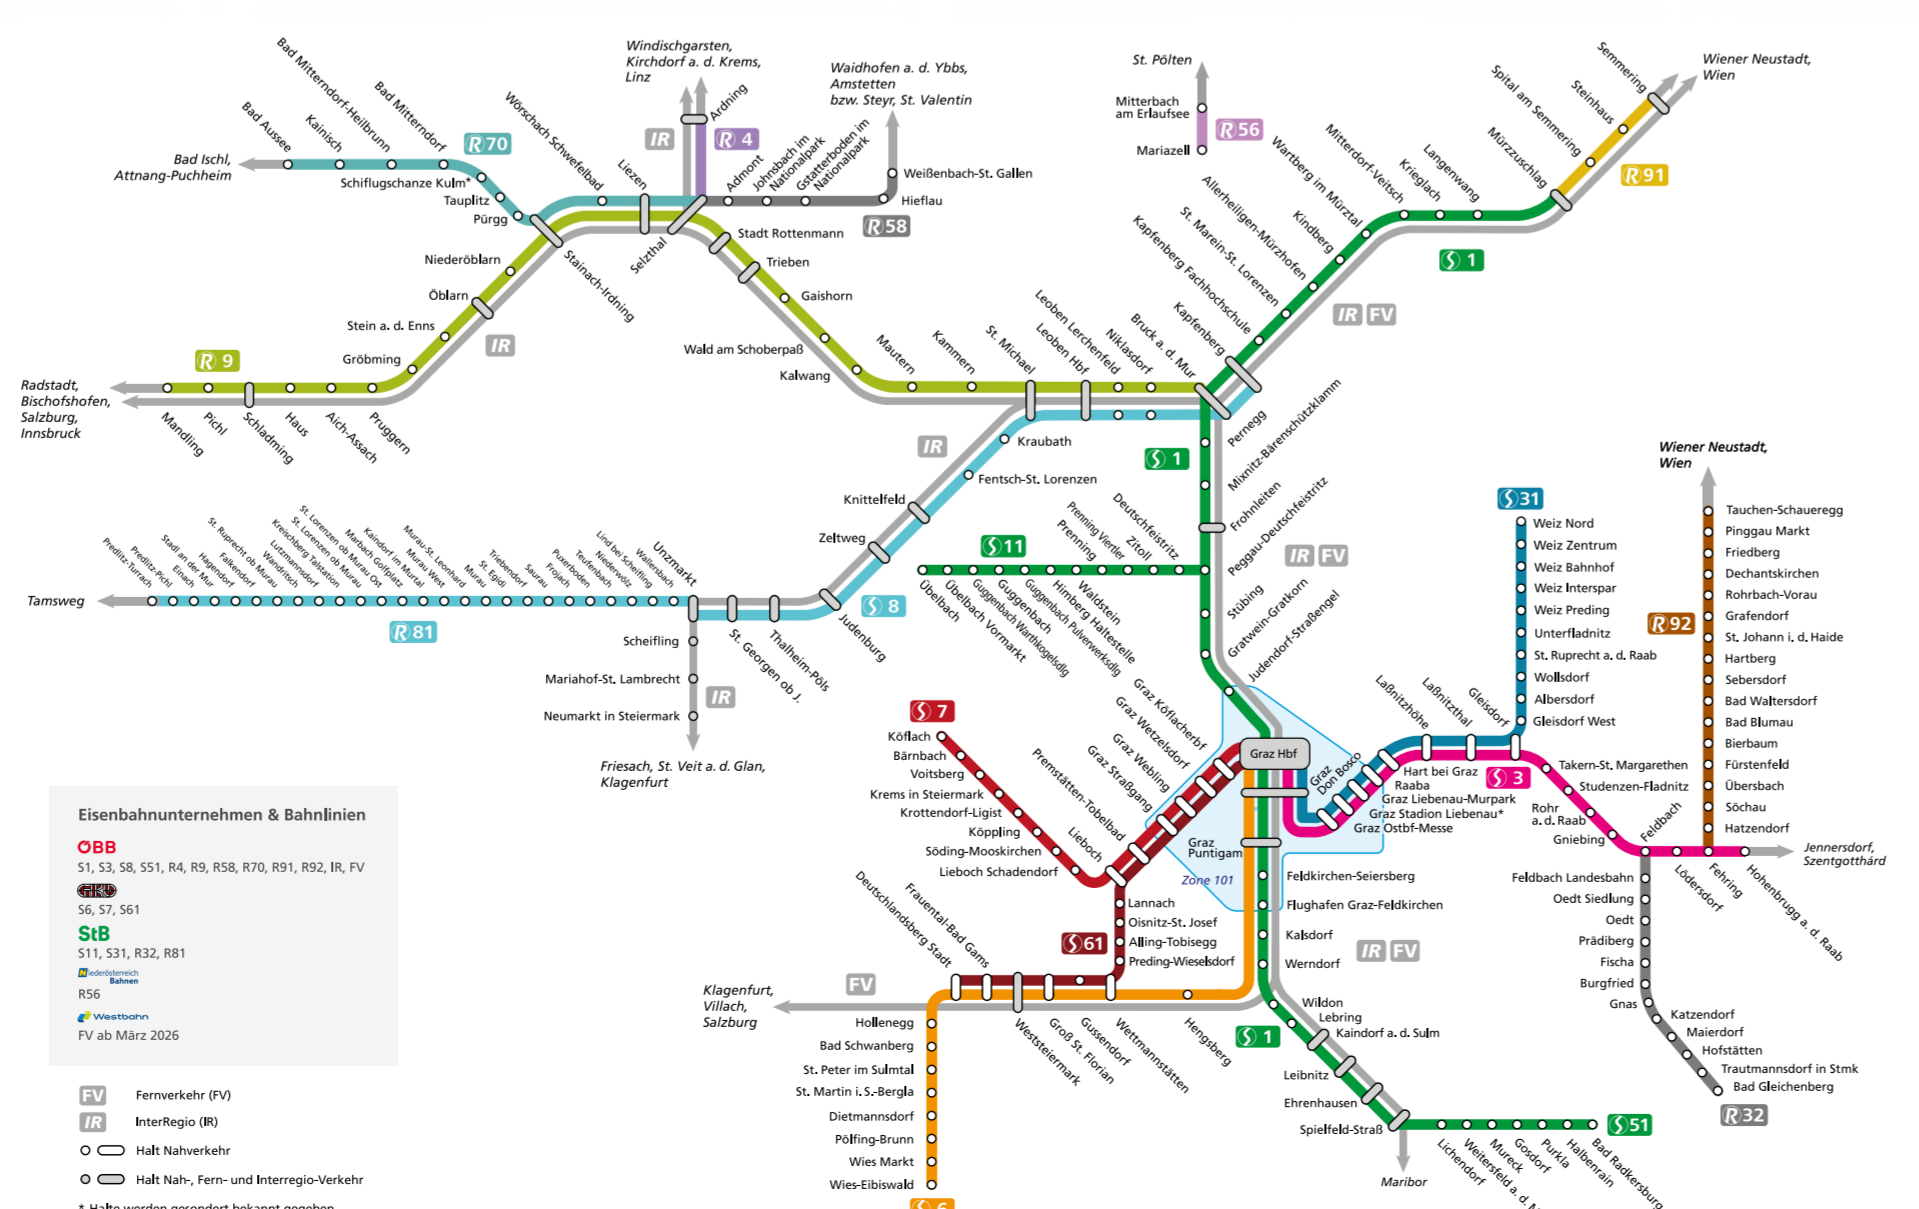

BAHN- UND REGIONALBUSNETZ STEIERMARK

M 1:210.000
1 cm entspricht 2,1 km
0 1 2 3 4 5 6 7 8 9 10 km
Kartografie: Werbeagentur geografik, Graz | 25-354 / 11 25
Topografische Grundlagen: © BEV, CC BY 4.0
Stand: Dezember 2025

AUFSTIEGSHILFEN

Seilbahnen/Sessellifte mit Sommerbetrieb

Nr.	Region/Gebiet	Suchnetznummer
1	Tauplitz-Sesselbahn (Tauplitz)	B2
2	Dachstein-Gletscherbahn (Ramsau)	A3
3	Rittsbühnenbahn (Ramsau)	A3
4	Hochwurzen-Gipfelbahn (Rohrmoos)	A4
5	Planai Seilbahn (Schladming)	A4
6	Hauser Kabling / Tauern Seilbahn (Haus im Ennstal)	A3
7	Riesneralm-Sessellifte (Donnersbachwald)	C4
8	"Der Wilde Berg" Sessellift (Mautern)	E3
9	Gleibitzen Sommerbahn (Aflenz)	C5/G6
10	Bürgeralpe-Express (Mariazell)	G1
11	Hirschenkogel Seilbahn (Semmering)	I2
12	Kornkogelbahn (Turrach Höhe)	B6
13	Kreischberg Seilbahn (St. Georgen ob Murau)	B5
14	Lachtal-Sesselbahn (Oberwölz)	D4
15	Schöckl-Seilbahn (St. Radegund)	H5
16	Schloßbergbahn (Graz)	HS
17	Schloßbergbahn (Graz)	HS
18	Polster Einsersessellift (Präbichl)	F3
19	Looser Panoramabahn (Altausee)	A2
20	Preunegg Jet Seilbahn (Pichl)	A3/A4

ZEICHENERKLÄRUNG

Thematische und topografische Legende

	Strecke mit ganzjährigem oder dichtem Angebot (oft auch am Wochenende*)
	überwiegend Anrufbusse
	Strecke mit unregelmäßigem/geringem Angebot (meist nur Schuttag- oder Saisonverkehr*)
	überwiegend Anrufbusse
	Stadtbuslinie
	Straßenbahn (nur Graz)
	S-Bahn, Regionbahn mit Bahnhof/Haltestelle
	* das tatsächliche Fahrplangebot kann auf www.verbund.at abgefragt werden
	Autobahn, Schnellstraße
	Hauptstraße
	Nebenstraße
	Fahrtweg
	Stadt
	Markt
	Dorf
	Aufstiegshilfen
	Grenze
	Gewässer