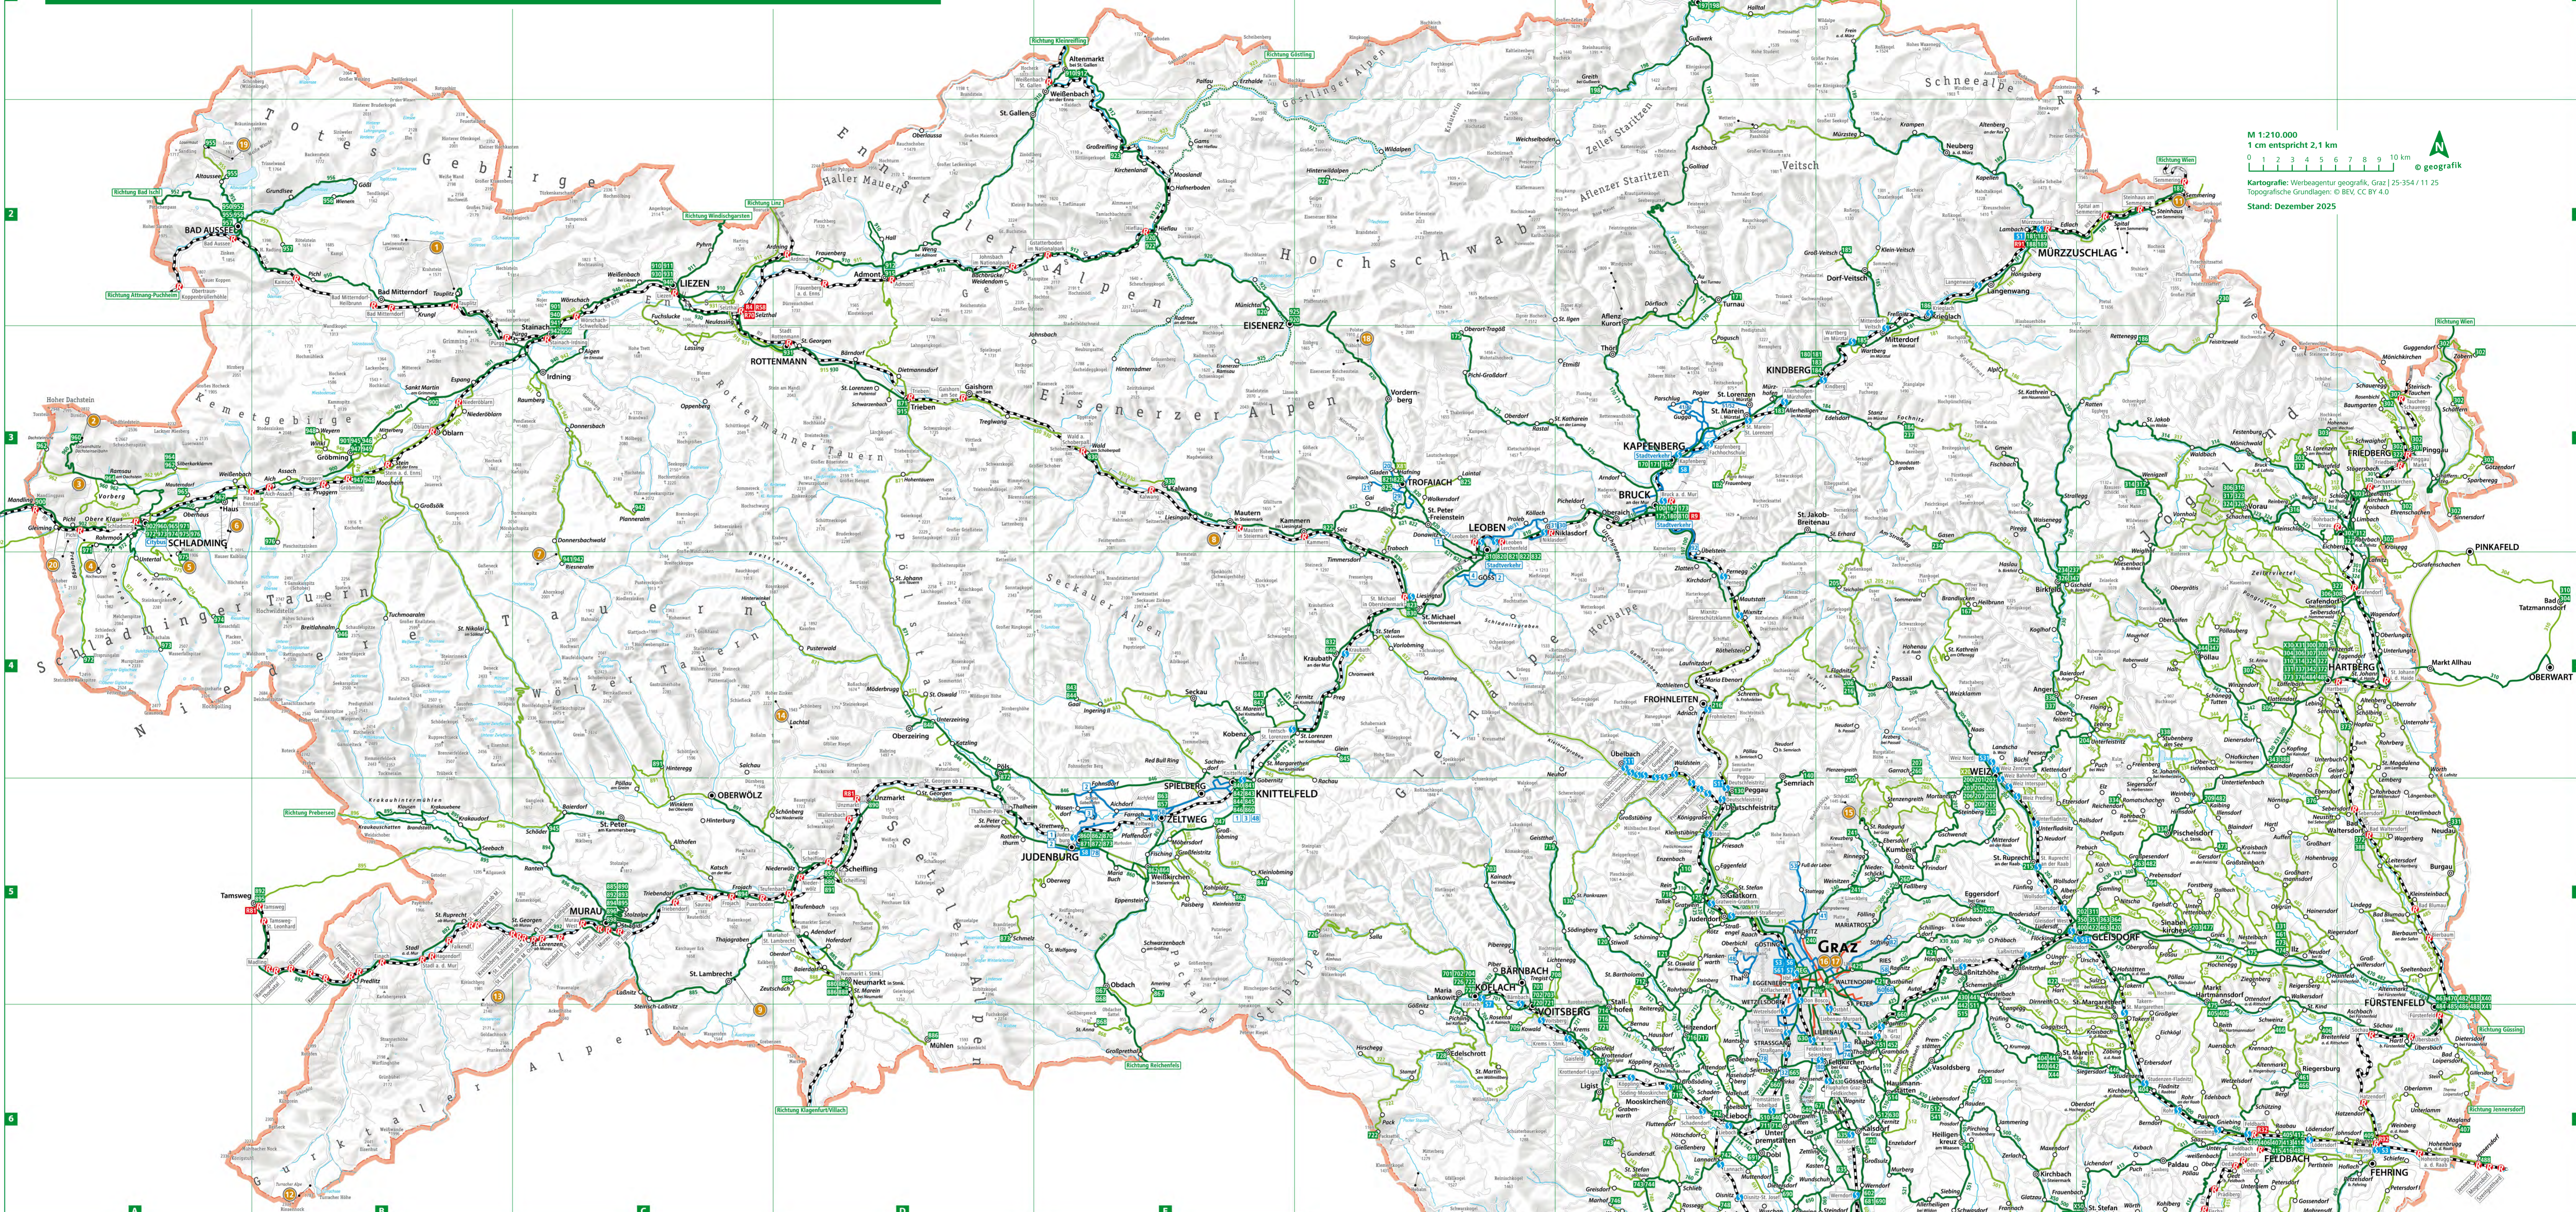

BAHN- UND REGIONALBUSNETZ STEIERMARK

M 1:210.000
1 cm entspricht 2,1 km
0 1 2 3 4 5 6 7 8 9 10 km
Kartografie: Werbeagentur geografik, Graz | 25-354 / 11 25
Topografische Grundlagen: © BEV, CC BY 4.0
Stand: Dezember 2025

AUFSTIEGSHILFEN

Seilbahnen/Sessellifte mit Sommerbetrieb

Nr.	Region/Gebiet	Suchnetznummer
1	Tauplitz-Sesselbahn (Tauplitz)	B2
2	Dachstein-Gletscherbahn (Ramsau)	A3
3	Rittsbühnenbahn (Ramsau)	A3
4	Hochwurzen-Gipfelbahn (Rohrmoos)	A4
5	Planai Seilbahn (Schladming)	A4
6	Hauser Kabling / Tauern Seilbahn (Haus im Ennstal)	A3
7	Riesneralm-Sessellifte (Donnersbachwald)	C4
8	"Der Wilde Berg" Sessellift (Mautern)	E3
9	Gleibitzen Sommerbahn (Aflenz)	C5/G6
10	Bürgeralpe-Express (Mariazell)	G1
11	Hirschenkogel Seilbahn (Semmering)	I2
12	Kornkogelbahn (Turrach Höhe)	B6
13	Kreischberg Seilbahn (St. Georgen ob Murau)	B5
14	Lachtal-Sesselbahn (Oberwölz)	D4
15	Schöckl-Seilbahn (St. Radegund)	H5
16	Schloßbergbahn (Graz)	HS
17	Schloßbergbahn (Graz)	HS
18	Polster Einsersessellift (Präbichl)	F3
19	Looser Panoramabahn (Altausee)	A2
20	Preunegg Jet Seilbahn (Pichl)	A3/A4

ZEICHENERKLÄRUNG

Thematische und topografische Legende

	Strecke mit ganzjährigem oder dichtem Angebot (oft auch am Wochenende*)
	überwiegend Anrufbusse
	Strecke mit unregelmäßigem/geringem Angebot (meist nur Schuttag- oder Saisonverkehr*)
	überwiegend Anrufbusse
	Stadtbuslinie
	Straßenbahn (nur Graz)
	S-Bahn, Regionbahn mit Bahnhof/Haltestelle
	* das tatsächliche Fahrplangebot kann auf www.verbund.at abgefragt werden
	Autobahn, Schnellstraße
	Hauptstraße
	Nebenstraße
	Fahrtweg
	Stadt
	Markt
	Dorf
	Aufstiegshilfen
	Grenze
	Gewässer