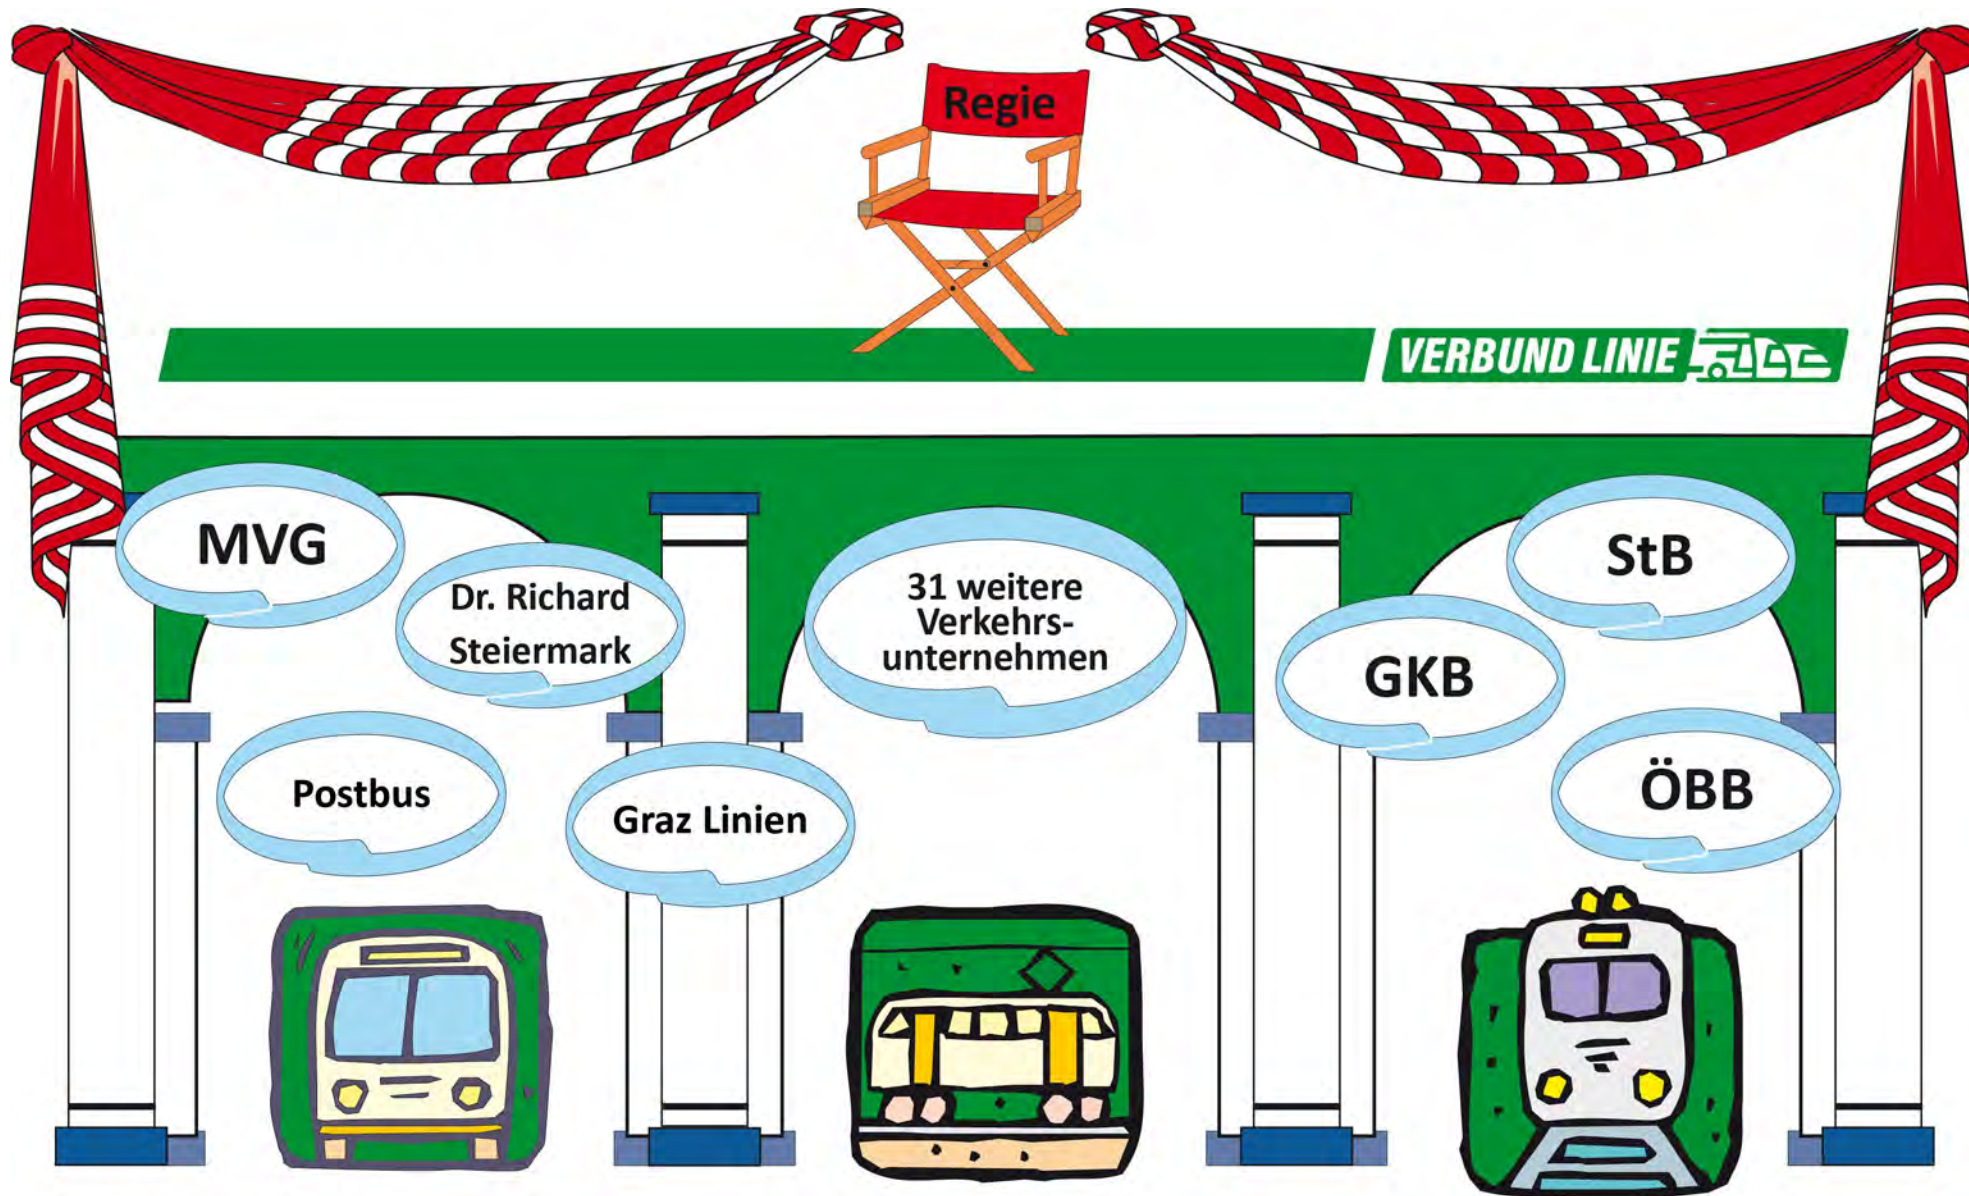

CLEVERE KIDS

fahren im Verbund

VERBUND LINIE 

LINIENNETZPLAN GRAZ

PUBLIC TRANSPORT NETWORK OF GRAZ

ZONE 101 | FARE ZONE 101

ZEICHENERKLÄRUNG | LEGEND

- Straßenbahn / Tram
- Stadtbuslinie / Urban bus route
- (S-)Bahn / (interurban) train
- Sonntags- und Abendverkehr / Sundays + evenings
- ... in einer Fahrtrichtung / in one direction only
- ... ohne Taktverkehr / without interfaced services
- RegioBus-Linie, Endstation / Regional bus route, final stop
- Bahnhof / Train station
- Haltestelle / Stop
- ... in einer Fahrtrichtung / ... in one direction only
- Nicht dargestellte Haltestellen bis zur letzten Haltestelle in Zone 101 / Stops not shown to the last stop in zone 101
- Fußweg mit Umsteigemöglichkeit / Walkin path for transfer
- ALTSTADTBIM: Freifahrt in diesem Streckenabschnitt / Free-fare zone
- Haltestelle mit GUST-mobil / dial-a-ride transit – Tel. 0123 500 44 11
- Carsharing, Leihwagen, öffentliches Laden und e-Taxi / Carsharing, rental cars, public charging stations and e-taxi
- Information zu öffentlichem Defibrillator / information to public defibrillator