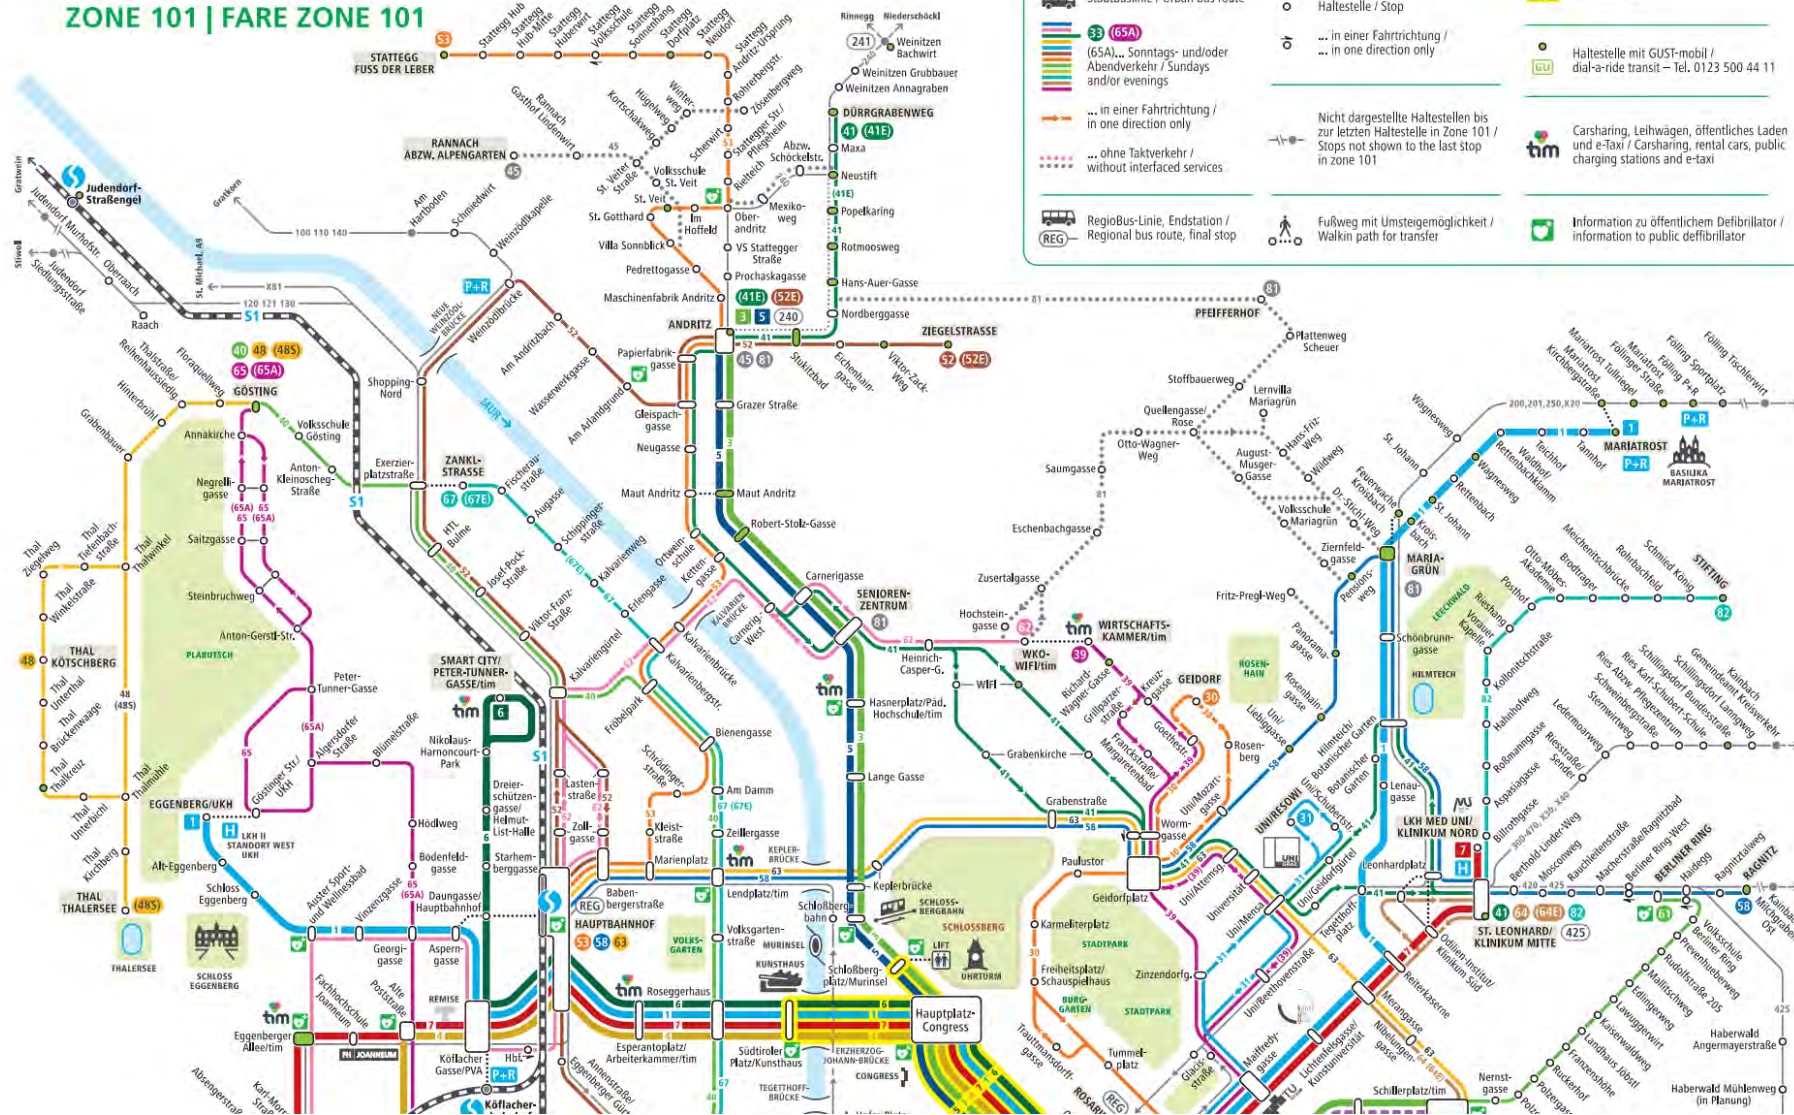

CLEVERE KIDS

fahren im Verbund

VERBUND LINIE 

LINIENNETZPLAN GRAZ

PUBLIC TRANSPORT NETWORK OF GRAZ

ZONE 101 | FARE ZONE 101

ZEICHENERKLÄRUNG | LEGEND

- Straßenbahn / Tram
- Stadtbuslinie / Urban bus route
- (S-)Bahn / (interurban) train
- Sonntags- und Abendverkehr / Sundays + evenings
- ... in einer Fahrtrichtung / in one direction only
- ... ohne Taktverkehr / without interfaced services
- RegioBus-Linie, Endstation / Regional bus route, final stop
- Bahnhof / Train station
- Haltestelle / Stop
- ... in einer Fahrtrichtung / ... in one direction only
- Nicht dargestellte Haltestellen bis zur letzten Haltestelle in Zone 101 / Stops not shown to the last stop in zone 101
- Fußweg mit Umsteigemöglichkeit / Walkin path for transfer
- ALTSTADTBIM: Freifahrt in diesem Streckenabschnitt / Free-fare zone
- Haltestelle mit GUST-mobil / dial-a-ride transit – Tel. 0123 500 44 11
- Carsharing, Leihwagen, öffentliches Laden und e-Taxi / Carsharing, rental cars, public charging stations and e-taxi
- Information zu öffentlichem Defibrillator / information to public defibrillator