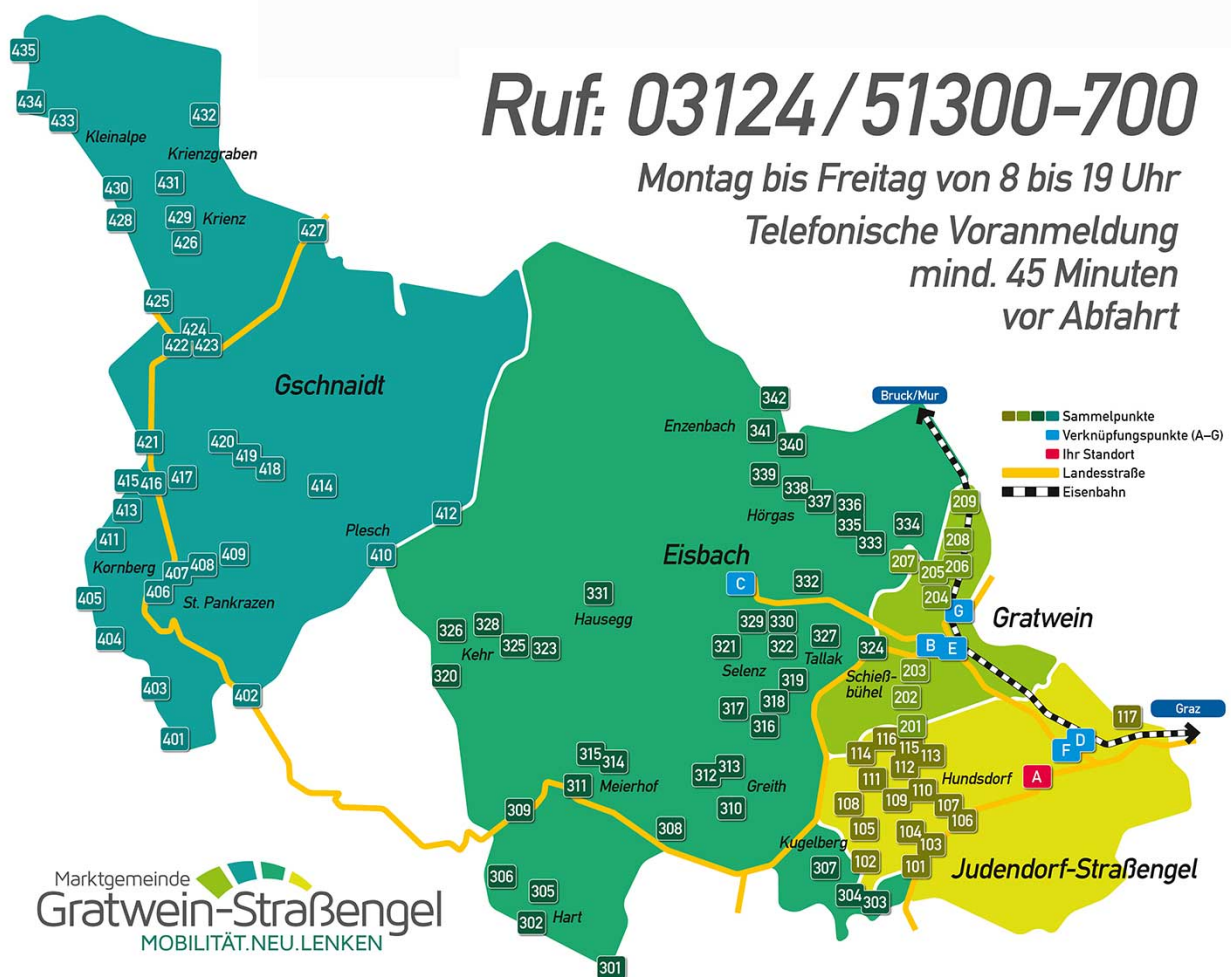

rufmi: 03124/51300-700

Der flexible Gemeindebus **rufmi** bringt Sie rasch und sicher an Ihr gewünschtes Ziel im Gemeindegebiet von Gratwein-Straßengel. Er stellt ein attraktives Zusatzangebot zum bestehenden Öffentlichen Linienverkehr dar.

Rufmi verkehrt ganzjährig werktags von Montag bis Freitag von 8 bis 19 Uhr.

Nutzen Sie rufmi z.B. für:

- Lebensmitteleinkäufe
- Banktermine
- Arztbesuche
- Fahrten zu Apotheken und Therapien
- Freizeitaktivitäten (z.B. Wanderungen, Bad Weihermühle ...)

- telefonische Voranmeldung mindestens 45 Minuten vor Abfahrt unter 03124/51300-700
- gewünschten Sammelpunkt als Einstiegsstelle nennen
- rechtzeitig beim vereinbarten Sammelpunkt auf den Bus warten
- die Fahrkarte kaufen Sie direkt beim Fahrer (nur Barzahlung!)
- Rückfahrt: Bitte wieder spätestens 45 Minuten vor Abfahrt anrufen!

Wo Sie ein- und aussteigen

Mehr als 100 Sammel- und Verknüpfungspunkte dienen als Ein- und Aussteigmöglichkeiten. Diese sind im gesamten Gemeindegebiet, jedoch vor allem und vermehrt in den ländlicheren Gebieten unserer Gemeinde eingerichtet, um die Anbindung an die Zentren zu erleichtern. Ihre Standorte wurden so gewählt, dass sie durch kurze Fußwege rasch erreichbar sind.